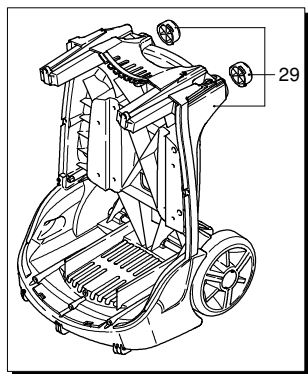

PROLINER RS 15.15 TSS

Ausführung:

Seriennummer:

Code: **22671**

Gültigkeit	Pos.	Code	Bezeichnung	Menge
	1	2500371	Gelbe Haube	1
	3	2500310	Knauf	1
	4	2500050	Haken	1
	5	2500380	Haubeneinsatz	1
	6	1680880	Unterlegscheibe	2
	7	2500320	Rad	2
	9	2500410	Platte	1
	10	850370	Schraube	4
	11	2100300	Schraube	1
	12	2600100	Kabelverschraubung	1
	13	2100300	Schraube	7
	14	2500020	Griff	1
	15	2500130	Gummifuß	2
	16	880280	Schraube	4
	17	2180300	Unterlegscheibe	4
	18	2500120	Achse	1
	19	2500110	Tank	1
	20	2500010	Basis	1
	21	42113	Vormontage Verschluss	1
	22	1261560	Schraube	2
	23	2500440	Schutzeinrichtung	1
	24	2000110	Schraube	4
	25	3232	Manometer	1
	26	2500330	Reinigungsmittelschlauch	1
	27	2500330	Reinigungsmittelschlauch	1
	28	2000230	Filter	1
	29	2509000	Basis Vormontage	1

PROLINER RS 15.15 TSS

Ausführung:

Seriennummer:

Code: **22671**

400 V - 50 Hz - 3 ~

Gültigkeit	Pos.	Code	Bezeichnung	Menge
	68	1540870	Verbindungsstück	1
	69	1260820	O-Ring-Dichtung	1
	70	2022200	Klemme	1
	71	2029758	Vormontage Kasten TSS	1
	72	1981190	Schraube	1
	73	2760560	Verschluss	3
	74	1340260	Filter	1
	75	2500490	Verbindungsstück	1
	76	480440	O-Ring-Dichtung	1
	77	1122260	Verbindungsstück	1
	78	2500210	Drehknopf	1
	79	740290	O-Ring-Dichtung	1
	80	1980740	Verschluss	1
	81	40393	Verbindungsstück	1
	82	2500550	Splintstift	1
	83	22229	Pumpe	1
	84	42458	Satz TSS	1
A	2186		Satz Ventile	1
B	42154		Satz Kolben	1
C	42194		Satz Öldichtungen	1
E	42155		Satz Wasserdichtungen	1
F	2190		Satz Dichtungen	1
G	2745		Satz Stützringe	1