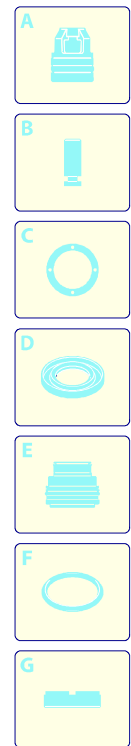

PROLINER RS 15.15 TSS

Ausführung:

Seriennummer:

Code: **22671**

400 V - 50 Hz - 3 ~

Gültigkeit	Pos.	Code	Bezeichnung	Menge
	1	1700100	Dichtung	1
	2	1700080	Platte	1
	3	1940410	O-Ring-Dichtung	1
	4	1700740	Kleinschütz	1
	5	1261570	Schraube	4
	6	1460460	Schraube	4
	7	2320280	Schalter	1
	8	2180650	Kabel	1
	9	1261560	Schraube	4
	10	1080190	O-Ring-Dichtung	4
	11	1700930	Deckel	1
	12	1700590	Mutter	1
	13	880270	O-Ring-Dichtung	1
	14	1382380	Kabelverschraubung	1
	15	1700640	Kabel	1
	16	44079	Motor	1