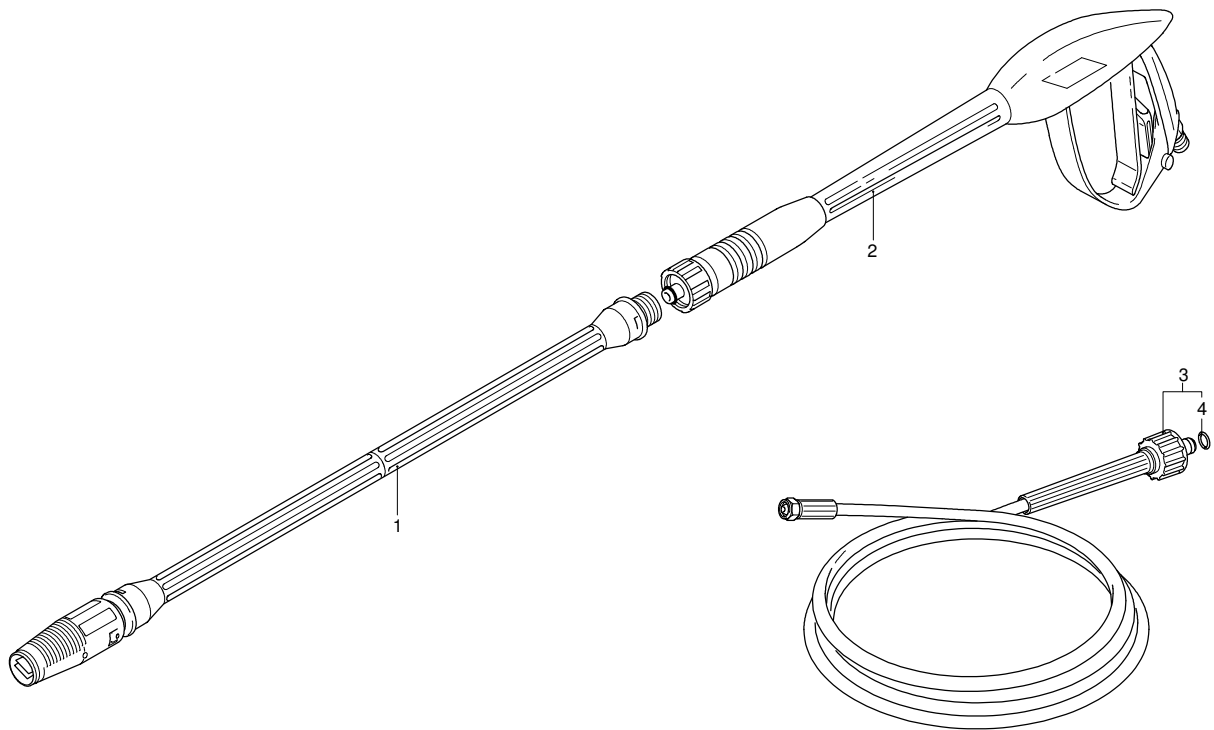

PROLINER RS 15.15 TSS

Ausführung:

Seriennummer:

Code: **22671**

 **400 V - 50 Hz - 3 ~**

Gültigkeit	Pos.	Code	Bezeichnung	Menge
	1	1700100	Dichtung	1
	2	1700080	Platte	1
	3	1940410	O-Ring-Dichtung	1
	4	1700740	Kleinschütz	1
	5	1261570	Schraube	4
	6	1460460	Schraube	4
	7	2320280	Schalter	1
	8	2180650	Kabel	1
	9	1261560	Schraube	4
	10	1080190	O-Ring-Dichtung	4
	11	1700930	Deckel	1
	12	1700590	Mutter	1
	13	880270	O-Ring-Dichtung	1
	14	1382380	Kabelverschraubung	1
	15	1700640	Kabel	1
	16	44079	Motor	1

**ANNOVI
REVERBERI**
The Power of Experience

05/05/2011

PROLINER RS 15.15 TSS

Ausführung:

Seriennummer:

Code: **22671**

 400 V - 50 Hz - 3 ~

Gültigkeit	Pos.	Code	Bezeichnung	Menge
	1	40115	Lanze+Düsenkopf	1
	2	41046	Pistole	1
	3	1271960	Hochdruckschlauch	1
	4	2000770	O-Ring-Dichtung	1