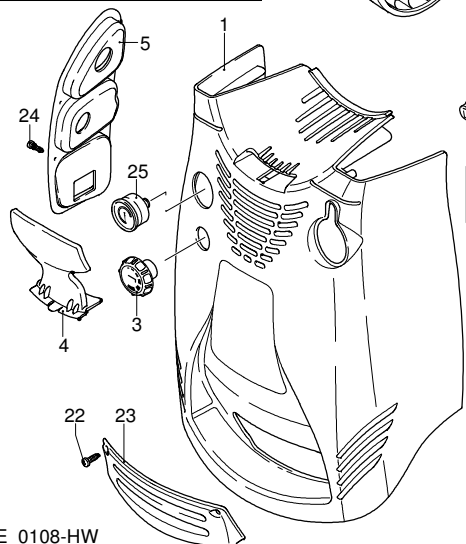

PROLINER RS 15.15 TSS

Ausführung:

Seriennummer:

Code: **22671**

Gültigkeit	Pos.	Code	Bezeichnung	Menge
	1	2500371	Gelbe Haube	1
	3	2500310	Knauf	1
	4	2500050	Haken	1
	5	2500380	Haubeneinsatz	1
	6	1680880	Unterlegscheibe	2
	7	2500320	Rad	2
	9	2500410	Platte	1
	10	850370	Schraube	4
	11	2100300	Schraube	1
	12	2600100	Kabelverschraubung	1
	13	2100300	Schraube	7
	14	2500020	Griff	1
	15	2500130	Gummifuß	2
	16	880280	Schraube	4
	17	2180300	Unterlegscheibe	4
	18	2500120	Achse	1
	19	2500110	Tank	1
	20	2500010	Basis	1
	21	42113	Vormontage Verschluss	1
	22	1261560	Schraube	2
	23	2500440	Schutzeinrichtung	1
	24	2000110	Schraube	4
	25	3232	Manometer	1
	26	2500330	Reinigungsmittelschlauch	1
	27	2500330	Reinigungsmittelschlauch	1
	28	2000230	Filter	1
	29	2509000	Basis Vormontage	1

PROLINER RS 15.15 TSS

Ausführung:

Seriennummer:

Code: **22671**

400 V - 50 Hz - 3 ~

Gültigkeit	Pos.	Code	Bezeichnung	Menge
	68	1540870	Verbindungsstück	1
	69	1260820	O-Ring-Dichtung	1
	70	2022200	Klemme	1
	71	2029758	Vormontage Kasten TSS	1
	72	1981190	Schraube	1
	73	2760560	Verschluss	3
	74	1340260	Filter	1
	75	2500490	Verbindungsstück	1
	76	480440	O-Ring-Dichtung	1
	77	1122260	Verbindungsstück	1
	78	2500210	Drehknopf	1
	79	740290	O-Ring-Dichtung	1
	80	1980740	Verschluss	1
	81	40393	Verbindungsstück	1
	82	2500550	Splintstift	1
	83	22229	Pumpe	1
	84	42458	Satz TSS	1
A	2186		Satz Ventile	1
B	42154		Satz Kolben	1
C	42194		Satz Öldichtungen	1
E	42155		Satz Wasserdichtungen	1
F	2190		Satz Dichtungen	1
G	2745		Satz Stützringe	1