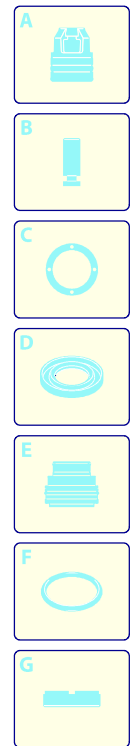

**ANNOVI
REVERBERI**
The Power of Experience

05/05/2011

PROLINER RS 15.15 TSS

Ausführung:

Seriennummer:

Code: **22671**

400 V - 50 Hz - 3 ~

Gültigkeit	Pos.	Code	Bezeichnung	Menge
	1	40115	Lanze+Düsenkopf	1
	2	41046	Pistole	1
	3	1271960	Hochdruckschlauch	1
	4	2000770	O-Ring-Dichtung	1

UN_CE_0515-HW