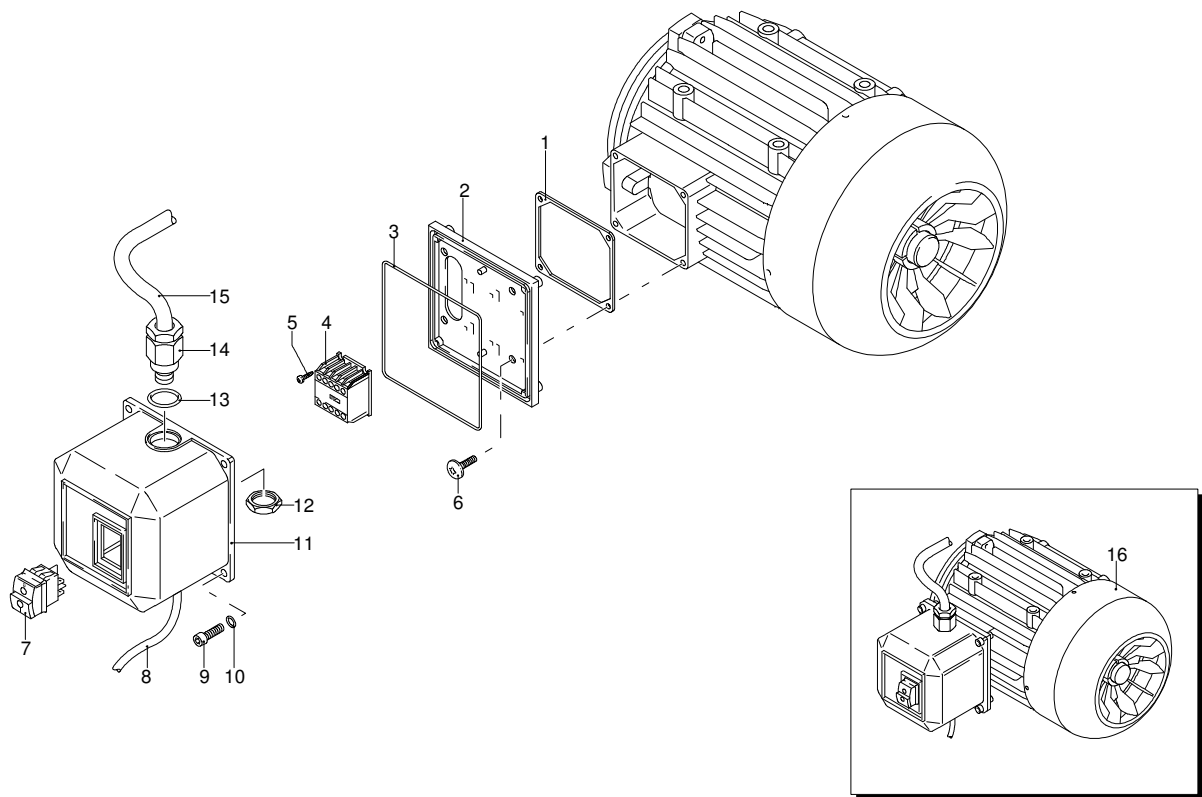

PROLINER RS 15.15 TSS

Ausführung:

Seriennummer:

Code: **22671**

400 V - 50 Hz - 3 ~

Gültigkeit	Pos.	Code	Bezeichnung	Menge
	68	1540870	Verbindungsstück	1
	69	1260820	O-Ring-Dichtung	1
	70	2022200	Klemme	1
	71	2029758	Vormontage Kasten TSS	1
	72	1981190	Schraube	1
	73	2760560	Verschluss	3
	74	1340260	Filter	1
	75	2500490	Verbindungsstück	1
	76	480440	O-Ring-Dichtung	1
	77	1122260	Verbindungsstück	1
	78	2500210	Drehknopf	1
	79	740290	O-Ring-Dichtung	1
	80	1980740	Verschluss	1
	81	40393	Verbindungsstück	1
	82	2500550	Splintstift	1
	83	22229	Pumpe	1
	84	42458	Satz TSS	1
A	2186		Satz Ventile	1
B	42154		Satz Kolben	1
C	42194		Satz Öldichtungen	1
E	42155		Satz Wasserdichtungen	1
F	2190		Satz Dichtungen	1
G	2745		Satz Stützringe	1

PROLINER RS 15.15 TSS

Ausführung:

Seriennummer:

Code: **22671**

 **400 V - 50 Hz - 3 ~**

Gültigkeit	Pos.	Code	Bezeichnung	Menge
	1	1700100	Dichtung	1
	2	1700080	Platte	1
	3	1940410	O-Ring-Dichtung	1
	4	1700740	Kleinschütz	1
	5	1261570	Schraube	4
	6	1460460	Schraube	4
	7	2320280	Schalter	1
	8	2180650	Kabel	1
	9	1261560	Schraube	4
	10	1080190	O-Ring-Dichtung	4
	11	1700930	Deckel	1
	12	1700590	Mutter	1
	13	880270	O-Ring-Dichtung	1
	14	1382380	Kabelverschraubung	1
	15	1700640	Kabel	1
	16	44079	Motor	1