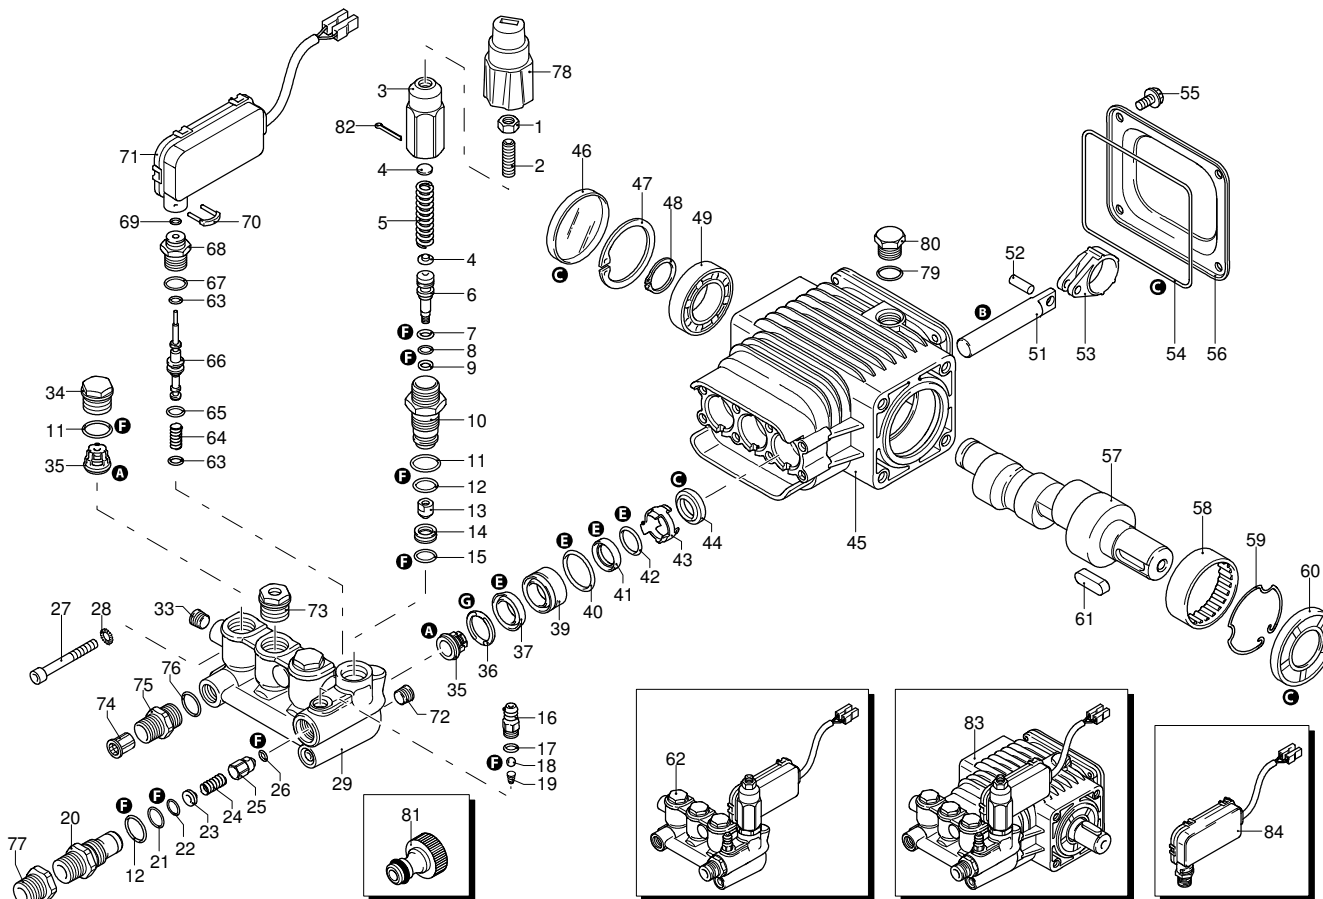

PROLINER RS 15.15 TSS

Ausführung:

Seriennummer:

Code: **22671**

400 V - 50 Hz - 3 ~

UN_CE_0109-MW

Gültigkeit	Pos.	Code	Bezeichnung	Menge
	1	1980300	Mutter	1
	2	1980470	Schraube	1
	3	2760700	Einsatz	1
	4	1980220	Teller	2
	5	2760410	Feder	1
	6	2760400	Stange	1
	7	2260100	O-Ring-Dichtung	1
	8	660190	O-Ring-Dichtung	1
	9	2760210	Ring	1
	10	2760570	Führung	1
	11	1200690	O-Ring-Dichtung	4
	12	394280	O-Ring-Dichtung	2
	13	2260070	Verschluss	1
	14	2760090	Sitz	1
	15	770140	O-Ring-Dichtung	1
	16	1982520	Schlauchanschluss	1
	17	480480	O-Ring-Dichtung	1
	18	1250280	Kugel	1
	19	1560520	Feder	1
	20	2760230	Injektor	1
	21	2760270	O-Ring-Dichtung	1
	22	1470210	O-Ring-Dichtung	1
	23	2760120	Einsatz	1
	24	2760200	Feder	1
	25	2760130	Verschluss	1
	26	1460430	O-Ring-Dichtung	1
	27	801080	Schraube	8
	28	1381550	Unterlegscheibe	8
	29	2760500	Kopf	1
	33	2760260	Verschluss	2
	34	2760180	Verschluss	3
	35	2769050	Ventil	6
	36	1780140	Ring	3
	37	1260220	Wasserdichtung	3
	39	1320351	Kolbenführung	3
	40	1260420	O-Ring-Dichtung	3
	41	1260450	Wasserdichtung	3
	42	480440	O-Ring-Dichtung	3
	43	2760600	Distanzstück	3
	44	2460170	Öldichtung	3
	45	2760460	Pumpenkörper	1
	46	1266740	Öldichtung	1
	47	1260790	Ring	1
	48	1780550	Ring	1
	49	1780490	Lager	1
	51	2760450	Kolben	3
	52	1780050	Stecker	3
	53	1780040	Pleuelstange	3
	54	2760280	O-Ring-Dichtung	1
	55	802190	Schraube	4
	56	2760110	Deckel	1
	57	2760550	Welle	1
	58	1321190	Lager	1
	59	1321080	Ring	1
	60	1260750	Öldichtung	1
	61	650250	Splint	1
	62	2769208	Vormontage Kopf	1
	63	1080190	O-Ring-Dichtung	4
	64	1981320	Feder	1
	65	660190	O-Ring-Dichtung	1
	66	1540881	Stange	1
	67	880840	O-Ring-Dichtung	1