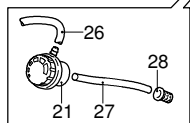

PROLINER RS 15.15 TSS

Ausführung:

Seriennummer:

Code: **22671**

Gültigkeit	Pos.	Code	Bezeichnung	Menge
	1	2500371	Gelbe Haube	1
	3	2500310	Knauf	1
	4	2500050	Haken	1
	5	2500380	Haubeneinsatz	1
	6	1680880	Unterlegscheibe	2
	7	2500320	Rad	2
	9	2500410	Platte	1
	10	850370	Schraube	4
	11	2100300	Schraube	1
	12	2600100	Kabelverschraubung	1
	13	2100300	Schraube	7
	14	2500020	Griff	1
	15	2500130	Gummifuß	2
	16	880280	Schraube	4
	17	2180300	Unterlegscheibe	4
	18	2500120	Achse	1
	19	2500110	Tank	1
	20	2500010	Basis	1
	21	42113	Vormontage Verschluss	1
	22	1261560	Schraube	2
	23	2500440	Schutzeinrichtung	1
	24	2000110	Schraube	4
	25	3232	Manometer	1
	26	2500330	Reinigungsmittelschlauch	1
	27	2500330	Reinigungsmittelschlauch	1
	28	2000230	Filter	1
	29	2509000	Basis Vormontage	1