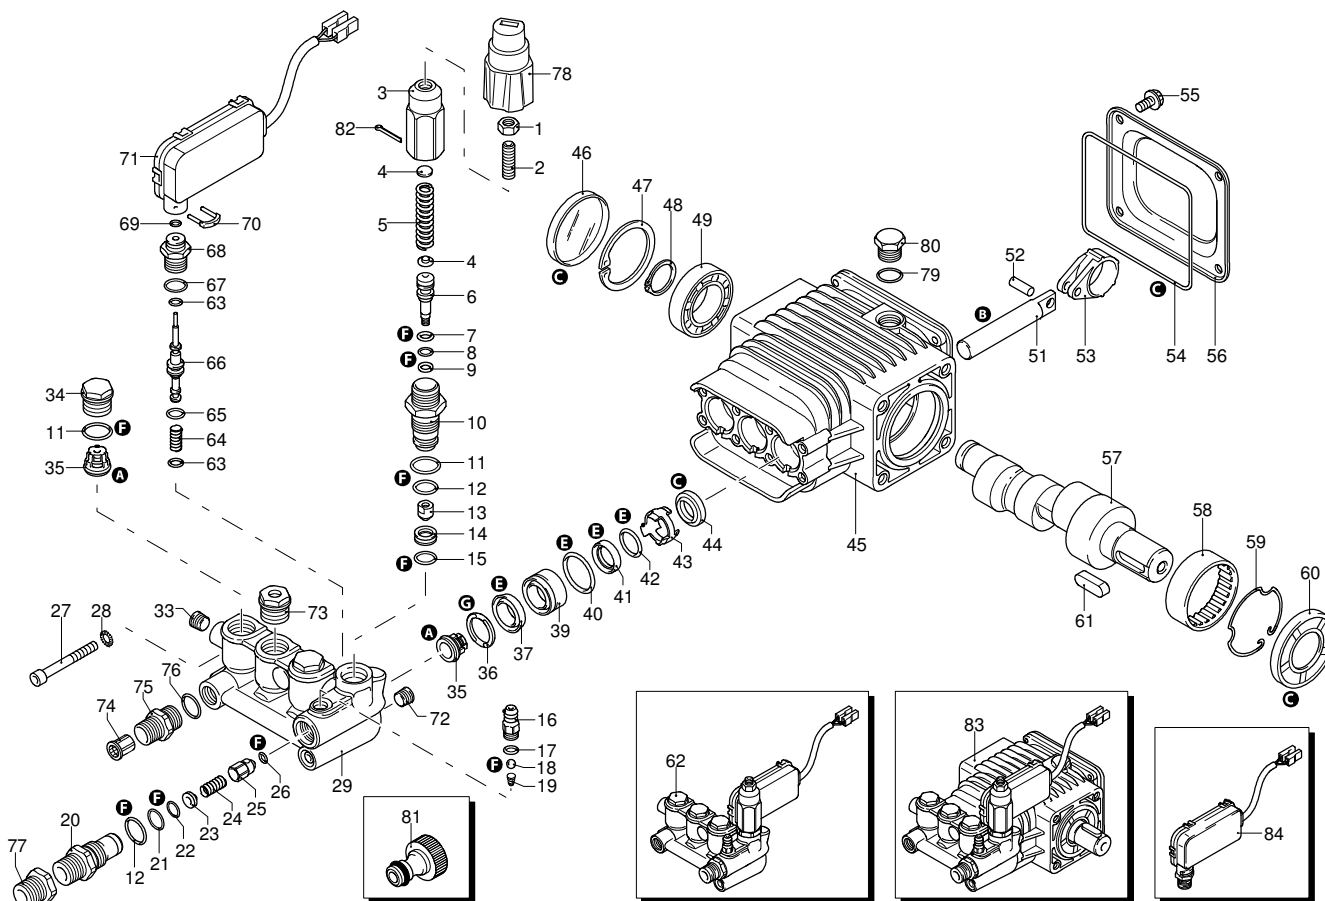

PROLINER RS 15.15 TSS

Ausführung:

Seriennummer:

Code: **22671**

400 V - 50 Hz - 3 ~

Gültigkeit	Pos.	Code	Bezeichnung	Menge
	68	1540870	Verbindungsstück	1
	69	1260820	O-Ring-Dichtung	1
	70	2022200	Klemme	1
	71	2029758	Vormontage Kasten TSS	1
	72	1981190	Schraube	1
	73	2760560	Verschluss	3
	74	1340260	Filter	1
	75	2500490	Verbindungsstück	1
	76	480440	O-Ring-Dichtung	1
	77	1122260	Verbindungsstück	1
	78	2500210	Drehknopf	1
	79	740290	O-Ring-Dichtung	1
	80	1980740	Verschluss	1
	81	40393	Verbindungsstück	1
	82	2500550	Splintstift	1
	83	22229	Pumpe	1
	84	42458	Satz TSS	1
A	2186		Satz Ventile	1
B	42154		Satz Kolben	1
C	42194		Satz Öldichtungen	1
E	42155		Satz Wasserdichtungen	1
F	2190		Satz Dichtungen	1
G	2745		Satz Stützringe	1

PROLINER RS 15.15 TSS

Ausführung:

Seriennummer:

Code: **22671**

 **400 V - 50 Hz - 3 ~**

Gültigkeit	Pos.	Code	Bezeichnung	Menge
	1	1700100	Dichtung	1
	2	1700080	Platte	1
	3	1940410	O-Ring-Dichtung	1
	4	1700740	Kleinschütz	1
	5	1261570	Schraube	4
	6	1460460	Schraube	4
	7	2320280	Schalter	1
	8	2180650	Kabel	1
	9	1261560	Schraube	4
	10	1080190	O-Ring-Dichtung	4
	11	1700930	Deckel	1
	12	1700590	Mutter	1
	13	880270	O-Ring-Dichtung	1
	14	1382380	Kabelverschraubung	1
	15	1700640	Kabel	1
	16	44079	Motor	1