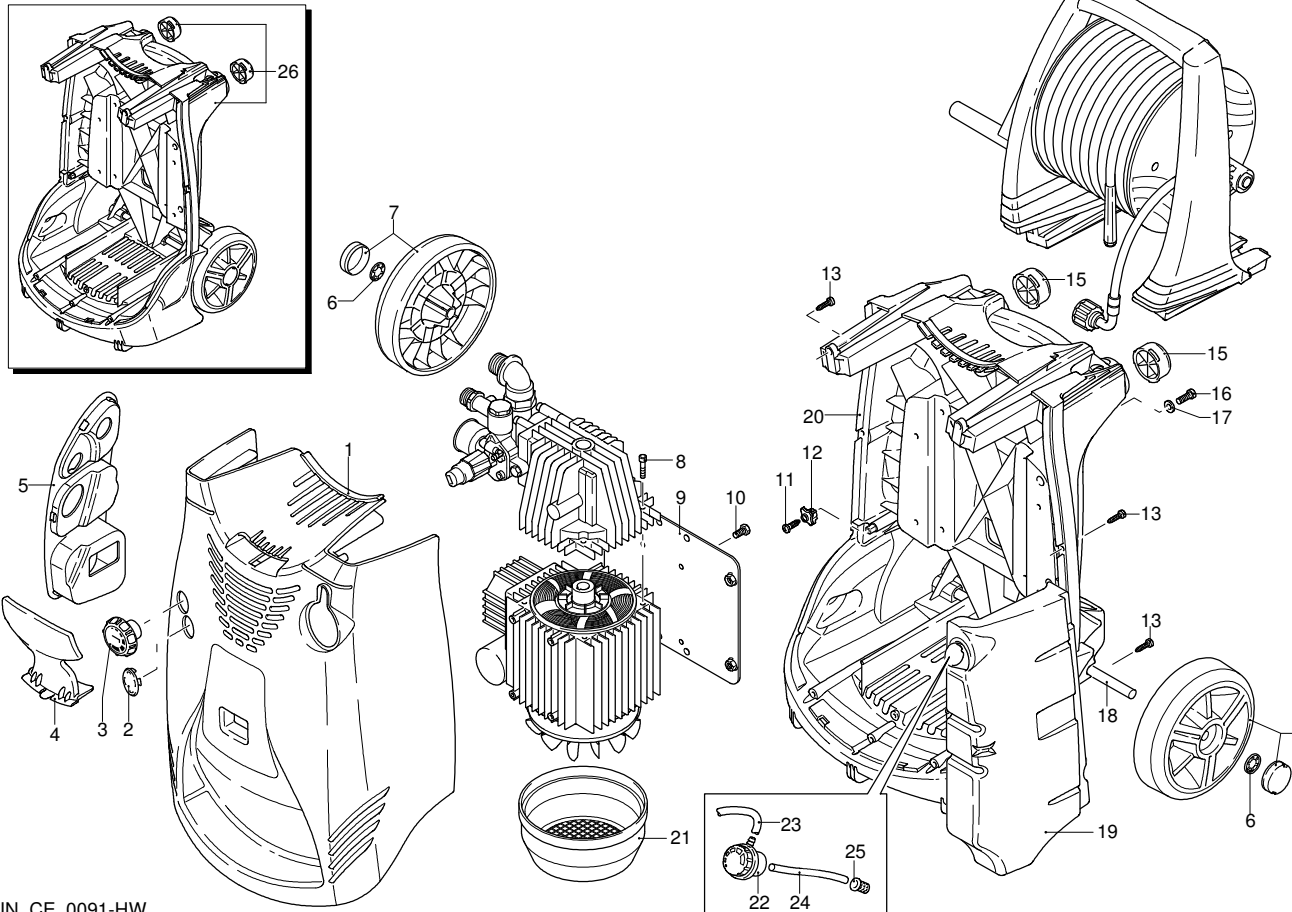

PROLINER S 1308 RLW

Ausführung:

Seriennummer:

Code: **12318**

230 V - 50 Hz

schuko

Gültigkeit	Pos.	Code	Bezeichnung	Menge
	1	2500044	Gelbe Haube	1
	2	2500340	Verschluss	1
	3	2500310	Knauf	1
	4	2500050	Haken	1
	5	2500260	Haubeneinsatz	1
	6	1680880	Unterlegscheibe	2
	7	2500320	Rad	2
	8	1260780	Schraube	4
	9	2500100	Platte	1
	10	320350	Schraube	4
	11	2100300	Schraube	1
	12	2600100	Kabelverschraubung	1
	13	2100300	Schraube	7
	15	2500130	Gummifuß	2
	16	880280	Schraube	4
	17	2180300	Unterlegscheibe	4
	18	2500120	Achse	1
	19	2500110	Tank	1
	20	2500010	Basis	1
	21	1342040	Lüfterdeckel	1
	22	42113	Vormontage Verschluss	1
	23	2500330	Reinigungsmittelschlauch	1
	24	2500330	Reinigungsmittelschlauch	1
	25	2000230	Filter	1
	26	2509000	Basis Vormontage	1