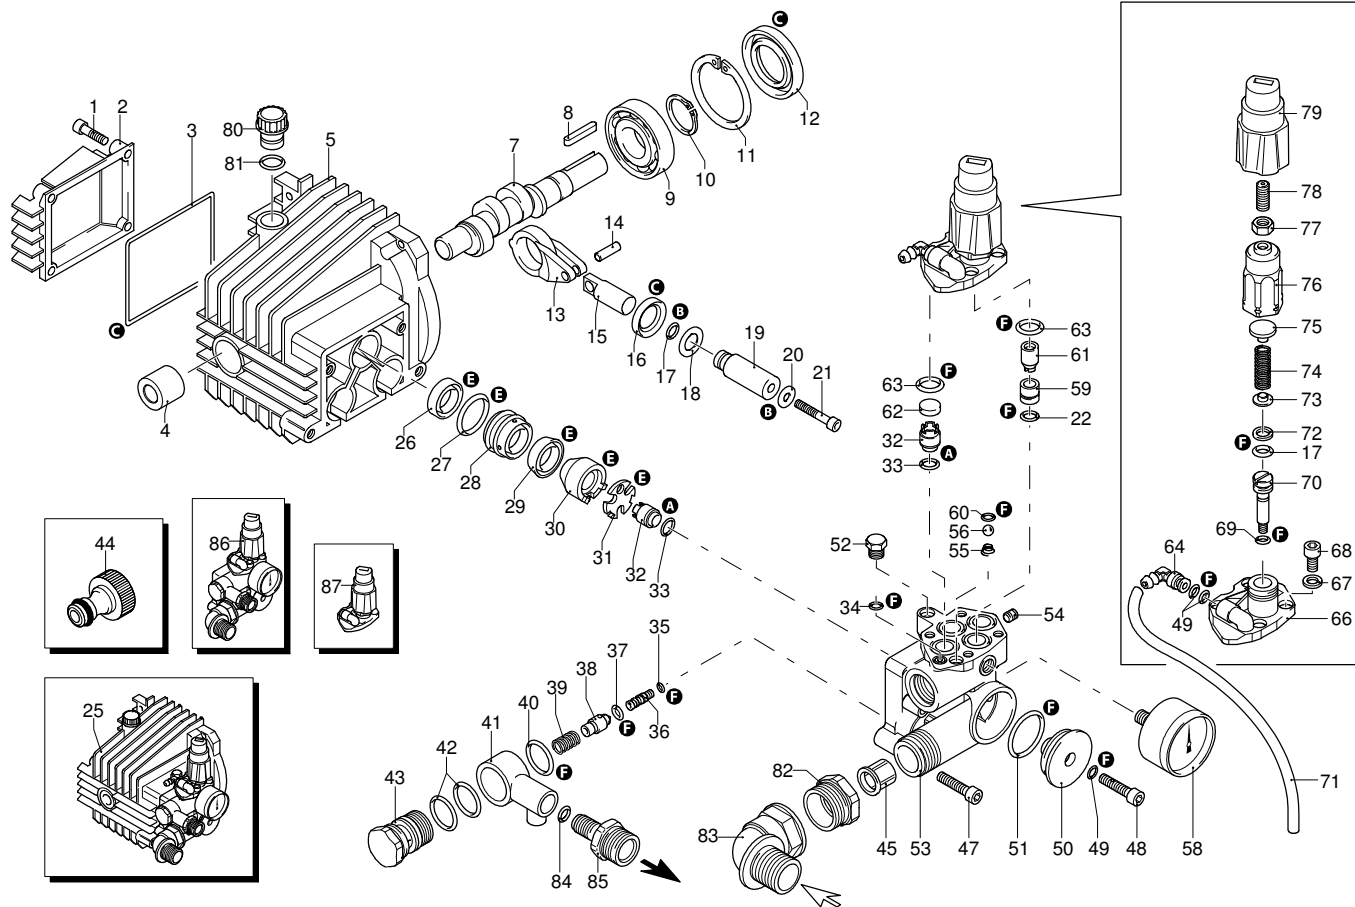

PROLINER S 1308 RLW

Ausführung:

Seriennummer:

Code: **12318**

Gültigkeit	Pos.	Code	Bezeichnung	Menge
	1	1260780	Schraube	4
	2	1344060	Deckel	1
	3	1040710	O-Ring-Dichtung	1
	4	1260050	Buchse	1
	5	1344050	Pumpenkörper	1
	7	1340170	Welle	1
	8	880111	Splint	1
	9	1341070	Lager	1
	10	480890	Ring	1
	11	111120	Ring	1
	12	1341080	Öldichtung	1
	13	1340060	Pleuelstange	3
	14	1340080	Stecker	3
	15	1340070	Stange	3
	16	1260460	Öldichtung	3
	17	600180	O-Ring-Dichtung	4
	18	1341010	Scheibe	3
	19	1342740	Kolben	3
	20	1341020	Unterlegscheibe	3
	21	850670	Schraube	3
	22	600180	O-Ring-Dichtung	1
	25	1349265	Vormontage Pumpe	1
	26	1260440	Wasserdichtung	3
	27	770260	O-Ring-Dichtung	3
	28	1342730	Kolbenführung	3
	29	1342760	Dichtung	3
	30	1342720	Ring	3
	31	1342750	Scheibe	3
	32	1349053	Ventil	6
	33	800560	O-Ring-Dichtung	6
	34	390341	O-Ring-Dichtung	1
	35	1343110	O-Ring-Dichtung	1
	36	1342710	Düse	1
	37	1460430	O-Ring-Dichtung	1
	38	1460260	Kolben	1
	39	1540140	Feder	1
	40	880270	O-Ring-Dichtung	1
	41	1560090	Verbindungsstück	1
	42	770570	O-Ring-Dichtung	2
	43	2500190	Verschluss	1
	44	1461470	Verbindungsstück	1
	45	1340260	Filter	1
	47	881470	Schraube	4
	48	680700	Schraube	1
	49	480480	O-Ring-Dichtung	3
	50	1340190	Deckel	1
	51	780050	O-Ring-Dichtung	1
	52	620301	Verschluss	1
	53	1342670	Kopf	1
	54	851100	Schraube	1
	55	1250270	Feder	1
	56	1250280	Kugel	1
	58	3226	Manometer	1
	59	1342700	Sitz	1
	60	1460430	O-Ring-Dichtung	1
	61	1460150	Kolben	1
	62	1343810	Verschluss	3
	63	740290	O-Ring-Dichtung	4
	64	1260670	Verbindungsstück	1
	66	1342680	Deckel	1
	67	1381550	Unterlegscheibe	4
	68	1343510	Schraube	4