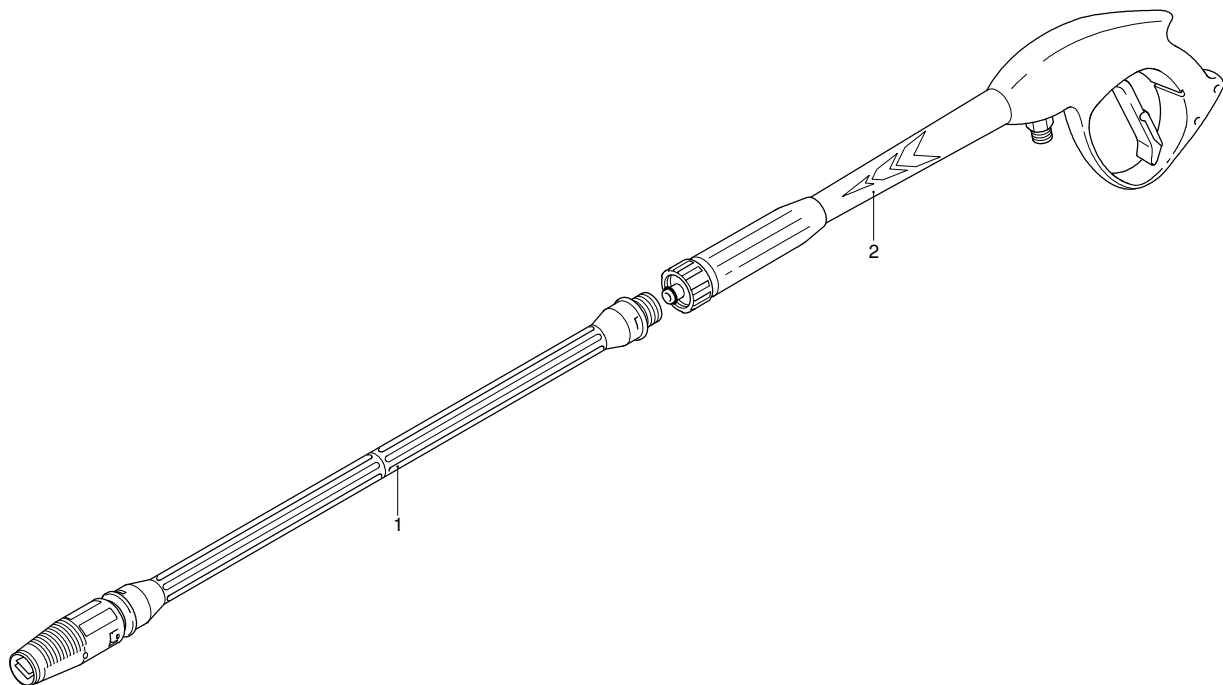

PROLINER S 1308 RLW

Ausführung:
 Seriennummer:
 Code: **12318**

 **230 V - 50 Hz**

 **schuko**

Gültigkeit	Pos.	Code	Bezeichnung	Menge
	1	40645	Vormontage Schlauchhaspel	1
	2	40340	Vormontage Schlauchhaspel	1
	3	2360360	Schraube	1
	4	2360150	Hebel	1
	5	2100300	Schraube	4
	6	2500060	Bügel	1
	7	2500360	Zapfen	1
	8	1681280	Schraube	4
	9	2360230	Scheibe	2
	10	380420	Ring	2
	11	2500390	Hochdruckschlauch	1
	12	2360210	Zapfen	1
	13	390080	O-Ring-Dichtung	2
	14	2360220	Verbindungsstück	1
	15	2360320	Ring	1
	16	2500070	Bügel	1
	17	820510	O-Ring-Dichtung	1
	18	2360310	Verbindungsstück	1
	19	2360250	Hochdruckschlauch	1
	20	2500020	Griff	1

PROLINER S 1308 RLW

Ausführung:

Seriennummer:

Code: **12318**

 230 V - 50 Hz

 schuko

Gültigkeit	Pos.	Code	Bezeichnung	Menge
	1	40030	Lanze+Düsenkopf	1
	2	40925	Pistole	1