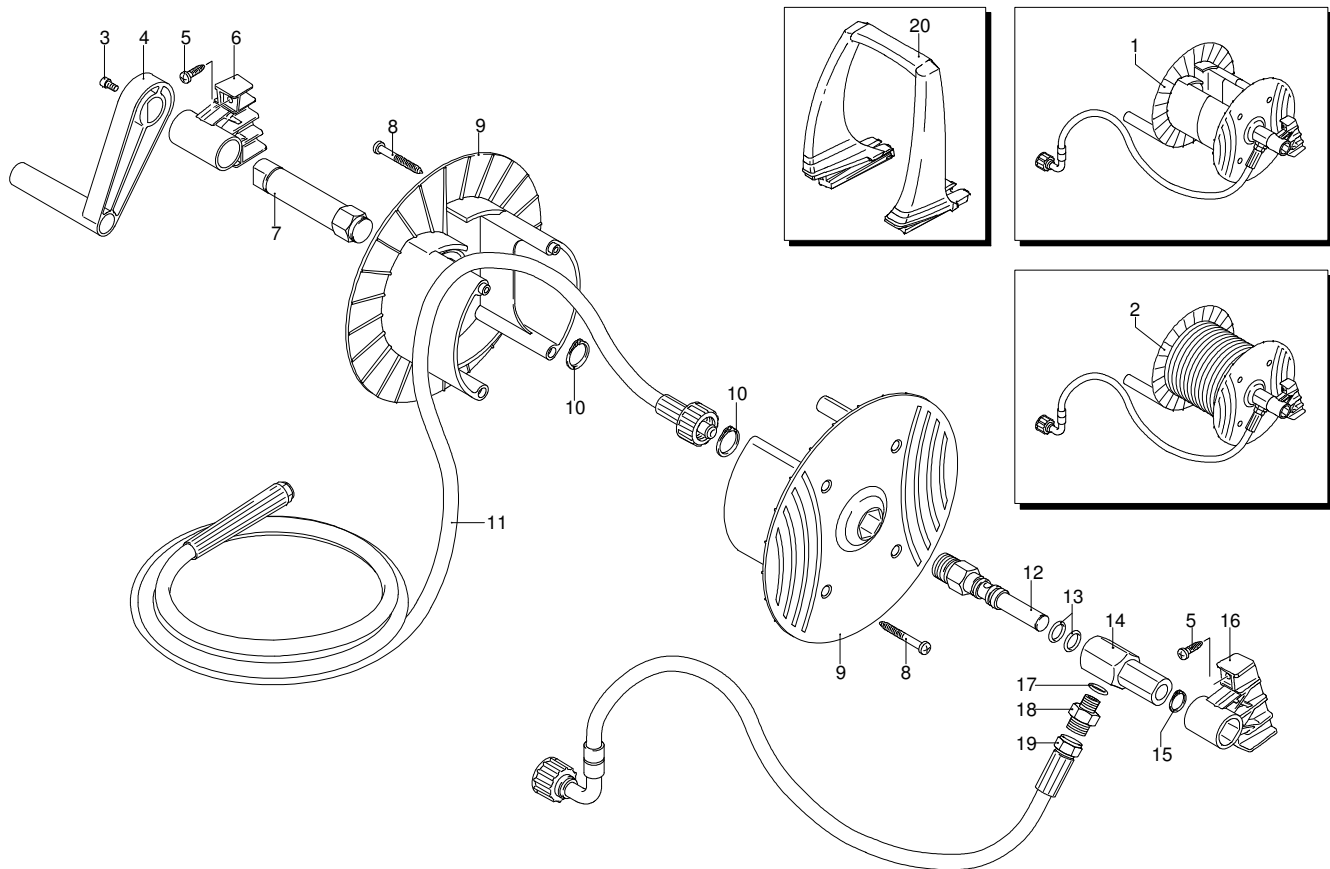

PROLINER S 1308 RLW

Ausführung:

Seriennummer:

Code: **12318**

Gültigkeit	Pos.	Code	Bezeichnung	Menge
	69	1080190	O-Ring-Dichtung	1
	70	2021900	Kolben	1
	71	2500330	Reinigungsmittelschlauch	1
	72	1080401	Ring	1
	73	1343450	Teller	1
	74	1460190	Feder	1
	75	1343000	Teller	1
	76	2500400	Einsatz	1
	77	1060120	Mutter	1
	78	2500480	Schraube	1
	79	2500210	Drehknopf	1
	80	1343900	Verschluss	1
	81	880840	O-Ring-Dichtung	1
	82	2180740	Nutmutter	1
	83	2500280	Verlängerung	1
	84	480560	O-Ring-Dichtung	1
	85	2500200	Verbindungsstück	1
	86	42391	Vormontage Kopf	1
	87	42520	Einstellventil Satz	1
	A	1880	Satz Ventile	1
	B	2623	Satz Kolben	1
	C	1876	Satz Öldichtungen	1
	E	2624	Satz Wasserdichtungen	1
	F	2767	Satz Dichtungen	1

PROLINER S 1308 RLW

Ausführung:
 Seriennummer:
 Code: **12318**

 **230 V - 50 Hz**

 **schuko**

Gültigkeit	Pos.	Code	Bezeichnung	Menge
	1	40645	Vormontage Schlauchhaspel	1
	2	40340	Vormontage Schlauchhaspel	1
	3	2360360	Schraube	1
	4	2360150	Hebel	1
	5	2100300	Schraube	4
	6	2500060	Bügel	1
	7	2500360	Zapfen	1
	8	1681280	Schraube	4
	9	2360230	Scheibe	2
	10	380420	Ring	2
	11	2500390	Hochdruckschlauch	1
	12	2360210	Zapfen	1
	13	390080	O-Ring-Dichtung	2
	14	2360220	Verbindungsstück	1
	15	2360320	Ring	1
	16	2500070	Bügel	1
	17	820510	O-Ring-Dichtung	1
	18	2360310	Verbindungsstück	1
	19	2360250	Hochdruckschlauch	1
	20	2500020	Griff	1