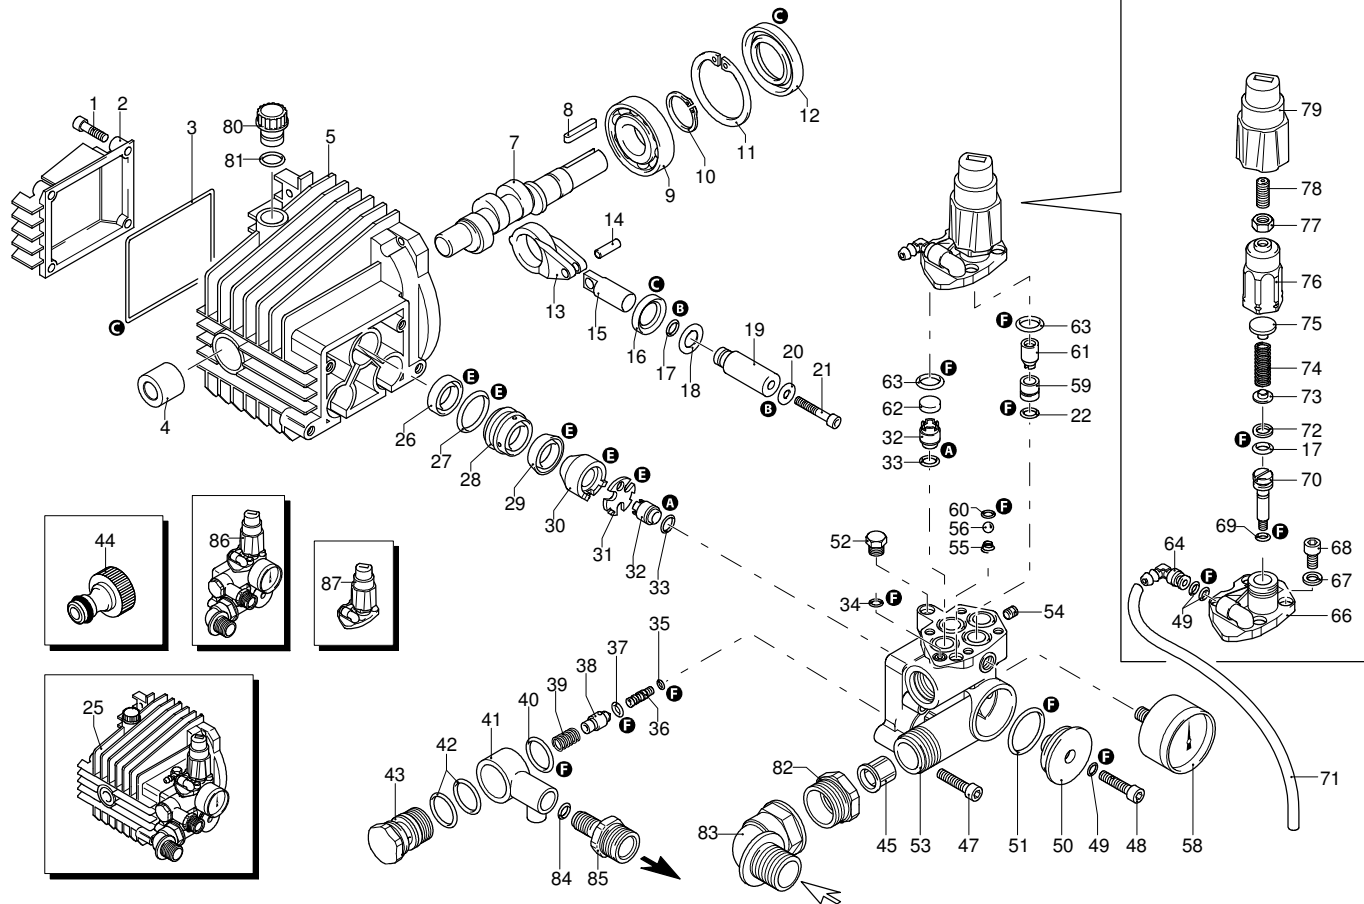

PROLINER S 1308 RLW

Ausführung:

Seriennummer:

Code: **12318**

Gültigkeit	Pos.	Code	Bezeichnung	Menge
	69	1080190	O-Ring-Dichtung	1
	70	2021900	Kolben	1
	71	2500330	Reinigungsmittelschlauch	1
	72	1080401	Ring	1
	73	1343450	Teller	1
	74	1460190	Feder	1
	75	1343000	Teller	1
	76	2500400	Einsatz	1
	77	1060120	Mutter	1
	78	2500480	Schraube	1
	79	2500210	Drehknopf	1
	80	1343900	Verschluss	1
	81	880840	O-Ring-Dichtung	1
	82	2180740	Nutmutter	1
	83	2500280	Verlängerung	1
	84	480560	O-Ring-Dichtung	1
	85	2500200	Verbindungsstück	1
	86	42391	Vormontage Kopf	1
	87	42520	Einstellventil Satz	1
	A	1880	Satz Ventile	1
	B	2623	Satz Kolben	1
	C	1876	Satz Öldichtungen	1
	E	2624	Satz Wasserdichtungen	1
	F	2767	Satz Dichtungen	1