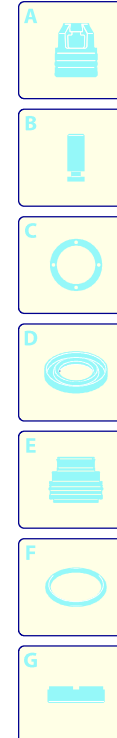

# PROLINER SV 1310 TSS

Ausführung:

Seriennummer:

Code: **12402**

 230 V - 50 Hz

 schuko

Gültigkeit	Pos.	Code	Bezeichnung	Menge
	1	2500044	Gelbe Haube	1
	2	2500340	Verschluss	1
	3	2500310	Knauf	1
	4	2500050	Haken	1
	5	2500240	Haubeneinsatz	1
	6	1680880	Unterlegscheibe	2
	7	2500320	Rad	2
	8	2500330	Reinigungsmittelschlauch	1
	9	2500100	Platte	1
	10	1260470	Schraube	4
	11	2100300	Schraube	1
	12	2600100	Kabelverschraubung	1
	13	2100300	Schraube	7
	14	2500020	Griff	1
	15	2500130	Gummifuß	2
	16	880280	Schraube	4
	17	2180300	Unterlegscheibe	4
	18	2500120	Achse	1
	19	2500110	Tank	1
	20	2500010	Basis	1
	21	42113	Vormontage Verschluss	1
	22	2500330	Reinigungsmittelschlauch	1
	23	2000230	Filter	1
	24	2509000	Basis Vormontage	1