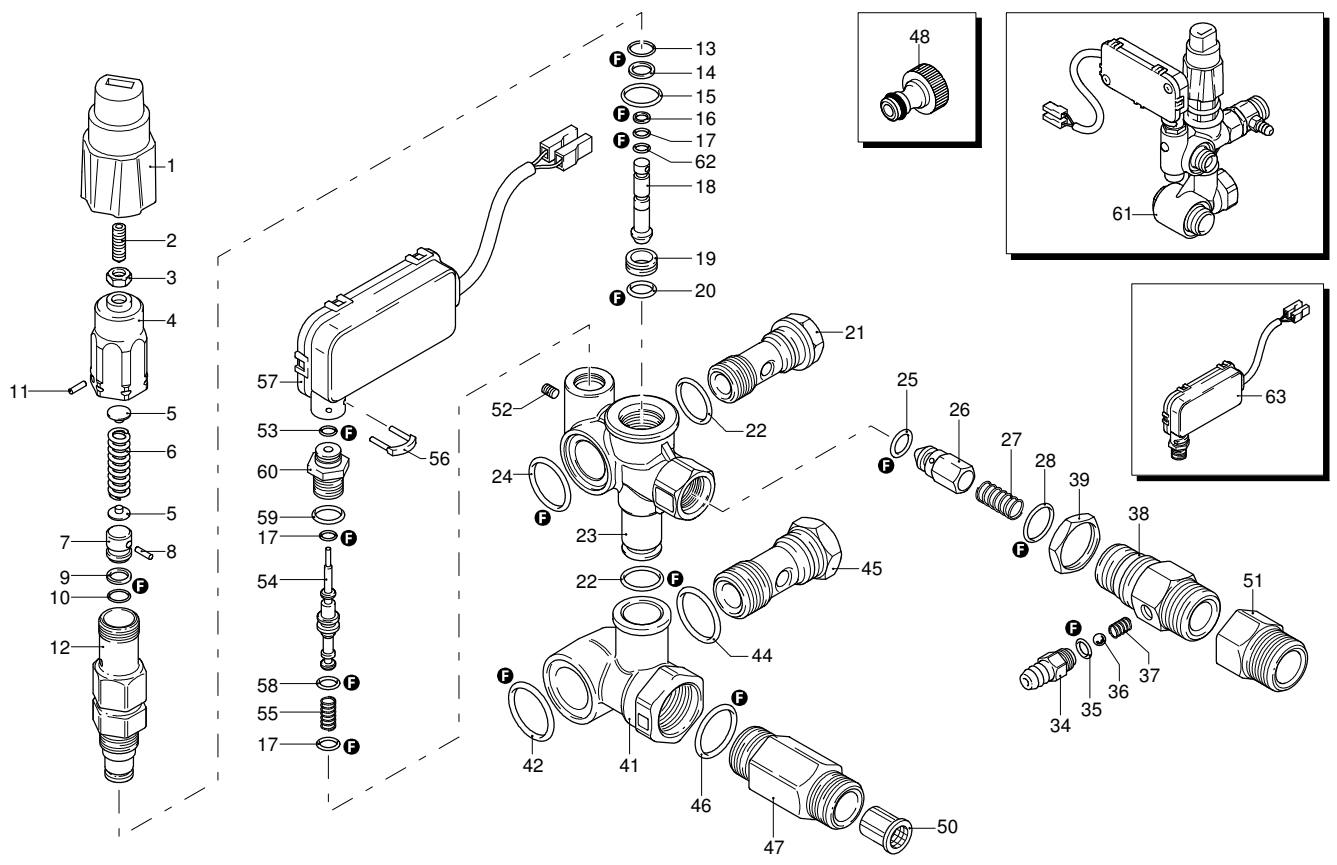

PROLINER SV 1310 TSS

Ausführung:

Seriennummer:

Code: **12402**

230 V - 50 Hz **schuko**

A

B

C

D

E

F

G

Gültigkeit	Pos.	Code	Bezeichnung	Menge
	1	2500210	Drehknopf	1
	2	392840	Schraube	1
	3	1980300	Mutter	1
	4	2500540	Einsatz	1
	5	1980220	Teller	2
	6	1271070	Feder	1
	7	1080041	Kolben	1
	8	1080070	Stecker	1
	9	1080401	Ring	1
	10	1080250	O-Ring-Dichtung	1
	11	1080070	Stecker	1
	12	1980210	Kolbenführung	1
	13	740290	O-Ring-Dichtung	1
	14	800560	O-Ring-Dichtung	1
	15	880830	O-Ring-Dichtung	1
	16	1271170	Ring	1
	17	1080192	O-Ring-Dichtung	3
	18	1271160	Kolben	1
	19	1980200	Sitz	1
	20	1470210	O-Ring-Dichtung	1
	21	1540272	Schraube	1
	22	390080	O-Ring-Dichtung	2
	23	1540660	Ventilkörper	1
	24	1140450	O-Ring-Dichtung	1
	25	1460430	O-Ring-Dichtung	1
	26	1540170	Verschluss	1
	27	1080091	Feder	1
	28	394280	O-Ring-Dichtung	1
	34	1560490	Schlauchanschluss	1
	35	480480	O-Ring-Dichtung	1
	36	1250280	Kugel	1
	37	1560520	Feder	1
	38	1540570	Verbindungsstück	1
	39	1540300	Mutter	1
	41	1540280	Ansaugstück	1
	42	1540630	O-Ring-Dichtung	1
	44	880270	O-Ring-Dichtung	1
	45	2260420	Schraube	1
	46	480440	O-Ring-Dichtung	1
	47	1560900	Verbindungsstück	1
	48	1461470	Verbindungsstück	1
	50	1340260	Filter	1
	51	1123960	Verbindungsstück	1
	52	1981190	Schraube	1
	53	1260820	O-Ring-Dichtung	1
	54	1540881	Stange	1
	55	1981320	Feder	1
	56	2022200	Klemme	1
	57	2029753	Vormontage Kasten TSS	1
	58	660191	O-Ring-Dichtung	1
	59	880840	O-Ring-Dichtung	1
	60	1540870	Verbindungsstück	1
	61	22075	Ventil	1
	62	1120681	O-Ring-Dichtung	1
	63	42458	Satz TSS	1
	F	42451	Satz Dichtungen	1