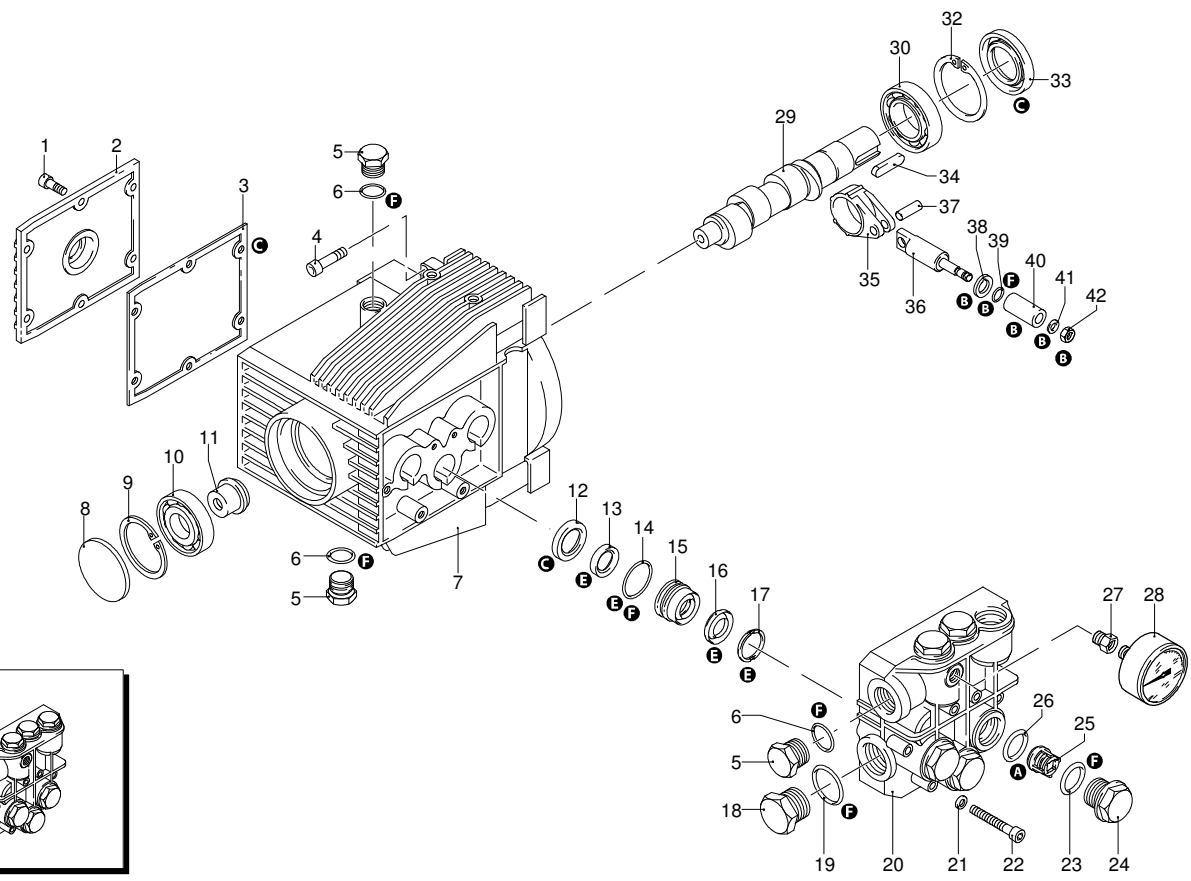

# PROLINER SV 1310 TSS

Ausführung:

Seriennummer:

Code: **12402**

 **230 V - 50 Hz**  **schuko**

- A** 
- B** 
- C** 
- D** 
- E** 
- F** 
- G** 

Gültigkeit	Pos.	Code	Bezeichnung	Menge
	1	1260760	Schraube	6
	2	1269101	Deckel	1
	3	1260040	Öldichtung	1
	4	1260780	Schraube	4
	5	1980740	Verschluss	3
	6	740290	O-Ring-Dichtung	3
	7	1260012	Pumpenkörper	1
	8	1266740	Öldichtung	1
	9	1260790	Ring	1
	10	1320370	Lager	1
	11	1320330	Buchse	1
	12	1260460	Öldichtung	3
	13	1260450	Wasserdichtung	3
	14	1260420	O-Ring-Dichtung	3
	15	1320351	Kolbenführung	3
	16	1780720	Wasserdichtung	3
	17	1320340	Ring	3
	18	820361	Verschluss	1
	19	180101	O-Ring-Dichtung	1
	20	1320020	Kopf	1
	21	1381550	Unterlegscheibe	6
	22	680570	Schraube	6
	23	960160	O-Ring-Dichtung	6
	24	1260162	Verschluss	6
	25	1269050	Ventil	6
	26	880830	O-Ring-Dichtung	6
	27	1343160	Verbindungsstück	1
	28	3226	Manometer	1
	29	1260180	Welle	1
	30	180400	Lager	1
	32	1260790	Ring	1
	33	1260750	Öldichtung	1
	34	1380520	Splint	1
	35	1320140	Pleuelstange	3
	36	1260070	Stange	3
	37	1260080	Stecker	3
	38	1260091	Scheibe	3
	39	480480	O-Ring-Dichtung	3
	40	1260211	Kolben	3
	41	1260100	Unterlegscheibe	3
	42	1260110	Mutter	3
	43	1269284	Vormontage Kopf	1
	A	1864	Satz Ventile	1
	B	2629	Satz Kolben	1
	C	1865	Satz Öldichtungen	1
	E	1874	Satz Wasserdichtungen	1
	F	2040	Satz Dichtungen	1