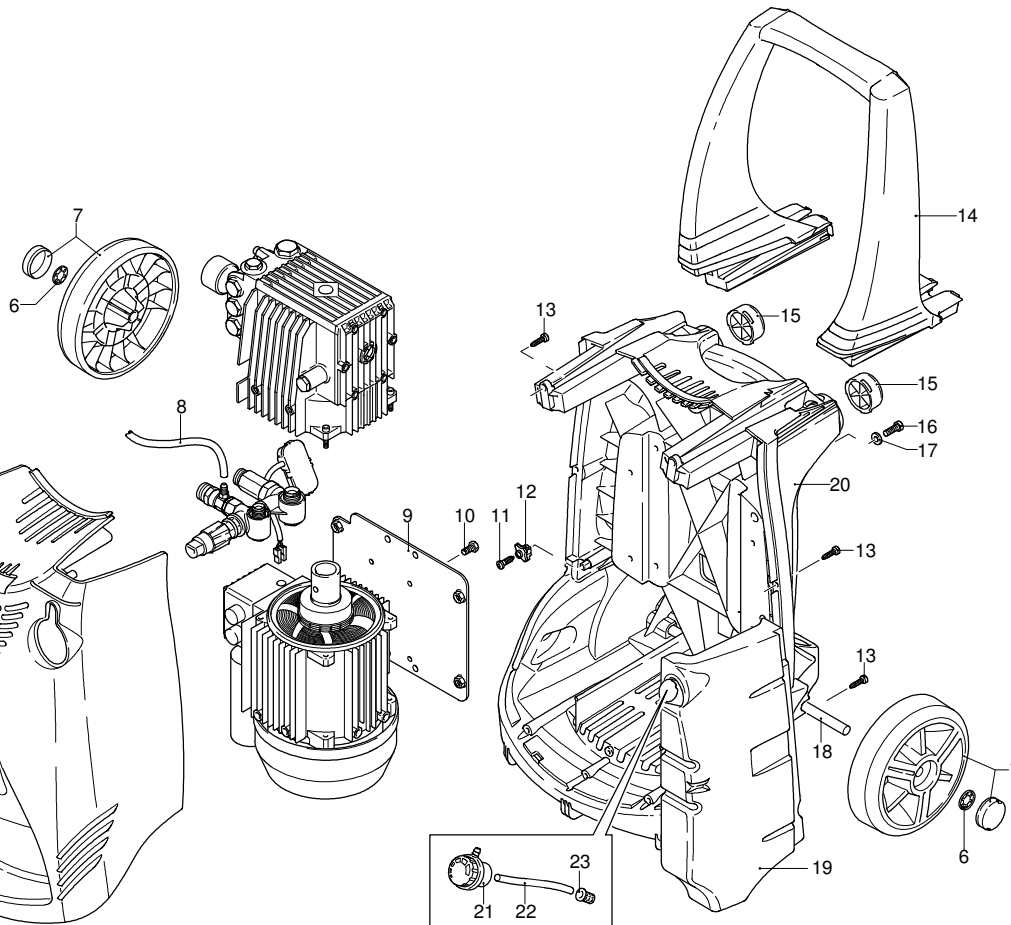

PROLINER SV 1310 TSS

Ausführung:

Seriennummer:

Code: **12402**

230 V - 50 Hz

schuko

Gültigkeit	Pos.	Code	Bezeichnung	Menge
	1	2500044	Gelbe Haube	1
	2	2500340	Verschluss	1
	3	2500310	Knauf	1
	4	2500050	Haken	1
	5	2500240	Haubeneinsatz	1
	6	1680880	Unterlegscheibe	2
	7	2500320	Rad	2
	8	2500330	Reinigungsmittelschlauch	1
	9	2500100	Platte	1
	10	1260470	Schraube	4
	11	2100300	Schraube	1
	12	2600100	Kabelverschraubung	1
	13	2100300	Schraube	7
	14	2500020	Griff	1
	15	2500130	Gummifuß	2
	16	880280	Schraube	4
	17	2180300	Unterlegscheibe	4
	18	2500120	Achse	1
	19	2500110	Tank	1
	20	2500010	Basis	1
	21	42113	Vormontage Verschluss	1
	22	2500330	Reinigungsmittelschlauch	1
	23	2000230	Filter	1
	24	2509000	Basis Vormontage	1