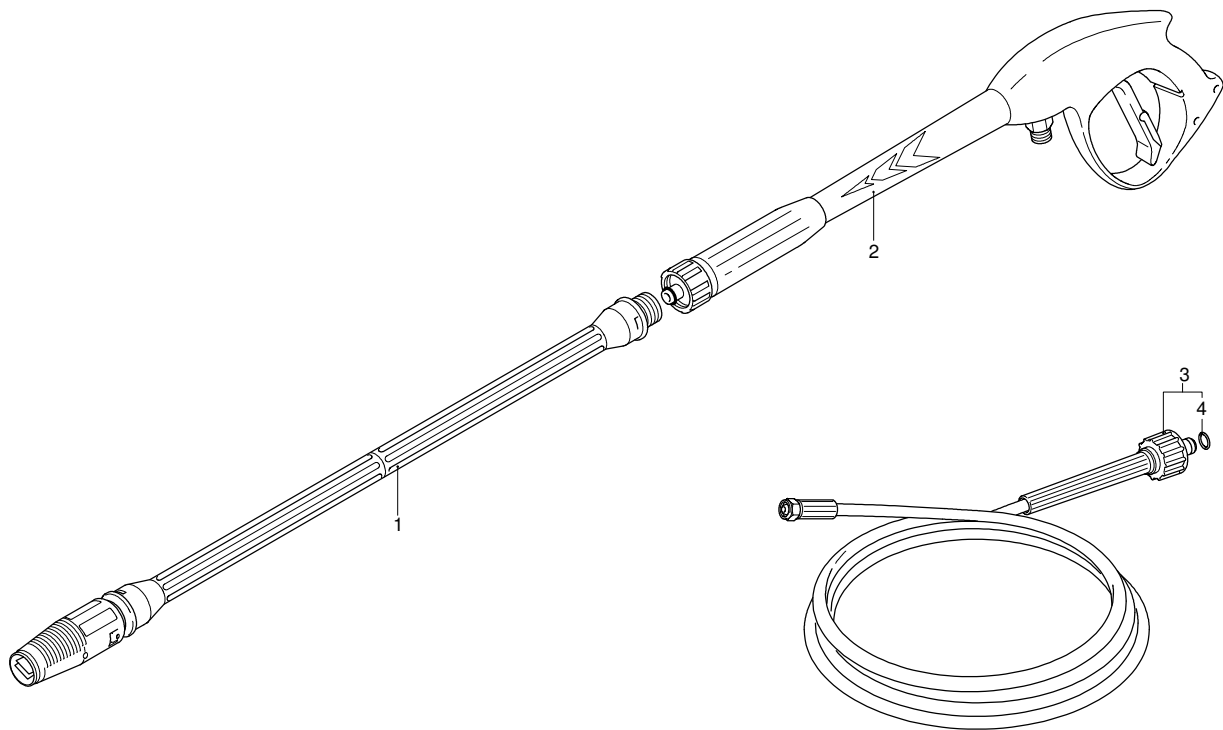

# PROLINER SV 1310 TSS

Ausführung:

Seriennummer:

Code: **12402**

 **230 V - 50 Hz**  **schuko**

- A** 
- B** 
- C** 
- D** 
- E** 
- F** 
- G** 

Gültigkeit	Pos.	Code	Bezeichnung	Menge
	1	1260760	Schraube	6
	2	1269101	Deckel	1
	3	1260040	Öldichtung	1
	4	1260780	Schraube	4
	5	1980740	Verschluss	3
	6	740290	O-Ring-Dichtung	3
	7	1260012	Pumpenkörper	1
	8	1266740	Öldichtung	1
	9	1260790	Ring	1
	10	1320370	Lager	1
	11	1320330	Buchse	1
	12	1260460	Öldichtung	3
	13	1260450	Wasserdichtung	3
	14	1260420	O-Ring-Dichtung	3
	15	1320351	Kolbenführung	3
	16	1780720	Wasserdichtung	3
	17	1320340	Ring	3
	18	820361	Verschluss	1
	19	180101	O-Ring-Dichtung	1
	20	1320020	Kopf	1
	21	1381550	Unterlegscheibe	6
	22	680570	Schraube	6
	23	960160	O-Ring-Dichtung	6
	24	1260162	Verschluss	6
	25	1269050	Ventil	6
	26	880830	O-Ring-Dichtung	6
	27	1343160	Verbindungsstück	1
	28	3226	Manometer	1
	29	1260180	Welle	1
	30	180400	Lager	1
	32	1260790	Ring	1
	33	1260750	Öldichtung	1
	34	1380520	Splint	1
	35	1320140	Pleuelstange	3
	36	1260070	Stange	3
	37	1260080	Stecker	3
	38	1260091	Scheibe	3
	39	480480	O-Ring-Dichtung	3
	40	1260211	Kolben	3
	41	1260100	Unterlegscheibe	3
	42	1260110	Mutter	3
	43	1269284	Vormontage Kopf	1
	A	1864	Satz Ventile	1
	B	2629	Satz Kolben	1
	C	1865	Satz Öldichtungen	1
	E	1874	Satz Wasserdichtungen	1
	F	2040	Satz Dichtungen	1

# PROLINER SV 1310 TSS

Ausführung:

Seriennummer:

Code: **12402**

05/05/2011

Gültigkeit	Pos.	Code	Bezeichnung	Menge
	1	40112	Lanze+Düsenkopf	1
	2	40925	Pistole	1
	3	1262443	Hochdruckschlauch	1
	4	2000770	O-Ring-Dichtung	1