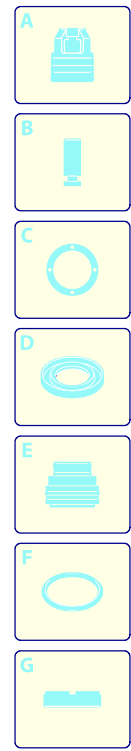

PROLINER SV 1310 TSS

Ausführung:

Seriennummer:

Code: **12402**

Gültigkeit	Pos.	Code	Bezeichnung	Menge
	1	1260300	Lüfter	1
	2	1260970	Öldichtung	1
	3	480621	Schraube	4
	4	1260961	Schutzschild	1
	5	1260950	Lager	1
	6	1269100	Klemme	1
	7	1260400	Dichtung	1
	8	1261560	Schraube	4
	9	1272010	Kasten	1
	11	1272370	Schalter	1
	12	1271950	Kabelhalterung	1
	13	1269090	Kabelhalterung	1
	14	2360400	Kondensator	1
	15	1340280	Schelle	1
	16	1260810	Schraube	1
	18	1270950	Kabel	1
	19	4553	Motor	1
	20	1271660	Lüfterdeckel	1
	21	1261570	Schraube	4