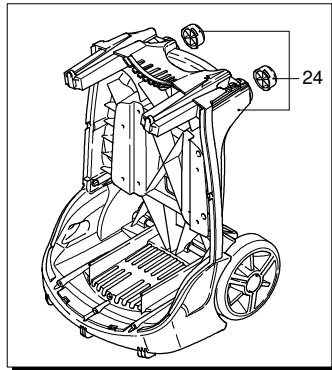

# PROLINER SV 1310 TSS

Ausführung:

Seriennummer:

Code: **12402**

 230 V - 50 Hz

 schuko

Gültigkeit	Pos.	Code	Bezeichnung	Menge
	1	2500044	Gelbe Haube	1
	2	2500340	Verschluss	1
	3	2500310	Knauf	1
	4	2500050	Haken	1
	5	2500240	Haubeneinsatz	1
	6	1680880	Unterlegscheibe	2
	7	2500320	Rad	2
	8	2500330	Reinigungsmittelschlauch	1
	9	2500100	Platte	1
	10	1260470	Schraube	4
	11	2100300	Schraube	1
	12	2600100	Kabelverschraubung	1
	13	2100300	Schraube	7
	14	2500020	Griff	1
	15	2500130	Gummifuß	2
	16	880280	Schraube	4
	17	2180300	Unterlegscheibe	4
	18	2500120	Achse	1
	19	2500110	Tank	1
	20	2500010	Basis	1
	21	42113	Vormontage Verschluss	1
	22	2500330	Reinigungsmittelschlauch	1
	23	2000230	Filter	1
	24	2509000	Basis Vormontage	1