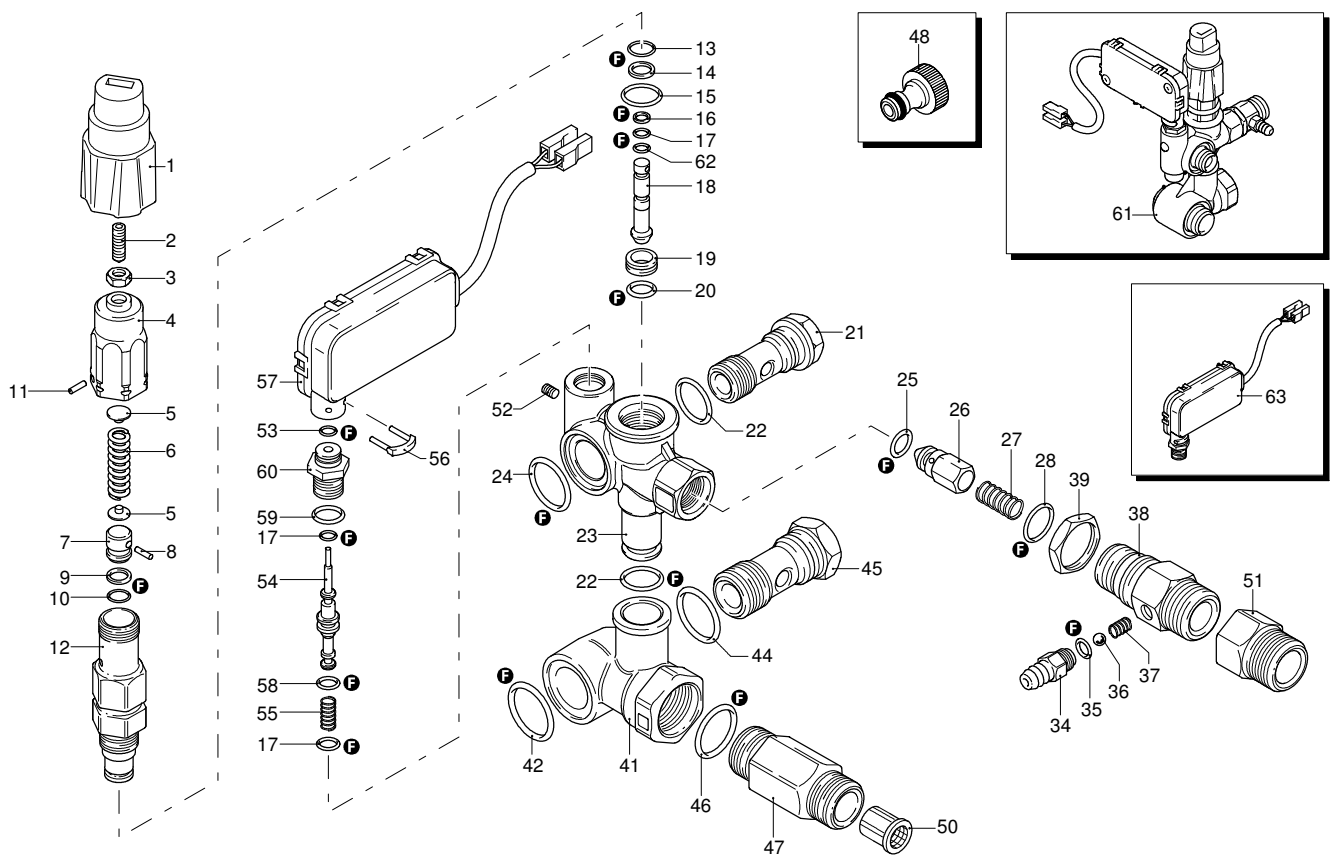

PROLINER SV 1310 TSS RLW

Ausführung:

Seriennummer:

Code: **12319**

230 V - 50 Hz **schuko**

A

B

C

D

E

F

G

Gültigkeit	Pos.	Code	Bezeichnung	Menge
	1	2500210	Drehknopf	1
	2	392840	Schraube	1
	3	1980300	Mutter	1
	4	2500540	Einsatz	1
	5	1980220	Teller	2
	6	1271070	Feder	1
	7	1080041	Kolben	1
	8	1080070	Stecker	1
	9	1080401	Ring	1
	10	1080250	O-Ring-Dichtung	1
	11	1080070	Stecker	1
	12	1980210	Kolbenführung	1
	13	740290	O-Ring-Dichtung	1
	14	800560	O-Ring-Dichtung	1
	15	880830	O-Ring-Dichtung	1
	16	1271170	Ring	1
	17	1080192	O-Ring-Dichtung	3
	18	1271160	Kolben	1
	19	1980200	Sitz	1
	20	1470210	O-Ring-Dichtung	1
	21	1540272	Schraube	1
	22	390080	O-Ring-Dichtung	2
	23	1540660	Ventilkörper	1
	24	1140450	O-Ring-Dichtung	1
	25	1460430	O-Ring-Dichtung	1
	26	1540170	Verschluss	1
	27	1080091	Feder	1
	28	394280	O-Ring-Dichtung	1
	34	1560490	Schlauchanschluss	1
	35	480480	O-Ring-Dichtung	1
	36	1250280	Kugel	1
	37	1560520	Feder	1
	38	1540570	Verbindungsstück	1
	39	1540300	Mutter	1
	41	1540280	Ansaugstück	1
	42	1540630	O-Ring-Dichtung	1
	44	880270	O-Ring-Dichtung	1
	45	2260420	Schraube	1
	46	480440	O-Ring-Dichtung	1
	47	1560900	Verbindungsstück	1
	48	1461470	Verbindungsstück	1
	50	1340260	Filter	1
	51	1123960	Verbindungsstück	1
	52	1981190	Schraube	1
	53	1260820	O-Ring-Dichtung	1
	54	1540881	Stange	1
	55	1981320	Feder	1
	56	2022200	Klemme	1
	57	2029753	Vormontage Kasten TSS	1
	58	660190	O-Ring-Dichtung	1
	59	880840	O-Ring-Dichtung	1
	60	1540870	Verbindungsstück	1
	61	22075	Ventil	1
	62	1120681	O-Ring-Dichtung	1
	63	42458	Satz TSS	1
	F	42451	Satz Dichtungen	1