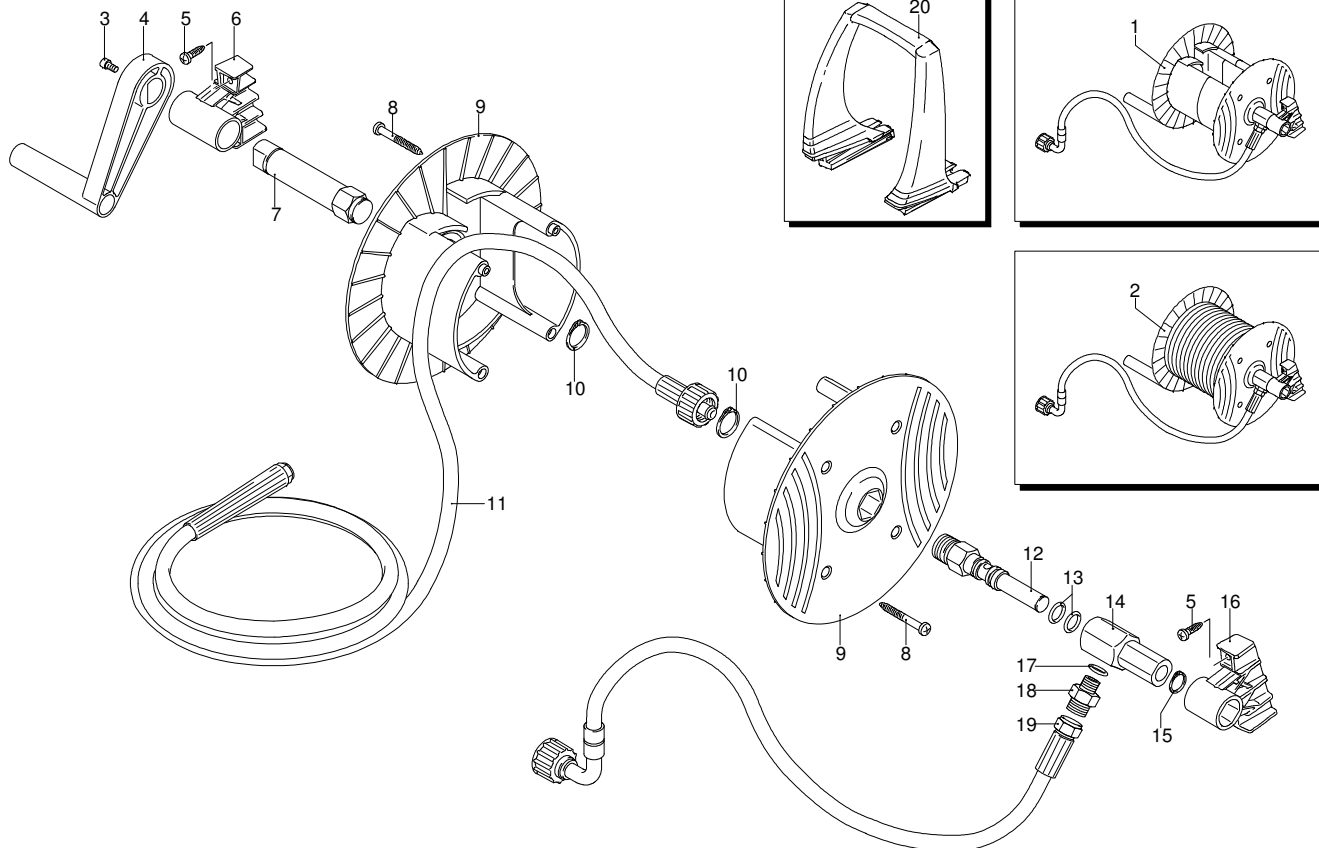

# PROLINER SV 1310 TSS RLW

Ausführung:

Seriennummer:

Code: **12319**

 230 V - 50 Hz

 schuko

Gültigkeit	Pos.	Code	Bezeichnung	Menge
	1	40644	Vormontage Schlauchhaspel	1
	2	40377	Vormontage Schlauchhaspel	1
	3	2360360	Schraube	1
	4	2360150	Hebel	1
	5	2100300	Schraube	4
	6	2500060	Bügel	1
	7	2500360	Zapfen	1
	8	1681280	Schraube	4
	9	2360230	Scheibe	2
	10	380420	Ring	2
	11	2500390	Hochdruckschlauch	1
	12	2360210	Zapfen	1
	13	390080	O-Ring-Dichtung	2
	14	2360220	Verbindungsstück	1
	15	2360320	Ring	1
	16	2500070	Bügel	1
	17	820510	O-Ring-Dichtung	1
	18	2360310	Verbindungsstück	1
	19	2360250	Hochdruckschlauch	1
	20	2500020	Griff	1