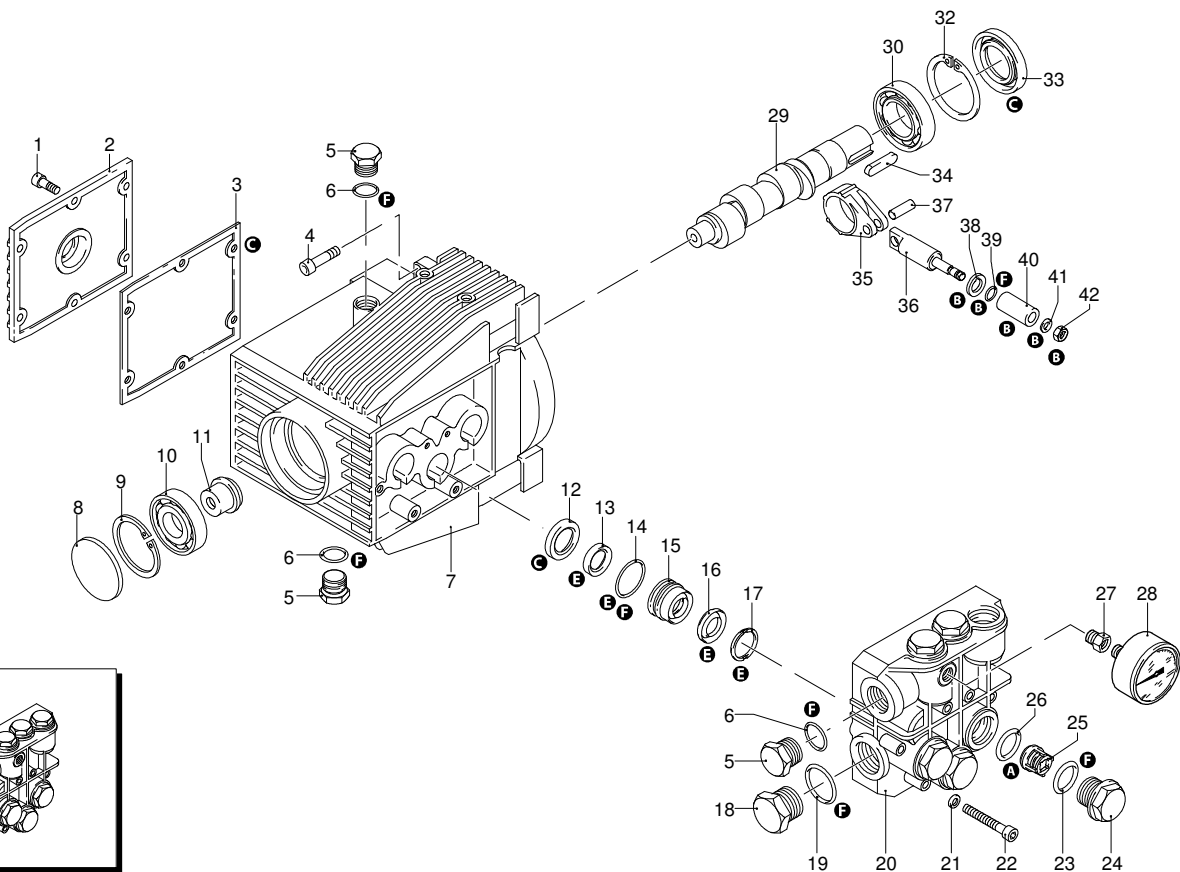

# PROLINER SV 1310 TSS RLW

Ausführung:

Seriennummer:

Code: **12319**

 **230 V - 50 Hz**

 **schuko**

Gültigkeit	Pos.	Code	Bezeichnung	Menge
	1	2500044	Gelbe Haube	1
	2	2500340	Verschluss	1
	3	2500310	Knauf	1
	4	2500050	Haken	1
	5	2500240	Haubeneinsatz	1
	6	1680880	Unterlegscheibe	2
	7	2500320	Rad	2
	8	2500330	Reinigungsmittelschlauch	1
	9	2500100	Platte	1
	10	1260470	Schraube	4
	11	2100300	Schraube	1
	12	2600100	Kabelverschraubung	1
	13	2100300	Schraube	7
	15	2500130	Gummifuß	2
	16	880280	Schraube	4
	17	2180300	Unterlegscheibe	4
	18	2500120	Achse	1
	19	2500110	Tank	1
	20	2500010	Basis	1
	21	42113	Vormontage Verschluss	1
	22	2500330	Reinigungsmittelschlauch	1
	23	2000230	Filter	1
	24	2509000	Basis Vormontage	1

# PROLINER SV 1310 TSS RLW

Ausführung:

Seriennummer:

Code: **12319**

Gültigkeit	Pos.	Code	Bezeichnung	Menge
	1	1260760	Schraube	6
	2	1269101	Deckel	1
	3	1260040	Öldichtung	1
	4	1260780	Schraube	4
	5	1980740	Verschluss	3
	6	740290	O-Ring-Dichtung	3
	7	1260012	Pumpenkörper	1
	8	1266740	Öldichtung	1
	9	1260790	Ring	1
	10	1320370	Lager	1
	11	1320330	Buchse	1
	12	1260460	Öldichtung	3
	13	1260450	Wasserdichtung	3
	14	1260420	O-Ring-Dichtung	3
	15	1320351	Kolbenführung	3
	16	1780720	Wasserdichtung	3
	17	1320340	Ring	3
	18	820361	Verschluss	1
	19	180101	O-Ring-Dichtung	1
	20	1320020	Kopf	1
	21	1381550	Unterlegscheibe	6
	22	680570	Schraube	6
	23	960160	O-Ring-Dichtung	6
	24	1260162	Verschluss	6
	25	1269050	Ventil	6
	26	880830	O-Ring-Dichtung	6
	27	1343160	Verbindungsstück	1
	28	3226	Manometer	1
	29	1260180	Welle	1
	30	180400	Lager	1
	32	1260790	Ring	1
	33	1260750	Öldichtung	1
	34	1380520	Splint	1
	35	1320140	Pleuelstange	3
	36	1260070	Stange	3
	37	1260080	Stecker	3
	38	1260091	Scheibe	3
	39	480480	O-Ring-Dichtung	3
	40	1260211	Kolben	3
	41	1260100	Unterlegscheibe	3
	42	1260110	Mutter	3
	43	1269284	Vormontage Kopf	1
A		1864	Satz Ventile	1
B		2629	Satz Kolben	1
C		1865	Satz Öldichtungen	1
E		1874	Satz Wasserdichtungen	1
F		2040	Satz Dichtungen	1