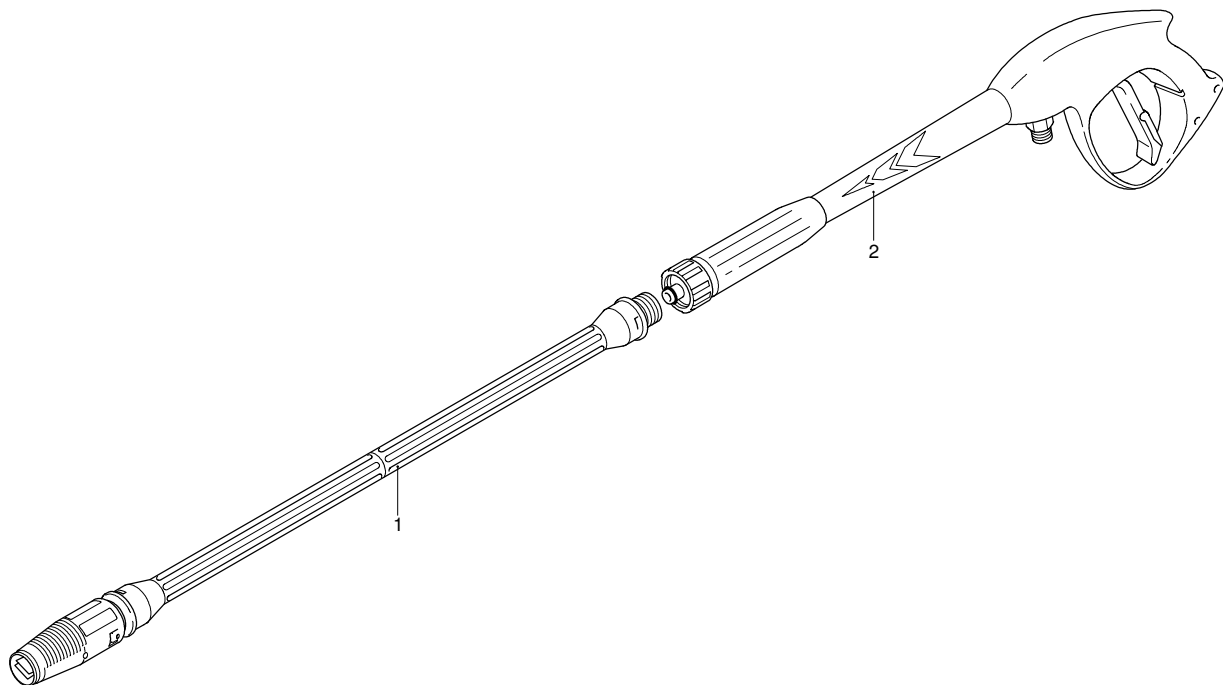

# PROLINER SV 1310 TSS RLW

Ausführung:

Seriennummer:

Code: **12319**

 230 V - 50 Hz

 schuko

Gültigkeit	Pos.	Code	Bezeichnung	Menge
	1	40644	Vormontage Schlauchhaspel	1
	2	40377	Vormontage Schlauchhaspel	1
	3	2360360	Schraube	1
	4	2360150	Hebel	1
	5	2100300	Schraube	4
	6	2500060	Bügel	1
	7	2500360	Zapfen	1
	8	1681280	Schraube	4
	9	2360230	Scheibe	2
	10	380420	Ring	2
	11	2500390	Hochdruckschlauch	1
	12	2360210	Zapfen	1
	13	390080	O-Ring-Dichtung	2
	14	2360220	Verbindungsstück	1
	15	2360320	Ring	1
	16	2500070	Bügel	1
	17	820510	O-Ring-Dichtung	1
	18	2360310	Verbindungsstück	1
	19	2360250	Hochdruckschlauch	1
	20	2500020	Griff	1

# PROLINER SV 1310 TSS RLW

Ausführung:

Seriennummer:

Code: **12319**

Gültigkeit	Pos.	Code	Bezeichnung	Menge
	1	40112	Lanze+Düsenkopf	1
	2	40925	Pistole	1