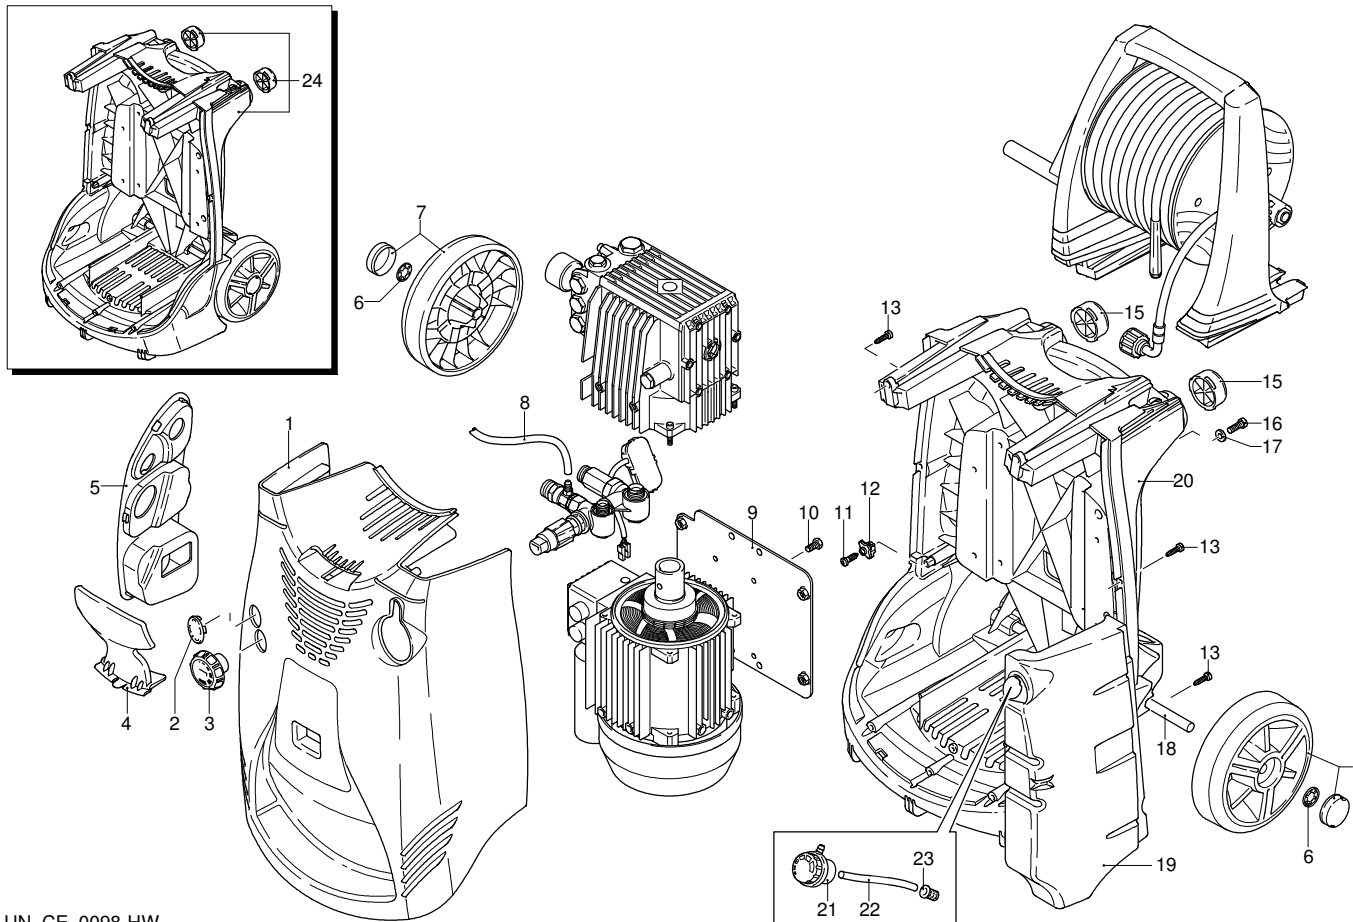

# PROLINER SV 1310 TSS RLW

Ausführung:

Seriennummer:

Code: **12319**

 **230 V - 50 Hz**

 **schuko**

Gültigkeit	Pos.	Code	Bezeichnung	Menge
	1	2500044	Gelbe Haube	1
	2	2500340	Verschluss	1
	3	2500310	Knauf	1
	4	2500050	Haken	1
	5	2500240	Haubeneinsatz	1
	6	1680880	Unterlegscheibe	2
	7	2500320	Rad	2
	8	2500330	Reinigungsmittelschlauch	1
	9	2500100	Platte	1
	10	1260470	Schraube	4
	11	2100300	Schraube	1
	12	2600100	Kabelverschraubung	1
	13	2100300	Schraube	7
	15	2500130	Gummifuß	2
	16	880280	Schraube	4
	17	2180300	Unterlegscheibe	4
	18	2500120	Achse	1
	19	2500110	Tank	1
	20	2500010	Basis	1
	21	42113	Vormontage Verschluss	1
	22	2500330	Reinigungsmittelschlauch	1
	23	2000230	Filter	1
	24	2509000	Basis Vormontage	1

# PROLINER SV 1310 TSS RLW

Ausführung:

Seriennummer:

Code: **12319**

Gültigkeit	Pos.	Code	Bezeichnung	Menge
	1	1260760	Schraube	6
	2	1269101	Deckel	1
	3	1260040	Öldichtung	1
	4	1260780	Schraube	4
	5	1980740	Verschluss	3
	6	740290	O-Ring-Dichtung	3
	7	1260012	Pumpenkörper	1
	8	1266740	Öldichtung	1
	9	1260790	Ring	1
	10	1320370	Lager	1
	11	1320330	Buchse	1
	12	1260460	Öldichtung	3
	13	1260450	Wasserdichtung	3
	14	1260420	O-Ring-Dichtung	3
	15	1320351	Kolbenführung	3
	16	1780720	Wasserdichtung	3
	17	1320340	Ring	3
	18	820361	Verschluss	1
	19	180101	O-Ring-Dichtung	1
	20	1320020	Kopf	1
	21	1381550	Unterlegscheibe	6
	22	680570	Schraube	6
	23	960160	O-Ring-Dichtung	6
	24	1260162	Verschluss	6
	25	1269050	Ventil	6
	26	880830	O-Ring-Dichtung	6
	27	1343160	Verbindungsstück	1
	28	3226	Manometer	1
	29	1260180	Welle	1
	30	180400	Lager	1
	32	1260790	Ring	1
	33	1260750	Öldichtung	1
	34	1380520	Splint	1
	35	1320140	Pleuelstange	3
	36	1260070	Stange	3
	37	1260080	Stecker	3
	38	1260091	Scheibe	3
	39	480480	O-Ring-Dichtung	3
	40	1260211	Kolben	3
	41	1260100	Unterlegscheibe	3
	42	1260110	Mutter	3
	43	1269284	Vormontage Kopf	1
A		1864	Satz Ventile	1
B		2629	Satz Kolben	1
C		1865	Satz Öldichtungen	1
E		1874	Satz Wasserdichtungen	1
F		2040	Satz Dichtungen	1