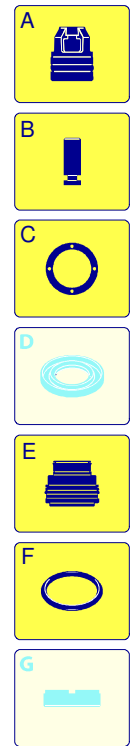

# PROLINER SV 1310 TSS RLW

Ausführung:

Seriennummer:

Code: **12319**

 **230 V - 50 Hz**

 **schuko**

Gültigkeit	Pos.	Code	Bezeichnung	Menge
	1	2500044	Gelbe Haube	1
	2	2500340	Verschluss	1
	3	2500310	Knauf	1
	4	2500050	Haken	1
	5	2500240	Haubeneinsatz	1
	6	1680880	Unterlegscheibe	2
	7	2500320	Rad	2
	8	2500330	Reinigungsmittelschlauch	1
	9	2500100	Platte	1
	10	1260470	Schraube	4
	11	2100300	Schraube	1
	12	2600100	Kabelverschraubung	1
	13	2100300	Schraube	7
	15	2500130	Gummifuß	2
	16	880280	Schraube	4
	17	2180300	Unterlegscheibe	4
	18	2500120	Achse	1
	19	2500110	Tank	1
	20	2500010	Basis	1
	21	42113	Vormontage Verschluss	1
	22	2500330	Reinigungsmittelschlauch	1
	23	2000230	Filter	1
	24	2509000	Basis Vormontage	1

# PROLINER SV 1310 TSS RLW

Ausführung:

Seriennummer:

Code: **12319**

Gültigkeit	Pos.	Code	Bezeichnung	Menge
	1	1260760	Schraube	6
	2	1269101	Deckel	1
	3	1260040	Öldichtung	1
	4	1260780	Schraube	4
	5	1980740	Verschluss	3
	6	740290	O-Ring-Dichtung	3
	7	1260012	Pumpenkörper	1
	8	1266740	Öldichtung	1
	9	1260790	Ring	1
	10	1320370	Lager	1
	11	1320330	Buchse	1
	12	1260460	Öldichtung	3
	13	1260450	Wasserdichtung	3
	14	1260420	O-Ring-Dichtung	3
	15	1320351	Kolbenführung	3
	16	1780720	Wasserdichtung	3
	17	1320340	Ring	3
	18	820361	Verschluss	1
	19	180101	O-Ring-Dichtung	1
	20	1320020	Kopf	1
	21	1381550	Unterlegscheibe	6
	22	680570	Schraube	6
	23	960160	O-Ring-Dichtung	6
	24	1260162	Verschluss	6
	25	1269050	Ventil	6
	26	880830	O-Ring-Dichtung	6
	27	1343160	Verbindungsstück	1
	28	3226	Manometer	1
	29	1260180	Welle	1
	30	180400	Lager	1
	32	1260790	Ring	1
	33	1260750	Öldichtung	1
	34	1380520	Splint	1
	35	1320140	Pleuelstange	3
	36	1260070	Stange	3
	37	1260080	Stecker	3
	38	1260091	Scheibe	3
	39	480480	O-Ring-Dichtung	3
	40	1260211	Kolben	3
	41	1260100	Unterlegscheibe	3
	42	1260110	Mutter	3
	43	1269284	Vormontage Kopf	1
A		1864	Satz Ventile	1
B		2629	Satz Kolben	1
C		1865	Satz Öldichtungen	1
E		1874	Satz Wasserdichtungen	1
F		2040	Satz Dichtungen	1