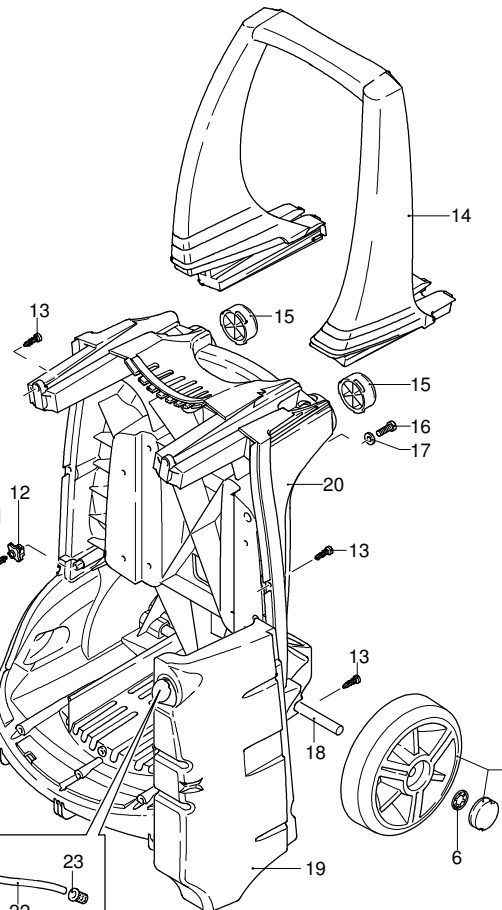

# PROLINER SV 1510 TSS

Ausführung:

Seriennummer:

Code: **12403**

 **400 V - 50 Hz - 3 ~**

Gültigkeit	Pos.	Code	Bezeichnung	Menge
	1	2500044	Gelbe Haube	1
	2	2500340	Verschluss	1
	3	2500310	Knauf	1
	4	2500050	Haken	1
	5	2500250	Haubeneinsatz	1
	6	1680880	Unterlegscheibe	2
	7	2500320	Rad	2
	8	2500330	Reinigungsmittelschlauch	1
	9	2500100	Platte	1
	10	1260470	Schraube	4
	11	2100300	Schraube	1
	12	2600100	Kabelverschraubung	1
	13	2100300	Schraube	7
	14	2500020	Griff	1
	15	2500130	Gummifuß	2
	16	880280	Schraube	4
	17	2180300	Unterlegscheibe	4
	18	2500120	Achse	1
	19	2500110	Tank	1
	20	2500010	Basis	1
	21	42113	Vormontage Verschluss	1
	22	2500330	Reinigungsmittelschlauch	1
	23	2000230	Filter	1
	24	2509000	Basis Vormontage	1