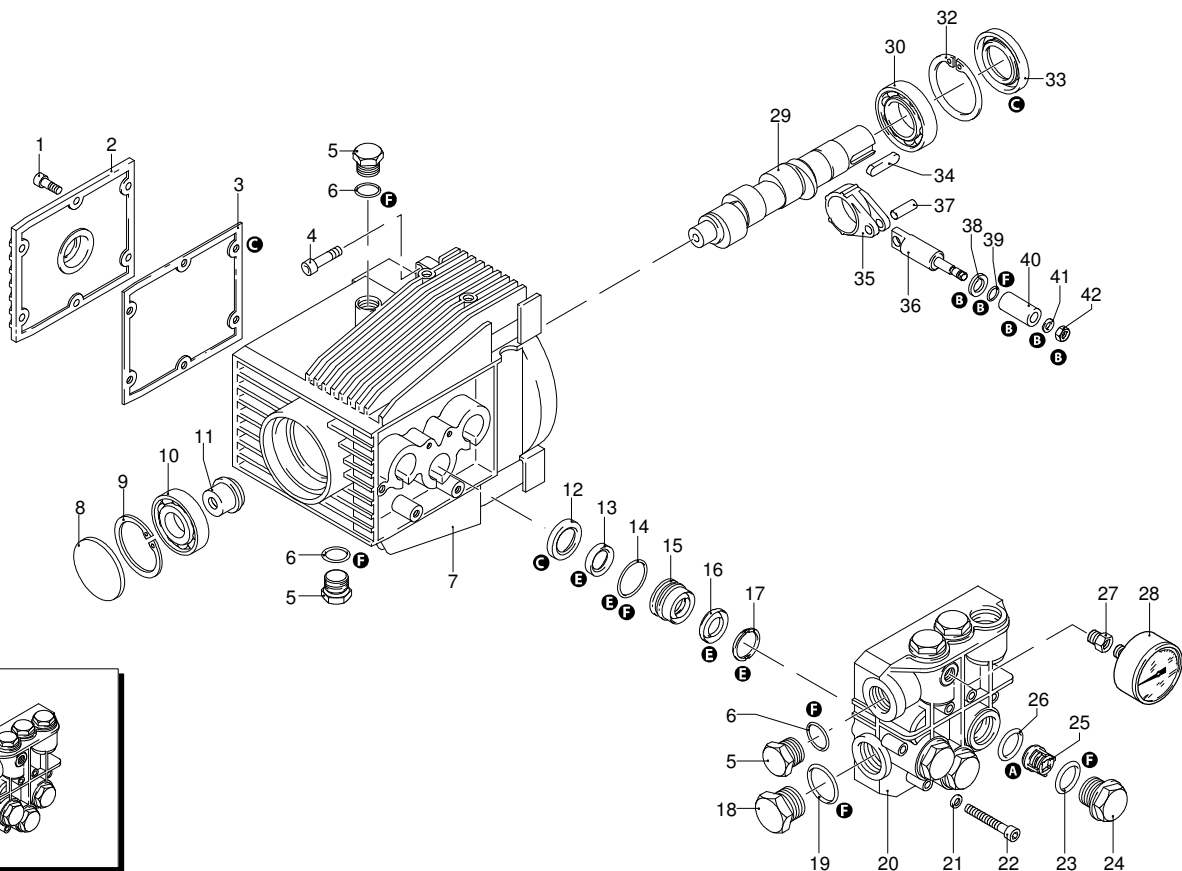

# PROLINER SV 1510 TSS

Ausführung:

Seriennummer:

Code: **12403**

 **400 V - 50 Hz - 3 ~**

Gültigkeit	Pos.	Code	Bezeichnung	Menge
	1	1260760	Schraube	6
	2	1269101	Deckel	1
	3	1260040	Öldichtung	1
	4	1260780	Schraube	4
	5	1980740	Verschluss	3
	6	740290	O-Ring-Dichtung	3
	7	1260012	Pumpenkörper	1
	8	1266740	Öldichtung	1
	9	1260790	Ring	1
	10	1320370	Lager	1
	11	1320330	Buchse	1
	12	1260460	Öldichtung	3
	13	1260440	Wasserdichtung	3
	14	1260420	O-Ring-Dichtung	3
	15	1260151	Kolbenführung	3
	16	1271650	Wasserdichtung	3
	17	1520120	Ring	3
	18	820361	Verschluss	1
	19	180101	O-Ring-Dichtung	1
	20	1320022	Kopf	1
	21	1381550	Unterlegscheibe	6
	22	680570	Schraube	6
	23	960160	O-Ring-Dichtung	6
	24	1260162	Verschluss	6
	25	1269050	Ventil	6
	26	880830	O-Ring-Dichtung	6
	27	1343160	Verbindungsstück	1
	28	3232	Manometer	1
	29	1260180	Welle	1
	30	180400	Lager	1
	32	1260790	Ring	1
	33	1260750	Öldichtung	1
	34	1380520	Splint	1
	35	1320140	Pleuelstange	3
	36	1260070	Stange	3
	37	1260080	Stecker	3
	38	1260091	Scheibe	3
	39	480480	O-Ring-Dichtung	3
	40	1260121	Kolben	3
	41	1260100	Unterlegscheibe	3
	42	1260110	Mutter	3
	43	1269253	Vormontage Kopf	3
	A	1864	Satz Ventile	1
	B	2628	Satz Kolben	1
	C	1865	Satz Öldichtungen	1
	E	1866	Satz Wasserdichtungen	1
	F	2040	Satz Dichtungen	1