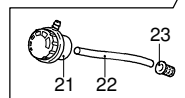

PROLINER SV 1510 TSS

Ausführung:

Seriennummer:

Code: **12403**

400 V - 50 Hz - 3 ~

Gültigkeit	Pos.	Code	Bezeichnung	Menge
	1	2500044	Gelbe Haube	1
	2	2500340	Verschluss	1
	3	2500310	Knauf	1
	4	2500050	Haken	1
	5	2500250	Haubeneinsatz	1
	6	1680880	Unterlegscheibe	2
	7	2500320	Rad	2
	8	2500330	Reinigungsmittelschlauch	1
	9	2500100	Platte	1
	10	1260470	Schraube	4
	11	2100300	Schraube	1
	12	2600100	Kabelverschraubung	1
	13	2100300	Schraube	7
	14	2500020	Griff	1
	15	2500130	Gummifuß	2
	16	880280	Schraube	4
	17	2180300	Unterlegscheibe	4
	18	2500120	Achse	1
	19	2500110	Tank	1
	20	2500010	Basis	1
	21	42113	Vormontage Verschluss	1
	22	2500330	Reinigungsmittelschlauch	1
	23	2000230	Filter	1
	24	2509000	Basis Vormontage	1