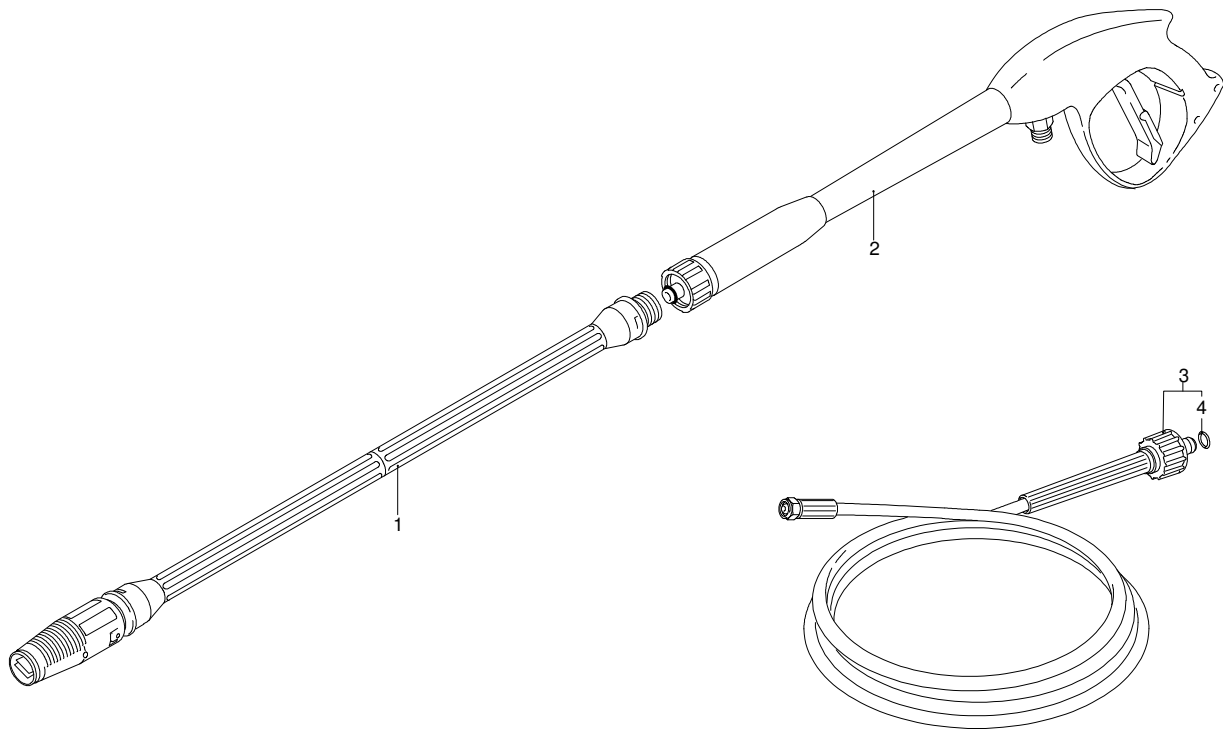

# PROLINER SV 1510 TSS

Ausführung:

Seriennummer:

Code: **12403**

 **400 V - 50 Hz - 3 ~**

Gültigkeit	Pos.	Code	Bezeichnung	Menge
	1	1260760	Schraube	6
	2	1269101	Deckel	1
	3	1260040	Öldichtung	1
	4	1260780	Schraube	4
	5	1980740	Verschluss	3
	6	740290	O-Ring-Dichtung	3
	7	1260012	Pumpenkörper	1
	8	1266740	Öldichtung	1
	9	1260790	Ring	1
	10	1320370	Lager	1
	11	1320330	Buchse	1
	12	1260460	Öldichtung	3
	13	1260440	Wasserdichtung	3
	14	1260420	O-Ring-Dichtung	3
	15	1260151	Kolbenführung	3
	16	1271650	Wasserdichtung	3
	17	1520120	Ring	3
	18	820361	Verschluss	1
	19	180101	O-Ring-Dichtung	1
	20	1320022	Kopf	1
	21	1381550	Unterlegscheibe	6
	22	680570	Schraube	6
	23	960160	O-Ring-Dichtung	6
	24	1260162	Verschluss	6
	25	1269050	Ventil	6
	26	880830	O-Ring-Dichtung	6
	27	1343160	Verbindungsstück	1
	28	3232	Manometer	1
	29	1260180	Welle	1
	30	180400	Lager	1
	32	1260790	Ring	1
	33	1260750	Öldichtung	1
	34	1380520	Splint	1
	35	1320140	Pleuelstange	3
	36	1260070	Stange	3
	37	1260080	Stecker	3
	38	1260091	Scheibe	3
	39	480480	O-Ring-Dichtung	3
	40	1260121	Kolben	3
	41	1260100	Unterlegscheibe	3
	42	1260110	Mutter	3
	43	1269253	Vormontage Kopf	3
	A	1864	Satz Ventile	1
	B	2628	Satz Kolben	1
	C	1865	Satz Öldichtungen	1
	E	1866	Satz Wasserdichtungen	1
	F	2040	Satz Dichtungen	1

# PROLINER SV 1510 TSS

Ausführung:

Seriennummer:

Code: **12403**

05/05/2011

 400 V - 50 Hz - 3 ~

Gültigkeit	Pos.	Code	Bezeichnung	Menge
	1	40039	Lanze+Düsenkopf	1
	2	40925	Pistole	1
	3	1262443	Hochdruckschlauch	1
	4	2000770	O-Ring-Dichtung	1