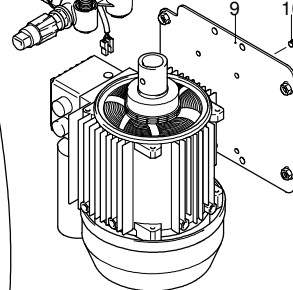

PROLINER SV 1510 TSS

Ausführung:

Seriennummer:

Code: **12403**

400 V - 50 Hz - 3 ~

Gültigkeit	Pos.	Code	Bezeichnung	Menge
	1	2500044	Gelbe Haube	1
	2	2500340	Verschluss	1
	3	2500310	Knauf	1
	4	2500050	Haken	1
	5	2500250	Haubeneinsatz	1
	6	1680880	Unterlegscheibe	2
	7	2500320	Rad	2
	8	2500330	Reinigungsmittelschlauch	1
	9	2500100	Platte	1
	10	1260470	Schraube	4
	11	2100300	Schraube	1
	12	2600100	Kabelverschraubung	1
	13	2100300	Schraube	7
	14	2500020	Griff	1
	15	2500130	Gummifuß	2
	16	880280	Schraube	4
	17	2180300	Unterlegscheibe	4
	18	2500120	Achse	1
	19	2500110	Tank	1
	20	2500010	Basis	1
	21	42113	Vormontage Verschluss	1
	22	2500330	Reinigungsmittelschlauch	1
	23	2000230	Filter	1
	24	2509000	Basis Vormontage	1