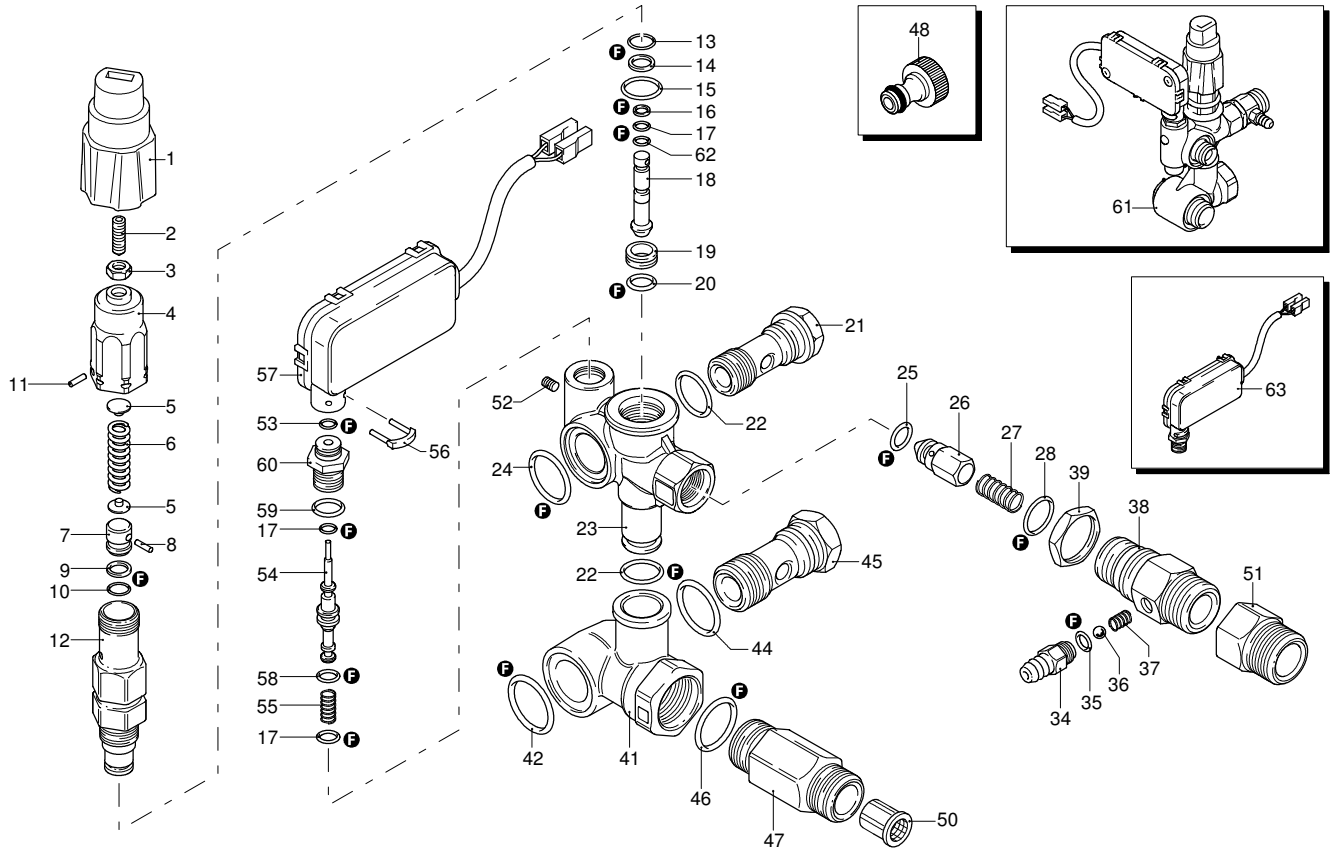

PROLINER SV 1510 TSS

Ausführung:

Seriennummer:

Code: **12403**

400 V - 50 Hz - 3 ~

- A
- B
- C
- D
- E
- F
- G

Gültigkeit	Pos.	Code	Bezeichnung	Menge
	1	2500210	Drehknopf	1
	2	392840	Schraube	1
	3	1980300	Mutter	1
	4	2500540	Einsatz	1
	5	1980220	Teller	2
	6	1271070	Feder	1
	7	1080041	Kolben	1
	8	1080070	Stecker	2
	9	1080401	Ring	1
	10	1080250	O-Ring-Dichtung	1
	11	1080070	Stecker	1
	12	1980210	Kolbenführung	1
	13	740290	O-Ring-Dichtung	1
	14	800560	O-Ring-Dichtung	1
	15	880830	O-Ring-Dichtung	1
	16	1271170	Ring	1
	17	1080192	O-Ring-Dichtung	3
	18	1271160	Kolben	1
	19	1980200	Sitz	1
	20	1470210	O-Ring-Dichtung	1
	21	1540272	Schraube	1
	22	390080	O-Ring-Dichtung	2
	23	1540660	Ventilkörper	1
	24	1140450	O-Ring-Dichtung	1
	25	1460430	O-Ring-Dichtung	1
	26	1540170	Verschluss	1
	27	1080091	Feder	1
	28	394280	O-Ring-Dichtung	1
	34	1560490	Schlauchanschluss	1
	35	480480	O-Ring-Dichtung	1
	36	1250280	Kugel	1
	37	1560520	Feder	1
	38	1540570	Verbindungsstück	1
	39	1540300	Mutter	1
	41	1540280	Ansaugstück	1
	42	1540630	O-Ring-Dichtung	1
	44	880270	O-Ring-Dichtung	1
	45	2260420	Schraube	1
	46	480440	O-Ring-Dichtung	1
	47	1560900	Verbindungsstück	1
	48	1461470	Verbindungsstück	1
	50	1340260	Filter	1
	51	1123960	Verbindungsstück	1
	52	1981190	Schraube	1
	53	1260820	O-Ring-Dichtung	1
	54	1540881	Stange	1
	55	1981320	Feder	1
	56	2022200	Klemme	1
	57	2029753	Vormontage Kasten TSS	1
	58	660191	O-Ring-Dichtung	1
	59	880840	O-Ring-Dichtung	1
	60	1540870	Verbindungsstück	1
	61	22075	Ventil	1
	62	1120681	O-Ring-Dichtung	1
	63	42458	Satz TSS	1
	F	42451	Satz Dichtungen	1