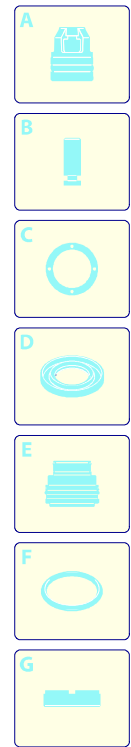

**ANNOVI
REVERBERI**
The Power of Experience

PROLINER SV 1510 TSS

Ausführung:

Seriennummer:

Code: **12403**

05/05/2011

400 V - 50 Hz - 3 ~

Gültigkeit	Pos.	Code	Bezeichnung	Menge
	1	40039	Lanze+Düsenkopf	1
	2	40925	Pistole	1
	3	1262443	Hochdruckschlauch	1
	4	2000770	O-Ring-Dichtung	1

UN_CE_0061-AW