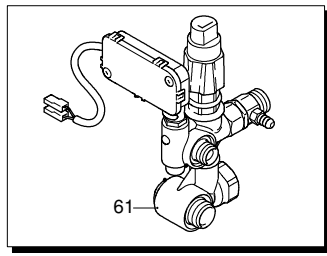

PROLINER SV 1510 TSS

Ausführung:

Seriennummer:

Code: **12403**

400 V - 50 Hz - 3 ~

- A
- B
- C
- D
- E
- F
- G

Gültigkeit	Pos.	Code	Bezeichnung	Menge
	1	2500210	Drehknopf	1
	2	392840	Schraube	1
	3	1980300	Mutter	1
	4	2500540	Einsatz	1
	5	1980220	Teller	2
	6	1271070	Feder	1
	7	1080041	Kolben	1
	8	1080070	Stecker	2
	9	1080401	Ring	1
	10	1080250	O-Ring-Dichtung	1
	11	1080070	Stecker	1
	12	1980210	Kolbenführung	1
	13	740290	O-Ring-Dichtung	1
	14	800560	O-Ring-Dichtung	1
	15	880830	O-Ring-Dichtung	1
	16	1271170	Ring	1
	17	1080192	O-Ring-Dichtung	3
	18	1271160	Kolben	1
	19	1980200	Sitz	1
	20	1470210	O-Ring-Dichtung	1
	21	1540272	Schraube	1
	22	390080	O-Ring-Dichtung	2
	23	1540660	Ventilkörper	1
	24	1140450	O-Ring-Dichtung	1
	25	1460430	O-Ring-Dichtung	1
	26	1540170	Verschluss	1
	27	1080091	Feder	1
	28	394280	O-Ring-Dichtung	1
	34	1560490	Schlauchanschluss	1
	35	480480	O-Ring-Dichtung	1
	36	1250280	Kugel	1
	37	1560520	Feder	1
	38	1540570	Verbindungsstück	1
	39	1540300	Mutter	1
	41	1540280	Ansaugstück	1
	42	1540630	O-Ring-Dichtung	1
	44	880270	O-Ring-Dichtung	1
	45	2260420	Schraube	1
	46	480440	O-Ring-Dichtung	1
	47	1560900	Verbindungsstück	1
	48	1461470	Verbindungsstück	1
	50	1340260	Filter	1
	51	1123960	Verbindungsstück	1
	52	1981190	Schraube	1
	53	1260820	O-Ring-Dichtung	1
	54	1540881	Stange	1
	55	1981320	Feder	1
	56	2022200	Klemme	1
	57	2029753	Vormontage Kasten TSS	1
	58	660191	O-Ring-Dichtung	1
	59	880840	O-Ring-Dichtung	1
	60	1540870	Verbindungsstück	1
	61	22075	Ventil	1
	62	1120681	O-Ring-Dichtung	1
	63	42458	Satz TSS	1
	F	42451	Satz Dichtungen	1