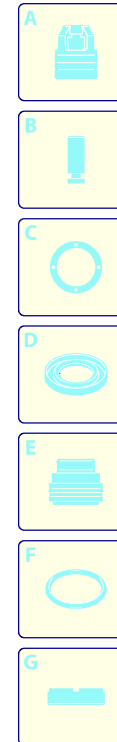

# PROLINER SV 1510 TSS

Ausführung:

Seriennummer:

Code: **12403**

 **400 V - 50 Hz - 3 ~**

Gültigkeit	Pos.	Code	Bezeichnung	Menge
	1	2500044	Gelbe Haube	1
	2	2500340	Verschluss	1
	3	2500310	Knauf	1
	4	2500050	Haken	1
	5	2500250	Haubeneinsatz	1
	6	1680880	Unterlegscheibe	2
	7	2500320	Rad	2
	8	2500330	Reinigungsmittelschlauch	1
	9	2500100	Platte	1
	10	1260470	Schraube	4
	11	2100300	Schraube	1
	12	2600100	Kabelverschraubung	1
	13	2100300	Schraube	7
	14	2500020	Griff	1
	15	2500130	Gummifuß	2
	16	880280	Schraube	4
	17	2180300	Unterlegscheibe	4
	18	2500120	Achse	1
	19	2500110	Tank	1
	20	2500010	Basis	1
	21	42113	Vormontage Verschluss	1
	22	2500330	Reinigungsmittelschlauch	1
	23	2000230	Filter	1
	24	2509000	Basis Vormontage	1