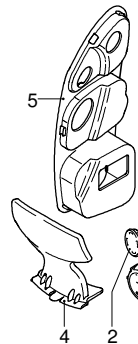

# PROLINER SV 1510 TSS

Ausführung:

Seriennummer:

Code: **12403**

 **400 V - 50 Hz - 3 ~**

Gültigkeit	Pos.	Code	Bezeichnung	Menge
	1	2500044	Gelbe Haube	1
	2	2500340	Verschluss	1
	3	2500310	Knauf	1
	4	2500050	Haken	1
	5	2500250	Haubeneinsatz	1
	6	1680880	Unterlegscheibe	2
	7	2500320	Rad	2
	8	2500330	Reinigungsmittelschlauch	1
	9	2500100	Platte	1
	10	1260470	Schraube	4
	11	2100300	Schraube	1
	12	2600100	Kabelverschraubung	1
	13	2100300	Schraube	7
	14	2500020	Griff	1
	15	2500130	Gummifuß	2
	16	880280	Schraube	4
	17	2180300	Unterlegscheibe	4
	18	2500120	Achse	1
	19	2500110	Tank	1
	20	2500010	Basis	1
	21	42113	Vormontage Verschluss	1
	22	2500330	Reinigungsmittelschlauch	1
	23	2000230	Filter	1
	24	2509000	Basis Vormontage	1