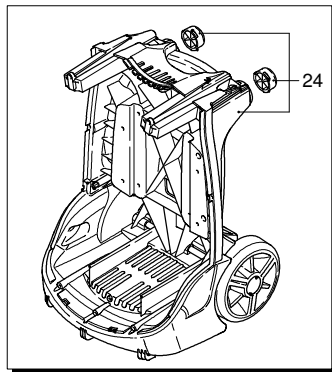

# PROLINER SV 1510 TSS

Ausführung:

Seriennummer:

Code: **12403**

 **400 V - 50 Hz - 3 ~**

Gültigkeit	Pos.	Code	Bezeichnung	Menge
	1	2500044	Gelbe Haube	1
	2	2500340	Verschluss	1
	3	2500310	Knauf	1
	4	2500050	Haken	1
	5	2500250	Haubeneinsatz	1
	6	1680880	Unterlegscheibe	2
	7	2500320	Rad	2
	8	2500330	Reinigungsmittelschlauch	1
	9	2500100	Platte	1
	10	1260470	Schraube	4
	11	2100300	Schraube	1
	12	2600100	Kabelverschraubung	1
	13	2100300	Schraube	7
	14	2500020	Griff	1
	15	2500130	Gummifuß	2
	16	880280	Schraube	4
	17	2180300	Unterlegscheibe	4
	18	2500120	Achse	1
	19	2500110	Tank	1
	20	2500010	Basis	1
	21	42113	Vormontage Verschluss	1
	22	2500330	Reinigungsmittelschlauch	1
	23	2000230	Filter	1
	24	2509000	Basis Vormontage	1