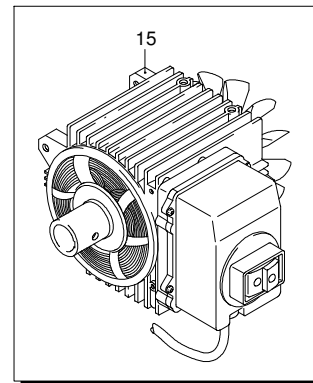

PROLINER SV 1510 TSS

Ausführung:

Seriennummer:

Code: **12403**

400 V - 50 Hz - 3 ~

Gültigkeit	Pos.	Code	Bezeichnung	Menge
	1	1260300	Lüfter	1
	2	1260970	Öldichtung	1
	3	480621	Schraube	4
	4	1260961	Schutzschild	1
	5	1260950	Lager	1
	6	1269100	Klemme	1
	7	1981590	Platte	1
	8	2180670	O-Ring-Dichtung	1
	9	1700740	Kleinschütz	1
	10	1981600	Deckel	1
	11	2000210	Schraube	4
	12	1261560	Schraube	4
	13	1270980	Kabel	1
	14	2320280	Schalter	1
	15	44001	Motor	1
	16	1271660	Lüfterdeckel	1
	17	1261570	Schraube	1