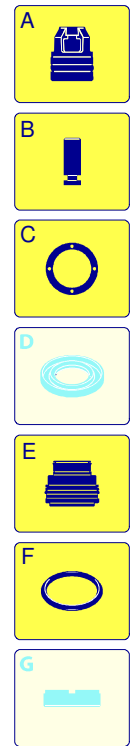

PROLINER SV 1510 TSS

Ausführung:

Seriennummer:

Code: **12403**

400 V - 50 Hz - 3 ~

Gültigkeit	Pos.	Code	Bezeichnung	Menge
	1	1260760	Schraube	6
	2	1269101	Deckel	1
	3	1260040	Öldichtung	1
	4	1260780	Schraube	4
	5	1980740	Verschluss	3
	6	740290	O-Ring-Dichtung	3
	7	1260012	Pumpenkörper	1
	8	1266740	Öldichtung	1
	9	1260790	Ring	1
	10	1320370	Lager	1
	11	1320330	Buchse	1
	12	1260460	Öldichtung	3
	13	1260440	Wasserdichtung	3
	14	1260420	O-Ring-Dichtung	3
	15	1260151	Kolbenführung	3
	16	1271650	Wasserdichtung	3
	17	1520120	Ring	3
	18	820361	Verschluss	1
	19	180101	O-Ring-Dichtung	1
	20	1320022	Kopf	1
	21	1381550	Unterlegscheibe	6
	22	680570	Schraube	6
	23	960160	O-Ring-Dichtung	6
	24	1260162	Verschluss	6
	25	1269050	Ventil	6
	26	880830	O-Ring-Dichtung	6
	27	1343160	Verbindungsstück	1
	28	3232	Manometer	1
	29	1260180	Welle	1
	30	180400	Lager	1
	32	1260790	Ring	1
	33	1260750	Öldichtung	1
	34	1380520	Splint	1
	35	1320140	Pleuelstange	3
	36	1260070	Stange	3
	37	1260080	Stecker	3
	38	1260091	Scheibe	3
	39	480480	O-Ring-Dichtung	3
	40	1260121	Kolben	3
	41	1260100	Unterlegscheibe	3
	42	1260110	Mutter	3
	43	1269253	Vormontage Kopf	3
	A	1864	Satz Ventile	1
	B	2628	Satz Kolben	1
	C	1865	Satz Öldichtungen	1
	E	1866	Satz Wasserdichtungen	1
	F	2040	Satz Dichtungen	1