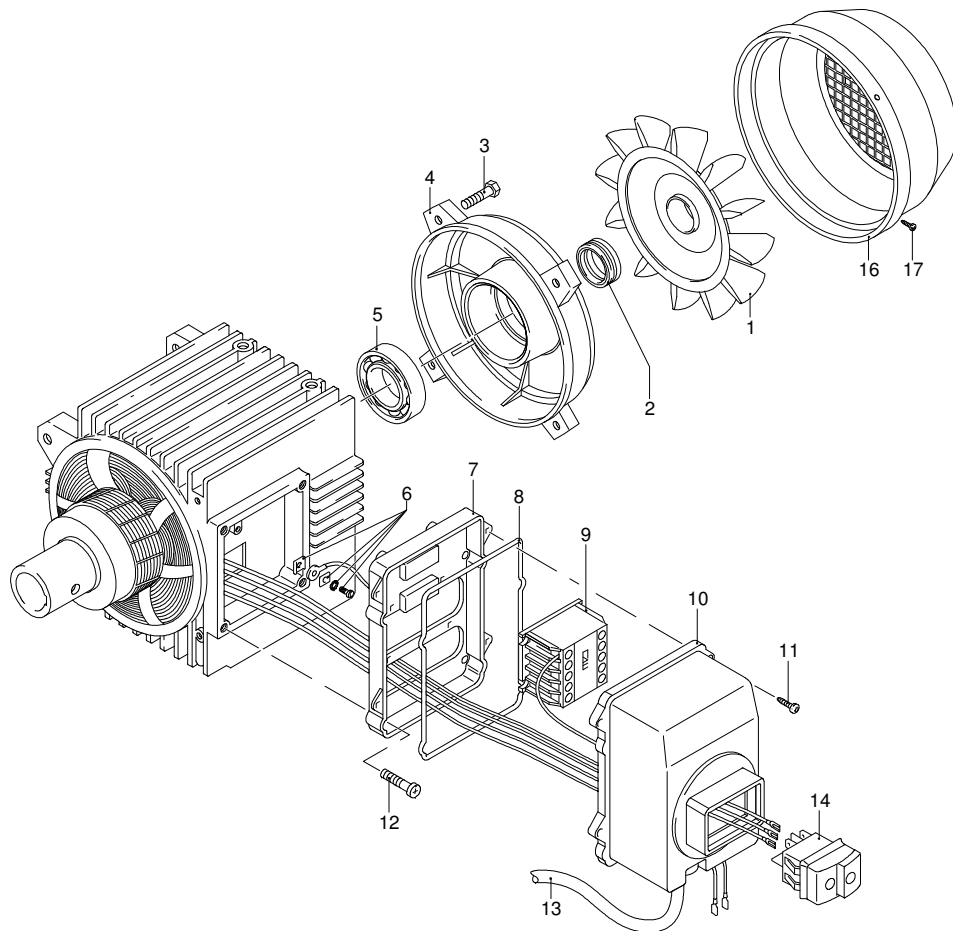

PROLINER SV 1510 TSS

Ausführung:

Seriennummer:

Code: **12403**

400 V - 50 Hz - 3 ~

Gültigkeit	Pos.	Code	Bezeichnung	Menge
	1	1260300	Lüfter	1
	2	1260970	Öldichtung	1
	3	480621	Schraube	4
	4	1260961	Schutzschild	1
	5	1260950	Lager	1
	6	1269100	Klemme	1
	7	1981590	Platte	1
	8	2180670	O-Ring-Dichtung	1
	9	1700740	Kleinschütz	1
	10	1981600	Deckel	1
	11	2000210	Schraube	4
	12	1261560	Schraube	4
	13	1270980	Kabel	1
	14	2320280	Schalter	1
	15	44001	Motor	1
	16	1271660	Lüfterdeckel	1
	17	1261570	Schraube	1