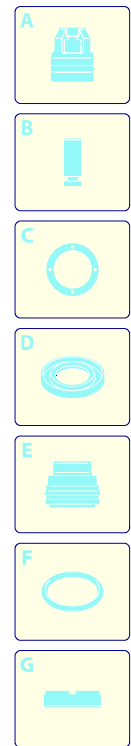

**ANNOVI
REVERBERI**
The Power of Experience

05/05/2011

PROLINER Z 9.160 TSS

Ausführung:

Seriennummer:

Code: **12395**

230 V - 50 Hz

schuko

Gültigkeit	Pos.	Code	Bezeichnung	Menge
	1	1983110	Teller	1
	2	1981210	Lager	1
	3	1980340	O-Ring-Dichtung	1
	4	2320830	Schraube	4
	5	1982040	Flansch	1
	6	1260750	Öldichtung	1
	7	1460590	Lager	1
	8	1460040	Schutzschild	1
	9	1461200	Öldichtung	1
	10	394280	O-Ring-Dichtung	1
	11	1460370	Lüfter	1
	12	1460340	Leitblech	1
	13	1680960	Unterlegscheibe	2
	14	1460460	Schraube	2
	15	660170	O-Ring-Dichtung	1
	16	2320131	Kasten	1
	17	1262400	Unterlegscheibe	1
	18	2020570	Schraube	3
	19	2320270	Deckel	1
	20	2320280	Schalter	1
	21	2021480	Kabeldurchführung	1
	22	1760450	Kabel	1
	23	2100840	O-Ring-Dichtung	1
	24	1982190	Kondensator	1
	25	4704	Motor	1

UN_CE_0077-BX