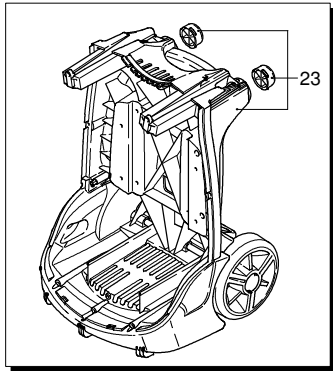

PROLINER Z 9.160 TSS

Ausführung:

Seriennummer:

Code: **12395**

 230 V - 50 Hz

 schuko

Gültigkeit	Pos.	Code	Bezeichnung	Menge
	1	2500050	Haken	1
	2	2500034	Gelbe Haube	1
	3	1680880	Unterlegscheibe	2
	4	2500320	Rad	2
	5	2500090	Platte	1
	6	2320190	Schraube	2
	7	2100300	Schraube	1
	8	2600100	Kabelverschraubung	1
	9	850370	Schraube	2
	10	2100300	Schraube	7
	11	2500020	Griff	1
	12	2500130	Gummifuß	2
	13	880280	Schraube	4
	14	2180300	Unterlegscheibe	4
	15	2500120	Achse	1
	16	2500110	Tank	1
	17	2500010	Basis	1
	18	1270960	Reinigungsmittelschlauch	1
	19	2500310	Knauf	1
	20	42113	Vormontage Verschluss	1
	21	2500330	Reinigungsmittelschlauch	1
	22	2000230	Filter	1
	23	2509000	Basis Vormontage	1