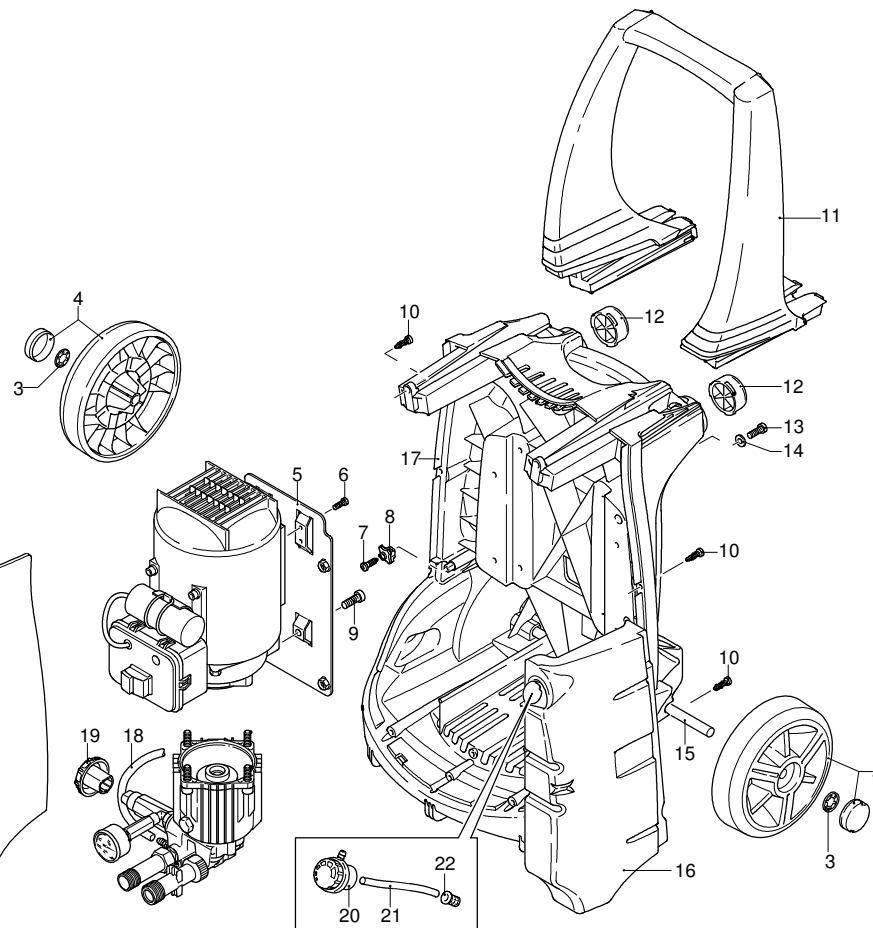

PROLINER Z 9.160 TSS

Ausführung:

Seriennummer:

Code: **12395**

 230 V - 50 Hz

 schuko

Gültigkeit	Pos.	Code	Bezeichnung	Menge
	1	2500050	Haken	1
	2	2500034	Gelbe Haube	1
	3	1680880	Unterlegscheibe	2
	4	2500320	Rad	2
	5	2500090	Platte	1
	6	2320190	Schraube	2
	7	2100300	Schraube	1
	8	2600100	Kabelverschraubung	1
	9	850370	Schraube	2
	10	2100300	Schraube	7
	11	2500020	Griff	1
	12	2500130	Gummifuß	2
	13	880280	Schraube	4
	14	2180300	Unterlegscheibe	4
	15	2500120	Achse	1
	16	2500110	Tank	1
	17	2500010	Basis	1
	18	1270960	Reinigungsmittelschlauch	1
	19	2500310	Knauf	1
	20	42113	Vormontage Verschluss	1
	21	2500330	Reinigungsmittelschlauch	1
	22	2000230	Filter	1
	23	2509000	Basis Vormontage	1