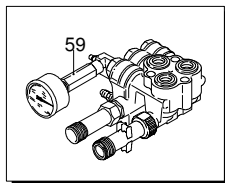

**ANNOVI
REVERBERI**
The Power of Experience

PROLINER Z 9.160 TSS

Ausführung:

Seriennummer:

Code: **12395**

05/05/2011

Gültigkeit	Pos.	Code	Bezeichnung	Menge
	1	1980470	Schraube	1
	2	1980300	Mutter	1
	3	1980210	Kolbenführung	1
	4	740290	O-Ring-Dichtung	1
	5	800560	O-Ring-Dichtung	1
	6	1080250	O-Ring-Dichtung	1
	7	1271170	Ring	1
	8	1080190	O-Ring-Dichtung	2
	9	1271160	Kolben	1
	10	1980200	Sitz	1
	11	1470210	O-Ring-Dichtung	1
	12	1982520	Schlauchanschluss	1
	13	480480	O-Ring-Dichtung	1
	14	1250280	Kugel	1
	15	1560520	Feder	1
	16	1460430	O-Ring-Dichtung	1
	17	1540170	Verschluss	1
	18	1080091	Feder	1
	19	394280	O-Ring-Dichtung	1
	20	1200690	O-Ring-Dichtung	1
	21	1270091	Injektor	1
	22	1981190	Schraube	1
	23	1080190	O-Ring-Dichtung	2
	24	660190	O-Ring-Dichtung	1
	25	1982990	Stange	1
	26	1981320	Feder	1
	27	880840	O-Ring-Dichtung	1
	28	1983360	Verbindungsstück	1
	29	1982170	Kopf	1
	30	820510	O-Ring-Dichtung	2
	31	880581	Verschluss	2
	32	2029752	Vormontage Kasten TSS	1
	33	1260162	Verschluss	2
	34	960160	O-Ring-Dichtung	3
	35	1981460	Buchse	3
	36	880240	Ventil	6
	37	1981450	Buchse	3
	38	1080401	Ring	1
	39	2460180	Wasserdichtung	3
	40	1981470	Kolbenführung	3
	41	770130	O-Ring-Dichtung	3
	42	1260440	Wasserdichtung	3
	43	1980170	Ring	3
	44	1980430	Distanzstück	3
	45	1260460	Öldichtung	3
	46	770090	O-Ring-Dichtung	1
	47	1980460	Pumpenkörper	1
	48	180030	Schraube	4
	49	1981140	Feder	3
	50	1981440	Kolben	3
	51	1980150	Ring	3
	52	1322230	Feder	6
	53	1980130	Zapfenlager	1
	54	1980250	Zapfenlager	1
	55	1980240	Zapfenlager	1
	56	1980340	O-Ring-Dichtung	1
	57	2022200	Klemme	1
	58	1461470	Verbindungsstück	1
	59	1989264	Vormontage Kopf	1
	60	1980310	Schraube	3
	61	1260820	O-Ring-Dichtung	1
	62	650530	Unterlegscheibe	3