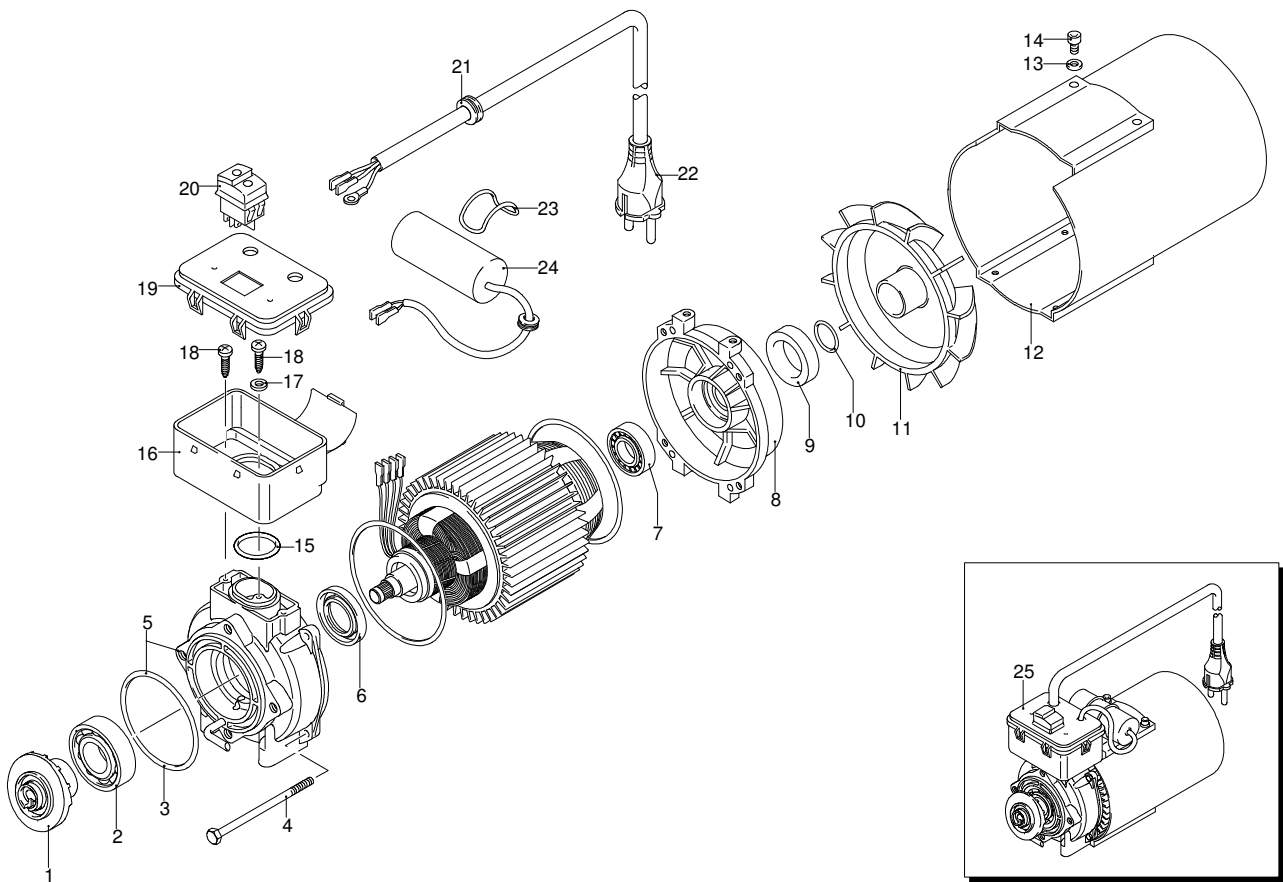

UN_CE_0076-AW

PROLINER Z 9.160 TSS

Ausführung:

Seriennummer:

Code: **12395**

 230 V - 50 Hz

 schuko

Gültigkeit	Pos.	Code	Bezeichnung	Menge
	63	1340260	Filter	1
	64	390180	O-Ring-Dichtung	1
	65	2440210	Verlängerung	1
	66	1150640	O-Ring-Dichtung	1
	67	2500450	Verschluss	1
	68	1980290	Verschluss	1
	69	1465850	Verbindungsstück	1
	70	2500140	Verlängerung	1
	71	3230	Manometer	1
	72	1080041	Kolben	1
	73	1080070	Stecker	1
	74	1271070	Feder	1
	75	1980220	Teller	2
	76	1980390	Einsatz	1
	77	2500270	Verlängerung	1
	78	2500080	Drehknopf	1
	79	42143	Satz TSS	1
	A	2581	Satz Ventile	1
	B	2593	Satz Kolben	1
	C	2511	Satz Öldichtungen	1
	E	2582	Satz Wasserdichtungen	1
	F	2799	Satz Dichtungen	1

Gültigkeit	Pos.	Code	Bezeichnung	Menge
	1	1983110	Teller	1
	2	1981210	Lager	1
	3	1980340	O-Ring-Dichtung	1
	4	2320830	Schraube	4
	5	1982040	Flansch	1
	6	1260750	Öldichtung	1
	7	1460590	Lager	1
	8	1460040	Schutzschild	1
	9	1461200	Öldichtung	1
	10	394280	O-Ring-Dichtung	1
	11	1460370	Lüfter	1
	12	1460340	Leitblech	1
	13	1680960	Unterlegscheibe	2
	14	1460460	Schraube	2
	15	660170	O-Ring-Dichtung	1
	16	2320131	Kasten	1
	17	1262400	Unterlegscheibe	1
	18	2020570	Schraube	3
	19	2320270	Deckel	1
	20	2320280	Schalter	1
	21	2021480	Kabeldurchführung	1
	22	1760450	Kabel	1
	23	2100840	O-Ring-Dichtung	1
	24	1982190	Kondensator	1
	25	4704	Motor	1