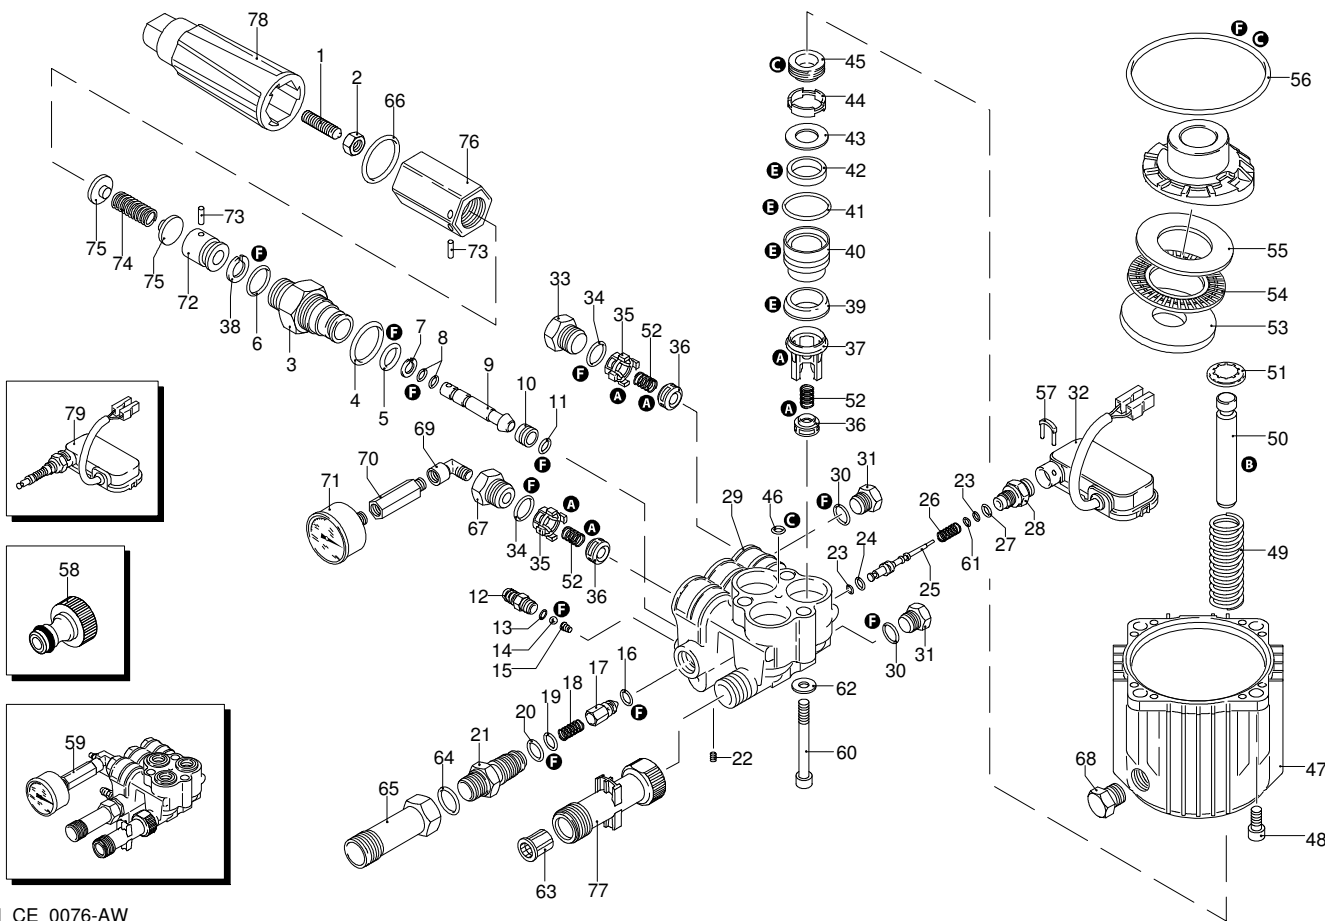

**ANNOVI
REVERBERI**
The Power of Experience

PROLINER Z 9.160 TSS

Ausführung:

Seriennummer:

Code: **12395**

05/05/2011

Gültigkeit	Pos.	Code	Bezeichnung	Menge
	1	1980470	Schraube	1
	2	1980300	Mutter	1
	3	1980210	Kolbenführung	1
	4	740290	O-Ring-Dichtung	1
	5	800560	O-Ring-Dichtung	1
	6	1080250	O-Ring-Dichtung	1
	7	1271170	Ring	1
	8	1080190	O-Ring-Dichtung	2
	9	1271160	Kolben	1
	10	1980200	Sitz	1
	11	1470210	O-Ring-Dichtung	1
	12	1982520	Schlauchanschluss	1
	13	480480	O-Ring-Dichtung	1
	14	1250280	Kugel	1
	15	1560520	Feder	1
	16	1460430	O-Ring-Dichtung	1
	17	1540170	Verschluss	1
	18	1080091	Feder	1
	19	394280	O-Ring-Dichtung	1
	20	1200690	O-Ring-Dichtung	1
	21	1270091	Injektor	1
	22	1981190	Schraube	1
	23	1080190	O-Ring-Dichtung	2
	24	660190	O-Ring-Dichtung	1
	25	1982990	Stange	1
	26	1981320	Feder	1
	27	880840	O-Ring-Dichtung	1
	28	1983360	Verbindungsstück	1
	29	1982170	Kopf	1
	30	820510	O-Ring-Dichtung	2
	31	880581	Verschluss	2
	32	2029752	Vormontage Kasten TSS	1
	33	1260162	Verschluss	2
	34	960160	O-Ring-Dichtung	3
	35	1981460	Buchse	3
	36	880240	Ventil	6
	37	1981450	Buchse	3
	38	1080401	Ring	1
	39	2460180	Wasserdichtung	3
	40	1981470	Kolbenführung	3
	41	770130	O-Ring-Dichtung	3
	42	1260440	Wasserdichtung	3
	43	1980170	Ring	3
	44	1980430	Distanzstück	3
	45	1260460	Öldichtung	3
	46	770090	O-Ring-Dichtung	1
	47	1980460	Pumpenkörper	1
	48	180030	Schraube	4
	49	1981140	Feder	3
	50	1981440	Kolben	3
	51	1980150	Ring	3
	52	1322230	Feder	6
	53	1980130	Zapfenlager	1
	54	1980250	Zapfenlager	1
	55	1980240	Zapfenlager	1
	56	1980340	O-Ring-Dichtung	1
	57	2022200	Klemme	1
	58	1461470	Verbindungsstück	1
	59	1989264	Vormontage Kopf	1
	60	1980310	Schraube	3
	61	1260820	O-Ring-Dichtung	1
	62	650530	Unterlegscheibe	3