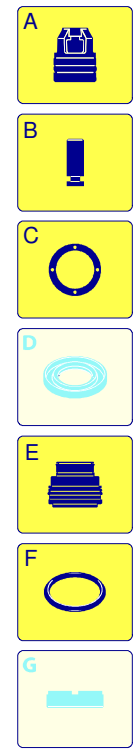

**ANNOVI
REVERBERI**
The Power of Experience

PROLINER Z 9.160 TSS

Ausführung:

Seriennummer:

Code: **12395**

05/05/2011

Gültigkeit	Pos.	Code	Bezeichnung	Menge
	1	1980470	Schraube	1
	2	1980300	Mutter	1
	3	1980210	Kolbenführung	1
	4	740290	O-Ring-Dichtung	1
	5	800560	O-Ring-Dichtung	1
	6	1080250	O-Ring-Dichtung	1
	7	1271170	Ring	1
	8	1080190	O-Ring-Dichtung	2
	9	1271160	Kolben	1
	10	1980200	Sitz	1
	11	1470210	O-Ring-Dichtung	1
	12	1982520	Schlauchanschluss	1
	13	480480	O-Ring-Dichtung	1
	14	1250280	Kugel	1
	15	1560520	Feder	1
	16	1460430	O-Ring-Dichtung	1
	17	1540170	Verschluss	1
	18	1080091	Feder	1
	19	394280	O-Ring-Dichtung	1
	20	1200690	O-Ring-Dichtung	1
	21	1270091	Injektor	1
	22	1981190	Schraube	1
	23	1080190	O-Ring-Dichtung	2
	24	660190	O-Ring-Dichtung	1
	25	1982990	Stange	1
	26	1981320	Feder	1
	27	880840	O-Ring-Dichtung	1
	28	1983360	Verbindungsstück	1
	29	1982170	Kopf	1
	30	820510	O-Ring-Dichtung	2
	31	880581	Verschluss	2
	32	2029752	Vormontage Kasten TSS	1
	33	1260162	Verschluss	2
	34	960160	O-Ring-Dichtung	3
	35	1981460	Buchse	3
	36	880240	Ventil	6
	37	1981450	Buchse	3
	38	1080401	Ring	1
	39	2460180	Wasserdichtung	3
	40	1981470	Kolbenführung	3
	41	770130	O-Ring-Dichtung	3
	42	1260440	Wasserdichtung	3
	43	1980170	Ring	3
	44	1980430	Distanzstück	3
	45	1260460	Öldichtung	3
	46	770090	O-Ring-Dichtung	1
	47	1980460	Pumpenkörper	1
	48	180030	Schraube	4
	49	1981140	Feder	3
	50	1981440	Kolben	3
	51	1980150	Ring	3
	52	1322230	Feder	6
	53	1980130	Zapfenlager	1
	54	1980250	Zapfenlager	1
	55	1980240	Zapfenlager	1
	56	1980340	O-Ring-Dichtung	1
	57	2022200	Klemme	1
	58	1461470	Verbindungsstück	1
	59	1989264	Vormontage Kopf	1
	60	1980310	Schraube	3
	61	1260820	O-Ring-Dichtung	1
	62	650530	Unterlegscheibe	3

UN_CE_0076-AW