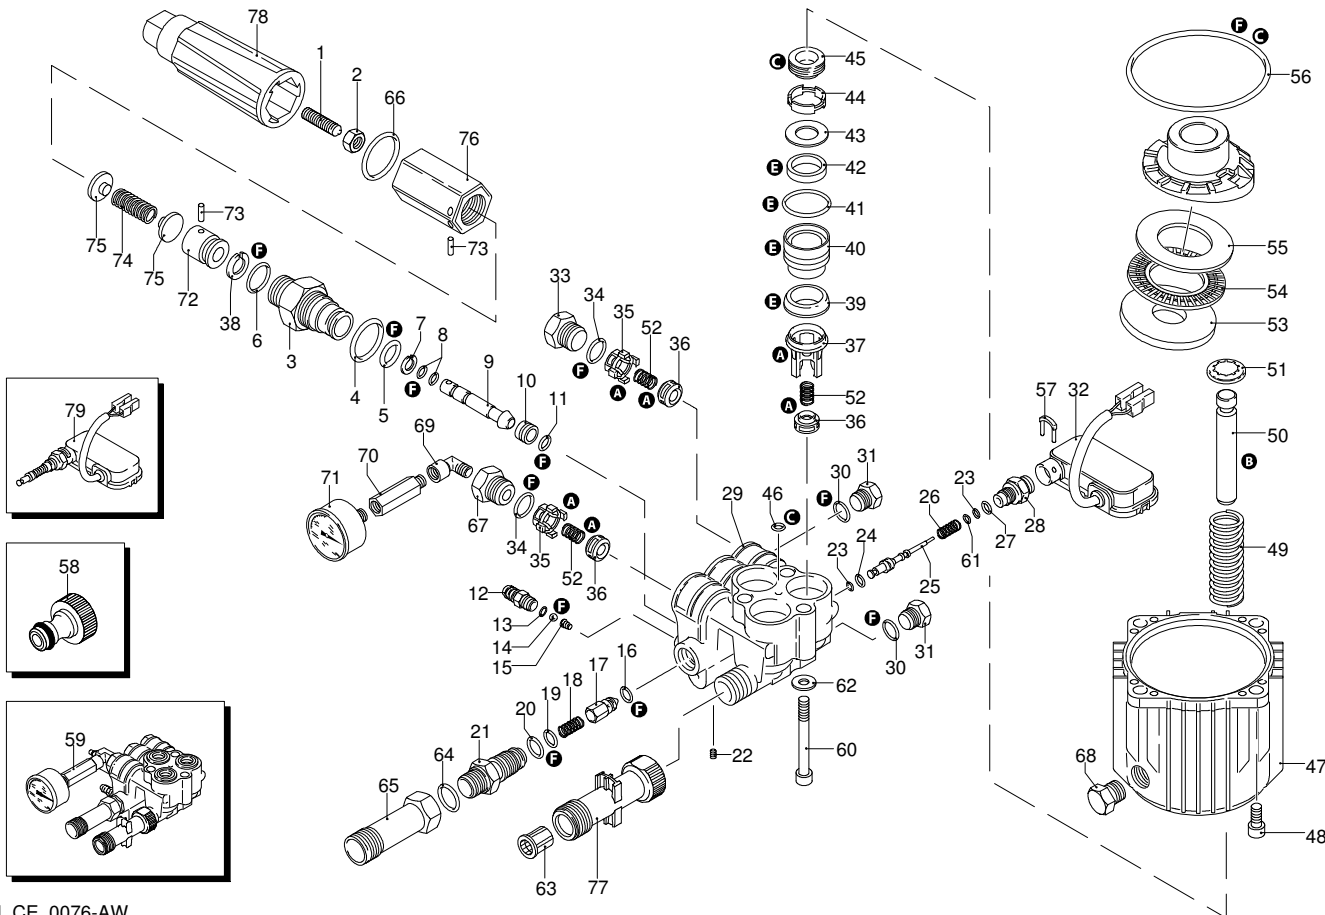

UN_CE_0076-AW

PROLINER Z 9.160 TSS

Ausführung:

Seriennummer:

Code: **12395**

 230 V - 50 Hz

 schuko

Gültigkeit	Pos.	Code	Bezeichnung	Menge
	63	1340260	Filter	1
	64	390180	O-Ring-Dichtung	1
	65	2440210	Verlängerung	1
	66	1150640	O-Ring-Dichtung	1
	67	2500450	Verschluss	1
	68	1980290	Verschluss	1
	69	1465850	Verbindungsstück	1
	70	2500140	Verlängerung	1
	71	3230	Manometer	1
	72	1080041	Kolben	1
	73	1080070	Stecker	1
	74	1271070	Feder	1
	75	1980220	Teller	2
	76	1980390	Einsatz	1
	77	2500270	Verlängerung	1
	78	2500080	Drehknopf	1
	79	42143	Satz TSS	1
	A	2581	Satz Ventile	1
	B	2593	Satz Kolben	1
	C	2511	Satz Öldichtungen	1
	E	2582	Satz Wasserdichtungen	1
	F	2799	Satz Dichtungen	1