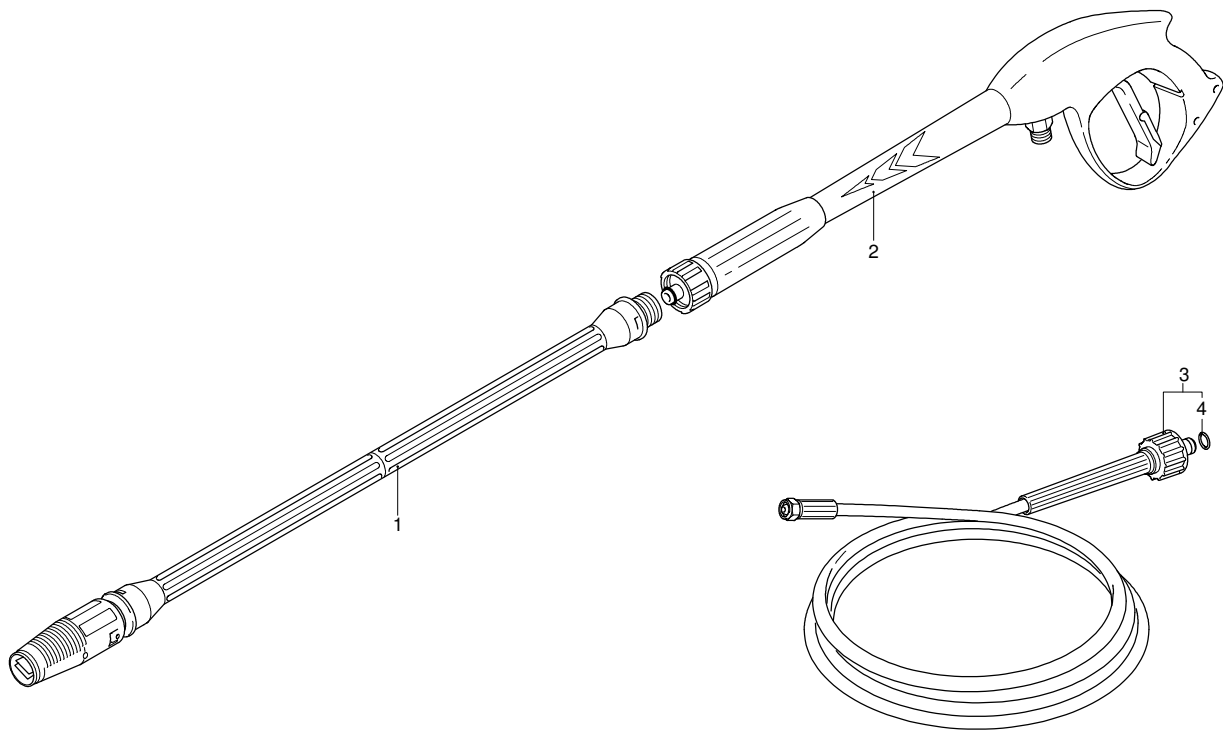

**ANNOVI
REVERBERI**
The Power of Experience

05/05/2011

PROLINER Z 9.160 TSS

Ausführung:

Seriennummer:

Code: **12395**

230 V - 50 Hz

schuko

Gültigkeit	Pos.	Code	Bezeichnung	Menge
	1	40029	Lanze+Düsenkopf	1
	2	40925	Pistole	1
	3	1262443	Hochdruckschlauch	1
	4	2000770	O-Ring-Dichtung	1

UN_CE_0061-HW