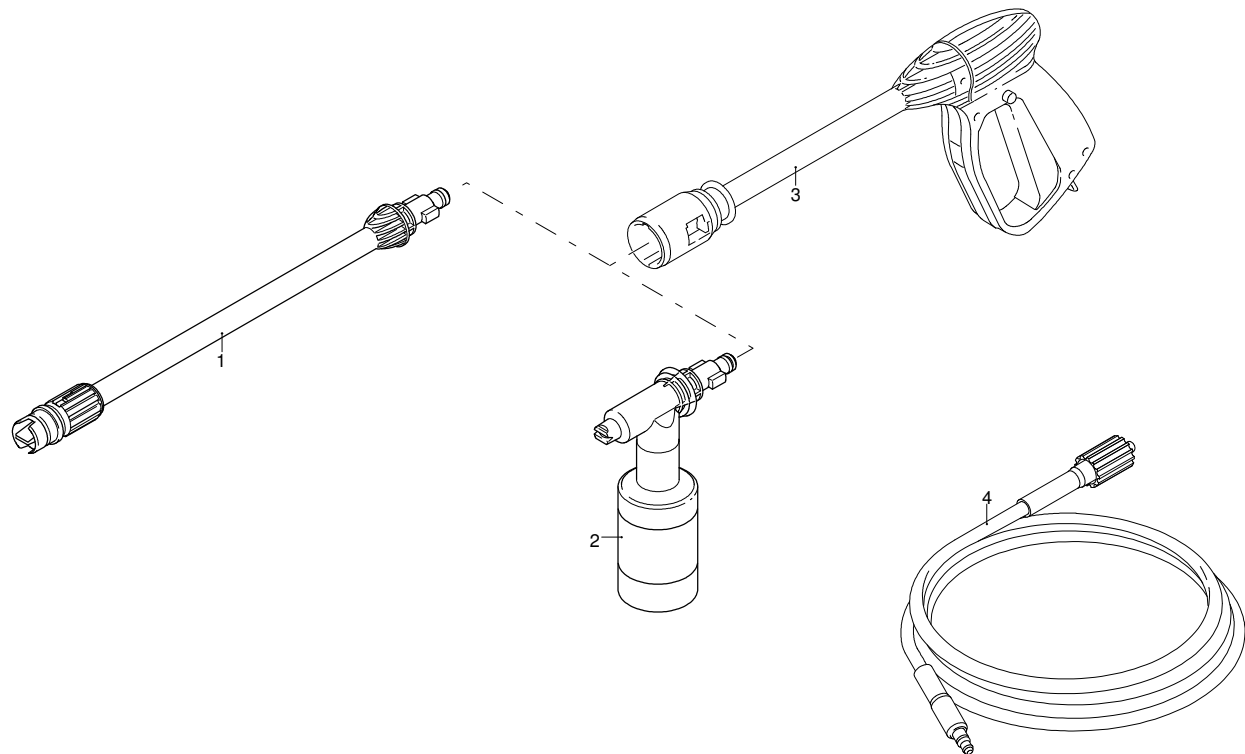

SIMPLY 110 TSS

Ausführung:

Seriennummer:

Code: **12985**

 230 V - 50 Hz

 **schuko**

Gültigkeit	Pos.	Code	Bezeichnung	Menge
	1	3080840	Griff	1
	2	3082840	Gelbe Haube	1
	3	3082130	Schnellverbindungsatz	1
	4	50940	Kabel	1
	5	3081190	Vormontage Elektropumpe	1
	6	3080890	Rad	2
	7	3082770	Schalter	1
	8	50942	Zubehörträger	1
	9	3080880	Verschluss	2
	10	50944	Basis	1
	11	50947	Zubehörträger	1
	12	3081280	Satz TSS	1
	13	3081270	Kolben + Dichtungssatz	1
	14	3081290	Ventile + Dichtungssatz	1
	15	3082580	Bürstesatz für Motor	1
	16	3080580	Kabelverschraubung	1

**ANNOVI
REVERBERI**
The Power of Experience

SIMPLY 110 TSS

Ausführung:

Seriennummer:

Code: **12985**

05/05/2011

Gültigkeit	Pos.	Code	Bezeichnung	Menge
	1	50955	Lanze+Düsenkopf	1
	2	50954	Tank	1
	3	3082280	Pistole	1
	4	3082290	Hochdruckschlauch	1