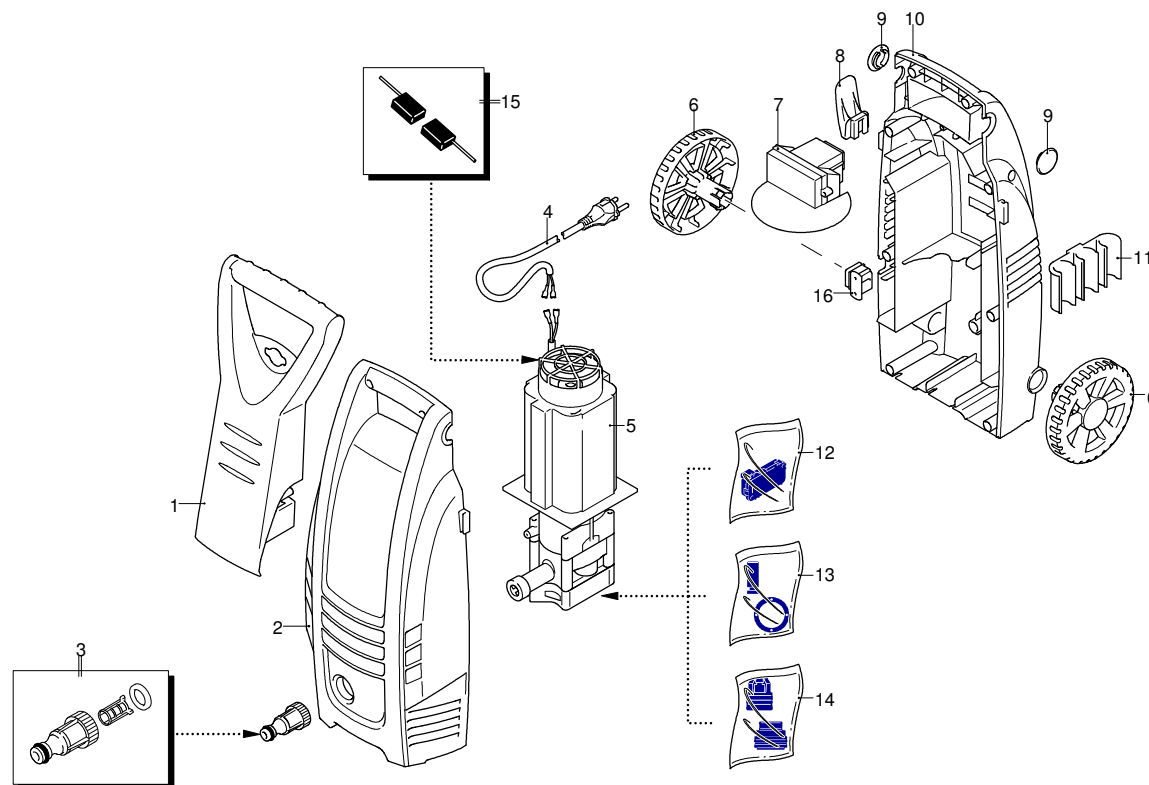

SIMPLY 110 TSS

Ausführung:

Seriennummer:

Code: **12985**

 230 V - 50 Hz

 **schuko**

Gültigkeit	Pos.	Code	Bezeichnung	Menge
	1	3080840	Griff	1
	2	3082840	Gelbe Haube	1
	3	3082130	Schnellverbindungsatz	1
	4	50940	Kabel	1
	5	3081190	Vormontage Elektropumpe	1
	6	3080890	Rad	2
	7	3082770	Schalter	1
	8	50942	Zubehörträger	1
	9	3080880	Verschluss	2
	10	50944	Basis	1
	11	50947	Zubehörträger	1
	12	3081280	Satz TSS	1
	13	3081270	Kolben + Dichtungssatz	1
	14	3081290	Ventile + Dichtungssatz	1
	15	3082580	Bürstesatz für Motor	1
	16	3080580	Kabelverschraubung	1

**ANNOVI
REVERBERI**
The Power of Experience

SIMPLY 110 TSS

Ausführung:

Seriennummer:

Code: **12985**

05/05/2011

Gültigkeit	Pos.	Code	Bezeichnung	Menge
	1	50955	Lanze+Düsenkopf	1
	2	50954	Tank	1
	3	3082280	Pistole	1
	4	3082290	Hochdruckschlauch	1