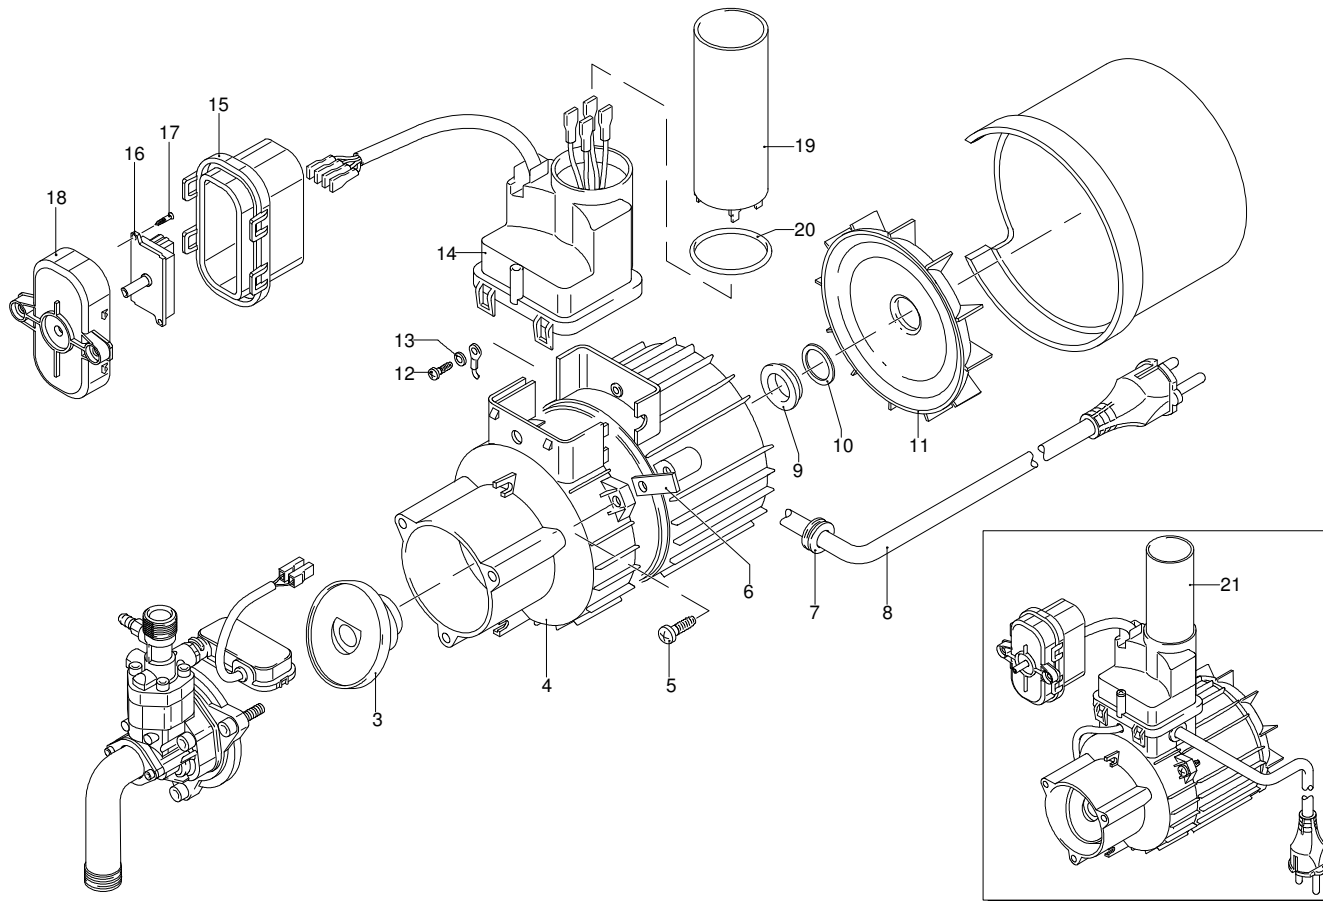

SYNTHESIS 141 TSS

Ausführung:

Seriennummer:

Code: **12696**

Gültigkeit	Pos.	Code	Bezeichnung	Menge
	1	1340260	Filter	1
	2	2100630	Verbindungsstück	1
	3	2101000	Schraube	2
	4	2101450	Flansch	1
	5	2122	Kopf-O-Ring-Dichtung	1
	6	550350	O-Ring-Dichtung	1
	7	850850	Schraube	3
	8	2109050	Ventil	6
	9	2200141	Wasserdichtung	3
	10	2020041	Ring	3
	11	1683500	Öldichtung	3
	12	2100030	Kolbenführung	1
	13	2561120	Feder	3
	14	2100130	Kolben	3
	15	2020140	Teller	3
	16	850840	O-Ring-Dichtung	1
	17	2021570	Lager	1
	18	2560480	Buchse	1
	19	394280	O-Ring-Dichtung	1
	20	880840	O-Ring-Dichtung	3
	21	1260760	Schraube	4
	22	1560520	Feder	1
	23	1250280	Kugel	1
	24	480480	O-Ring-Dichtung	1
	25	1560490	Schlauchanschluss	1
	26	1020230	O-Ring-Dichtung	1
	27	2900880	Verbindungsstück	1
	28	1260740	O-Ring-Dichtung	1
	29	2900800	Verbindungsstück	1
	30	2900890	Nutmutter	1
	31	2900830	Verbindungsstück	1
	32	2909010	Vormontage Verbindungsstück	1
	33	1461470	Verbindungsstück	1
	34	42337	Vormontage Verbindungsstück	1
	35	42336	Vormontage Pumpe TSS	1
	36	2021960	Klemme	1
	37	2029721	Vormontage Kasten TSS	1
	A	2574	Satz Ventile	1
	B	2508	Satz Kolben	1
	D	2575	Satz Dichtungen	1

SYNTHESIS 141 TSS

Ausführung:

Seriennummer:

Code: **12696**

 230 V - 50 Hz

 schuko

Gültigkeit	Pos.	Code	Bezeichnung	Menge
	3	2102180	Teller	1
	4	2109270	Vormontage Hauptteil Pumpe	1
	5	2100980	Schraube	3
	6	2440160	Platte	2
	7	2100110	Kabeldurchführung	1
	8	1343400	Kabel	1
	9	1340350	Öldichtung	1
	10	2020850	Unterlegscheibe	1
	11	1680250	Lüfter	1
	12	2020570	Schraube	1
	13	1262400	Unterlegscheibe	1
	14	3020050	Kasten	1
	15	2900770	Kasten	1
	16	2900420	Schalter	1
	17	2000210	Schraube	2
	18	2900780	Deckel	1
	19	1680670	Kondensator	1
	20	390201	O-Ring-Dichtung	1
	21	44174	Motor	1