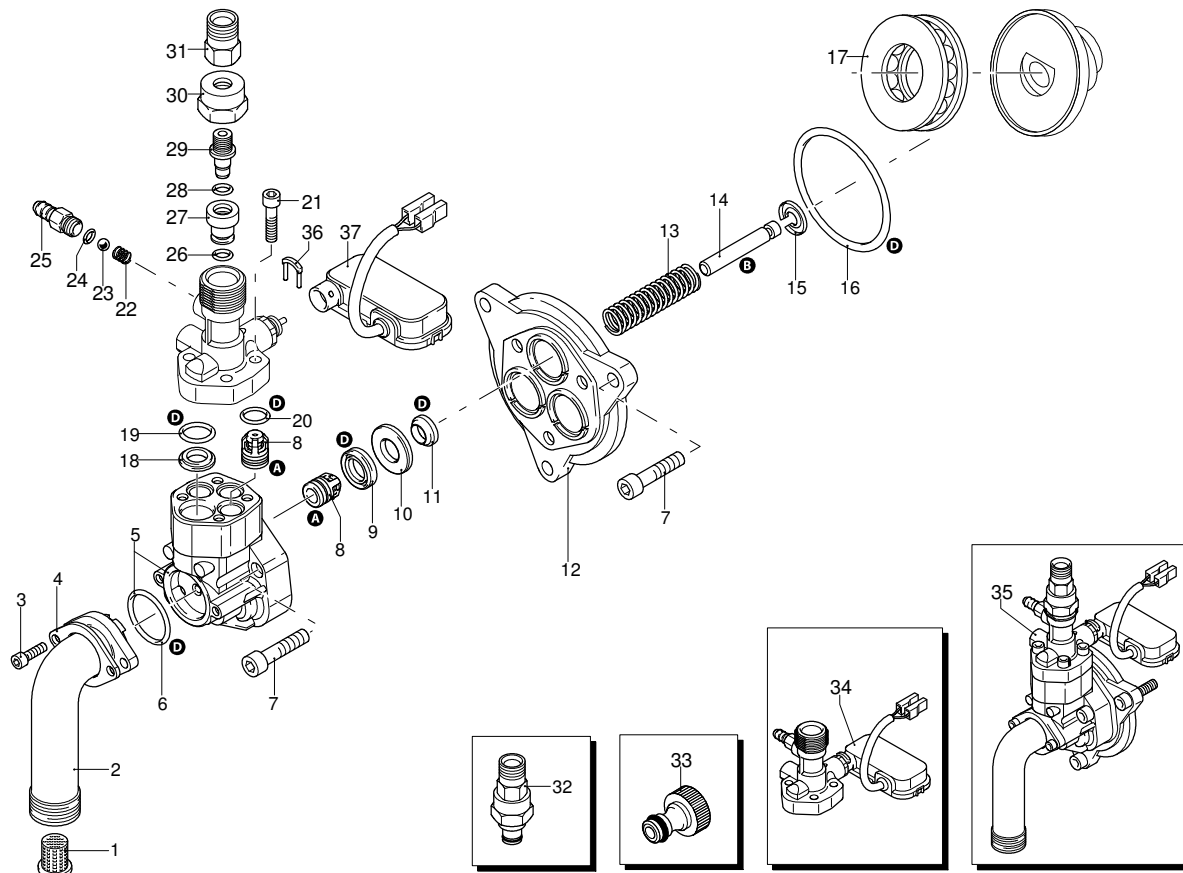

SYNTHESIS 141 TSS

Ausführung:

Seriennummer:

Code: **12696**

 230 V - 50 Hz

 schuko

Gültigkeit	Pos.	Code	Bezeichnung	Menge
	1	3020022	Gelbe Haube	1
	2	2900620	Drehknopf	1
	3	3020111	Tür	1
	4	3020041	Tür	1
	5	2900900	Kugel	3
	6	2100300	Schraube	12
	7	2900870	Rohrhalterung	1
	8	3020061	Tür	1
	9	1700140	Reinigungsmittelschlauch	1
	10	3020130	Verbindungsstück	1
	11	40008	Tank	2
	12	1270960	Reinigungsmittelschlauch	2
	13	2600100	Kabelverschraubung	1
	14	3020010	Basis	1
	15	2440076	Rad	2
	16	3020070	Platte	1
	17	2900500	Schraube	1
	18	2180330	Gummifuß	2
	20	3020100	Griff	1
	21	2100300	Schraube	2
	22	2900680	Knauf	1
	23	2900670	Scheibe	1
	24	380240	Mutter	1
	25	2900660	Rotor Schlauchhaspel	1

SYNTHESIS 141 TSS

Ausführung:

Seriennummer:

Code: **12696**

Gültigkeit	Pos.	Code	Bezeichnung	Menge
	1	1340260	Filter	1
	2	2100630	Verbindungsstück	1
	3	2101000	Schraube	2
	4	2101450	Flansch	1
	5	2122	Kopf-O-Ring-Dichtung	1
	6	550350	O-Ring-Dichtung	1
	7	850850	Schraube	3
	8	2109050	Ventil	6
	9	2200141	Wasserdichtung	3
	10	2020041	Ring	3
	11	1683500	Öldichtung	3
	12	2100030	Kolbenführung	1
	13	2561120	Feder	3
	14	2100130	Kolben	3
	15	2020140	Teller	3
	16	850840	O-Ring-Dichtung	1
	17	2021570	Lager	1
	18	2560480	Buchse	1
	19	394280	O-Ring-Dichtung	1
	20	880840	O-Ring-Dichtung	3
	21	1260760	Schraube	4
	22	1560520	Feder	1
	23	1250280	Kugel	1
	24	480480	O-Ring-Dichtung	1
	25	1560490	Schlauchanschluss	1
	26	1020230	O-Ring-Dichtung	1
	27	2900880	Verbindungsstück	1
	28	1260740	O-Ring-Dichtung	1
	29	2900800	Verbindungsstück	1
	30	2900890	Nutmutter	1
	31	2900830	Verbindungsstück	1
	32	2909010	Vormontage Verbindungsstück	1
	33	1461470	Verbindungsstück	1
	34	42337	Vormontage Verbindungsstück	1
	35	42336	Vormontage Pumpe TSS	1
	36	2021960	Klemme	1
	37	2029721	Vormontage Kasten TSS	1
	A	2574	Satz Ventile	1
	B	2508	Satz Kolben	1
	D	2575	Satz Dichtungen	1