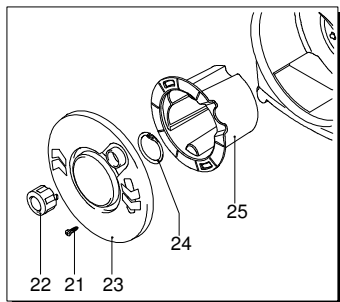

SYNTHESIS 141 TSS

Ausführung:

Seriennummer:

Code: **12696**

 230 V - 50 Hz

 schuko

Gültigkeit	Pos.	Code	Bezeichnung	Menge
	1	3020022	Gelbe Haube	1
	2	2900620	Drehknopf	1
	3	3020111	Tür	1
	4	3020041	Tür	1
	5	2900900	Kugel	3
	6	2100300	Schraube	12
	7	2900870	Rohrhalterung	1
	8	3020061	Tür	1
	9	1700140	Reinigungsmittelschlauch	1
	10	3020130	Verbindungsstück	1
	11	40008	Tank	2
	12	1270960	Reinigungsmittelschlauch	2
	13	2600100	Kabelverschraubung	1
	14	3020010	Basis	1
	15	2440076	Rad	2
	16	3020070	Platte	1
	17	2900500	Schraube	1
	18	2180330	Gummifuß	2
	20	3020100	Griff	1
	21	2100300	Schraube	2
	22	2900680	Knauf	1
	23	2900670	Scheibe	1
	24	380240	Mutter	1
	25	2900660	Rotor Schlauchhaspel	1

SYNTHESIS 141 TSS

Ausführung:

Seriennummer:

Code: **12696**

Gültigkeit	Pos.	Code	Bezeichnung	Menge
	1	1340260	Filter	1
	2	2100630	Verbindungsstück	1
	3	2101000	Schraube	2
	4	2101450	Flansch	1
	5	2122	Kopf-O-Ring-Dichtung	1
	6	550350	O-Ring-Dichtung	1
	7	850850	Schraube	3
	8	2109050	Ventil	6
	9	2200141	Wasserdichtung	3
	10	2020041	Ring	3
	11	1683500	Öldichtung	3
	12	2100030	Kolbenführung	1
	13	2561120	Feder	3
	14	2100130	Kolben	3
	15	2020140	Teller	3
	16	850840	O-Ring-Dichtung	1
	17	2021570	Lager	1
	18	2560480	Buchse	1
	19	394280	O-Ring-Dichtung	1
	20	880840	O-Ring-Dichtung	3
	21	1260760	Schraube	4
	22	1560520	Feder	1
	23	1250280	Kugel	1
	24	480480	O-Ring-Dichtung	1
	25	1560490	Schlauchanschluss	1
	26	1020230	O-Ring-Dichtung	1
	27	2900880	Verbindungsstück	1
	28	1260740	O-Ring-Dichtung	1
	29	2900800	Verbindungsstück	1
	30	2900890	Nutmutter	1
	31	2900830	Verbindungsstück	1
	32	2909010	Vormontage Verbindungsstück	1
	33	1461470	Verbindungsstück	1
	34	42337	Vormontage Verbindungsstück	1
	35	42336	Vormontage Pumpe TSS	1
	36	2021960	Klemme	1
	37	2029721	Vormontage Kasten TSS	1
	A	2574	Satz Ventile	1
	B	2508	Satz Kolben	1
	D	2575	Satz Dichtungen	1