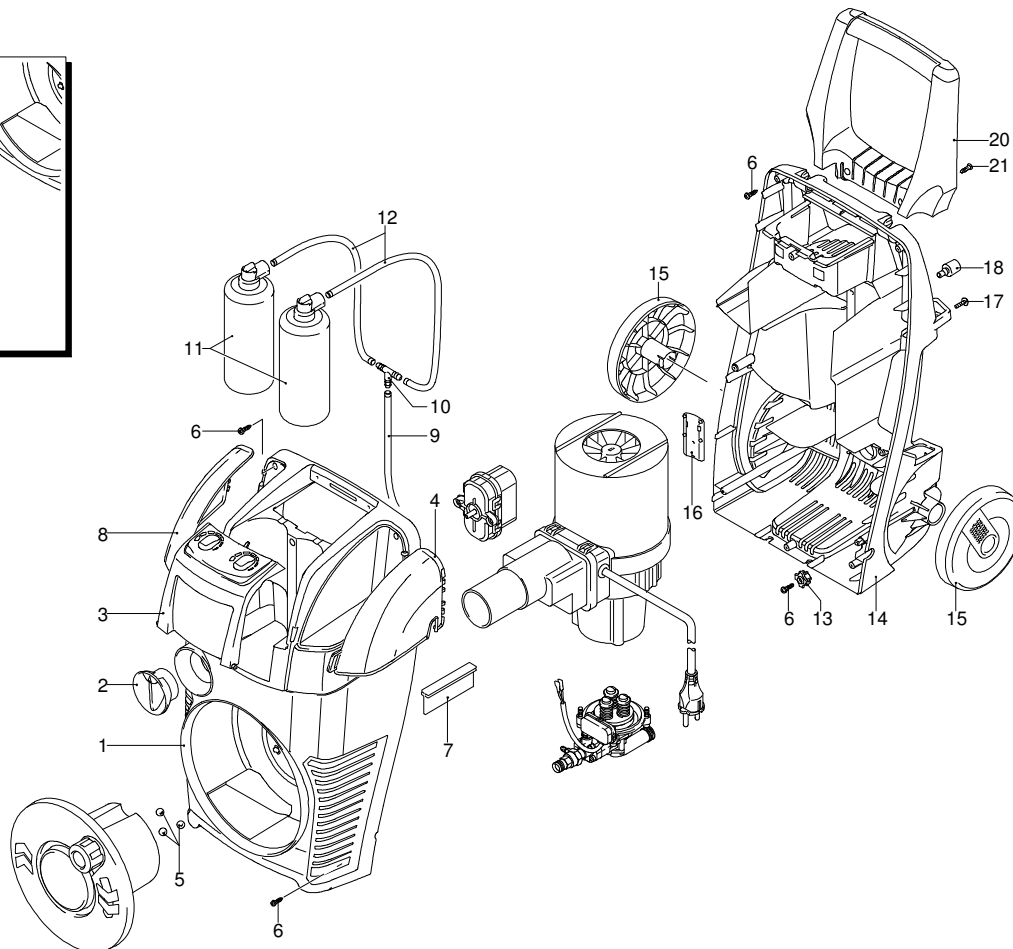

SYNTHESIS 141 TSS

Ausführung:

Seriennummer:

Code: **12696**

 230 V - 50 Hz

 schuko

Gültigkeit	Pos.	Code	Bezeichnung	Menge
	1	3020022	Gelbe Haube	1
	2	2900620	Drehknopf	1
	3	3020111	Tür	1
	4	3020041	Tür	1
	5	2900900	Kugel	3
	6	2100300	Schraube	12
	7	2900870	Rohrhalterung	1
	8	3020061	Tür	1
	9	1700140	Reinigungsmittelschlauch	1
	10	3020130	Verbindungsstück	1
	11	40008	Tank	2
	12	1270960	Reinigungsmittelschlauch	2
	13	2600100	Kabelverschraubung	1
	14	3020010	Basis	1
	15	2440076	Rad	2
	16	3020070	Platte	1
	17	2900500	Schraube	1
	18	2180330	Gummifuß	2
	20	3020100	Griff	1
	21	2100300	Schraube	2
	22	2900680	Knauf	1
	23	2900670	Scheibe	1
	24	380240	Mutter	1
	25	2900660	Rotor Schlauchhaspel	1

SYNTHESIS 141 TSS

Ausführung:

Seriennummer:

Code: **12696**

Gültigkeit	Pos.	Code	Bezeichnung	Menge
	1	1340260	Filter	1
	2	2100630	Verbindungsstück	1
	3	2101000	Schraube	2
	4	2101450	Flansch	1
	5	2122	Kopf-O-Ring-Dichtung	1
	6	550350	O-Ring-Dichtung	1
	7	850850	Schraube	3
	8	2109050	Ventil	6
	9	2200141	Wasserdichtung	3
	10	2020041	Ring	3
	11	1683500	Öldichtung	3
	12	2100030	Kolbenführung	1
	13	2561120	Feder	3
	14	2100130	Kolben	3
	15	2020140	Teller	3
	16	850840	O-Ring-Dichtung	1
	17	2021570	Lager	1
	18	2560480	Buchse	1
	19	394280	O-Ring-Dichtung	1
	20	880840	O-Ring-Dichtung	3
	21	1260760	Schraube	4
	22	1560520	Feder	1
	23	1250280	Kugel	1
	24	480480	O-Ring-Dichtung	1
	25	1560490	Schlauchanschluss	1
	26	1020230	O-Ring-Dichtung	1
	27	2900880	Verbindungsstück	1
	28	1260740	O-Ring-Dichtung	1
	29	2900800	Verbindungsstück	1
	30	2900890	Nutmutter	1
	31	2900830	Verbindungsstück	1
	32	2909010	Vormontage Verbindungsstück	1
	33	1461470	Verbindungsstück	1
	34	42337	Vormontage Verbindungsstück	1
	35	42336	Vormontage Pumpe TSS	1
	36	2021960	Klemme	1
	37	2029721	Vormontage Kasten TSS	1
	A	2574	Satz Ventile	1
	B	2508	Satz Kolben	1
	D	2575	Satz Dichtungen	1