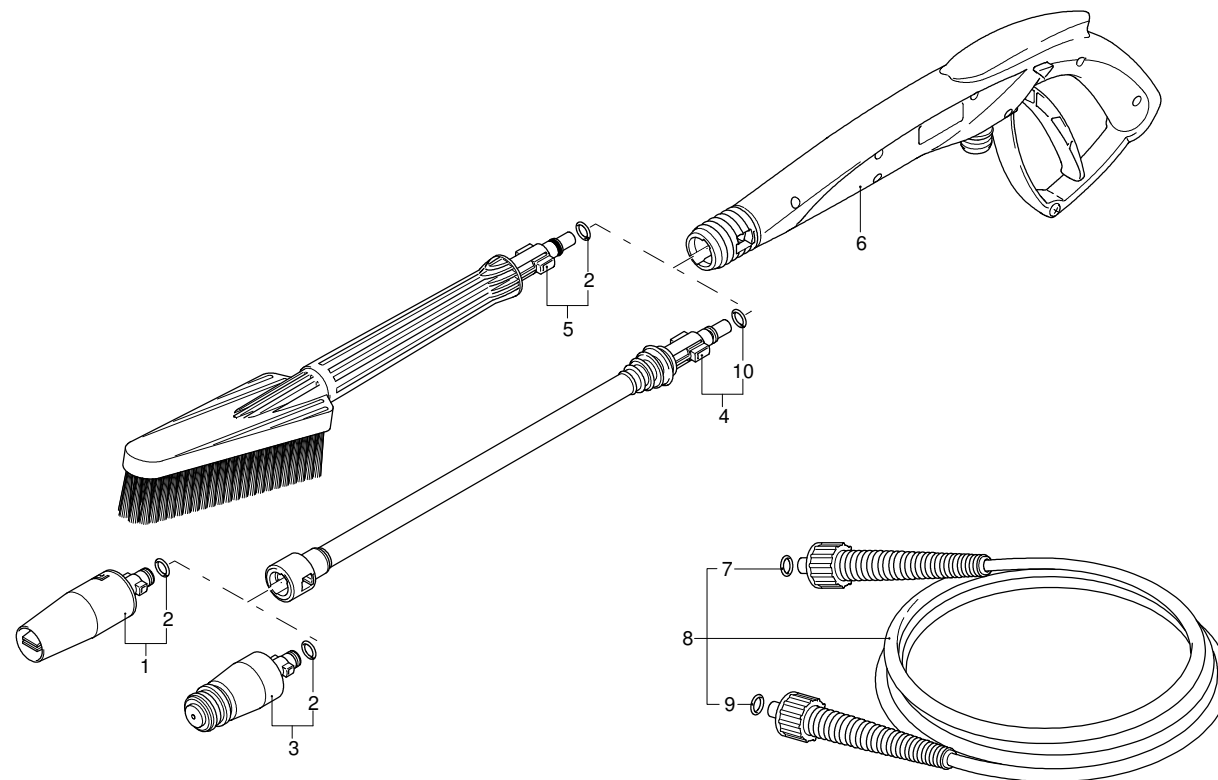

SYNTHESIS 141 TSS

Ausführung:

Seriennummer:

Code: **12696**

 230 V - 50 Hz

 schuko

Gültigkeit	Pos.	Code	Bezeichnung	Menge
	1	40755	Düsenkopf	1
	2	1680220	O-Ring-Dichtung	3
	3	40344	Düsenkopf Rotopower	1
	4	40487	Lanze	1
	5	40417	Fixe Bürste	1
	6	40350	Pistole	1
	7	600180	O-Ring-Dichtung	1
	8	3020140	Hochdruckschlauch	1
	9	2000770	O-Ring-Dichtung	1
	10	880840	O-Ring-Dichtung	1