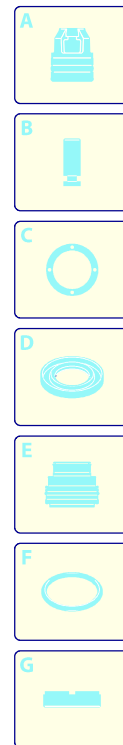

TOP WASH S 120 T

Ausführung:

Seriennummer:

Code: **20436**

Gültigkeit	Pos.	Code	Bezeichnung	Menge
	1	40442	Düsenkopf	1
	2	1680220	O-Ring-Dichtung	1
	3	40667	Lanze	1
	4	40350	Pistole	1
	5	1080250	O-Ring-Dichtung	1
	6	2620470	Hochdruckschlauch	1
	7	2000770	O-Ring-Dichtung	1
	8	880840	O-Ring-Dichtung	1