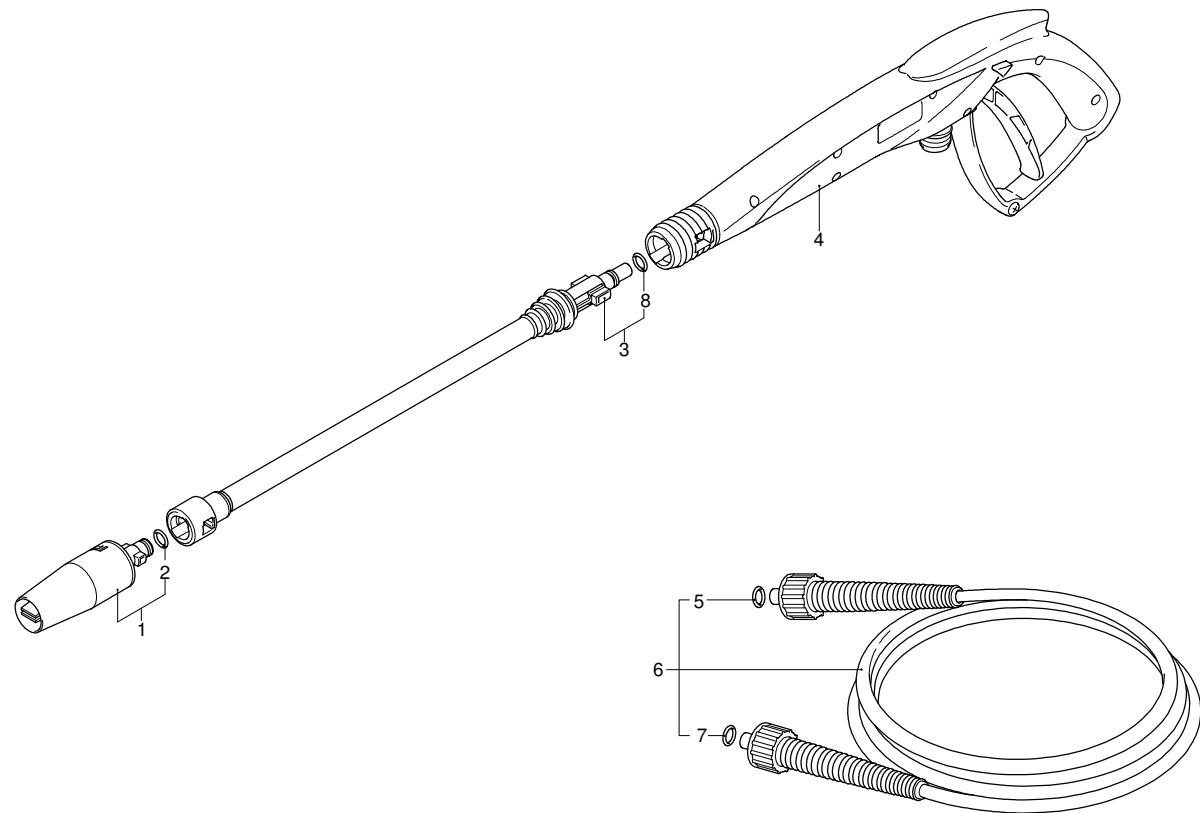

TOP WASH S 120 T

Ausführung:

Seriennummer:

Code: **20436**

Gültigkeit	Pos.	Code	Bezeichnung	Menge
	1	2060170	Gelbe Haube	1
	2	2020990	Unterlegscheibe	2
	3	2060200	Schraube	2
	4	621390	Splint	1
	5	4139	Motor	1
	6	160311	Mutter	4
	7	390311	Unterlegscheibe	7
	9	1262540	Fuß	1
	11	2000240	O-Ring-Dichtung	2
	12	380250	Schraube	4
	13	2060180	Griff	1
	14	620610	Schraube	3
	15	2060190	Basis	1
	16	2060110	Ring	1
	17	2060160	Rad	2

UN_CE_0123-HW

**ANNOVI
REVERBERI**
The Power of Experience

TOP WASH S 120 T

Ausführung:

Seriennummer:

Code: **20436**

05/05/2011

Gültigkeit	Pos.	Code	Bezeichnung	Menge
	76	1260760	Schraube	1
	77	20364	Pumpe	1
	A	2577	Satz Ventile	1
	B	2734	Satz Kolben	1
	D	2687	Satz Dichtungen	1

UN_CE_0123-HW

TOP WASH S 120 T

Ausführung:

Seriennummer:

Code: **20436**

Gültigkeit	Pos.	Code	Bezeichnung	Menge
	1	40442	Düsenkopf	1
	2	1680220	O-Ring-Dichtung	1
	3	40667	Lanze	1
	4	40350	Pistole	1
	5	1080250	O-Ring-Dichtung	1
	6	2620470	Hochdruckschlauch	1
	7	2000770	O-Ring-Dichtung	1
	8	880840	O-Ring-Dichtung	1