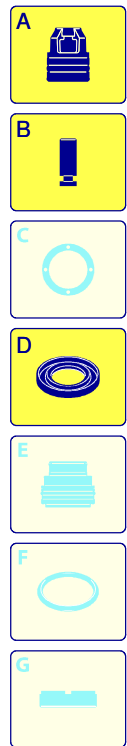

**ANNOVI
REVERBERI**
The Power of Experience

TOP WASH S 120 T

Ausführung:

Seriennummer:

Code: **20436**

05/05/2011

Gültigkeit	Pos.	Code	Bezeichnung	Menge
	1	1460070	Zapfenlager	1
	2	1683000	Teller	1
	3	2060020	Welle	1
	4	621390	Splint	1
	5	621130	Lager	1
	6	550280	Buchse	1
	7	2060010	Flansch	1
	8	1520840	Schraube	3
	9	390311	Unterlegscheibe	6
	10	1269119	Vormontage Schlauch	1
	11	160311	Mutter	7
	12	740440	Verschluss	1
	14	2060030	Deckel	1
	15	1261570	Schraube	2
	16	540331	Öldichtung	1
	17	820510	O-Ring-Dichtung	1
	18	1465720	O-Ring-Dichtung	2
	19	2020490	Injektor	1
	21	1460382	Schlauchanschluss	1
	23	480480	O-Ring-Dichtung	1
	24	1250280	Kugel	1
	25	1250270	Feder	1
	26	880840	O-Ring-Dichtung	3
	27	2109051	Ventil	6
	29	2060300	Verbindungsstück	1
	30	394280	O-Ring-Dichtung	1
	31	1460150	Kolben	1
	33	2020480	Sitz	1
	35	850850	Schraube	7
	37	2100610	Verbindungsstück	1
	38	2101000	Schraube	2
	40	40393	Verbindungsstück	1
	41	1340260	Filter	1
	45	2123	Kopf-O-Ring-Dichtung	1
	46	2200140	Wasserdichtung	6
	47	2020040	Ring	3
	48	2021740	O-Ring-Dichtung	3
	50	2020030	Buchse	3
	51	1683500	Öldichtung	3
	52	2020120	Kolbenführung	1
	53	1680680	O-Ring-Dichtung	1
	54	2020130	Kolben	3
	55	2020150	Feder	3
	56	2020140	Teller	3
	57	1680340	Zapfenlager	1
	58	1461770	Zapfenlager	1
	59	1260760	Schraube	4
	60	1460260	Kolben	1
	61	1460430	O-Ring-Dichtung	1
	62	1540140	Feder	1
	63	1080190	O-Ring-Dichtung	1
	64	1460140	Kolben	1
	65	600180	O-Ring-Dichtung	1
	66	1080401	Ring	1
	67	1343450	Teller	1
	68	1460190	Feder	1
	69	1343000	Teller	1
	71	1980640	Einsatz	1
	72	392840	Schraube	1
	73	1060120	Mutter	1
	74	1981780	Drehknopf	1
	75	1981770	Verschluss	1

UN_CE_0123-HW