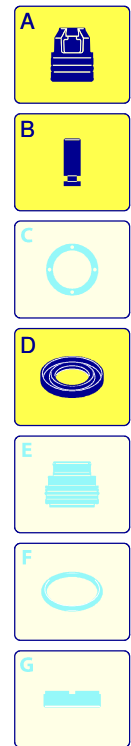

**ANNOVI
REVERBERI**
The Power of Experience

TOP WASH S 120 T

Ausführung:

Seriennummer:

Code: **20436**

05/05/2011

Gültigkeit	Pos.	Code	Bezeichnung	Menge
	76	1260760	Schraube	1
	77	20364	Pumpe	1
	A	2577	Satz Ventile	1
	B	2734	Satz Kolben	1
	D	2687	Satz Dichtungen	1

UN_CE_0123-HW