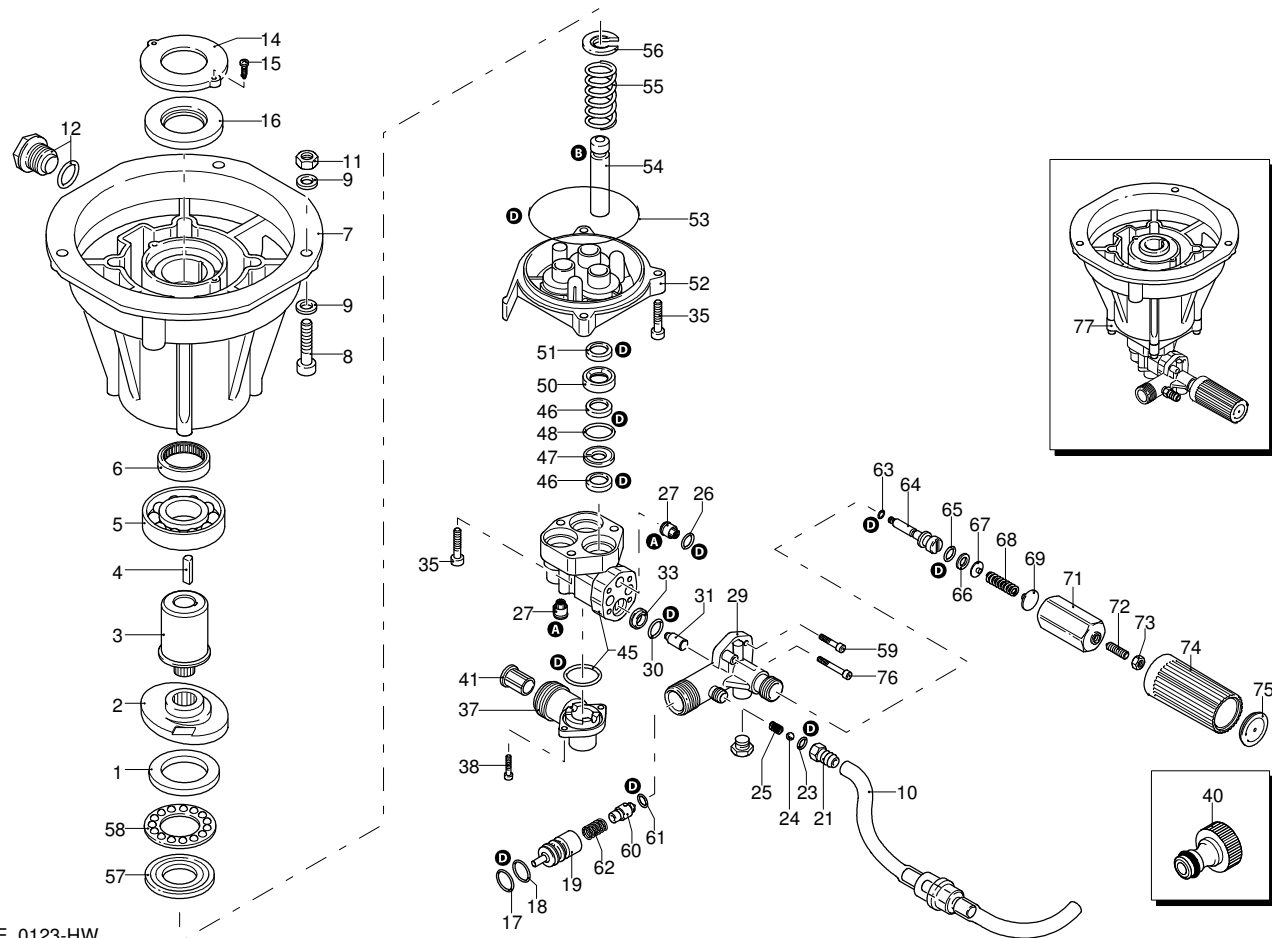

**ANNOVI
REVERBERI**
The Power of Experience

TOP WASH S 120 T

Ausführung:

Seriennummer:

Code: **20436**

05/05/2011

Gültigkeit	Pos.	Code	Bezeichnung	Menge
	76	1260760	Schraube	1
	77	20364	Pumpe	1
	A	2577	Satz Ventile	1
	B	2734	Satz Kolben	1
	D	2687	Satz Dichtungen	1

UN_CE_0123-HW