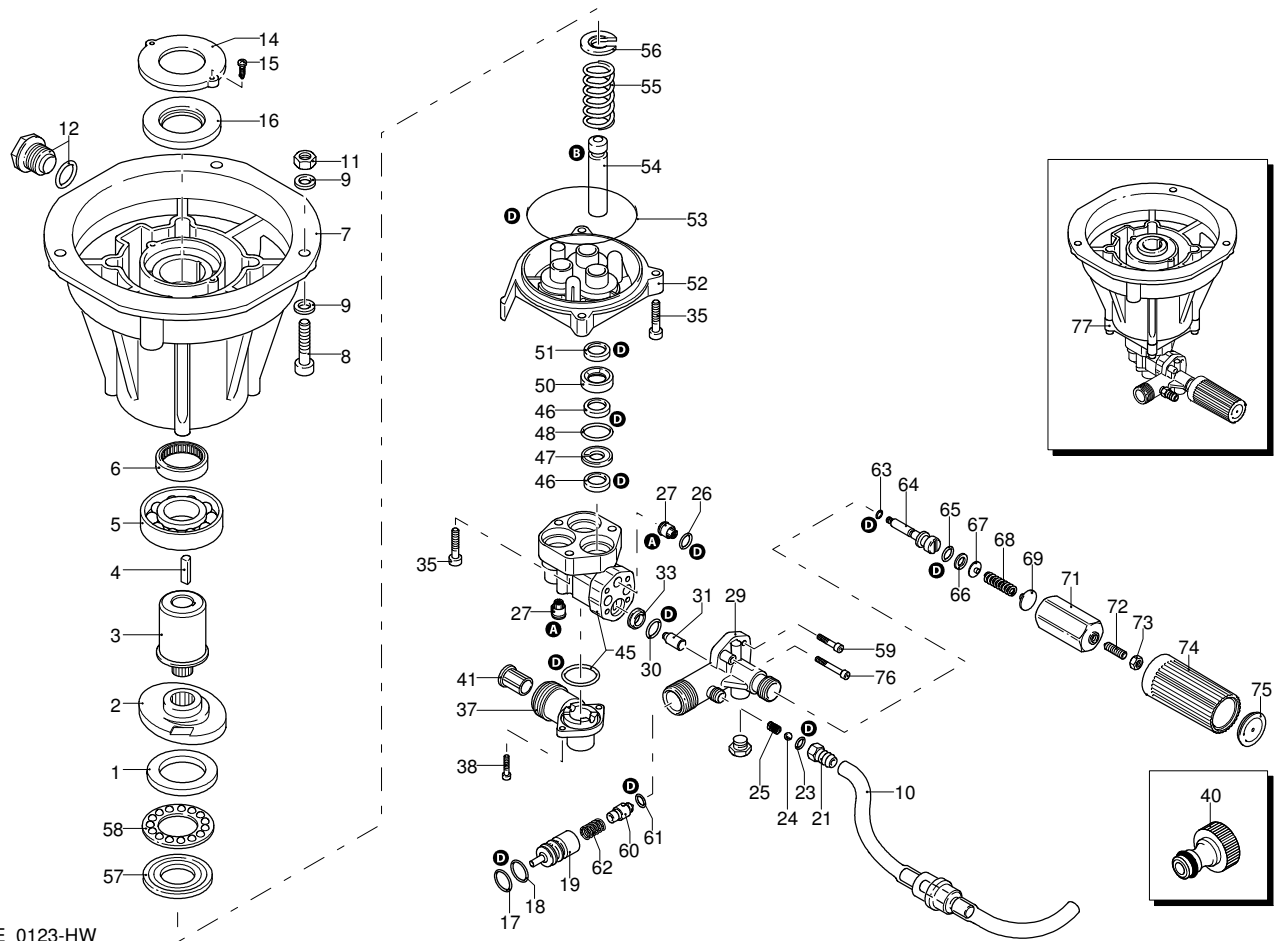

**ANNOVI
REVERBERI**
The Power of Experience

TOP WASH S 120 T

Ausführung:

Seriennummer:

Code: **20436**

05/05/2011

Gültigkeit	Pos.	Code	Bezeichnung	Menge
	1	1460070	Zapfenlager	1
	2	1683000	Teller	1
	3	2060020	Welle	1
	4	621390	Splint	1
	5	621130	Lager	1
	6	550280	Buchse	1
	7	2060010	Flansch	1
	8	1520840	Schraube	3
	9	390311	Unterlegscheibe	6
	10	1269119	Vormontage Schlauch	1
	11	160311	Mutter	7
	12	740440	Verschluss	1
	14	2060030	Deckel	1
	15	1261570	Schraube	2
	16	540331	Öldichtung	1
	17	820510	O-Ring-Dichtung	1
	18	1465720	O-Ring-Dichtung	2
	19	2020490	Injektor	1
	21	1460382	Schlauchanschluss	1
	23	480480	O-Ring-Dichtung	1
	24	1250280	Kugel	1
	25	1250270	Feder	1
	26	880840	O-Ring-Dichtung	3
	27	2109051	Ventil	6
	29	2060300	Verbindungsstück	1
	30	394280	O-Ring-Dichtung	1
	31	1460150	Kolben	1
	33	2020480	Sitz	1
	35	850850	Schraube	7
	37	2100610	Verbindungsstück	1
	38	2101000	Schraube	2
	40	40393	Verbindungsstück	1
	41	1340260	Filter	1
	45	2123	Kopf-O-Ring-Dichtung	1
	46	2200140	Wasserdichtung	6
	47	2020040	Ring	3
	48	2021740	O-Ring-Dichtung	3
	50	2020030	Buchse	3
	51	1683500	Öldichtung	3
	52	2020120	Kolbenführung	1
	53	1680680	O-Ring-Dichtung	1
	54	2020130	Kolben	3
	55	2020150	Feder	3
	56	2020140	Teller	3
	57	1680340	Zapfenlager	1
	58	1461770	Zapfenlager	1
	59	1260760	Schraube	4
	60	1460260	Kolben	1
	61	1460430	O-Ring-Dichtung	1
	62	1540140	Feder	1
	63	1080190	O-Ring-Dichtung	1
	64	1460140	Kolben	1
	65	600180	O-Ring-Dichtung	1
	66	1080401	Ring	1
	67	1343450	Teller	1
	68	1460190	Feder	1
	69	1343000	Teller	1
	71	1980640	Einsatz	1
	72	392840	Schraube	1
	73	1060120	Mutter	1
	74	1981780	Drehknopf	1
	75	1981770	Verschluss	1

UN_CE_0123-HW

TOP WASH S 120 T

Ausführung:

Seriennummer:

Code: **20436**

Gültigkeit	Pos.	Code	Bezeichnung	Menge
	1	40442	Düsenkopf	1
	2	1680220	O-Ring-Dichtung	1
	3	40667	Lanze	1
	4	40350	Pistole	1
	5	1080250	O-Ring-Dichtung	1
	6	2620470	Hochdruckschlauch	1
	7	2000770	O-Ring-Dichtung	1
	8	880840	O-Ring-Dichtung	1