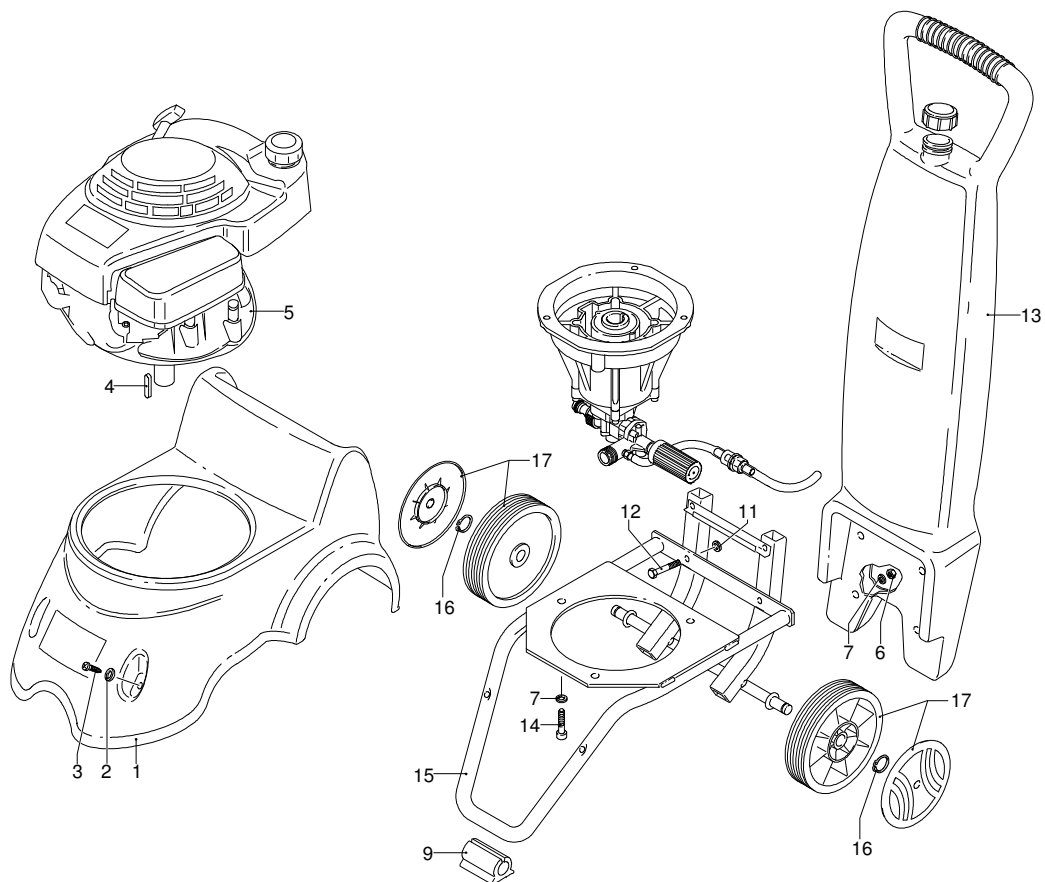

TOP WASH S 120 T

Ausführung:

Seriennummer:

Code: **20436**

Gültigkeit	Pos.	Code	Bezeichnung	Menge
	1	2060170	Gelbe Haube	1
	2	2020990	Unterlegscheibe	2
	3	2060200	Schraube	2
	4	621390	Splint	1
	5	4139	Motor	1
	6	160311	Mutter	4
	7	390311	Unterlegscheibe	7
	9	1262540	Fuß	1
	11	2000240	O-Ring-Dichtung	2
	12	380250	Schraube	4
	13	2060180	Griff	1
	14	620610	Schraube	3
	15	2060190	Basis	1
	16	2060110	Ring	1
	17	2060160	Rad	2