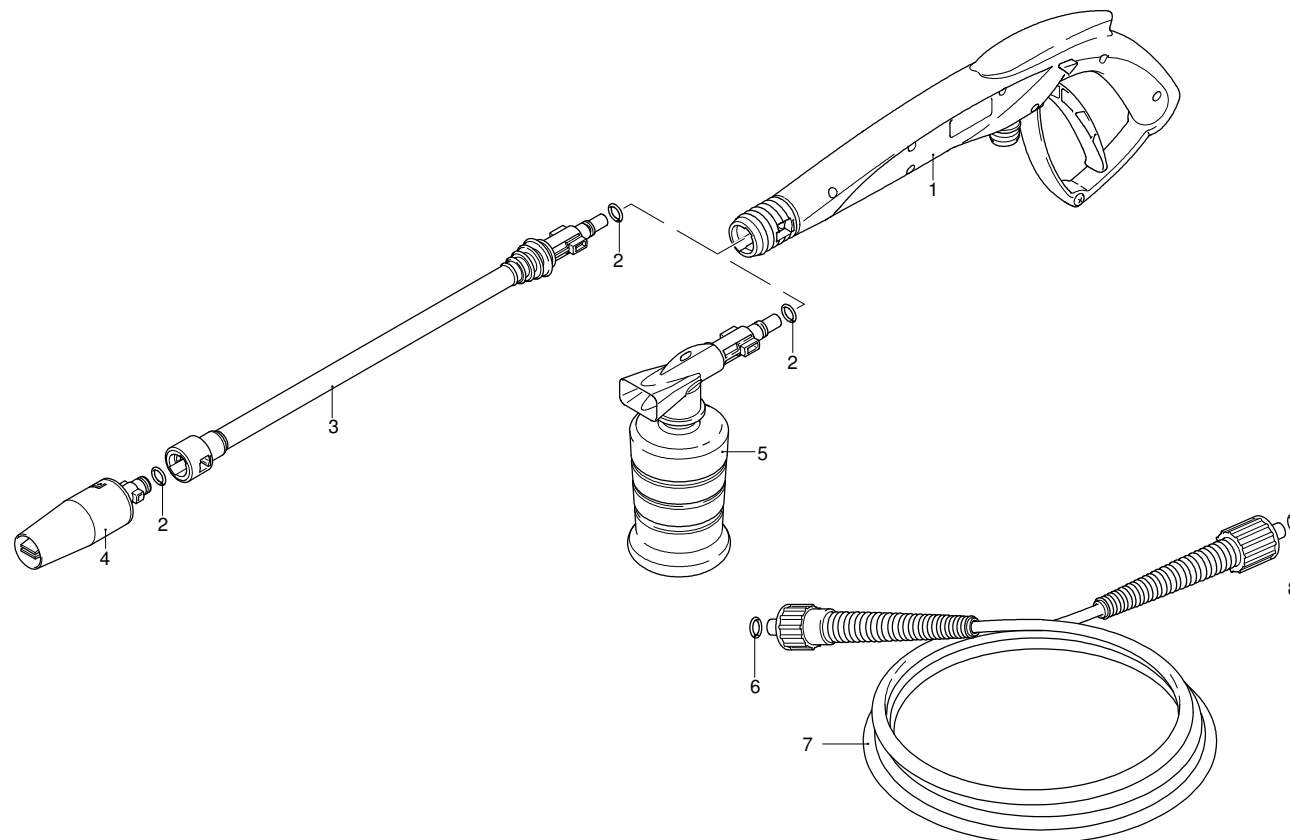

Gültigkeit	Pos.	Code	Bezeichnung	Menge
	1	1340260	Filter	1
	2	2101000	Schraube	1
	3	2100630	Verbindungsstück	1
	4	390180	O-Ring-Dichtung	1
	5	550350	O-Ring-Dichtung	1
	6	2440200	Verlängerung	1
	7	2109050	Ventil	1
	8	850850	Schraube	1
	9	2100030	Kolbenführung	1
	10	880840	O-Ring-Dichtung	1
	11	2122	Kopf-O-Ring-Dichtung	1
	13	1260760	Schraube	1
	14	2256	Vormontage Verbindungsstück	1
	15	2200140	Wasserdichtung	1
	16	2020040	Ring	1
	17	394280	O-Ring-Dichtung	1
	18	2560480	Buchse	1
	20	1683500	Öldichtung	1
	22	2020150	Feder	1
	23	2100130	Kolben	1
	24	2020140	Teller	1
	25	2021570	Lager	1
	26	2021960	Klemme	1
	28	850840	O-Ring-Dichtung	1
	30	1461470	Verbindungsstück	1
	33	42089	Vormontage Pumpe TSS	1
	35	2440440	Verlängerung	1
	37	2101450	Flansch	1
A		2577	Satz Ventile	1
B		2508	Satz Kolben	1
D		2575	Satz Dichtungen	1

WIND 120 TSS

Ausführung:

Seriennummer:

Code: **12314**

Gültigkeit	Pos.	Code	Bezeichnung	Menge
	1	2100280	Schutzkasten	1
	2	1682270	Schalter	1
	3	2100060	Kasten	1
	4	390201	O-Ring-Dichtung	1
	6	2022150	Kabel	1
	7	2020570	Schraube	1
	8	1262400	Unterlegscheibe	1
	9	2100110	Kabeldurchführung	1
	11	2101710	Teller	1
	12	2109270	Vormontage Hauptteil Pumpe	1
	13	2100980	Schraube	1
	14	1340350	Öldichtung	1
	15	2020850	Unterlegscheibe	1
	16	1680250	Lüfter	1
	17	4866	Motor	1
	19	2200290	Kondensator	1
	21	2440160	Platte	1
	22	2029721	Vormontage Kasten TSS	1
	23	2100070	Leitblech	1

WIND 120 TSS

Ausführung:

Seriennummer:

Code: **12314**

Gültigkeit	Pos.	Code	Bezeichnung	Menge
	1	40350	Pistole	1
	3	40667	Lanze	1
	2	1680220	O-Ring-Dichtung	3
	4	40371	Düsenkopf	1
	5	40352	Tank	1
	6	600180	O-Ring-Dichtung	1
	7	2620400	Hochdruckschlauch	1
	8	2000770	O-Ring-Dichtung	1