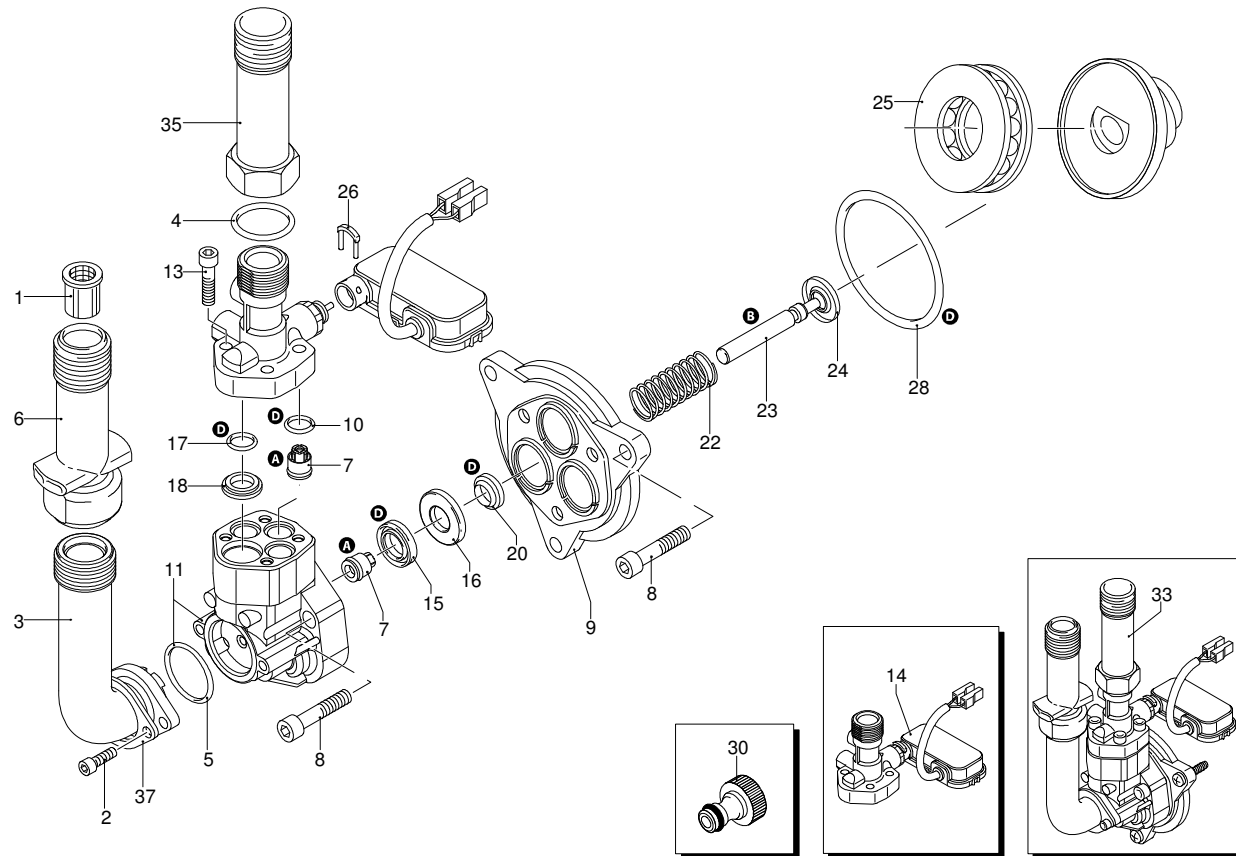

UN_CE_0179-EX

Gültigkeit	Pos.	Code	Bezeichnung	Menge
	1	2180740	Nutmutter	1
	2	2440040	Gelbe Haube	1
	3	2440260	Griff	1
	4	2440070	Rad	2
	5	2100300	Schraube	10
	6	2440020	Schwarze Haube	1
	7	2440120	Bügel	1
	8	2440010	Schwarze Haube	1
	9	2440170	Zubehörträger	1
	10	2440150	Halterung	2

Gültigkeit	Pos.	Code	Bezeichnung	Menge
	1	1340260	Filter	1
	2	2101000	Schraube	1
	3	2100630	Verbindungsstück	1
	4	390180	O-Ring-Dichtung	1
	5	550350	O-Ring-Dichtung	1
	6	2440200	Verlängerung	1
	7	2109050	Ventil	1
	8	850850	Schraube	1
	9	2100030	Kolbenführung	1
	10	880840	O-Ring-Dichtung	1
	11	2122	Kopf-O-Ring-Dichtung	1
	13	1260760	Schraube	1
	14	2256	Vormontage Verbindungsstück	1
	15	2200140	Wasserdichtung	1
	16	2020040	Ring	1
	17	394280	O-Ring-Dichtung	1
	18	2560480	Buchse	1
	20	1683500	Öldichtung	1
	22	2020150	Feder	1
	23	2100130	Kolben	1
	24	2020140	Teller	1
	25	2021570	Lager	1
	26	2021960	Klemme	1
	28	850840	O-Ring-Dichtung	1
	30	1461470	Verbindungsstück	1
	33	42089	Vormontage Pumpe TSS	1
	35	2440440	Verlängerung	1
	37	2101450	Flansch	1
A		2577	Satz Ventile	1
B		2508	Satz Kolben	1
D		2575	Satz Dichtungen	1

WIND 120 TSS

Ausführung:

Seriennummer:

Code: **12314**

Gültigkeit	Pos.	Code	Bezeichnung	Menge
	1	2100280	Schutzkasten	1
	2	1682270	Schalter	1
	3	2100060	Kasten	1
	4	390201	O-Ring-Dichtung	1
	6	2022150	Kabel	1
	7	2020570	Schraube	1
	8	1262400	Unterlegscheibe	1
	9	2100110	Kabeldurchführung	1
	11	2101710	Teller	1
	12	2109270	Vormontage Hauptteil Pumpe	1
	13	2100980	Schraube	1
	14	1340350	Öldichtung	1
	15	2020850	Unterlegscheibe	1
	16	1680250	Lüfter	1
	17	4866	Motor	1
	19	2200290	Kondensator	1
	21	2440160	Platte	1
	22	2029721	Vormontage Kasten TSS	1
	23	2100070	Leitblech	1

WIND 120 TSS

Ausführung:

Seriennummer:

Code: **12314**

Gültigkeit	Pos.	Code	Bezeichnung	Menge
	1	40350	Pistole	1
	3	40667	Lanze	1
	2	1680220	O-Ring-Dichtung	3
	4	40371	Düsenkopf	1
	5	40352	Tank	1
	6	600180	O-Ring-Dichtung	1
	7	2620400	Hochdruckschlauch	1
	8	2000770	O-Ring-Dichtung	1