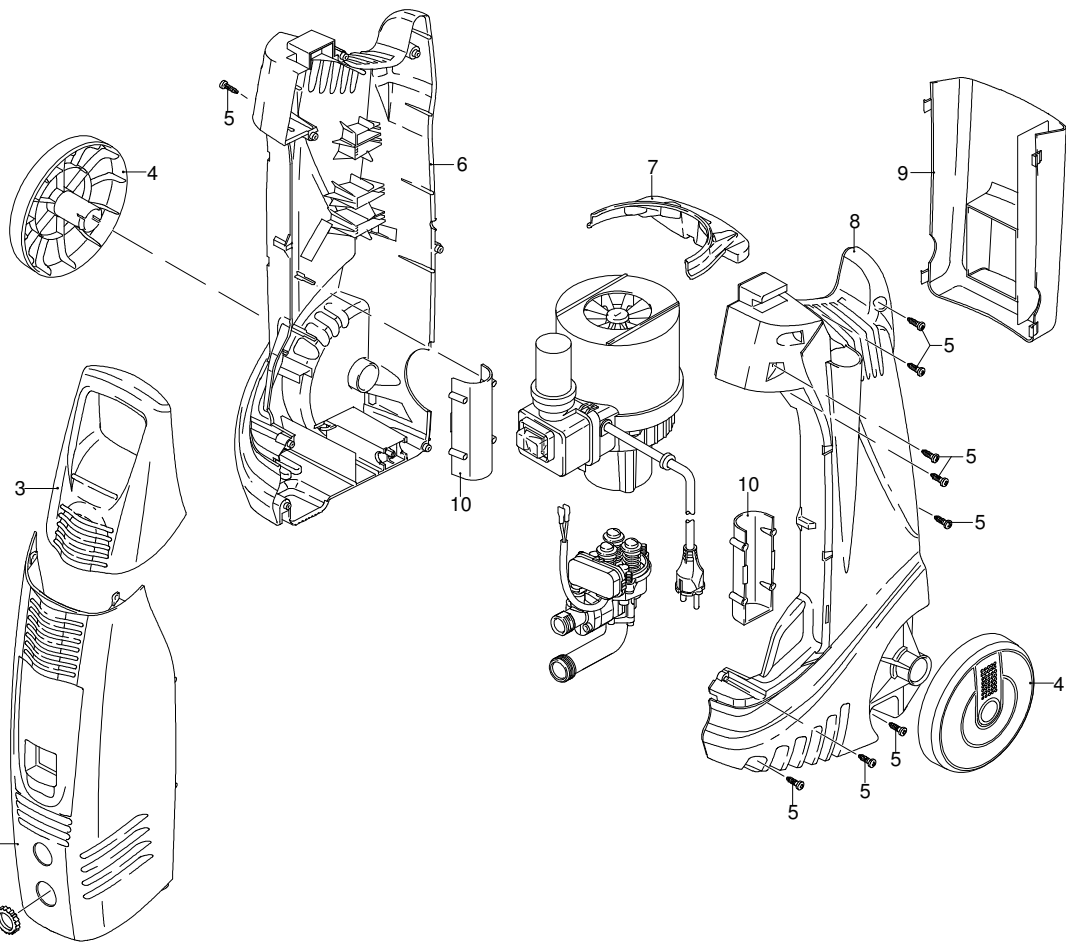

**ANNOVI
REVERBERI**
The Power of Experience

05/05/2011

WIND 120 TSS

Ausführung:

Seriennummer:

Code: **12314**

230 V - 50 Hz

schuko

UN_CE_0179-EX

Gültigkeit	Pos.	Code	Bezeichnung	Menge
	1	2180740	Nutmutter	1
	2	2440040	Gelbe Haube	1
	3	2440260	Griff	1
	4	2440070	Rad	2
	5	2100300	Schraube	10
	6	2440020	Schwarze Haube	1
	7	2440120	Bügel	1
	8	2440010	Schwarze Haube	1
	9	2440170	Zubehörträger	1
	10	2440150	Halterung	2

WIND 120 TSS

Ausführung:

Seriennummer:

Code: **12314**

Gültigkeit	Pos.	Code	Bezeichnung	Menge
	1	2100280	Schutzkasten	1
	2	1682270	Schalter	1
	3	2100060	Kasten	1
	4	390201	O-Ring-Dichtung	1
	6	2022150	Kabel	1
	7	2020570	Schraube	1
	8	1262400	Unterlegscheibe	1
	9	2100110	Kabeldurchführung	1
	11	2101710	Teller	1
	12	2109270	Vormontage Hauptteil Pumpe	1
	13	2100980	Schraube	1
	14	1340350	Öldichtung	1
	15	2020850	Unterlegscheibe	1
	16	1680250	Lüfter	1
	17	4866	Motor	1
	19	2200290	Kondensator	1
	21	2440160	Platte	1
	22	2029721	Vormontage Kasten TSS	1
	23	2100070	Leitblech	1

WIND 120 TSS

Ausführung:

Seriennummer:

Code: **12314**

Gültigkeit	Pos.	Code	Bezeichnung	Menge
	1	40350	Pistole	1
	3	40667	Lanze	1
	2	1680220	O-Ring-Dichtung	3
	4	40371	Düsenkopf	1
	5	40352	Tank	1
	6	600180	O-Ring-Dichtung	1
	7	2620400	Hochdruckschlauch	1
	8	2000770	O-Ring-Dichtung	1