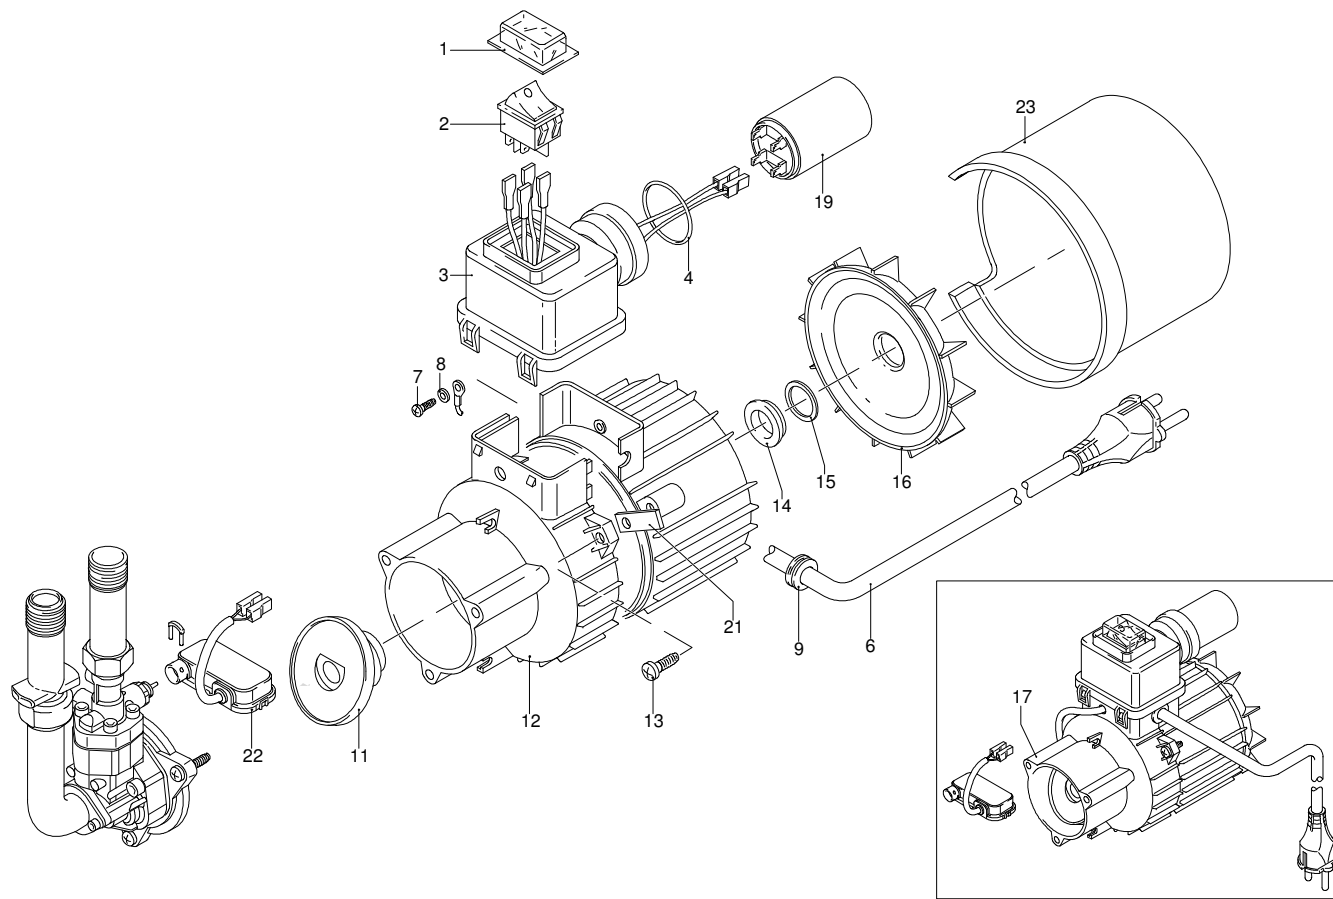

UN_CE_0179-EX

Gültigkeit	Pos.	Code	Bezeichnung	Menge
	1	2180740	Nutmutter	1
	2	2440040	Gelbe Haube	1
	3	2440260	Griff	1
	4	2440070	Rad	2
	5	2100300	Schraube	10
	6	2440020	Schwarze Haube	1
	7	2440120	Bügel	1
	8	2440010	Schwarze Haube	1
	9	2440170	Zubehörträger	1
	10	2440150	Halterung	2

Gültigkeit	Pos.	Code	Bezeichnung	Menge
	1	1340260	Filter	1
	2	2101000	Schraube	1
	3	2100630	Verbindungsstück	1
	4	390180	O-Ring-Dichtung	1
	5	550350	O-Ring-Dichtung	1
	6	2440200	Verlängerung	1
	7	2109050	Ventil	1
	8	850850	Schraube	1
	9	2100030	Kolbenführung	1
	10	880840	O-Ring-Dichtung	1
	11	2122	Kopf-O-Ring-Dichtung	1
	13	1260760	Schraube	1
	14	2256	Vormontage Verbindungsstück	1
	15	2200140	Wasserdichtung	1
	16	2020040	Ring	1
	17	394280	O-Ring-Dichtung	1
	18	2560480	Buchse	1
	20	1683500	Öldichtung	1
	22	2020150	Feder	1
	23	2100130	Kolben	1
	24	2020140	Teller	1
	25	2021570	Lager	1
	26	2021960	Klemme	1
	28	850840	O-Ring-Dichtung	1
	30	1461470	Verbindungsstück	1
	33	42089	Vormontage Pumpe TSS	1
	35	2440440	Verlängerung	1
	37	2101450	Flansch	1
A		2577	Satz Ventile	1
B		2508	Satz Kolben	1
D		2575	Satz Dichtungen	1

WIND 120 TSS

Ausführung:

Seriennummer:

Code: **12314**

Gültigkeit	Pos.	Code	Bezeichnung	Menge
	1	2100280	Schutzkasten	1
	2	1682270	Schalter	1
	3	2100060	Kasten	1
	4	390201	O-Ring-Dichtung	1
	6	2022150	Kabel	1
	7	2020570	Schraube	1
	8	1262400	Unterlegscheibe	1
	9	2100110	Kabeldurchführung	1
	11	2101710	Teller	1
	12	2109270	Vormontage Hauptteil Pumpe	1
	13	2100980	Schraube	1
	14	1340350	Öldichtung	1
	15	2020850	Unterlegscheibe	1
	16	1680250	Lüfter	1
	17	4866	Motor	1
	19	2200290	Kondensator	1
	21	2440160	Platte	1
	22	2029721	Vormontage Kasten TSS	1
	23	2100070	Leitblech	1

WIND 120 TSS

Ausführung:

Seriennummer:

Code: **12314**

Gültigkeit	Pos.	Code	Bezeichnung	Menge
	1	40350	Pistole	1
	3	40667	Lanze	1
	2	1680220	O-Ring-Dichtung	3
	4	40371	Düsenkopf	1
	5	40352	Tank	1
	6	600180	O-Ring-Dichtung	1
	7	2620400	Hochdruckschlauch	1
	8	2000770	O-Ring-Dichtung	1