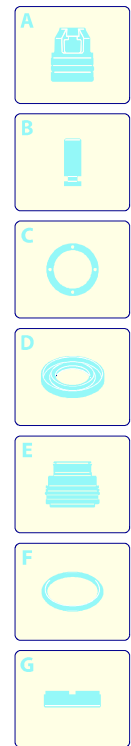

**ANNOVI
REVERBERI**
The Power of Experience

05/05/2011

WIND 120 TSS

Ausführung:

Seriennummer:

Code: **12314**

230 V - 50 Hz

schuko

UN_CE_0179-EX

Gültigkeit	Pos.	Code	Bezeichnung	Menge
	1	2180740	Nutmutter	1
	2	2440040	Gelbe Haube	1
	3	2440260	Griff	1
	4	2440070	Rad	2
	5	2100300	Schraube	10
	6	2440020	Schwarze Haube	1
	7	2440120	Bügel	1
	8	2440010	Schwarze Haube	1
	9	2440170	Zubehörträger	1
	10	2440150	Halterung	2

Gültigkeit	Pos.	Code	Bezeichnung	Menge
	1	1340260	Filter	1
	2	2101000	Schraube	1
	3	2100630	Verbindungsstück	1
	4	390180	O-Ring-Dichtung	1
	5	550350	O-Ring-Dichtung	1
	6	2440200	Verlängerung	1
	7	2109050	Ventil	1
	8	850850	Schraube	1
	9	2100030	Kolbenführung	1
	10	880840	O-Ring-Dichtung	1
	11	2122	Kopf-O-Ring-Dichtung	1
	13	1260760	Schraube	1
	14	2256	Vormontage Verbindungsstück	1
	15	2200140	Wasserdichtung	1
	16	2020040	Ring	1
	17	394280	O-Ring-Dichtung	1
	18	2560480	Buchse	1
	20	1683500	Öldichtung	1
	22	2020150	Feder	1
	23	2100130	Kolben	1
	24	2020140	Teller	1
	25	2021570	Lager	1
	26	2021960	Klemme	1
	28	850840	O-Ring-Dichtung	1
	30	1461470	Verbindungsstück	1
	33	42089	Vormontage Pumpe TSS	1
	35	2440440	Verlängerung	1
	37	2101450	Flansch	1
A		2577	Satz Ventile	1
B		2508	Satz Kolben	1
D		2575	Satz Dichtungen	1

WIND 120 TSS

Ausführung:

Seriennummer:

Code: **12314**

Gültigkeit	Pos.	Code	Bezeichnung	Menge
	1	2100280	Schutzkasten	1
	2	1682270	Schalter	1
	3	2100060	Kasten	1
	4	390201	O-Ring-Dichtung	1
	6	2022150	Kabel	1
	7	2020570	Schraube	1
	8	1262400	Unterlegscheibe	1
	9	2100110	Kabeldurchführung	1
	11	2101710	Teller	1
	12	2109270	Vormontage Hauptteil Pumpe	1
	13	2100980	Schraube	1
	14	1340350	Öldichtung	1
	15	2020850	Unterlegscheibe	1
	16	1680250	Lüfter	1
	17	4866	Motor	1
	19	2200290	Kondensator	1
	21	2440160	Platte	1
	22	2029721	Vormontage Kasten TSS	1
	23	2100070	Leitblech	1