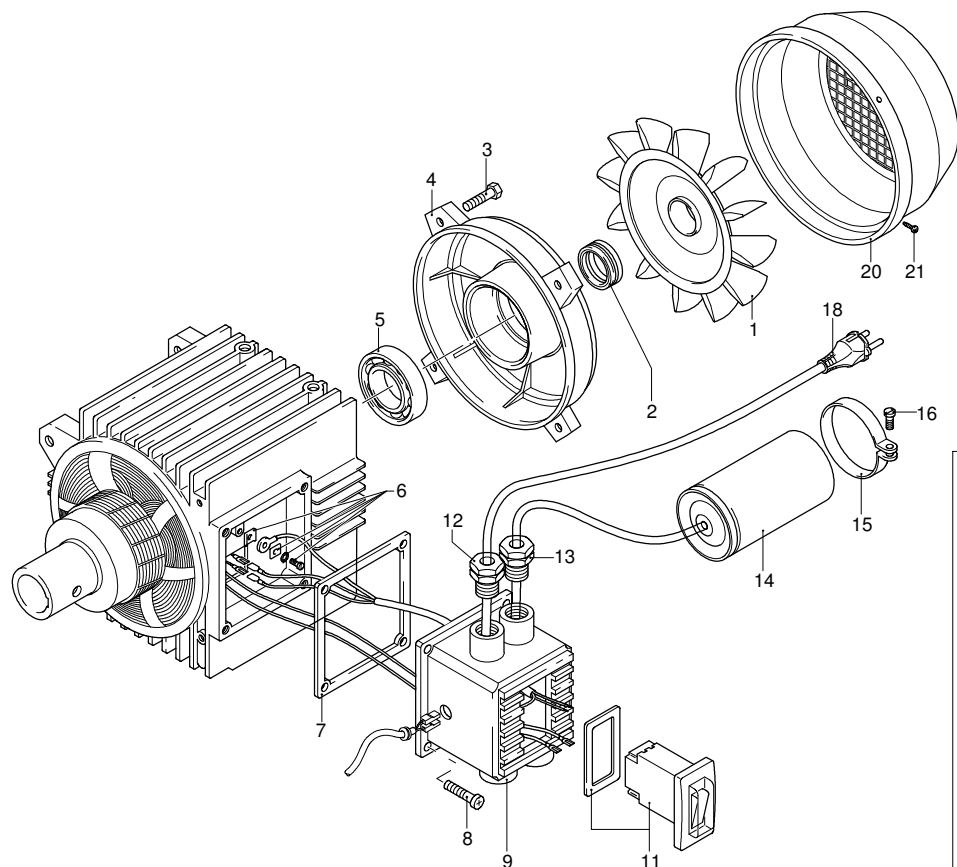

XPRO 9.141 TSS

Ausführung:

Seriennummer:

Code: **12491**

Gültigkeit	Pos.	Code	Bezeichnung	Menge
	1	1260300	Lüfter	1
	2	1260970	Öldichtung	1
	3	480621	Schraube	4
	4	1260961	Schutzschild	1
	5	1260950	Lager	1
	6	1269100	Klemme	1
	7	1260400	Dichtung	1
	8	1261560	Schraube	4
	9	1272010	Kasten	1
	11	1272370	Schalter	1
	12	1271950	Kabelhalterung	1
	13	1269090	Kabelhalterung	1
	14	2360400	Kondensator	1
	15	2360330	Schelle	1
	16	1271880	Schraube	1
	18	1270950	Kabel	1
	19	4553	Motor	1
	20	1271660	Lüfterdeckel	1
	21	1261570	Schraube	4