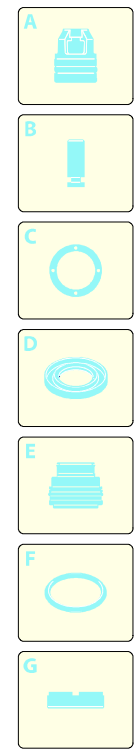

XPRO 9.141 TSS

Ausführung:
 Seriennummer:
 Code: **12491**

 **230 V - 50 Hz**

 **schuko**

Gültigkeit	Pos.	Code	Bezeichnung	Menge
	1	2360621	Gelbe Haube	1
	2	2360020	Griff	1
	3	2360360	Schraube	9
	4	2360300	Verschluss	1
	5	2360090	Haken	2
	6	2360170	Verschluss	1
	7	2360100	Halterung	1
	8	2100300	Schraube	3
	9	2360270	Knauf	4
	10	2000110	Schraube	4
	11	2360040	Schwarze Haube	1
	12	2360370	Dichtung	1
	13	2360240	Stiftbolzen	4
	14	2360050	Platte	1
	15	380240	Mutter	4
	16	91680930	Verschluss	1
	17	2360010	Basis	1
	18	2360070	Achse	1
	19	1201290	Rad	2
	20	380620	Unterlegscheibe	2
	21	1470220	Schraube	2
	22	1682420	Verschluss	1
	23	2000240	O-Ring-Dichtung	1
	24	2000230	Filter	1
	25	1270960	Reinigungsmittelschlauch	1
	26	2360110	Klemme	1
	27	2100300	Schraube	2
	28	850250	Schraube	2
	29	1270910	Verschluss	2
	30	2360760	Knauf	1
	31	2360660	Stiftbolzen	2
	33	2360780	Schwingungsdämpfer	2