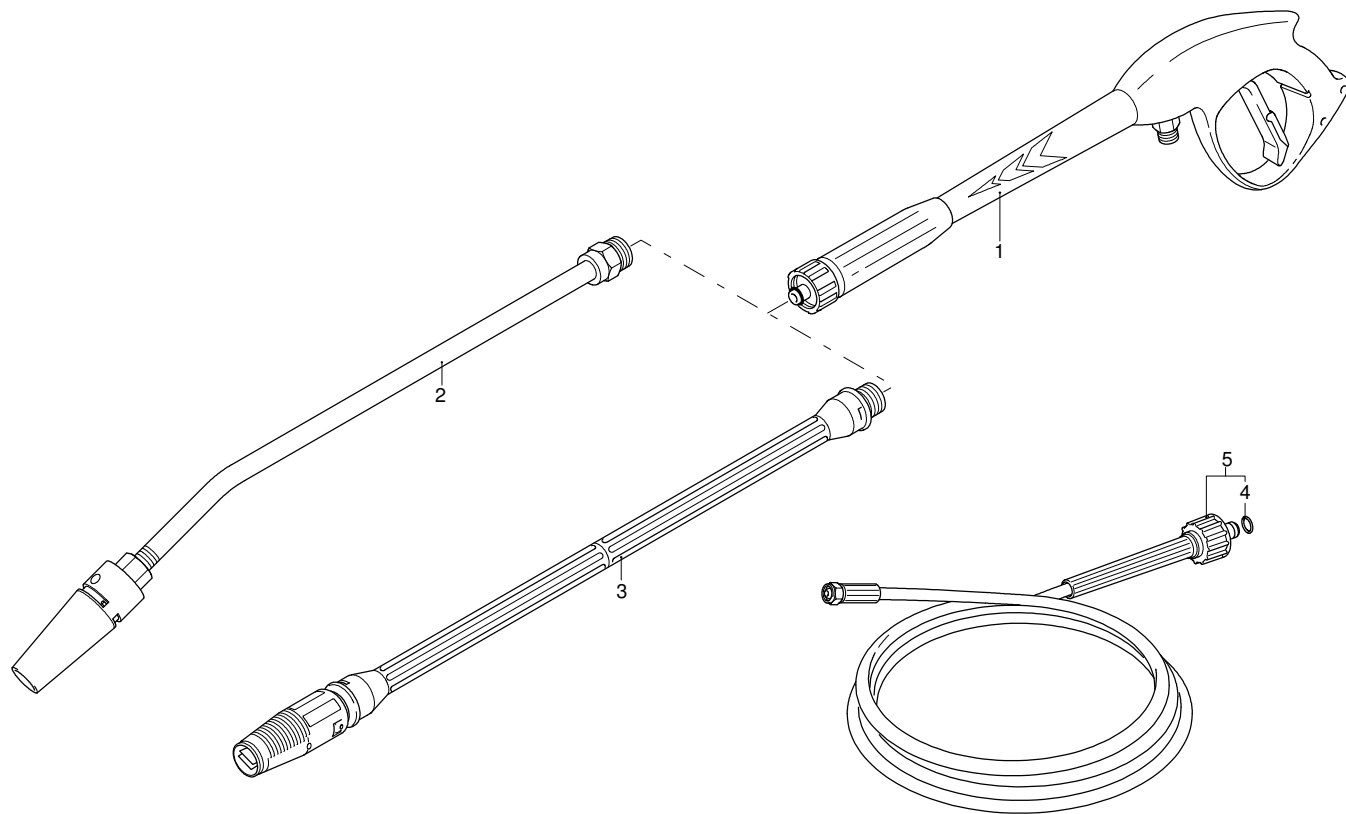

XPRO 9.141 TSS

Ausführung:

Seriennummer:

Code: **12491**

Gültigkeit	Pos.	Code	Bezeichnung	Menge
	1	1260300	Lüfter	1
	2	1260970	Öldichtung	1
	3	480621	Schraube	4
	4	1260961	Schutzschild	1
	5	1260950	Lager	1
	6	1269100	Klemme	1
	7	1260400	Dichtung	1
	8	1261560	Schraube	4
	9	1272010	Kasten	1
	11	1272370	Schalter	1
	12	1271950	Kabelhalterung	1
	13	1269090	Kabelhalterung	1
	14	2360400	Kondensator	1
	15	2360330	Schelle	1
	16	1271880	Schraube	1
	18	1270950	Kabel	1
	19	4553	Motor	1
	20	1271660	Lüfterdeckel	1
	21	1261570	Schraube	4

XPRO 9.141 TSS

Ausführung:

Seriennummer:

Code: **12491**

Gültigkeit	Pos.	Code	Bezeichnung	Menge
	1	40925	Pistole	1
I---> 01-10	2	40112	Lanze+Düsenkopf	1
--->I 12-09	3	40114	Lanze+Düsenkopf	1
	4	2000770	O-Ring-Dichtung	1
	5	1271960	Hochdruckschlauch	1