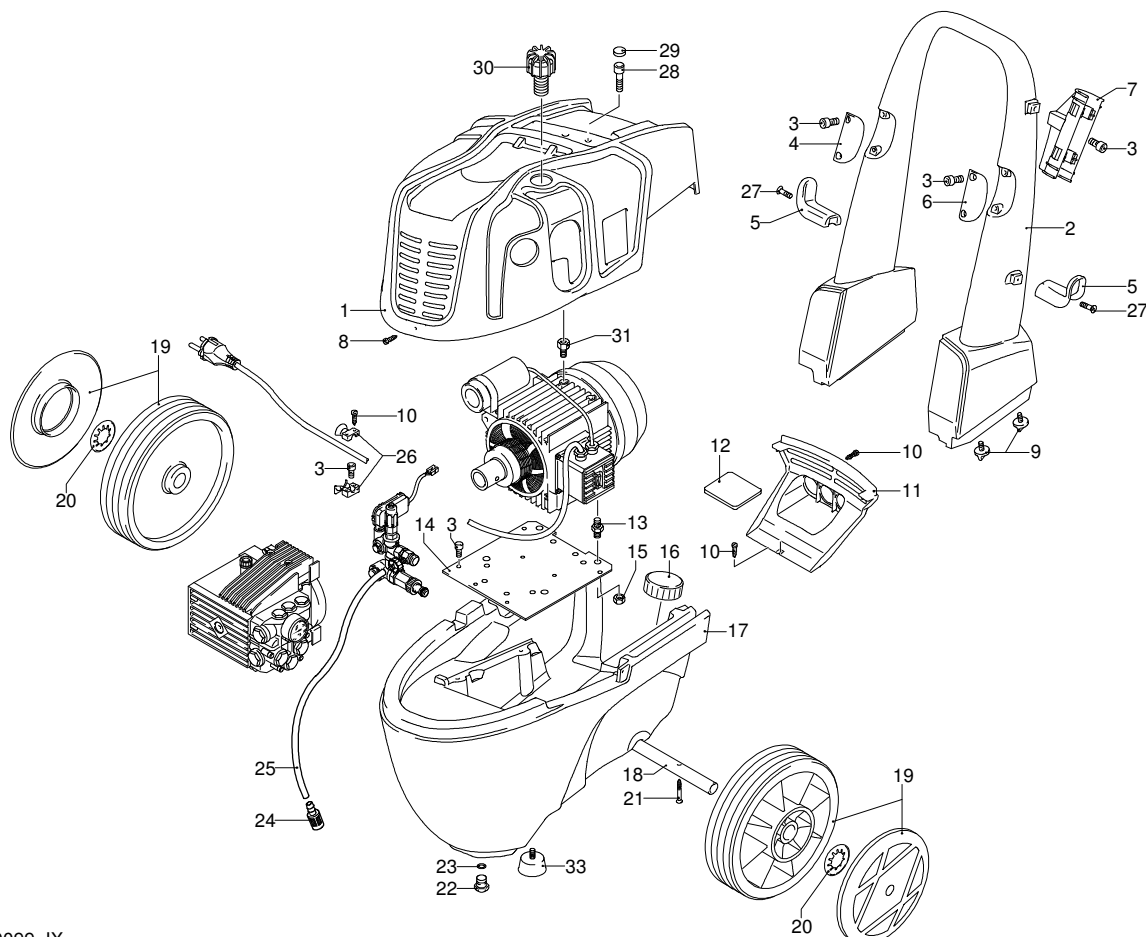

XPRO 9.141 TSS

Ausführung:
Seriennummer:
Code: **12491**

230 V - 50 Hz

schuko

Gültigkeit	Pos.	Code	Bezeichnung	Menge
	1	2360621	Gelbe Haube	1
	2	2360020	Griff	1
	3	2360360	Schraube	9
	4	2360300	Verschluss	1
	5	2360090	Haken	2
	6	2360170	Verschluss	1
	7	2360100	Halterung	1
	8	2100300	Schraube	3
	9	2360270	Knauf	4
	10	2000110	Schraube	4
	11	2360040	Schwarze Haube	1
	12	2360370	Dichtung	1
	13	2360240	Stiftbolzen	4
	14	2360050	Platte	1
	15	380240	Mutter	4
	16	91680930	Verschluss	1
	17	2360010	Basis	1
	18	2360070	Achse	1
	19	1201290	Rad	2
	20	380620	Unterlegscheibe	2
	21	1470220	Schraube	2
	22	1682420	Verschluss	1
	23	2000240	O-Ring-Dichtung	1
	24	2000230	Filter	1
	25	1270960	Reinigungsmittelschlauch	1
	26	2360110	Klemme	1
	27	2100300	Schraube	2
	28	850250	Schraube	2
	29	1270910	Verschluss	2
	30	2360760	Knauf	1
	31	2360660	Stiftbolzen	2
	33	2360780	Schwingungsdämpfer	2