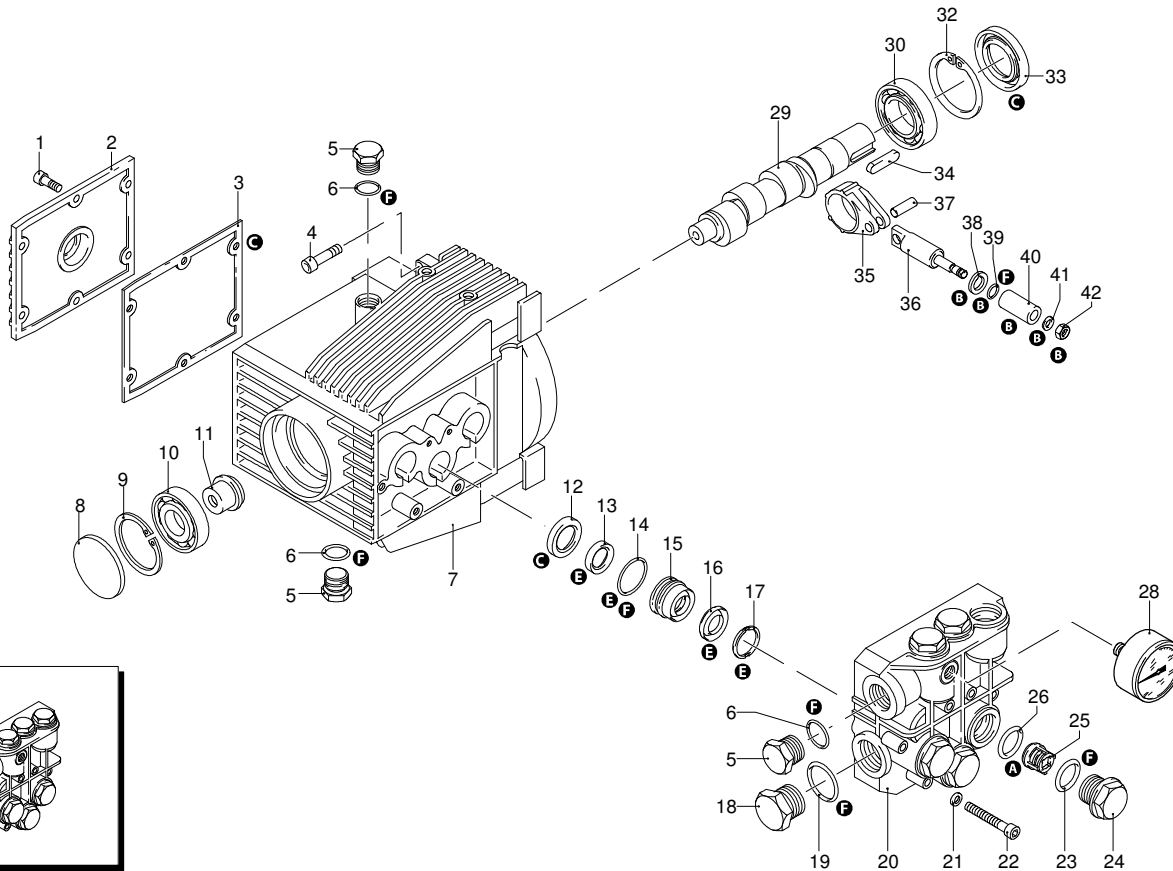

XPRO 9.141 TSS

Ausführung:

Seriennummer:

Code: **12491**

Gültigkeit	Pos.	Code	Bezeichnung	Menge
	1	1260760	Schraube	6
	2	1269101	Deckel	1
	3	1260040	Öldichtung	1
	4	1260780	Schraube	4
	5	1980740	Verschluss	3
	6	740290	O-Ring-Dichtung	3
	7	1260012	Pumpenkörper	1
	8	1266740	Öldichtung	1
	9	1260790	Ring	1
	10	1320370	Lager	1
	11	1320330	Buchse	1
	12	1260460	Öldichtung	3
	13	1260450	Wasserdichtung	3
	14	1260420	O-Ring-Dichtung	3
	15	1320351	Kolbenführung	3
	16	1780720	Wasserdichtung	3
	17	1320340	Ring	3
	18	820361	Verschluss	1
	19	180101	O-Ring-Dichtung	1
	20	1320020	Kopf	1
	21	1381550	Unterlegscheibe	6
	22	680570	Schraube	6
	23	960160	O-Ring-Dichtung	6
	24	1260162	Verschluss	6
	25	1269050	Ventil	6
	26	880830	O-Ring-Dichtung	6
	28	3226	Manometer	1
	29	1260180	Welle	1
	30	180400	Lager	1
	32	1260790	Ring	1
	33	1260750	Öldichtung	1
	34	1380520	Splint	1
	35	1320140	Pleuelstange	3
	36	1260070	Stange	3
	37	1260080	Stecker	3
	38	1260091	Scheibe	3
	39	480480	O-Ring-Dichtung	3
	40	1260211	Kolben	3
	41	1260100	Unterlegscheibe	3
	42	1260110	Mutter	3
	43	1269284	Vormontage Kopf	1
	A	1864	Satz Ventile	1
	B	2629	Satz Kolben	1
	C	1865	Satz Öldichtungen	1
	E	1874	Satz Wasserdichtungen	1
	F	2040	Satz Dichtungen	1