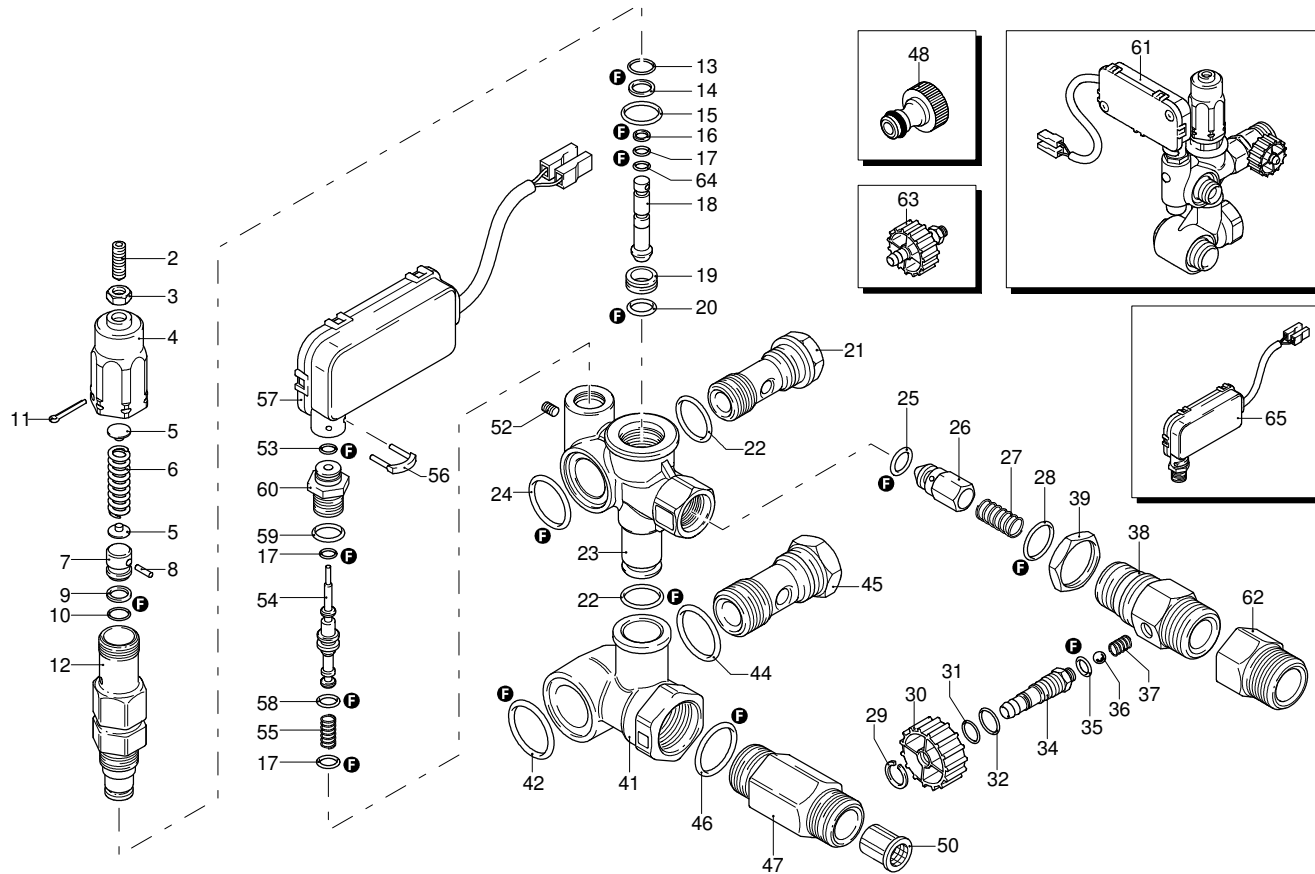

XPRO 9.141 TSS

Ausführung:

Seriennummer:

Code: **12491**

Gültigkeit	Pos.	Code	Bezeichnung	Menge
	2	392840	Schraube	1
	3	1980300	Mutter	1
	4	2500540	Einsatz	1
	5	1980220	Teller	2
	6	1271070	Feder	1
	7	1080041	Kolben	1
	8	1080070	Stecker	1
	9	1080401	Ring	1
	10	1080250	O-Ring-Dichtung	1
	11	2500550	Splintstift	1
	12	1980210	Kolbenführung	1
	13	740290	O-Ring-Dichtung	1
	14	800560	O-Ring-Dichtung	1
	15	880830	O-Ring-Dichtung	1
	16	1271170	Ring	1
	17	1080192	O-Ring-Dichtung	3
	18	1271160	Kolben	1
	19	1980200	Sitz	1
	20	1470210	O-Ring-Dichtung	1
	21	1540272	Schraube	1
	22	390080	O-Ring-Dichtung	2
	23	1540660	Ventilkörper	1
	24	1140450	O-Ring-Dichtung	1
	25	1460430	O-Ring-Dichtung	1
	26	1540170	Verschluss	1
	27	1080091	Feder	1
	28	394280	O-Ring-Dichtung	1
	29	1560660	Ring	1
	30	2360650	Drehknopf	1
	31	480560	O-Ring-Dichtung	1
	32	800560	O-Ring-Dichtung	1
	34	1560650	Schlauchanschluss	1
	35	480480	O-Ring-Dichtung	1
	36	1250280	Kugel	1
	37	1560520	Feder	1
	38	1540570	Verbindungsstück	1
	39	1540300	Mutter	1
	41	1540280	Ansaugstück	1
	42	1540630	O-Ring-Dichtung	1
	44	880270	O-Ring-Dichtung	1
	45	2260420	Schraube	1
	46	480440	O-Ring-Dichtung	1
	47	1560900	Verbindungsstück	1
	48	40393	Verbindungsstück	1
	50	1340260	Filter	1
	52	1981190	Schraube	1
	53	1260820	O-Ring-Dichtung	1
	54	1540881	Stange	1
	55	1981320	Feder	1
	56	2022200	Klemme	1
	57	2029758	Vormontage Kasten TSS	1
	58	660190	O-Ring-Dichtung	1
	59	880840	O-Ring-Dichtung	1
	60	1540870	Verbindungsstück	1
	61	22073	Ventil	1
	62	1123960	Verbindungsstück	1
	63	1569210	Vormontage IDR	1
	64	1120681	O-Ring-Dichtung	1
	65	42458	Satz TSS	1
	F	42451	Satz Dichtungen	1