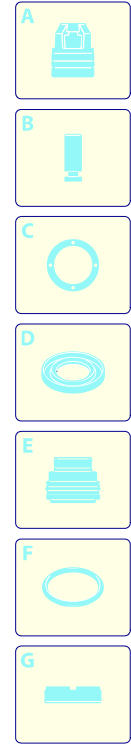

Validité	Pos.	Code	Dénomination	Q.té
	1	3080840	Manche	1
	2	3080850	Capot orange	1
	3	3082130	Kit attache eau	1
	4	50940	Câble	1
	5	3081190	Pré-montage électropompe	1
	6	3080890	Roue	2
	7	3082770	Interrupteur	1
	8	50942	Porte-accessoires	1
	9	3080880	Bouchon	2
	10	50944	Base	1
	11	50947	Porte-accessoires	1
	12	3081280	Kit TSS	1
	13	3081270	Kit pistons + joints	1
	14	3081290	Kit vannes + joints	1
	15	3082580	Kit brosse pour moteur	1
	16	3080580	Serre-câble	1

# Modèle PW 1400 K X-TRA

Version:

Numéro de série:

Code: **12640**

Validité	Pos.	Code	Dénomination	Q.té
	1	40787	Brosse fixe	1
	2	50955	Lance+tête	1
	3	3082330	Lance+rotopower	1
	4	50954	Réservoir	1
I--> 01/09	5	3082280	Pistolet	1
I--> 01/09	6	3082290	Tuyau haute pression	1
	7	40780	Mini patio brush	1
	8	3082860	Rallonge	1
	9	40788	Adaptateur	1
-->I 12/08	10	50597	Tuyau haute pression	1
-->I 12/08	11	3082650	Collier	1
-->I 12/08	12	50956	Pistolet	1