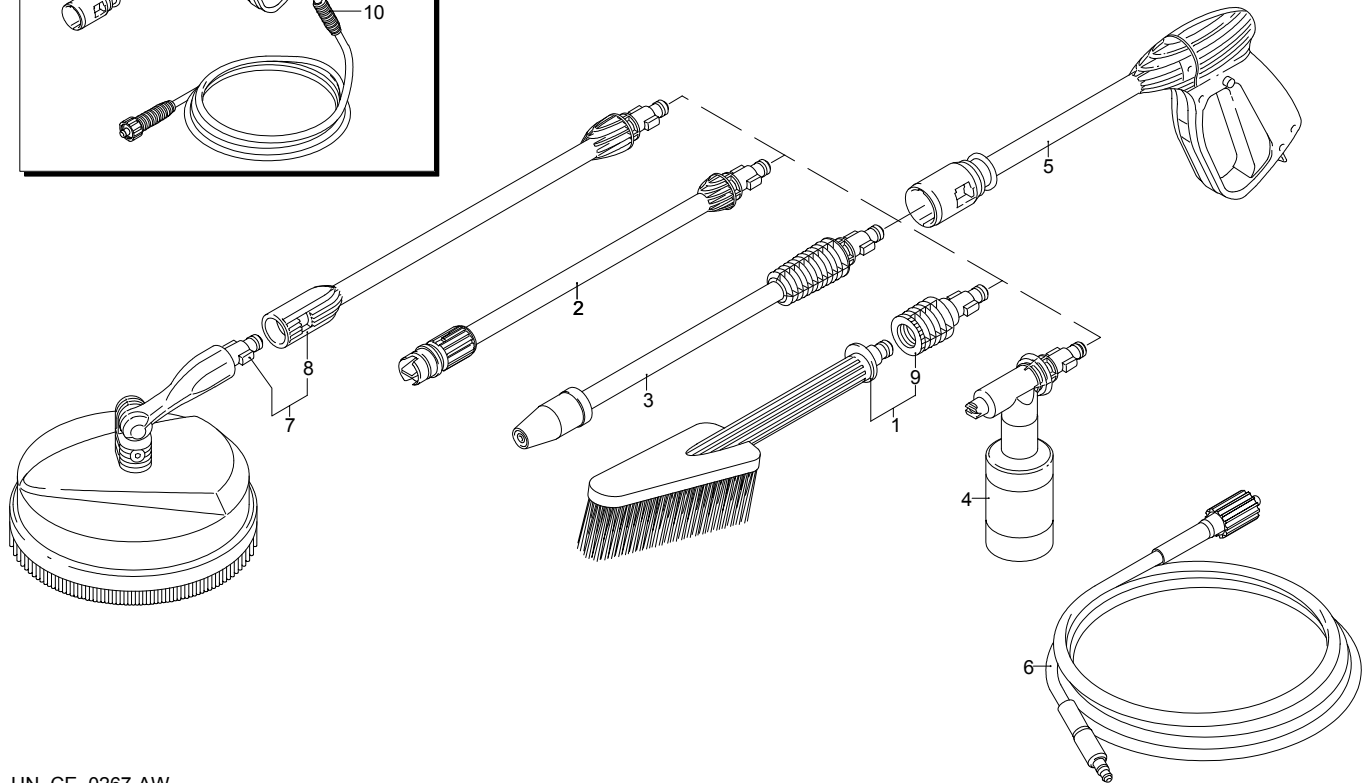

Validité	Pos.	Code	Dénomination	Q.té
	1	3080840	Manche	1
	2	3080850	Capot orange	1
	3	3082130	Kit attache eau	1
	4	50940	Câble	1
	5	3081190	Pré-montage électropompe	1
	6	3080890	Roue	2
	7	3082770	Interrupteur	1
	8	50942	Porte-accessoires	1
	9	3080880	Bouchon	2
	10	50944	Base	1
	11	50947	Porte-accessoires	1
	12	3081280	Kit TSS	1
	13	3081270	Kit pistons + joints	1
	14	3081290	Kit vannes + joints	1
	15	3082580	Kit brosse pour moteur	1
	16	3080580	Serre-câble	1

# Modèle PW 1400 K X-TRA

Version:

Numéro de série:

Code: **12640**

Validité	Pos.	Code	Dénomination	Q.té
	1	40787	Brosse fixe	1
	2	50955	Lance+tête	1
	3	3082330	Lance+rotopower	1
	4	50954	Réservoir	1
I--> 01/09	5	3082280	Pistolet	1
I--> 01/09	6	3082290	Tuyau haute pression	1
	7	40780	Mini patio brush	1
	8	3082860	Rallonge	1
	9	40788	Adaptateur	1
-->I 12/08	10	50597	Tuyau haute pression	1
-->I 12/08	11	3082650	Collier	1
-->I 12/08	12	50956	Pistolet	1