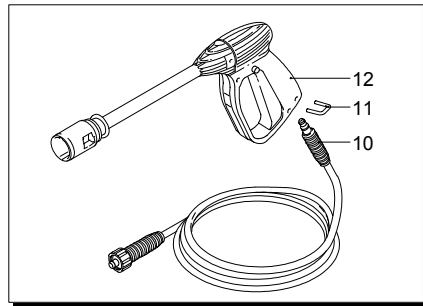

Validité	Pos.	Code	Dénomination	Q.té
	1	3080840	Manche	1
	2	3080850	Capot orange	1
	3	3082130	Kit attache eau	1
	4	50940	Câble	1
	5	3081190	Pré-montage électropompe	1
	6	3080890	Roue	2
	7	3082770	Interrupteur	1
	8	50942	Porte-accessoires	1
	9	3080880	Bouchon	2
	10	50944	Base	1
	11	50947	Porte-accessoires	1
	12	3081280	Kit TSS	1
	13	3081270	Kit pistons + joints	1
	14	3081290	Kit vannes + joints	1
	15	3082580	Kit brosse pour moteur	1
	16	3080580	Serre-câble	1

# Modèle PW 1400 K X-TRA

Version:

Numéro de série:

Code: **12640**

Validité	Pos.	Code	Dénomination	Q.té
	1	40787	Brosse fixe	1
	2	50955	Lance+tête	1
	3	3082330	Lance+rotopower	1
	4	50954	Réservoir	1
I--> 01/09	5	3082280	Pistolet	1
I--> 01/09	6	3082290	Tuyau haute pression	1
	7	40780	Mini patio brush	1
	8	3082860	Rallonge	1
	9	40788	Adaptateur	1
-->I 12/08	10	50597	Tuyau haute pression	1
-->I 12/08	11	3082650	Collier	1
-->I 12/08	12	50956	Pistolet	1