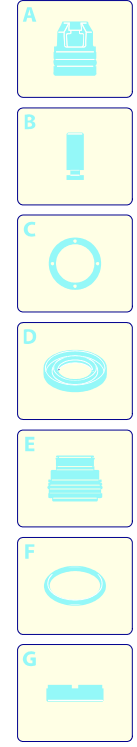

Validité	Pos.	Code	Dénomination	Q.té
	1	3080840	Manche	1
	2	3080850	Capot orange	1
	3	3082130	Kit attache eau	1
	4	50940	Câble	1
	5	3081190	Pré-montage électropompe	1
	6	3080890	Roue	2
	7	3082770	Interrupteur	1
	8	50942	Porte-accessoires	1
	9	3080880	Bouchon	2
	10	50944	Base	1
	11	50947	Porte-accessoires	1
	12	3081280	Kit TSS	1
	13	3081270	Kit pistons + joints	1
	14	3081290	Kit vannes + joints	1
	15	3082580	Kit brosse pour moteur	1
	16	3080580	Serre-câble	1

# Modèle PW 1400 K X-TRA

Version:

Numéro de série:

Code: **12640**

Validité	Pos.	Code	Dénomination	Q.té
	1	40787	Brosse fixe	1
	2	50955	Lance+tête	1
	3	3082330	Lance+rotopower	1
	4	50954	Réservoir	1
I--> 01/09	5	3082280	Pistolet	1
I--> 01/09	6	3082290	Tuyau haute pression	1
	7	40780	Mini patio brush	1
	8	3082860	Rallonge	1
	9	40788	Adaptateur	1
-->I 12/08	10	50597	Tuyau haute pression	1
-->I 12/08	11	3082650	Collier	1
-->I 12/08	12	50956	Pistolet	1