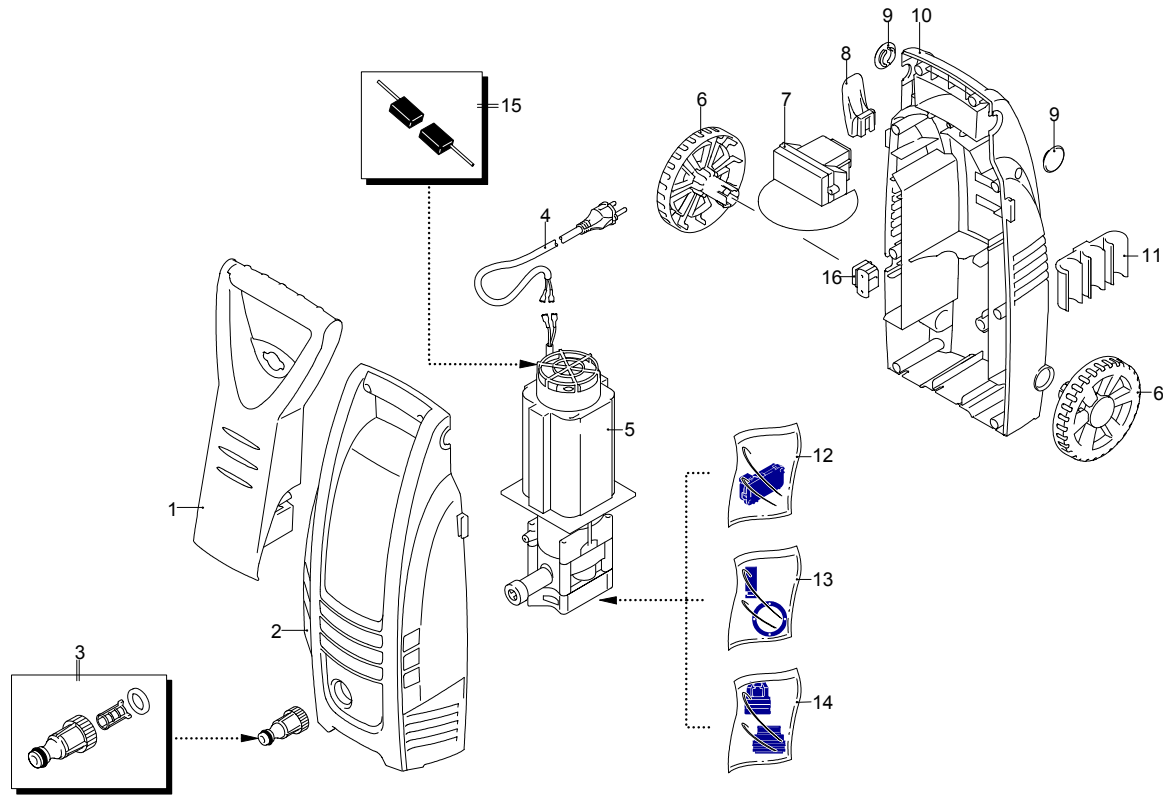

Validité	Pos.	Code	Dénomination	Q.té
	1	3080840	Manche	1
	2	3080850	Capot orange	1
	3	3082130	Kit attache eau	1
	4	50940	Câble	1
	5	3081190	Pré-montage électropompe	1
	6	3080890	Roue	2
	7	3082770	Interrupteur	1
	8	50942	Porte-accessoires	1
	9	3080880	Bouchon	2
	10	50944	Base	1
	11	50947	Porte-accessoires	1
	12	3081280	Kit TSS	1
	13	3081270	Kit pistons + joints	1
	14	3081290	Kit vannes + joints	1
	15	3082580	Kit brosse pour moteur	1
	16	3080580	Serre-câble	1

# Modèle PW 1400 K X-TRA

Version:

Numéro de série:

Code: **12640**

Validité	Pos.	Code	Dénomination	Q.té
	1	40787	Brosse fixe	1
	2	50955	Lance+tête	1
	3	3082330	Lance+rotopower	1
	4	50954	Réservoir	1
I--> 01/09	5	3082280	Pistolet	1
I--> 01/09	6	3082290	Tuyau haute pression	1
	7	40780	Mini patio brush	1
	8	3082860	Rallonge	1
	9	40788	Adaptateur	1
-->I 12/08	10	50597	Tuyau haute pression	1
-->I 12/08	11	3082650	Collier	1
-->I 12/08	12	50956	Pistolet	1