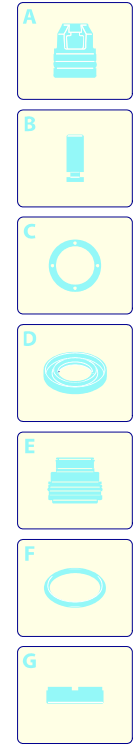

Modello PW 1400 K X-TRA

Versione:

Matricola:

Codice: **12640**

01/02/2010

Validità	Pos.	Codice	Denominazione	Q
	1	3080840	Manico	1
	2	3080850	Cofano arancio	1
	3	3082130	Kit attacco acqua	1
	4	50940	Cavo	1
	5	3081190	Premontaggio elettropompa	1
	6	3080890	Ruota	2
	7	3082770	Interruttore	1
	8	50942	Porta-accessori	1
	9	3080880	Tappo	2
	10	50944	Base	1
	11	50947	Porta-accessori	1
	12	3081280	Kit TSS	1
	13	3081270	Kit pistoni + tenute	1
	14	3081290	Kit valvole + tenute	1
	15	3082580	Kit spazzola per motore	1
	16	3080580	Pressacavo	1

UN_CE_0259-AW

Modello PW 1400 K X-TRA

Versione:

Matricola:

Codice: **12640**

01/02/2010

Validità	Pos.	Codice	Denominazione	Q
	1	40787	Spazzola fissa	1
	2	50955	Lancia+testina	1
	3	3082330	Lancia+rotopower	1
	4	50954	Serbatoio	1
I--> 01/09	5	3082280	Pistola	1
I--> 01/09	6	3082290	Tubo alta pressione	1
	7	40780	Mini patio brush	1
	8	3082860	Prolunga	1
	9	40788	Adattatore	1
-->I 12/08	10	50597	Tubo alta pressione	1
-->I 12/08	11	3082650	Forcella	1
-->I 12/08	12	50956	Pistola	1