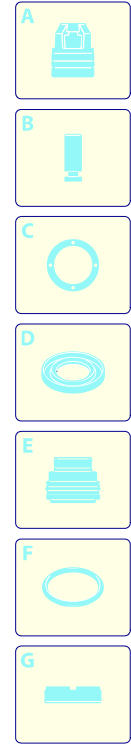

Modello PW 1400 K X-TRA

Versione:

Matricola:

Codice: **12640**

01/02/2010

Validità	Pos.	Codice	Denominazione	Q
	1	3080840	Manico	1
	2	3080850	Cofano arancio	1
	3	3082130	Kit attacco acqua	1
	4	50940	Cavo	1
	5	3081190	Premontaggio elettropompa	1
	6	3080890	Ruota	2
	7	3082770	Interruttore	1
	8	50942	Porta-accessori	1
	9	3080880	Tappo	2
	10	50944	Base	1
	11	50947	Porta-accessori	1
	12	3081280	Kit TSS	1
	13	3081270	Kit pistoni + tenute	1
	14	3081290	Kit valvole + tenute	1
	15	3082580	Kit spazzola per motore	1
	16	3080580	Pressacavo	1

UN_CE_0259-AW

Modello PW 1400 K X-TRA

Versione:

Matricola:

Codice: **12640**

01/02/2010

Validità	Pos.	Codice	Denominazione	Q
	1	40787	Spazzola fissa	1
	2	50955	Lancia+testina	1
	3	3082330	Lancia+rotopower	1
	4	50954	Serbatoio	1
I--> 01/09	5	3082280	Pistola	1
I--> 01/09	6	3082290	Tubo alta pressione	1
	7	40780	Mini patio brush	1
	8	3082860	Prolunga	1
	9	40788	Adattatore	1
-->I 12/08	10	50597	Tubo alta pressione	1
-->I 12/08	11	3082650	Forcella	1
-->I 12/08	12	50956	Pistola	1