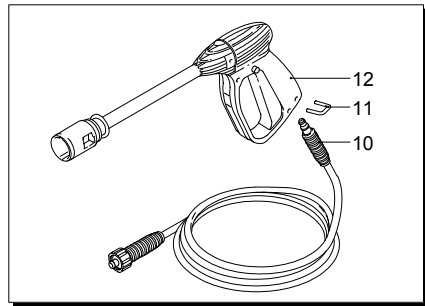

UN_CE_0259-AW

Modello PW 1400 K X-TRA

Versione:

Matricola:

Codice: **12640**

01/02/2010

Validità	Pos.	Codice	Denominazione	Q
	1	40787	Spazzola fissa	1
	2	50955	Lancia+testina	1
	3	3082330	Lancia+rotopower	1
	4	50954	Serbatoio	1
I--> 01/09	5	3082280	Pistola	1
I--> 01/09	6	3082290	Tubo alta pressione	1
	7	40780	Mini patio brush	1
	8	3082860	Prolunga	1
	9	40788	Adattatore	1
-->I 12/08	10	50597	Tubo alta pressione	1
-->I 12/08	11	3082650	Forcella	1
-->I 12/08	12	50956	Pistola	1