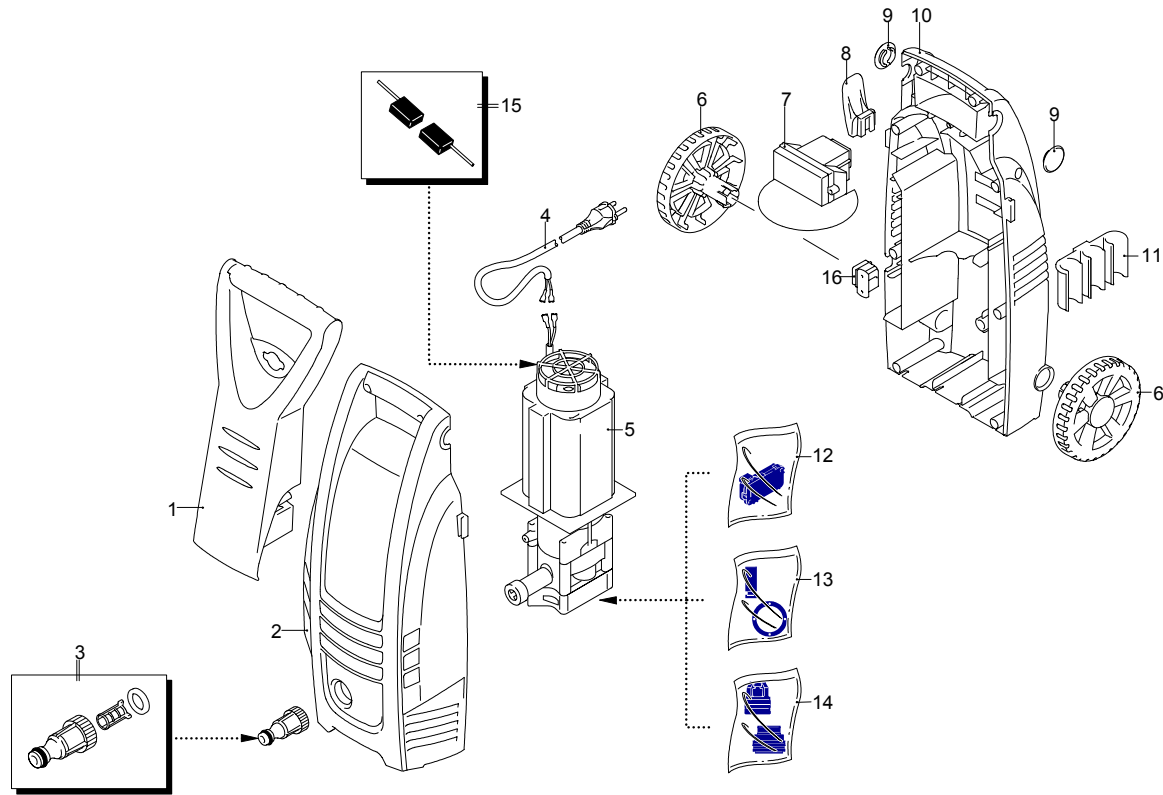

Modello PW 1400 K X-TRA

Versione:

Matricola:

Codice: **12640**

01/02/2010

Validità	Pos.	Codice	Denominazione	Q
	1	3080840	Manico	1
	2	3080850	Cofano arancio	1
	3	3082130	Kit attacco acqua	1
	4	50940	Cavo	1
	5	3081190	Premontaggio elettropompa	1
	6	3080890	Ruota	2
	7	3082770	Interruttore	1
	8	50942	Porta-accessori	1
	9	3080880	Tappo	2
	10	50944	Base	1
	11	50947	Porta-accessori	1
	12	3081280	Kit TSS	1
	13	3081270	Kit pistoni + tenute	1
	14	3081290	Kit valvole + tenute	1
	15	3082580	Kit spazzola per motore	1
	16	3080580	Pressacavo	1

UN_CE_0259-AW

Modello PW 1400 K X-TRA

Versione:

Matricola:

Codice: **12640**

01/02/2010

Validità	Pos.	Codice	Denominazione	Q
	1	40787	Spazzola fissa	1
	2	50955	Lancia+testina	1
	3	3082330	Lancia+rotopower	1
	4	50954	Serbatoio	1
I--> 01/09	5	3082280	Pistola	1
I--> 01/09	6	3082290	Tubo alta pressione	1
	7	40780	Mini patio brush	1
	8	3082860	Prolunga	1
	9	40788	Adattatore	1
-->I 12/08	10	50597	Tubo alta pressione	1
-->I 12/08	11	3082650	Forcella	1
-->I 12/08	12	50956	Pistola	1