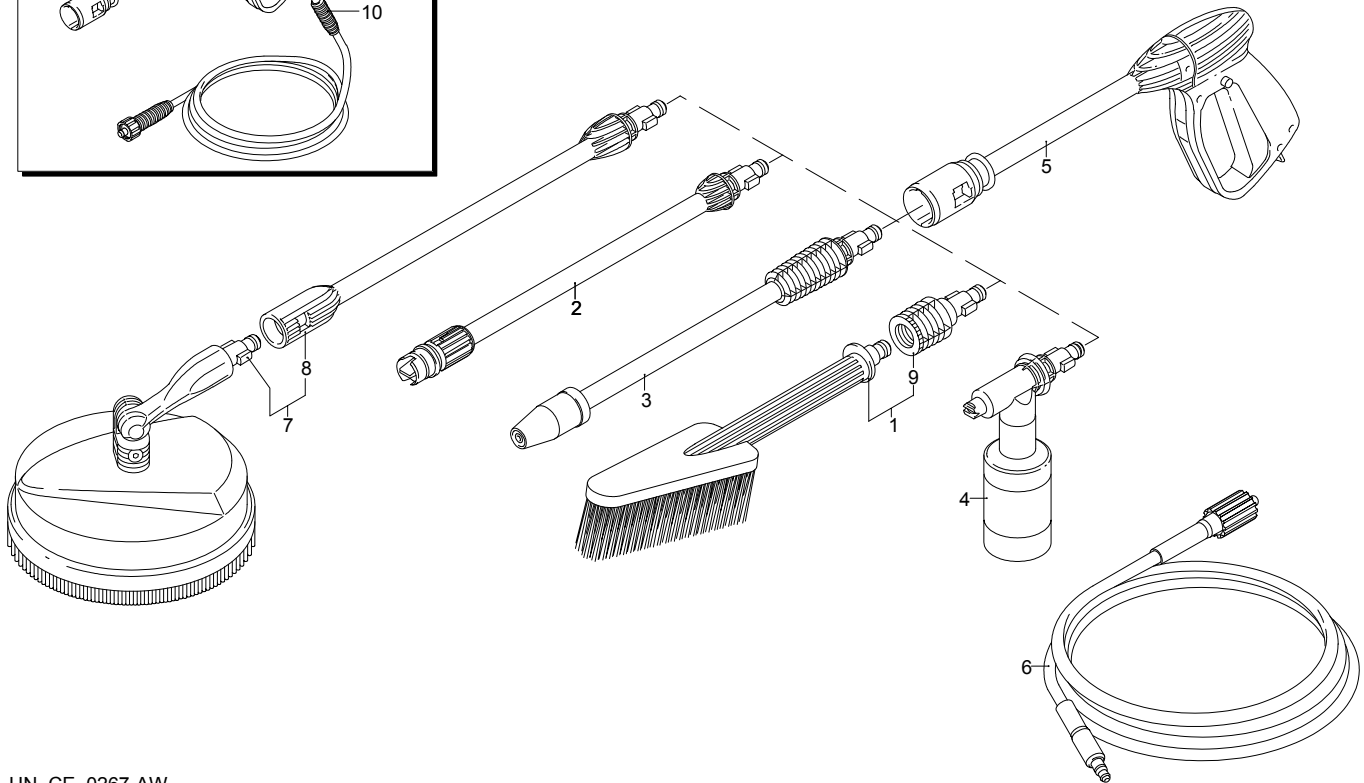

UN_CE_0259-AW

Modello PW 1400 K X-TRA

Versione:

Matricola:

Codice: **12640**

01/02/2010

Validità	Pos.	Codice	Denominazione	Q
	1	40787	Spazzola fissa	1
	2	50955	Lancia+testina	1
	3	3082330	Lancia+rotopower	1
	4	50954	Serbatoio	1
I--> 01/09	5	3082280	Pistola	1
I--> 01/09	6	3082290	Tubo alta pressione	1
	7	40780	Mini patio brush	1
	8	3082860	Prolunga	1
	9	40788	Adattatore	1
-->I 12/08	10	50597	Tubo alta pressione	1
-->I 12/08	11	3082650	Forcella	1
-->I 12/08	12	50956	Pistola	1