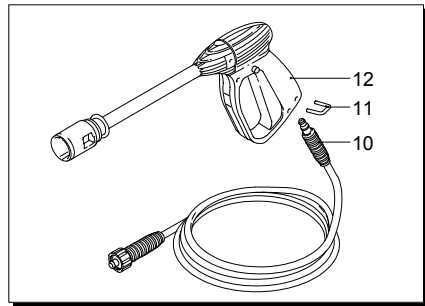

Modell PW 1400 K X-TRA

Ausführung:

Seriennummer:

Code: **12640**

01/02/2010

Gültigkeit	Pos.	Code	Bezeichnung	Menge
	1	3080840	Griff	1
	2	3080850	Orangefarbene Haube	1
	3	3082130	Wasser Schnellverbindungsatz	1
	4	50940	Kabel	1
	5	3081190	Vormontage Elektropumpe	1
	6	3080890	Rad	2
	7	3082770	Schalter	1
	8	50942	Zubehörträger	1
	9	3080880	Verschluss	2
	10	50944	Basis	1
	11	50947	Zubehörträger	1
	12	3081280	Satz TSS	1
	13	3081270	Kolben + Dichtungssatz	1
	14	3081290	Ventile + Dichtungssatz	1
	15	3082580	Bürstesatz für Motor	1
	16	3080580	Kabelverschraubung	1

Modell PW 1400 K X-TRA

Ausführung:

Seriennummer:

Code: **12640**

01/02/2010

Gültigkeit	Pos.	Code	Bezeichnung	Menge
	1	40787	Fixe Bürste	1
	2	50955	Lanze+Düsenkopf	1
	3	3082330	Lanze+Rotopower	1
	4	50954	Tank	1
I--> 01/09	5	3082280	Pistole	1
I--> 01/09	6	3082290	Hochdruckschlauch	1
	7	40780	Mini patio brush	1
	8	3082860	Verlängerung	1
	9	40788	Adapter	1
-->I 12/08	10	50597	Hochdruckschlauch	1
-->I 12/08	11	3082650	Klemme	1
-->I 12/08	12	50956	Pistole	1