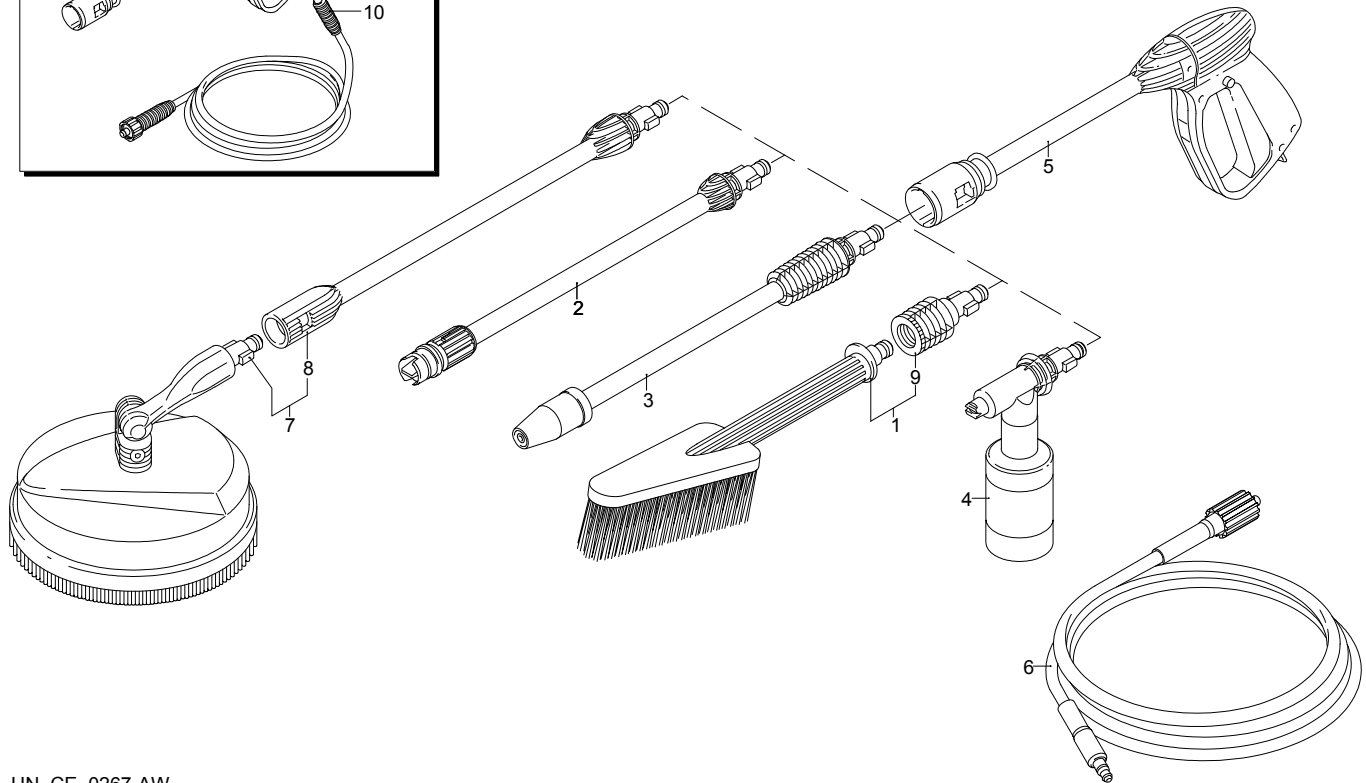

Modell PW 1400 K X-TRA

Ausführung:

Seriennummer:

Code: **12640**

01/02/2010

Gültigkeit	Pos.	Code	Bezeichnung	Menge
	1	3080840	Griff	1
	2	3080850	Orangefarbene Haube	1
	3	3082130	Wasser Schnellverbindungsatz	1
	4	50940	Kabel	1
	5	3081190	Vormontage Elektropumpe	1
	6	3080890	Rad	2
	7	3082770	Schalter	1
	8	50942	Zubehörträger	1
	9	3080880	Verschluss	2
	10	50944	Basis	1
	11	50947	Zubehörträger	1
	12	3081280	Satz TSS	1
	13	3081270	Kolben + Dichtungssatz	1
	14	3081290	Ventile + Dichtungssatz	1
	15	3082580	Bürstesatz für Motor	1
	16	3080580	Kabelverschraubung	1

Modell PW 1400 K X-TRA

Ausführung:

Seriennummer:

Code: **12640**

01/02/2010

Gültigkeit	Pos.	Code	Bezeichnung	Menge
	1	40787	Fixe Bürste	1
	2	50955	Lanze+Düsenkopf	1
	3	3082330	Lanze+Rotopower	1
	4	50954	Tank	1
I--> 01/09	5	3082280	Pistole	1
I--> 01/09	6	3082290	Hochdruckschlauch	1
	7	40780	Mini patio brush	1
	8	3082860	Verlängerung	1
	9	40788	Adapter	1
-->I 12/08	10	50597	Hochdruckschlauch	1
-->I 12/08	11	3082650	Klemme	1
-->I 12/08	12	50956	Pistole	1