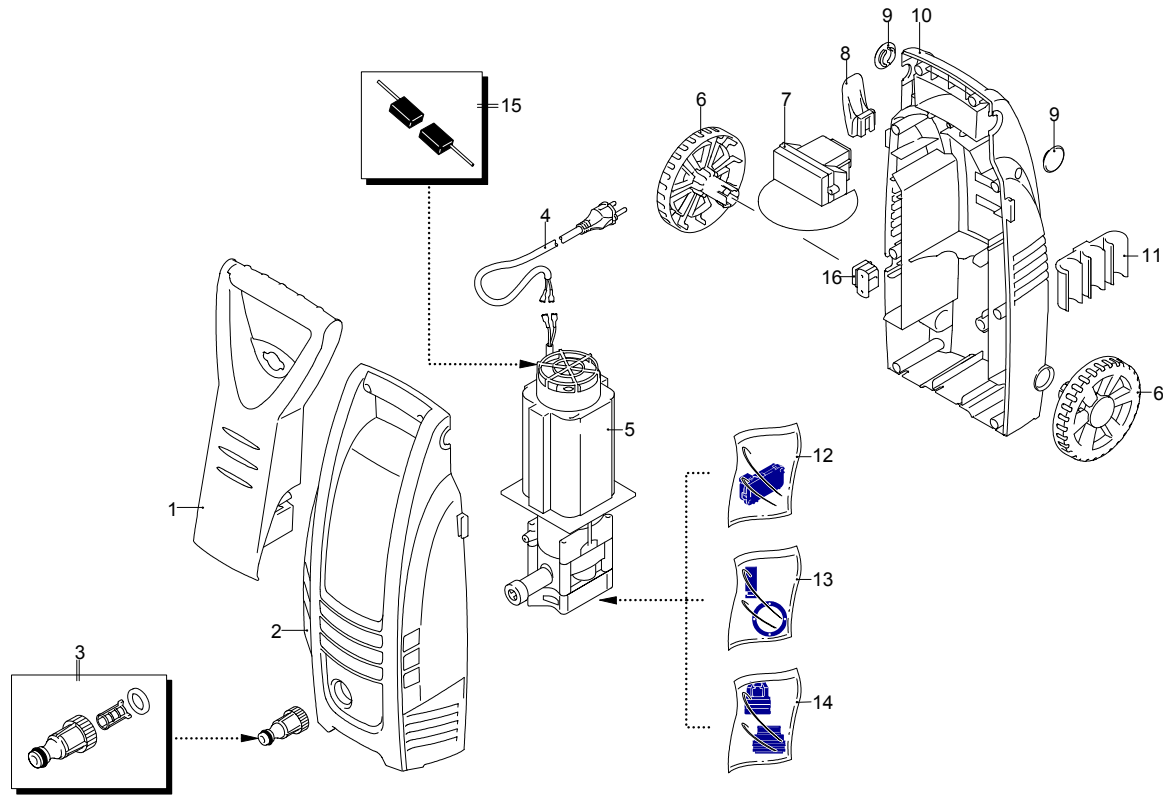

Modell PW 1400 K X-TRA

Ausführung:

Seriennummer:

Code: **12640**

01/02/2010

Gültigkeit	Pos.	Code	Bezeichnung	Menge
	1	3080840	Griff	1
	2	3080850	Orangefarbene Haube	1
	3	3082130	Wasser Schnellverbindungsatz	1
	4	50940	Kabel	1
	5	3081190	Vormontage Elektropumpe	1
	6	3080890	Rad	2
	7	3082770	Schalter	1
	8	50942	Zubehörträger	1
	9	3080880	Verschluss	2
	10	50944	Basis	1
	11	50947	Zubehörträger	1
	12	3081280	Satz TSS	1
	13	3081270	Kolben + Dichtungssatz	1
	14	3081290	Ventile + Dichtungssatz	1
	15	3082580	Bürstesatz für Motor	1
	16	3080580	Kabelverschraubung	1

Modell PW 1400 K X-TRA

Ausführung:

Seriennummer:

Code: **12640**

01/02/2010

Gültigkeit	Pos.	Code	Bezeichnung	Menge
	1	40787	Fixe Bürste	1
	2	50955	Lanze+Düsenkopf	1
	3	3082330	Lanze+Rotopower	1
	4	50954	Tank	1
I--> 01/09	5	3082280	Pistole	1
I--> 01/09	6	3082290	Hochdruckschlauch	1
	7	40780	Mini patio brush	1
	8	3082860	Verlängerung	1
	9	40788	Adapter	1
-->I 12/08	10	50597	Hochdruckschlauch	1
-->I 12/08	11	3082650	Klemme	1
-->I 12/08	12	50956	Pistole	1