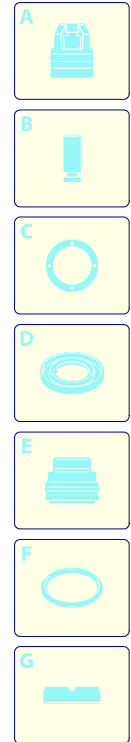

Modell PW 1400 K X-TRA

Ausführung:

Seriennummer:

Code: **12640**

01/02/2010

Gültigkeit	Pos.	Code	Bezeichnung	Menge
	1	3080840	Griff	1
	2	3080850	Orangefarbene Haube	1
	3	3082130	Wasser Schnellverbindungsatz	1
	4	50940	Kabel	1
	5	3081190	Vormontage Elektropumpe	1
	6	3080890	Rad	2
	7	3082770	Schalter	1
	8	50942	Zubehörträger	1
	9	3080880	Verschluss	2
	10	50944	Basis	1
	11	50947	Zubehörträger	1
	12	3081280	Satz TSS	1
	13	3081270	Kolben + Dichtungssatz	1
	14	3081290	Ventile + Dichtungssatz	1
	15	3082580	Bürstesatz für Motor	1
	16	3080580	Kabelverschraubung	1

Modell PW 1400 K X-TRA

Ausführung:

Seriennummer:

Code: **12640**

01/02/2010

Gültigkeit	Pos.	Code	Bezeichnung	Menge
	1	40787	Fixe Bürste	1
	2	50955	Lanze+Düsenkopf	1
	3	3082330	Lanze+Rotopower	1
	4	50954	Tank	1
I--> 01/09	5	3082280	Pistole	1
I--> 01/09	6	3082290	Hochdruckschlauch	1
	7	40780	Mini patio brush	1
	8	3082860	Verlängerung	1
	9	40788	Adapter	1
-->I 12/08	10	50597	Hochdruckschlauch	1
-->I 12/08	11	3082650	Klemme	1
-->I 12/08	12	50956	Pistole	1