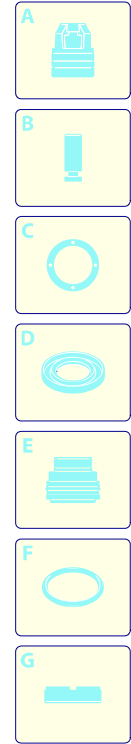

Modell PW 1400 K X-TRA

Ausführung:

Seriennummer:

Code: **12640**

01/02/2010

Gültigkeit	Pos.	Code	Bezeichnung	Menge
	1	3080840	Griff	1
	2	3080850	Orangefarbene Haube	1
	3	3082130	Wasser Schnellverbindungsatz	1
	4	50940	Kabel	1
	5	3081190	Vormontage Elektropumpe	1
	6	3080890	Rad	2
	7	3082770	Schalter	1
	8	50942	Zubehörträger	1
	9	3080880	Verschluss	2
	10	50944	Basis	1
	11	50947	Zubehörträger	1
	12	3081280	Satz TSS	1
	13	3081270	Kolben + Dichtungssatz	1
	14	3081290	Ventile + Dichtungssatz	1
	15	3082580	Bürstesatz für Motor	1
	16	3080580	Kabelverschraubung	1

Modell PW 1400 K X-TRA

Ausführung:

Seriennummer:

Code: **12640**

01/02/2010

Gültigkeit	Pos.	Code	Bezeichnung	Menge
	1	40787	Fixe Bürste	1
	2	50955	Lanze+Düsenkopf	1
	3	3082330	Lanze+Rotopower	1
	4	50954	Tank	1
I--> 01/09	5	3082280	Pistole	1
I--> 01/09	6	3082290	Hochdruckschlauch	1
	7	40780	Mini patio brush	1
	8	3082860	Verlängerung	1
	9	40788	Adapter	1
-->I 12/08	10	50597	Hochdruckschlauch	1
-->I 12/08	11	3082650	Klemme	1
-->I 12/08	12	50956	Pistole	1