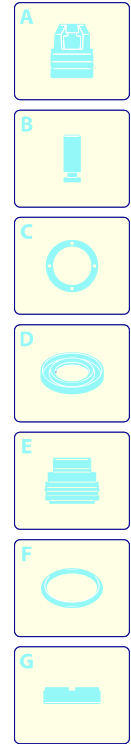

Modello PW 1500 WB PLUS

Versione:

Matricola:

Codice: **12906**

230 V - 50 Hz
schuko

Validità	Pos.	Codice	Denominazione	Q
	1	3080480	Manopola	1
	2	3080250	Cofano arancio	1
	3	2860160	Cofano nero	1
	4	3080240	Ruota	2
	5	3080740	Staffa	1
	6	3080730	Staffa	1
	7	3080750	Convogliatore	1
	8	3081250	Premontaggio elettropompa	1
	9	2860170	Cofano nero	1
	10	3081280	Kit TSS	1
	11	3081270	Kit pistoni + tenute	1
	12	3081290	Kit valvole + tenute	1
	13	3082580	Kit spazzola per motore	1
	14	50940	Cavo	1
	15	3082070	Interruttore	1
	16	3082130	Kit attacco acqua	1

- A
- B
- C
- D
- E
- F
- G

Modello PW 1500 WB PLUS

Versione:

Matricola:

Codice: **12906**

01/02/2010

Validità	Pos.	Codice	Denominazione	Q
	1	50970	Lancia+testina	1
	2	50971	Lancia+rotopower	1
	3	50954	Serbatoio	1
	4	50991	Pistola	1
	5	50969	Tubo alta pressione	1
	6	40788	Adattatore	1
	7	40787	Spazzola fissa	1
	8	3082860	Prolunga	1
	9	40780	Mini patio brush	1