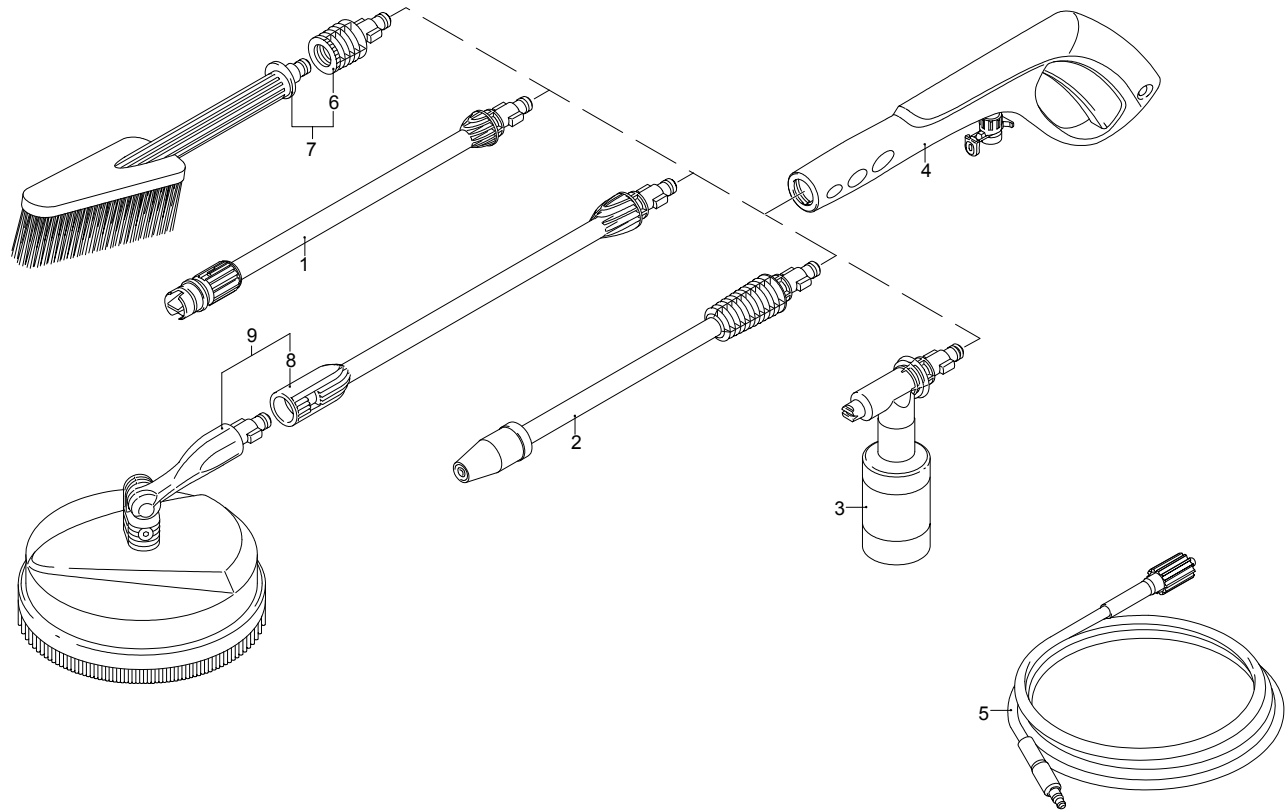

- A
- B
- C
- D
- E
- F
- G

Modello PW 1500 WB PLUS

Versione:

Matricola:

Codice: **12906**

01/02/2010

Validità	Pos.	Codice	Denominazione	Q
	1	50970	Lancia+testina	1
	2	50971	Lancia+rotopower	1
	3	50954	Serbatoio	1
	4	50991	Pistola	1
	5	50969	Tubo alta pressione	1
	6	40788	Adattatore	1
	7	40787	Spazzola fissa	1
	8	3082860	Prolunga	1
	9	40780	Mini patio brush	1