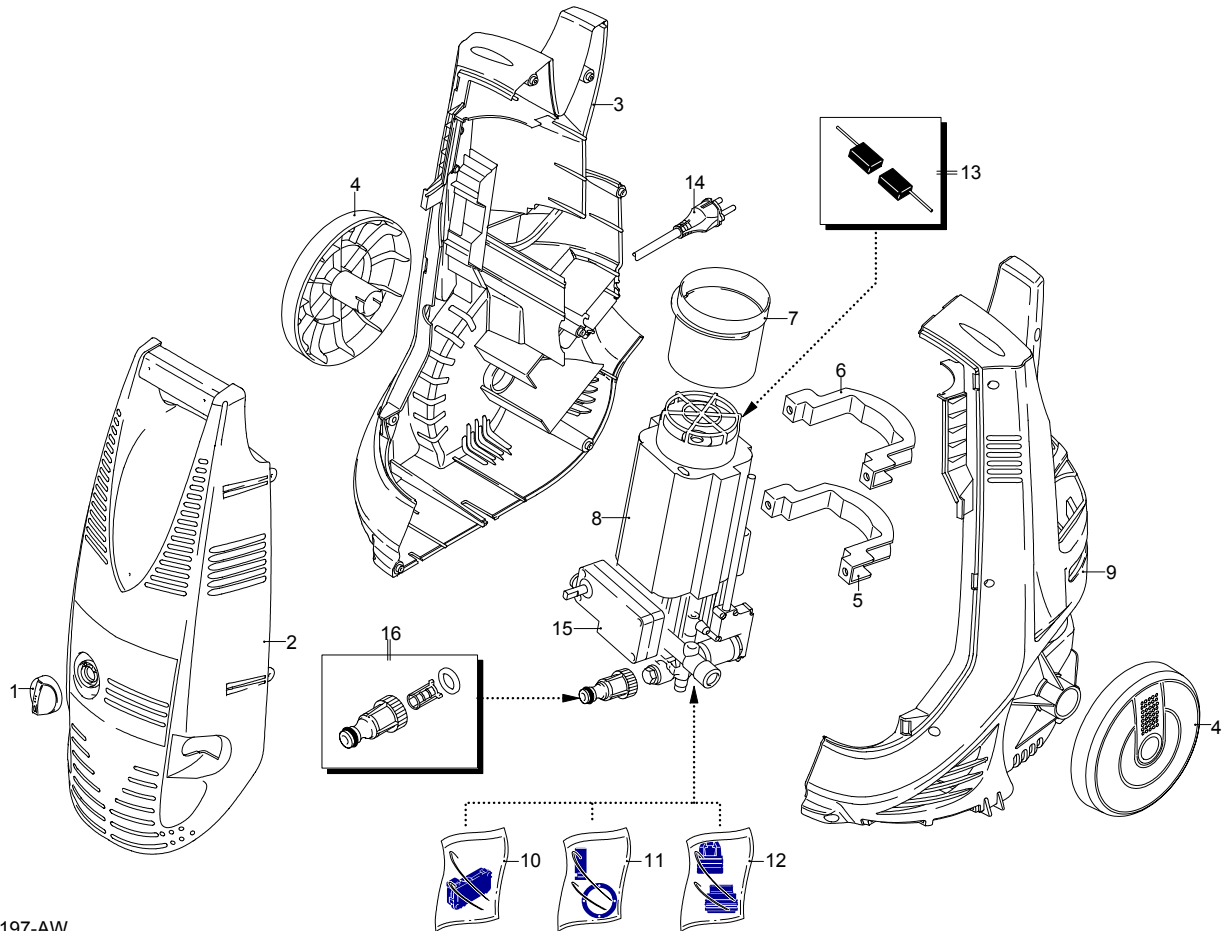

Modello PW 1500 WB PLUS

Versione:

Matricola:

Codice: **12906**

230 V - 50 Hz
schuko

Validità	Pos.	Codice	Denominazione	Q
	1	3080480	Manopola	1
	2	3080250	Cofano arancio	1
	3	2860160	Cofano nero	1
	4	3080240	Ruota	2
	5	3080740	Staffa	1
	6	3080730	Staffa	1
	7	3080750	Convogliatore	1
	8	3081250	Premontaggio elettropompa	1
	9	2860170	Cofano nero	1
	10	3081280	Kit TSS	1
	11	3081270	Kit pistoni + tenute	1
	12	3081290	Kit valvole + tenute	1
	13	3082580	Kit spazzola per motore	1
	14	50940	Cavo	1
	15	3082070	Interruttore	1
	16	3082130	Kit attacco acqua	1

- A
- B
- C
- D
- E
- F
- G

Modello PW 1500 WB PLUS

Versione:

Matricola:

Codice: **12906**

01/02/2010

Validità	Pos.	Codice	Denominazione	Q
	1	50970	Lancia+testina	1
	2	50971	Lancia+rotopower	1
	3	50954	Serbatoio	1
	4	50991	Pistola	1
	5	50969	Tubo alta pressione	1
	6	40788	Adattatore	1
	7	40787	Spazzola fissa	1
	8	3082860	Prolunga	1
	9	40780	Mini patio brush	1