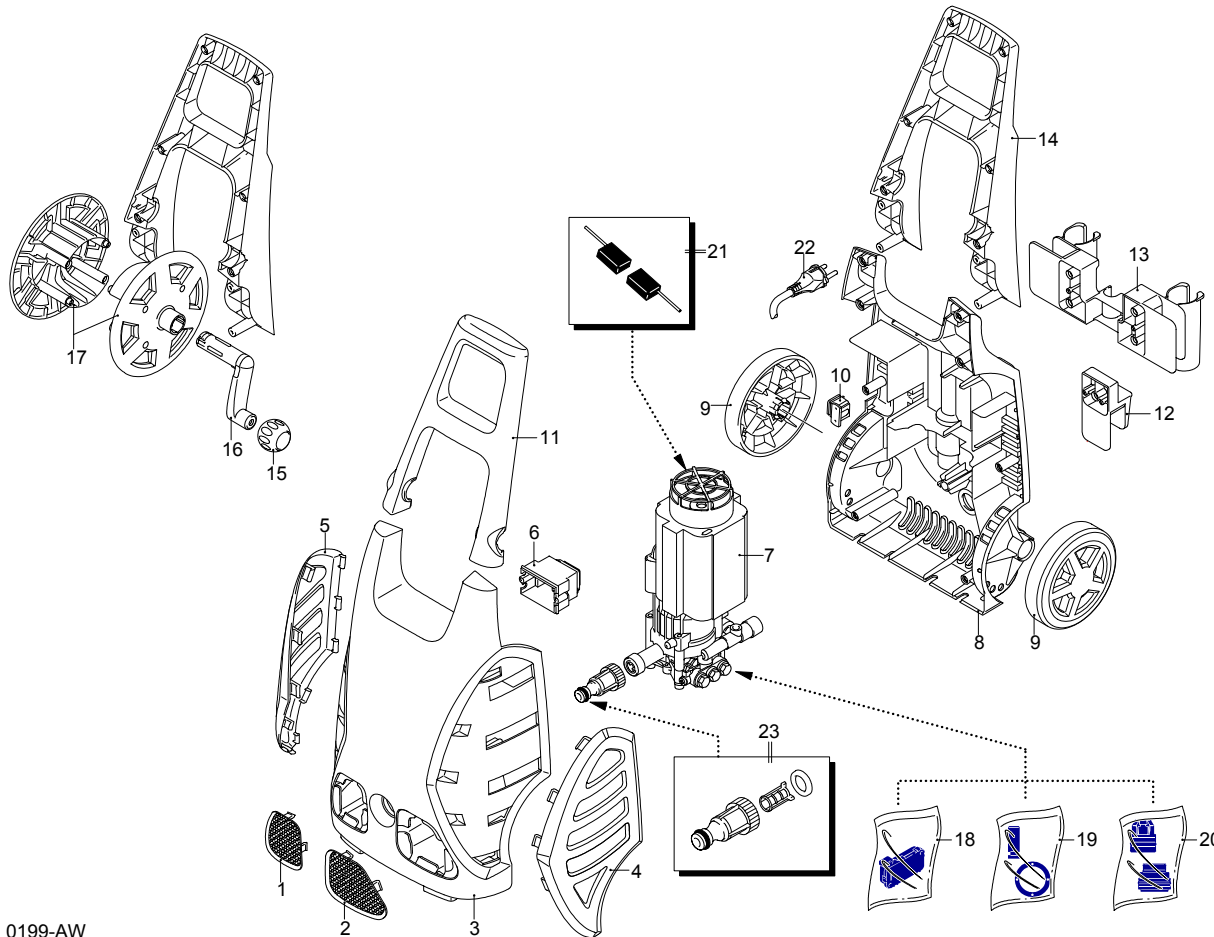

Modelo PW 1700 SPM PLUS

Versión:

Matrícula:

Código: **12841**

01/02/2010

Validez	Pos.	Código	Denominación	Cant.
	1	3080620	Rejilla	1
	2	3080630	Rejilla	1
	3	3082800	Capó anaranjado	1
	4	3080270	Portezuela	1
	5	3080260	Portezuela	1
	6	3080170	Caja	1
	7	3081220	Premontaje electrobomba	1
	8	3082910	Base	1
	9	3080150	Rueda	2
	10	3080580	Prensacable	1
	11	3080230	Mango	1
	12	3080280	Porta-accesorios	1
	13	3080190	Porta-accesorios	1
	14	3080210	Mango	1
	15	3080680	Pomo	1
	16	3080220	Palanca	1
	17	3080200	Disco	2
	18	3081280	Kit TSS	1
	19	3081270	Kit pistones + retenciones	1
	20	3081290	Kit válvulas + retenciones	1
	21	3082600	Kit escobilla para motor	1
	22	3082360	Cable	1
	23	3082130	Kit enchufe agua	1

Modelo PW 1700 SPM PLUS

Versión:

Matrícula:

Código: **12841**

01/02/2010

Validez	Pos.	Código	Denominación	Cant.
	1	50975	Lanza+cabezal	1
	2	50976	Lanza+rotopower	1
	3	3082320	Escobilla giratoria	1
	4	50972	Depósito	1
	5	50991	Pistola	1
	6	50969	Tubo alta presión	1
	7	40788	Adaptador	1
	8	3082860	Alargador	1
	9	40780	Mini patio brush	1