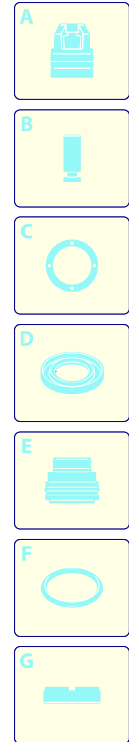

Modelo PW 1700 SPM PLUS

Versión:

Matrícula:

Código: **12841**

01/02/2010

Validez	Pos.	Código	Denominación	Cant.
	1	3080620	Rejilla	1
	2	3080630	Rejilla	1
	3	3082800	Capó anaranjado	1
	4	3080270	Portezuela	1
	5	3080260	Portezuela	1
	6	3080170	Caja	1
	7	3081220	Premontaje electrobomba	1
	8	3082910	Base	1
	9	3080150	Rueda	2
	10	3080580	Prensacable	1
	11	3080230	Mango	1
	12	3080280	Porta-accesorios	1
	13	3080190	Porta-accesorios	1
	14	3080210	Mango	1
	15	3080680	Pomo	1
	16	3080220	Palanca	1
	17	3080200	Disco	2
	18	3081280	Kit TSS	1
	19	3081270	Kit pistones + retenciones	1
	20	3081290	Kit válvulas + retenciones	1
	21	3082600	Kit escobilla para motor	1
	22	3082360	Cable	1
	23	3082130	Kit enchufe agua	1

Modelo PW 1700 SPM PLUS

Versión:

Matrícula:

Código: **12841**

01/02/2010

Validez	Pos.	Código	Denominación	Cant.
	1	50975	Lanza+cabezal	1
	2	50976	Lanza+rotopower	1
	3	3082320	Escobilla giratoria	1
	4	50972	Depósito	1
	5	50991	Pistola	1
	6	50969	Tubo alta presión	1
	7	40788	Adaptador	1
	8	3082860	Alargador	1
	9	40780	Mini patio brush	1