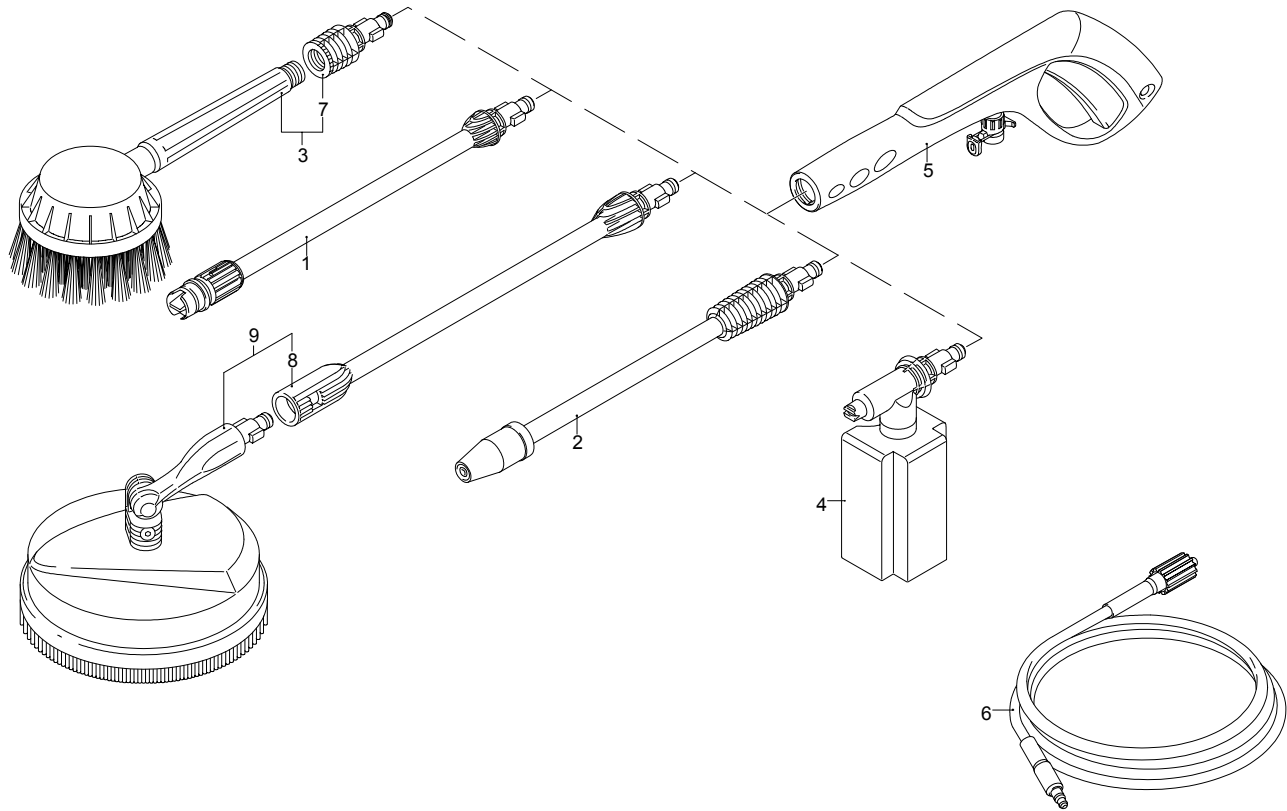

Modelo PW 1700 SPM PLUS

Versión:

Matrícula:

Código: **12841**

01/02/2010

Validez	Pos.	Código	Denominación	Cant.
	1	3080620	Rejilla	1
	2	3080630	Rejilla	1
	3	3082800	Capó anaranjado	1
	4	3080270	Portezuela	1
	5	3080260	Portezuela	1
	6	3080170	Caja	1
	7	3081220	Premontaje electrobomba	1
	8	3082910	Base	1
	9	3080150	Rueda	2
	10	3080580	Prensacable	1
	11	3080230	Mango	1
	12	3080280	Porta-accesorios	1
	13	3080190	Porta-accesorios	1
	14	3080210	Mango	1
	15	3080680	Pomo	1
	16	3080220	Palanca	1
	17	3080200	Disco	2
	18	3081280	Kit TSS	1
	19	3081270	Kit pistones + retenciones	1
	20	3081290	Kit válvulas + retenciones	1
	21	3082600	Kit escobilla para motor	1
	22	3082360	Cable	1
	23	3082130	Kit enchufe agua	1

Modelo PW 1700 SPM PLUS

Versión:

Matrícula:

Código: **12841**

01/02/2010

Validez	Pos.	Código	Denominación	Cant.
	1	50975	Lanza+cabezal	1
	2	50976	Lanza+rotopower	1
	3	3082320	Escobilla giratoria	1
	4	50972	Depósito	1
	5	50991	Pistola	1
	6	50969	Tubo alta presión	1
	7	40788	Adaptador	1
	8	3082860	Alargador	1
	9	40780	Mini patio brush	1