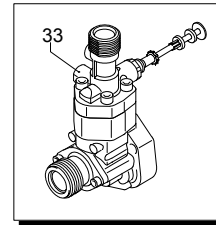

Modell PW 1700 WP

Ausführung:

Seriennummer:

Code: **12346**

01/02/2010

Gültigkeit	Pos.	Code	Bezeichnung	Menge
	1	2560380	Drehknopf	1
	2	2560490	Stecker	1
	3	2860200	Orangefarbene Haube	1
	4	2440071	Rad	2
	5	2100300	Schraube	19
	6	2860170	Schwarze Haube	1
	7	2860160	Schwarze Haube	1
	8	2860210	Griff	1

UN_CE_0170-EX

Modell PW 1700 WP

Ausführung:

Seriennummer:

Code: **12346**

01/02/2010

Gültigkeit	Pos.	Code	Bezeichnung	Menge
	1	1340260	Filter	1
	2	2440230	Dichtung	1
	3	2560700	Verbindungsstück	1
	4	550350	O-Ring-Dichtung	1
	5	2100540	Verbindungsstück	1
	6	2101000	Schraube	2
	7	2109050	Ventil	6
	8	850850	Schraube	3
	10	880840	O-Ring-Dichtung	4
	11	2100550	Kopf	1
	13	1260760	Schraube	4
	14	42012	Vormontage Verbindungsstück	1
	15	2200141	Wasserdichtung	3
	16	2020041	Ring	3
	17	394280	O-Ring-Dichtung	1
	18	2560480	Buchse	1
	30	1461470	Verbindungsstück	1
	33	2208	Vormontage Kopf	1
	A	2574	Satz Ventile	1

Modell PW 1700 WP

Ausführung:

Seriennummer:

Code: **12346**

01/02/2010

Gültigkeit	Pos.	Code	Bezeichnung	Menge
	1	2560350	Deckel	1
	2	2560130	Leitblech	1
	3	2560390	Schalter	1
	4	2560120	Leitblech	1
	5	2100300	Schraube	2
	6	2560900	Kabel	1
	7	2569618	Vormontage Elektropumpe	1
	8	2260	Bürstensatz für Motor	1

UN_CE_0142-KX

Modell PW 1700 WP

Ausführung:

Seriennummer:

Code: **12346**

01/02/2010

Gültigkeit	Pos.	Code	Bezeichnung	Menge
	1	40352	Tank	1
	2	40480	Düsenkopf	1
	3	40343	Düsenkopf Rotopower	1
	4	1680220	O-Ring-Dichtung	3
	5	40667	LANZE	1
	6	40417	Fixe Bürste	1
I--> 09/06	7	40666	Pistole	1
	8	600180	O-Ring-Dichtung	1
I--> 09/06	9	2620400	Hochdruckschlauch	1
	10	2000770	O-Ring-Dichtung	1
	11	40523	Verlängerung	1
	12	40499	Spinner	1
--->I 08/06	13	2000420	Hochdruckschlauch	1
--->I 08/06	14	2000080	Klemme	1
--->I 08/06	15	40409	Pistole	1
	16	800840		1