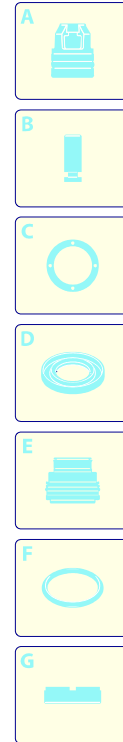

Modell PW 1700 WP

Ausführung:

Seriennummer:

Code: **12346**

01/02/2010

Gültigkeit	Pos.	Code	Bezeichnung	Menge
	1	2560380	Drehknopf	1
	2	2560490	Stecker	1
	3	2860200	Orangefarbene Haube	1
	4	2440071	Rad	2
	5	2100300	Schraube	19
	6	2860170	Schwarze Haube	1
	7	2860160	Schwarze Haube	1
	8	2860210	Griff	1

UN_CE_0170-EX

Modell PW 1700 WP

Ausführung:

Seriennummer:

Code: **12346**

01/02/2010

Gültigkeit	Pos.	Code	Bezeichnung	Menge
	1	1340260	Filter	1
	2	2440230	Dichtung	1
	3	2560700	Verbindungsstück	1
	4	550350	O-Ring-Dichtung	1
	5	2100540	Verbindungsstück	1
	6	2101000	Schraube	2
	7	2109050	Ventil	6
	8	850850	Schraube	3
	10	880840	O-Ring-Dichtung	4
	11	2100550	Kopf	1
	13	1260760	Schraube	4
	14	42012	Vormontage Verbindungsstück	1
	15	2200141	Wasserdichtung	3
	16	2020041	Ring	3
	17	394280	O-Ring-Dichtung	1
	18	2560480	Buchse	1
	30	1461470	Verbindungsstück	1
	33	2208	Vormontage Kopf	1
	A	2574	Satz Ventile	1

Modell PW 1700 WP

Ausführung:

Seriennummer:

Code: **12346**

01/02/2010

Gültigkeit	Pos.	Code	Bezeichnung	Menge
	1	2560350	Deckel	1
	2	2560130	Leitblech	1
	3	2560390	Schalter	1
	4	2560120	Leitblech	1
	5	2100300	Schraube	2
	6	2560900	Kabel	1
	7	2569618	Vormontage Elektropumpe	1
	8	2260	Bürstensatz für Motor	1

UN_CE_0142-KX

Modell PW 1700 WP

Ausführung:

Seriennummer:

Code: **12346**

01/02/2010

Gültigkeit	Pos.	Code	Bezeichnung	Menge
	1	40352	Tank	1
	2	40480	Düsenkopf	1
	3	40343	Düsenkopf Rotopower	1
	4	1680220	O-Ring-Dichtung	3
	5	40667	LANZE	1
	6	40417	Fixe Bürste	1
I--> 09/06	7	40666	Pistole	1
	8	600180	O-Ring-Dichtung	1
I--> 09/06	9	2620400	Hochdruckschlauch	1
	10	2000770	O-Ring-Dichtung	1
	11	40523	Verlängerung	1
	12	40499	Spinner	1
--->I 08/06	13	2000420	Hochdruckschlauch	1
--->I 08/06	14	2000080	Klemme	1
--->I 08/06	15	40409	Pistole	1
	16	800840		1