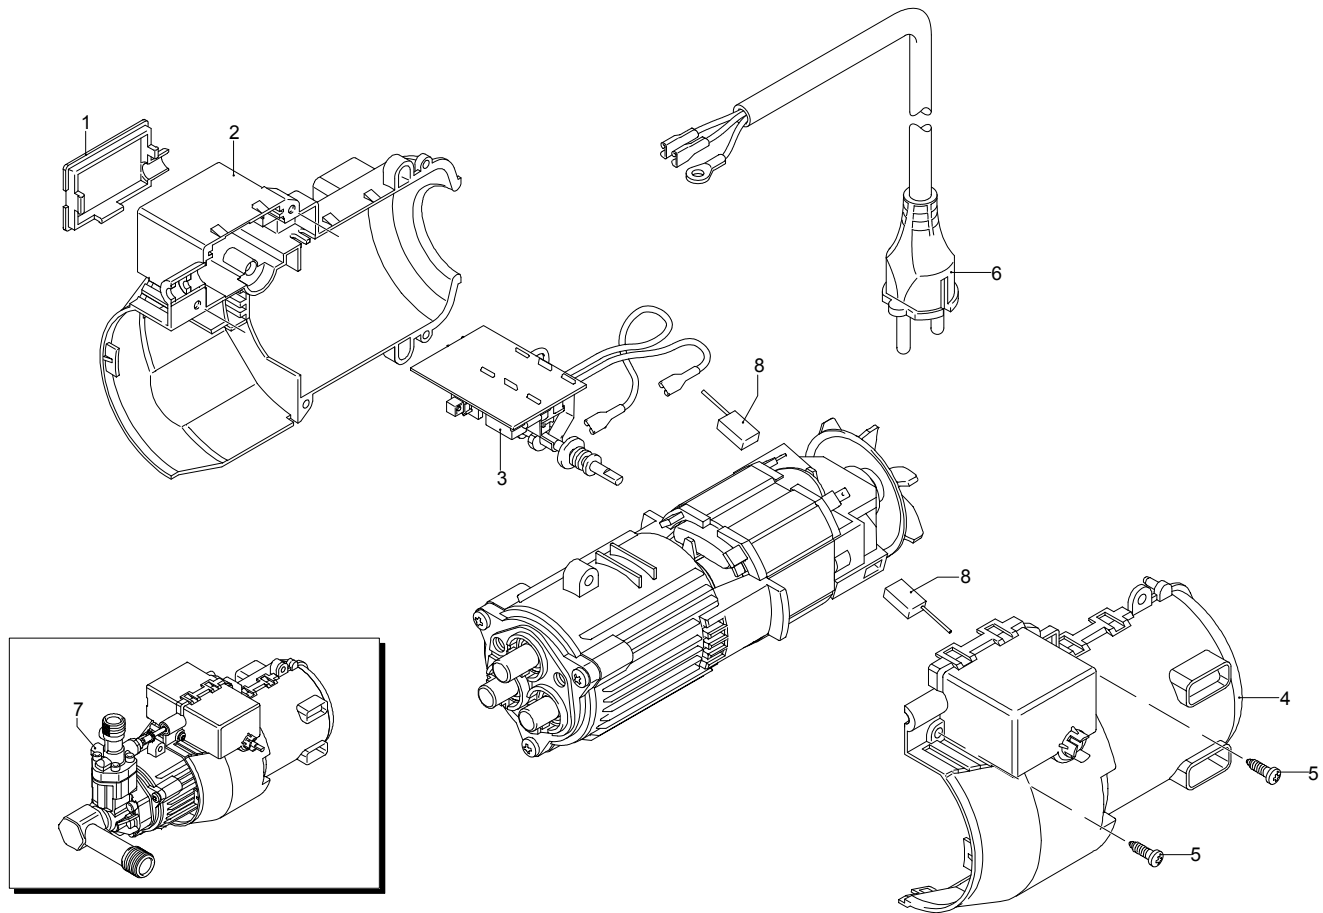

UN_CE_0170-EX

Modell PW 1700 WP

Ausführung:

Seriennummer:

Code: **12346**

01/02/2010

Gültigkeit	Pos.	Code	Bezeichnung	Menge
	1	1340260	Filter	1
	2	2440230	Dichtung	1
	3	2560700	Verbindungsstück	1
	4	550350	O-Ring-Dichtung	1
	5	2100540	Verbindungsstück	1
	6	2101000	Schraube	2
	7	2109050	Ventil	6
	8	850850	Schraube	3
	10	880840	O-Ring-Dichtung	4
	11	2100550	Kopf	1
	13	1260760	Schraube	4
	14	42012	Vormontage Verbindungsstück	1
	15	2200141	Wasserdichtung	3
	16	2020041	Ring	3
	17	394280	O-Ring-Dichtung	1
	18	2560480	Buchse	1
	30	1461470	Verbindungsstück	1
	33	2208	Vormontage Kopf	1
	A	2574	Satz Ventile	1

Modell PW 1700 WP

Ausführung:

Seriennummer:

Code: **12346**

01/02/2010

Gültigkeit	Pos.	Code	Bezeichnung	Menge
	1	2560350	Deckel	1
	2	2560130	Leitblech	1
	3	2560390	Schalter	1
	4	2560120	Leitblech	1
	5	2100300	Schraube	2
	6	2560900	Kabel	1
	7	2569618	Vormontage Elektropumpe	1
	8	2260	Bürstensatz für Motor	1

UN_CE_0142-KX

Modell PW 1700 WP

Ausführung:

Seriennummer:

Code: **12346**

01/02/2010

Gültigkeit	Pos.	Code	Bezeichnung	Menge
	1	40352	Tank	1
	2	40480	Düsenkopf	1
	3	40343	Düsenkopf Rotopower	1
	4	1680220	O-Ring-Dichtung	3
	5	40667	LANZE	1
	6	40417	Fixe Bürste	1
I--> 09/06	7	40666	Pistole	1
	8	600180	O-Ring-Dichtung	1
I--> 09/06	9	2620400	Hochdruckschlauch	1
	10	2000770	O-Ring-Dichtung	1
	11	40523	Verlängerung	1
	12	40499	Spinner	1
--->I 08/06	13	2000420	Hochdruckschlauch	1
--->I 08/06	14	2000080	Klemme	1
--->I 08/06	15	40409	Pistole	1
	16	800840		1