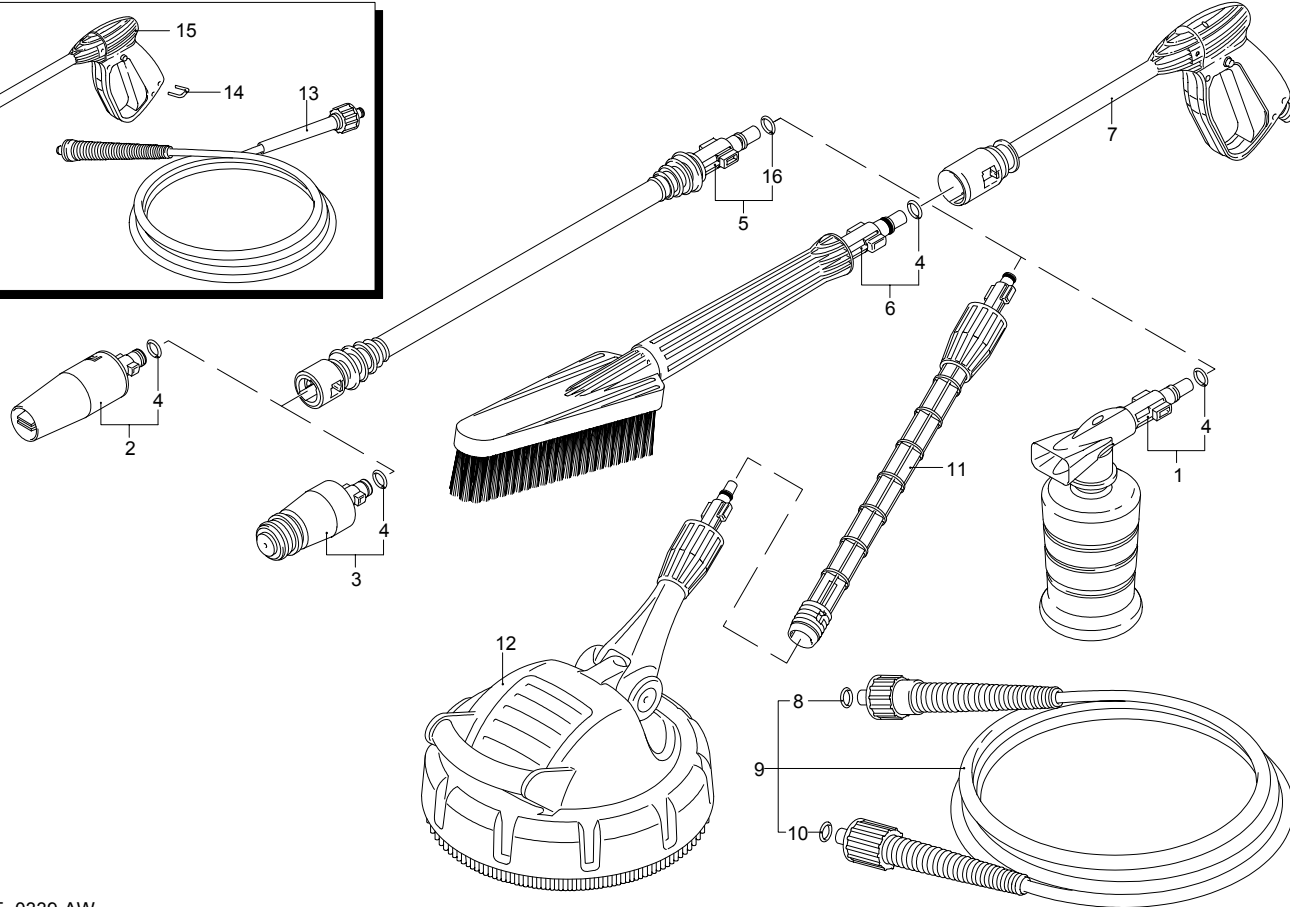

UN_CE_0142-KX

Modell PW 1700 WP

Ausführung:

Seriennummer:

Code: **12346**

01/02/2010

Gültigkeit	Pos.	Code	Bezeichnung	Menge
	1	40352	Tank	1
	2	40480	Düsenkopf	1
	3	40343	Düsenkopf Rotopower	1
	4	1680220	O-Ring-Dichtung	3
	5	40667	LANZE	1
	6	40417	Fixe Bürste	1
I--> 09/06	7	40666	Pistole	1
	8	600180	O-Ring-Dichtung	1
I--> 09/06	9	2620400	Hochdruckschlauch	1
	10	2000770	O-Ring-Dichtung	1
	11	40523	Verlängerung	1
	12	40499	Spinner	1
--->I 08/06	13	2000420	Hochdruckschlauch	1
--->I 08/06	14	2000080	Klemme	1
--->I 08/06	15	40409	Pistole	1
	16	800840		1