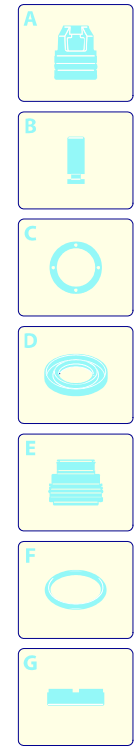

Modell PW 1700 WP

Ausführung:

Seriennummer:

Code: **12346**

01/02/2010

Gültigkeit	Pos.	Code	Bezeichnung	Menge
	1	2560380	Drehknopf	1
	2	2560490	Stecker	1
	3	2860200	Orangefarbene Haube	1
	4	2440071	Rad	2
	5	2100300	Schraube	19
	6	2860170	Schwarze Haube	1
	7	2860160	Schwarze Haube	1
	8	2860210	Griff	1

UN_CE_0170-EX

Modell PW 1700 WP

Ausführung:

Seriennummer:

Code: **12346**

01/02/2010

Gültigkeit	Pos.	Code	Bezeichnung	Menge
	1	1340260	Filter	1
	2	2440230	Dichtung	1
	3	2560700	Verbindungsstück	1
	4	550350	O-Ring-Dichtung	1
	5	2100540	Verbindungsstück	1
	6	2101000	Schraube	2
	7	2109050	Ventil	6
	8	850850	Schraube	3
	10	880840	O-Ring-Dichtung	4
	11	2100550	Kopf	1
	13	1260760	Schraube	4
	14	42012	Vormontage Verbindungsstück	1
	15	2200141	Wasserdichtung	3
	16	2020041	Ring	3
	17	394280	O-Ring-Dichtung	1
	18	2560480	Buchse	1
	30	1461470	Verbindungsstück	1
	33	2208	Vormontage Kopf	1
	A	2574	Satz Ventile	1

Modell PW 1700 WP

Ausführung:

Seriennummer:

Code: **12346**

01/02/2010

Gültigkeit	Pos.	Code	Bezeichnung	Menge
	1	2560350	Deckel	1
	2	2560130	Leitblech	1
	3	2560390	Schalter	1
	4	2560120	Leitblech	1
	5	2100300	Schraube	2
	6	2560900	Kabel	1
	7	2569618	Vormontage Elektropumpe	1
	8	2260	Bürstensatz für Motor	1

UN_CE_0142-KX

Modell PW 1700 WP

Ausführung:

Seriennummer:

Code: **12346**

01/02/2010

Gültigkeit	Pos.	Code	Bezeichnung	Menge
	1	40352	Tank	1
	2	40480	Düsenkopf	1
	3	40343	Düsenkopf Rotopower	1
	4	1680220	O-Ring-Dichtung	3
	5	40667	LANZE	1
	6	40417	Fixe Bürste	1
I--> 09/06	7	40666	Pistole	1
	8	600180	O-Ring-Dichtung	1
I--> 09/06	9	2620400	Hochdruckschlauch	1
	10	2000770	O-Ring-Dichtung	1
	11	40523	Verlängerung	1
	12	40499	Spinner	1
--->I 08/06	13	2000420	Hochdruckschlauch	1
--->I 08/06	14	2000080	Klemme	1
--->I 08/06	15	40409	Pistole	1
	16	800840		1