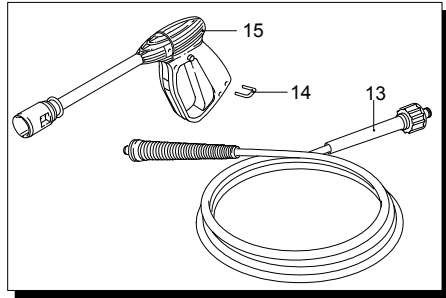

UN_CE_0170-EX

Modell PW 1700 WP

Ausführung:

Seriennummer:

Code: **12346**

01/02/2010

Gültigkeit	Pos.	Code	Bezeichnung	Menge
	1	1340260	Filter	1
	2	2440230	Dichtung	1
	3	2560700	Verbindungsstück	1
	4	550350	O-Ring-Dichtung	1
	5	2100540	Verbindungsstück	1
	6	2101000	Schraube	2
	7	2109050	Ventil	6
	8	850850	Schraube	3
	10	880840	O-Ring-Dichtung	4
	11	2100550	Kopf	1
	13	1260760	Schraube	4
	14	42012	Vormontage Verbindungsstück	1
	15	2200141	Wasserdichtung	3
	16	2020041	Ring	3
	17	394280	O-Ring-Dichtung	1
	18	2560480	Buchse	1
	30	1461470	Verbindungsstück	1
	33	2208	Vormontage Kopf	1
	A	2574	Satz Ventile	1

Modell PW 1700 WP

Ausführung:

Seriennummer:

Code: **12346**

01/02/2010

Gültigkeit	Pos.	Code	Bezeichnung	Menge
	1	2560350	Deckel	1
	2	2560130	Leitblech	1
	3	2560390	Schalter	1
	4	2560120	Leitblech	1
	5	2100300	Schraube	2
	6	2560900	Kabel	1
	7	2569618	Vormontage Elektropumpe	1
	8	2260	Bürstensatz für Motor	1

UN_CE_0142-KX

Modell PW 1700 WP

Ausführung:

Seriennummer:

Code: **12346**

01/02/2010

Gültigkeit	Pos.	Code	Bezeichnung	Menge
	1	40352	Tank	1
	2	40480	Düsenkopf	1
	3	40343	Düsenkopf Rotopower	1
	4	1680220	O-Ring-Dichtung	3
	5	40667	LANZE	1
	6	40417	Fixe Bürste	1
I--> 09/06	7	40666	Pistole	1
	8	600180	O-Ring-Dichtung	1
I--> 09/06	9	2620400	Hochdruckschlauch	1
	10	2000770	O-Ring-Dichtung	1
	11	40523	Verlängerung	1
	12	40499	Spinner	1
--->I 08/06	13	2000420	Hochdruckschlauch	1
--->I 08/06	14	2000080	Klemme	1
--->I 08/06	15	40409	Pistole	1
	16	800840		1