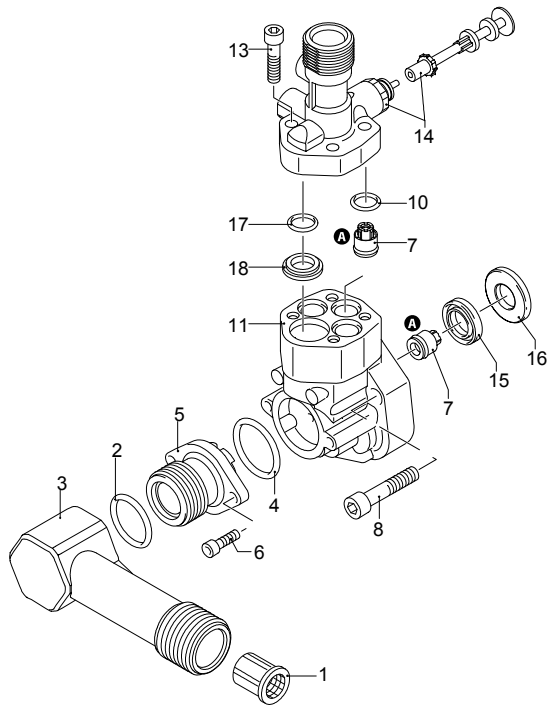

Modell PW 1700 WP

Ausführung:

Seriennummer:

Code: **12346**

01/02/2010

Gültigkeit	Pos.	Code	Bezeichnung	Menge
	1	2560380	Drehknopf	1
	2	2560490	Stecker	1
	3	2860200	Orangefarbene Haube	1
	4	2440071	Rad	2
	5	2100300	Schraube	19
	6	2860170	Schwarze Haube	1
	7	2860160	Schwarze Haube	1
	8	2860210	Griff	1

UN_CE_0170-EX

Modell PW 1700 WP

Ausführung:

Seriennummer:

Code: **12346**

01/02/2010

Gültigkeit	Pos.	Code	Bezeichnung	Menge
	1	1340260	Filter	1
	2	2440230	Dichtung	1
	3	2560700	Verbindungsstück	1
	4	550350	O-Ring-Dichtung	1
	5	2100540	Verbindungsstück	1
	6	2101000	Schraube	2
	7	2109050	Ventil	6
	8	850850	Schraube	3
	10	880840	O-Ring-Dichtung	4
	11	2100550	Kopf	1
	13	1260760	Schraube	4
	14	42012	Vormontage Verbindungsstück	1
	15	2200141	Wasserdichtung	3
	16	2020041	Ring	3
	17	394280	O-Ring-Dichtung	1
	18	2560480	Buchse	1
	30	1461470	Verbindungsstück	1
	33	2208	Vormontage Kopf	1
	A	2574	Satz Ventile	1

Modell PW 1700 WP

Ausführung:

Seriennummer:

Code: **12346**

01/02/2010

Gültigkeit	Pos.	Code	Bezeichnung	Menge
	1	2560350	Deckel	1
	2	2560130	Leitblech	1
	3	2560390	Schalter	1
	4	2560120	Leitblech	1
	5	2100300	Schraube	2
	6	2560900	Kabel	1
	7	2569618	Vormontage Elektropumpe	1
	8	2260	Bürstensatz für Motor	1

UN_CE_0142-KX

Modell PW 1700 WP

Ausführung:

Seriennummer:

Code: **12346**

01/02/2010

Gültigkeit	Pos.	Code	Bezeichnung	Menge
	1	40352	Tank	1
	2	40480	Düsenkopf	1
	3	40343	Düsenkopf Rotopower	1
	4	1680220	O-Ring-Dichtung	3
	5	40667	LANZE	1
	6	40417	Fixe Bürste	1
I--> 09/06	7	40666	Pistole	1
	8	600180	O-Ring-Dichtung	1
I--> 09/06	9	2620400	Hochdruckschlauch	1
	10	2000770	O-Ring-Dichtung	1
	11	40523	Verlängerung	1
	12	40499	Spinner	1
--->I 08/06	13	2000420	Hochdruckschlauch	1
--->I 08/06	14	2000080	Klemme	1
--->I 08/06	15	40409	Pistole	1
	16	800840		1