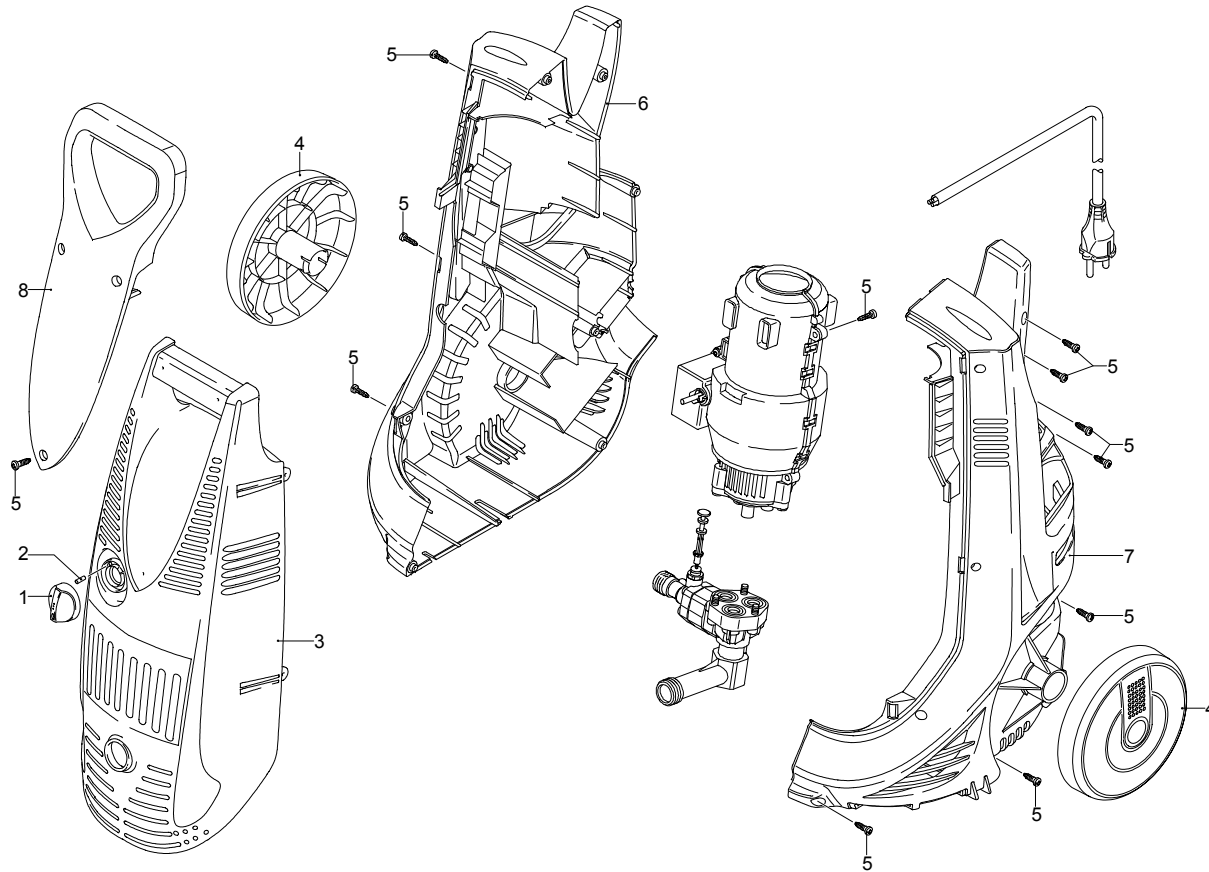

Modell PW 1700 WP

Ausführung:

Seriennummer:

Code: **12346**

01/02/2010

Gültigkeit	Pos.	Code	Bezeichnung	Menge
	1	2560380	Drehknopf	1
	2	2560490	Stecker	1
	3	2860200	Orangefarbene Haube	1
	4	2440071	Rad	2
	5	2100300	Schraube	19
	6	2860170	Schwarze Haube	1
	7	2860160	Schwarze Haube	1
	8	2860210	Griff	1

UN_CE_0170-EX

Modell PW 1700 WP

Ausführung:

Seriennummer:

Code: **12346**

01/02/2010

Gültigkeit	Pos.	Code	Bezeichnung	Menge
	1	1340260	Filter	1
	2	2440230	Dichtung	1
	3	2560700	Verbindungsstück	1
	4	550350	O-Ring-Dichtung	1
	5	2100540	Verbindungsstück	1
	6	2101000	Schraube	2
	7	2109050	Ventil	6
	8	850850	Schraube	3
	10	880840	O-Ring-Dichtung	4
	11	2100550	Kopf	1
	13	1260760	Schraube	4
	14	42012	Vormontage Verbindungsstück	1
	15	2200141	Wasserdichtung	3
	16	2020041	Ring	3
	17	394280	O-Ring-Dichtung	1
	18	2560480	Buchse	1
	30	1461470	Verbindungsstück	1
	33	2208	Vormontage Kopf	1
	A	2574	Satz Ventile	1

Modell PW 1700 WP

Ausführung:

Seriennummer:

Code: **12346**

01/02/2010

Gültigkeit	Pos.	Code	Bezeichnung	Menge
	1	2560350	Deckel	1
	2	2560130	Leitblech	1
	3	2560390	Schalter	1
	4	2560120	Leitblech	1
	5	2100300	Schraube	2
	6	2560900	Kabel	1
	7	2569618	Vormontage Elektropumpe	1
	8	2260	Bürstensatz für Motor	1

UN_CE_0142-KX

Modell PW 1700 WP

Ausführung:

Seriennummer:

Code: **12346**

01/02/2010

Gültigkeit	Pos.	Code	Bezeichnung	Menge
	1	40352	Tank	1
	2	40480	Düsenkopf	1
	3	40343	Düsenkopf Rotopower	1
	4	1680220	O-Ring-Dichtung	3
	5	40667	LANZE	1
	6	40417	Fixe Bürste	1
I--> 09/06	7	40666	Pistole	1
	8	600180	O-Ring-Dichtung	1
I--> 09/06	9	2620400	Hochdruckschlauch	1
	10	2000770	O-Ring-Dichtung	1
	11	40523	Verlängerung	1
	12	40499	Spinner	1
--->I 08/06	13	2000420	Hochdruckschlauch	1
--->I 08/06	14	2000080	Klemme	1
--->I 08/06	15	40409	Pistole	1
	16	800840		1