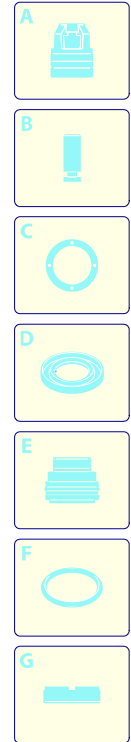

Modell PW 1700 WP

Ausführung:

Seriennummer:

Code: **12346**

01/02/2010

Gültigkeit	Pos.	Code	Bezeichnung	Menge
	1	2560380	Drehknopf	1
	2	2560490	Stecker	1
	3	2860200	Orangefarbene Haube	1
	4	2440071	Rad	2
	5	2100300	Schraube	19
	6	2860170	Schwarze Haube	1
	7	2860160	Schwarze Haube	1
	8	2860210	Griff	1

UN_CE_0170-EX

Modell PW 1700 WP

Ausführung:

Seriennummer:

Code: **12346**

01/02/2010

Gültigkeit	Pos.	Code	Bezeichnung	Menge
	1	1340260	Filter	1
	2	2440230	Dichtung	1
	3	2560700	Verbindungsstück	1
	4	550350	O-Ring-Dichtung	1
	5	2100540	Verbindungsstück	1
	6	2101000	Schraube	2
	7	2109050	Ventil	6
	8	850850	Schraube	3
	10	880840	O-Ring-Dichtung	4
	11	2100550	Kopf	1
	13	1260760	Schraube	4
	14	42012	Vormontage Verbindungsstück	1
	15	2200141	Wasserdichtung	3
	16	2020041	Ring	3
	17	394280	O-Ring-Dichtung	1
	18	2560480	Buchse	1
	30	1461470	Verbindungsstück	1
	33	2208	Vormontage Kopf	1
	A	2574	Satz Ventile	1

Modell PW 1700 WP

Ausführung:

Seriennummer:

Code: **12346**

01/02/2010

Gültigkeit	Pos.	Code	Bezeichnung	Menge
	1	2560350	Deckel	1
	2	2560130	Leitblech	1
	3	2560390	Schalter	1
	4	2560120	Leitblech	1
	5	2100300	Schraube	2
	6	2560900	Kabel	1
	7	2569618	Vormontage Elektropumpe	1
	8	2260	Bürstensatz für Motor	1

UN_CE_0142-KX

Modell PW 1700 WP

Ausführung:

Seriennummer:

Code: **12346**

01/02/2010

Gültigkeit	Pos.	Code	Bezeichnung	Menge
	1	40352	Tank	1
	2	40480	Düsenkopf	1
	3	40343	Düsenkopf Rotopower	1
	4	1680220	O-Ring-Dichtung	3
	5	40667	LANZE	1
	6	40417	Fixe Bürste	1
I--> 09/06	7	40666	Pistole	1
	8	600180	O-Ring-Dichtung	1
I--> 09/06	9	2620400	Hochdruckschlauch	1
	10	2000770	O-Ring-Dichtung	1
	11	40523	Verlängerung	1
	12	40499	Spinner	1
--->I 08/06	13	2000420	Hochdruckschlauch	1
--->I 08/06	14	2000080	Klemme	1
--->I 08/06	15	40409	Pistole	1
	16	800840		1