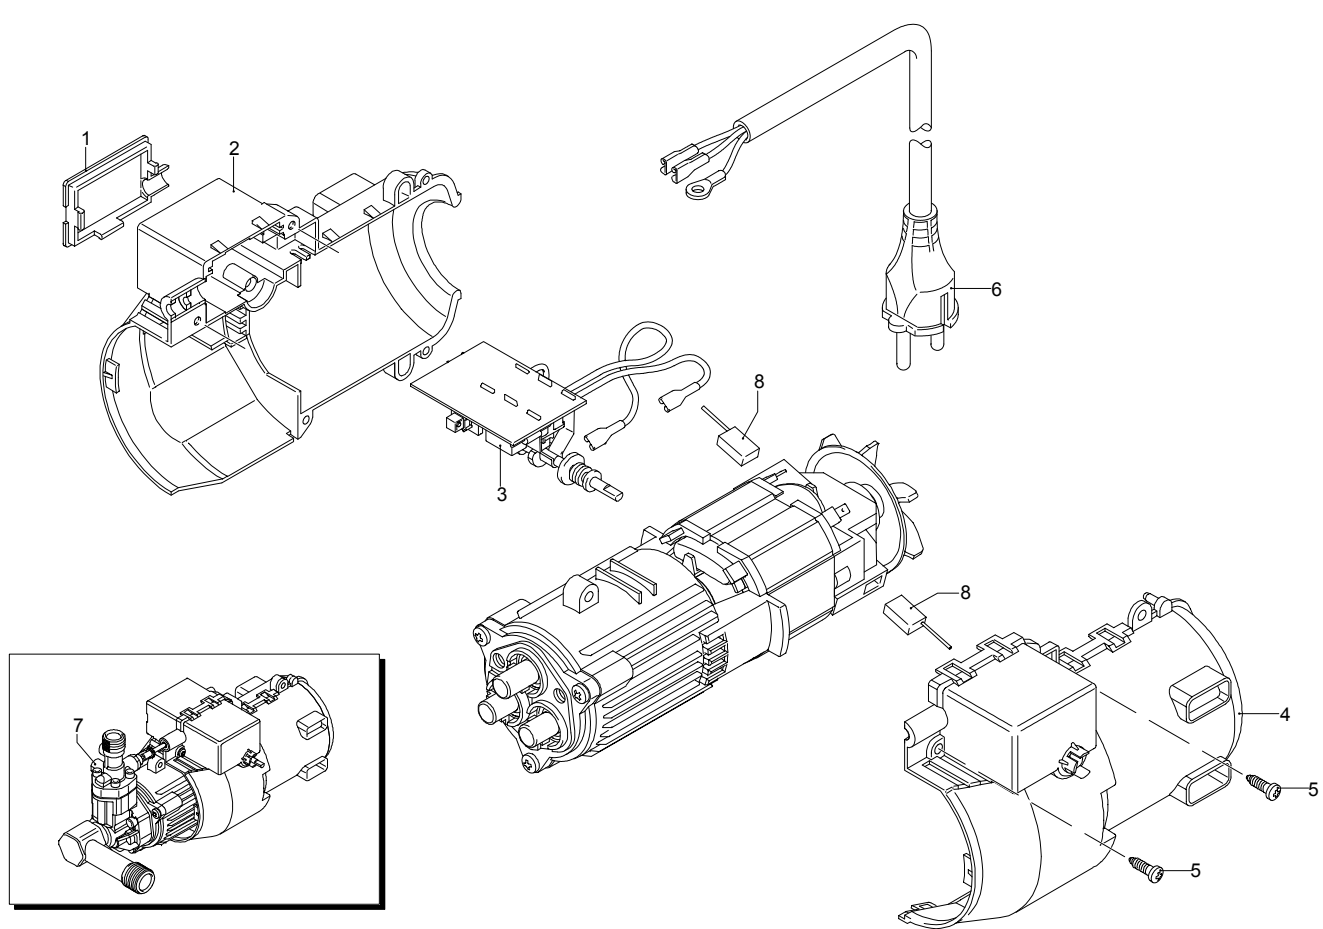

# Modell PW 1700 WST

Ausführung:

Seriennummer:

Code: **12345**

01/02/2010

Gültigkeit	Pos.	Code	Bezeichnung	Menge
	1	2560350	Deckel	1
	2	2560130	Leitblech	1
	3	2560390	Schalter	1
	4	2560120	Leitblech	1
	5	2100300	Schraube	2
	6	2560900	Kabel	1
	7	2569618	Vormontage Elektropumpe	1
	8	2260	Bürstensatz für Motor	1