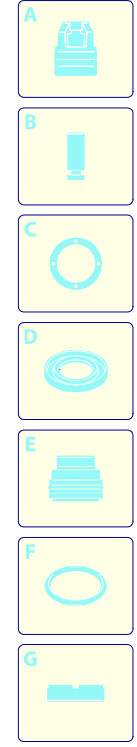

# Modell PW 1700 WST

Ausführung:

Seriennummer:

Code: **12345**

01/02/2010

Gültigkeit	Pos.	Code	Bezeichnung	Menge
	1	2560380	Drehknopf	1
	2	2560490	Stecker	1
	3	2860200	Orangefarbene Haube	1
	4	2440071	Rad	2
	5	2100300	Schraube	19
	6	2860170	Schwarze Haube	1
	7	2860160	Schwarze Haube	1
	8	2860210	Griff	1

# Modell PW 1700 WST

Ausführung:

Seriennummer:

Code: **12345**

01/02/2010

Gültigkeit	Pos.	Code	Bezeichnung	Menge
	1	1340260	Filter	1
	2	2440230	Dichtung	1
	3	2560700	Verbindungsstück	1
	4	550350	O-Ring-Dichtung	1
	5	2100540	Verbindungsstück	1
	6	2101000	Schraube	2
	7	2109050	Ventil	6
	8	850850	Schraube	3
	10	880840	O-Ring-Dichtung	4
	11	2100550	Kopf	1
	13	1260760	Schraube	4
	14	42012	Vormontage Verbindungsstück	1
	15	2200141	Wasserdichtung	3
	16	2020041	Ring	3
	17	394280	O-Ring-Dichtung	1
	18	2560480	Buchse	1
	30	1461470	Verbindungsstück	1
	33	2208	Vormontage Kopf	1
	A	2574	Satz Ventile	1

# Modell PW 1700 WST

Ausführung:

Seriennummer:

Code: **12345**

01/02/2010

Gültigkeit	Pos.	Code	Bezeichnung	Menge
	1	2560350	Deckel	1
	2	2560130	Leitblech	1
	3	2560390	Schalter	1
	4	2560120	Leitblech	1
	5	2100300	Schraube	2
	6	2560900	Kabel	1
	7	2569618	Vormontage Elektropumpe	1
	8	2260	Bürstensatz für Motor	1

# Modell PW 1700 WST

Ausführung:

Seriennummer:

Code: **12345**

01/02/2010

Gültigkeit	Pos.	Code	Bezeichnung	Menge
	1	2860230	Verschluss	1
	2	2860110	Schlauchhaspel	1
	3	2100300	Schraube	2
	4	2860070	Bügel	1
	5	42197	Vormontage Schlauchhaspel	1