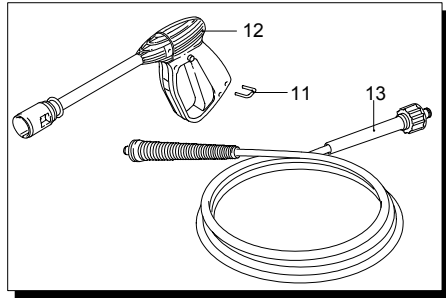

Gültigkeit	Pos.	Code	Bezeichnung	Menge
	1	40352	Tank	1
	2	40480	Düsenkopf	1
	3	40343	Düsenkopf Rotopower	1
	4	1680220	O-Ring-Dichtung	3
	5	40667	Lanze	1
	6	40417	Fixe Bürste	1
I--> 09/06	7	40666	Pistole	1
	8	600180	O-Ring-Dichtung	1
I--> 09/06	9	2620400	Hochdruckschlauch	1
	10	2000770	O-Ring-Dichtung	1
--->I 08/06	11	2000080	Klemme	1
--->I 08/06	12	40409	Pistole	1
--->I 08/06	13	2000420	Hochdruckschlauch	1
	14	880840	O-Ring-Dichtung	1

UN_CE_0338-AW