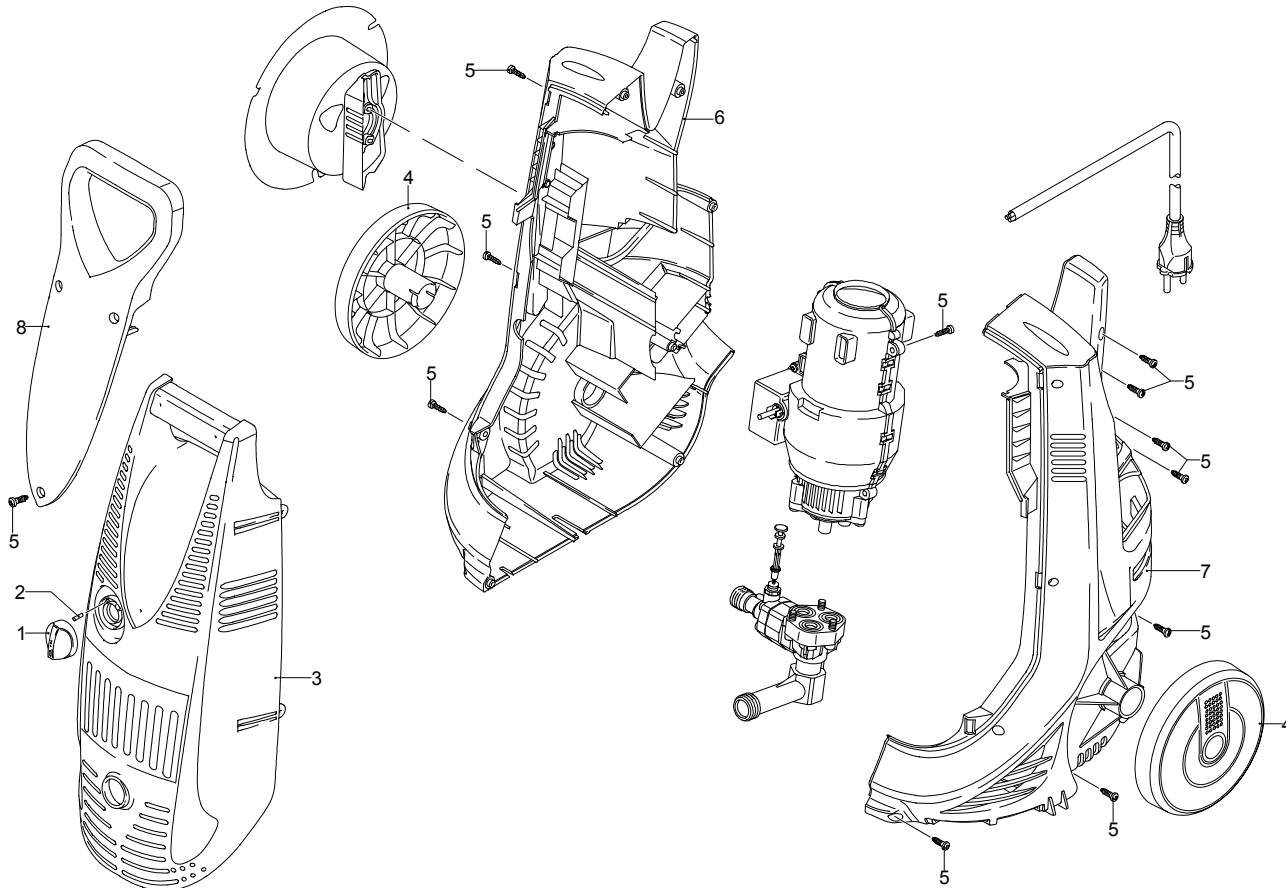

# Modell PW 1700 WST

Ausführung:

Seriennummer:

Code: **12345**

01/02/2010

Gültigkeit	Pos.	Code	Bezeichnung	Menge
	1	2560380	Drehknopf	1
	2	2560490	Stecker	1
	3	2860200	Orangefarbene Haube	1
	4	2440071	Rad	2
	5	2100300	Schraube	19
	6	2860170	Schwarze Haube	1
	7	2860160	Schwarze Haube	1
	8	2860210	Griff	1

# Modell PW 1700 WST

Ausführung:

Seriennummer:

Code: **12345**

01/02/2010

Gültigkeit	Pos.	Code	Bezeichnung	Menge
	1	1340260	Filter	1
	2	2440230	Dichtung	1
	3	2560700	Verbindungsstück	1
	4	550350	O-Ring-Dichtung	1
	5	2100540	Verbindungsstück	1
	6	2101000	Schraube	2
	7	2109050	Ventil	6
	8	850850	Schraube	3
	10	880840	O-Ring-Dichtung	4
	11	2100550	Kopf	1
	13	1260760	Schraube	4
	14	42012	Vormontage Verbindungsstück	1
	15	2200141	Wasserdichtung	3
	16	2020041	Ring	3
	17	394280	O-Ring-Dichtung	1
	18	2560480	Buchse	1
	30	1461470	Verbindungsstück	1
	33	2208	Vormontage Kopf	1
	A	2574	Satz Ventile	1

# Modell PW 1700 WST

Ausführung:

Seriennummer:

Code: **12345**

01/02/2010

Gültigkeit	Pos.	Code	Bezeichnung	Menge
	1	2560350	Deckel	1
	2	2560130	Leitblech	1
	3	2560390	Schalter	1
	4	2560120	Leitblech	1
	5	2100300	Schraube	2
	6	2560900	Kabel	1
	7	2569618	Vormontage Elektropumpe	1
	8	2260	Bürstensatz für Motor	1