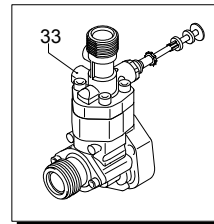

# Modell PW 1700 WST

Ausführung:

Seriennummer:

Code: **12345**

01/02/2010

Gültigkeit	Pos.	Code	Bezeichnung	Menge
	1	1340260	Filter	1
	2	2440230	Dichtung	1
	3	2560700	Verbindungsstück	1
	4	550350	O-Ring-Dichtung	1
	5	2100540	Verbindungsstück	1
	6	2101000	Schraube	2
	7	2109050	Ventil	6
	8	850850	Schraube	3
	10	880840	O-Ring-Dichtung	4
	11	2100550	Kopf	1
	13	1260760	Schraube	4
	14	42012	Vormontage Verbindungsstück	1
	15	2200141	Wasserdichtung	3
	16	2020041	Ring	3
	17	394280	O-Ring-Dichtung	1
	18	2560480	Buchse	1
	30	1461470	Verbindungsstück	1
	33	2208	Vormontage Kopf	1
	A	2574	Satz Ventile	1