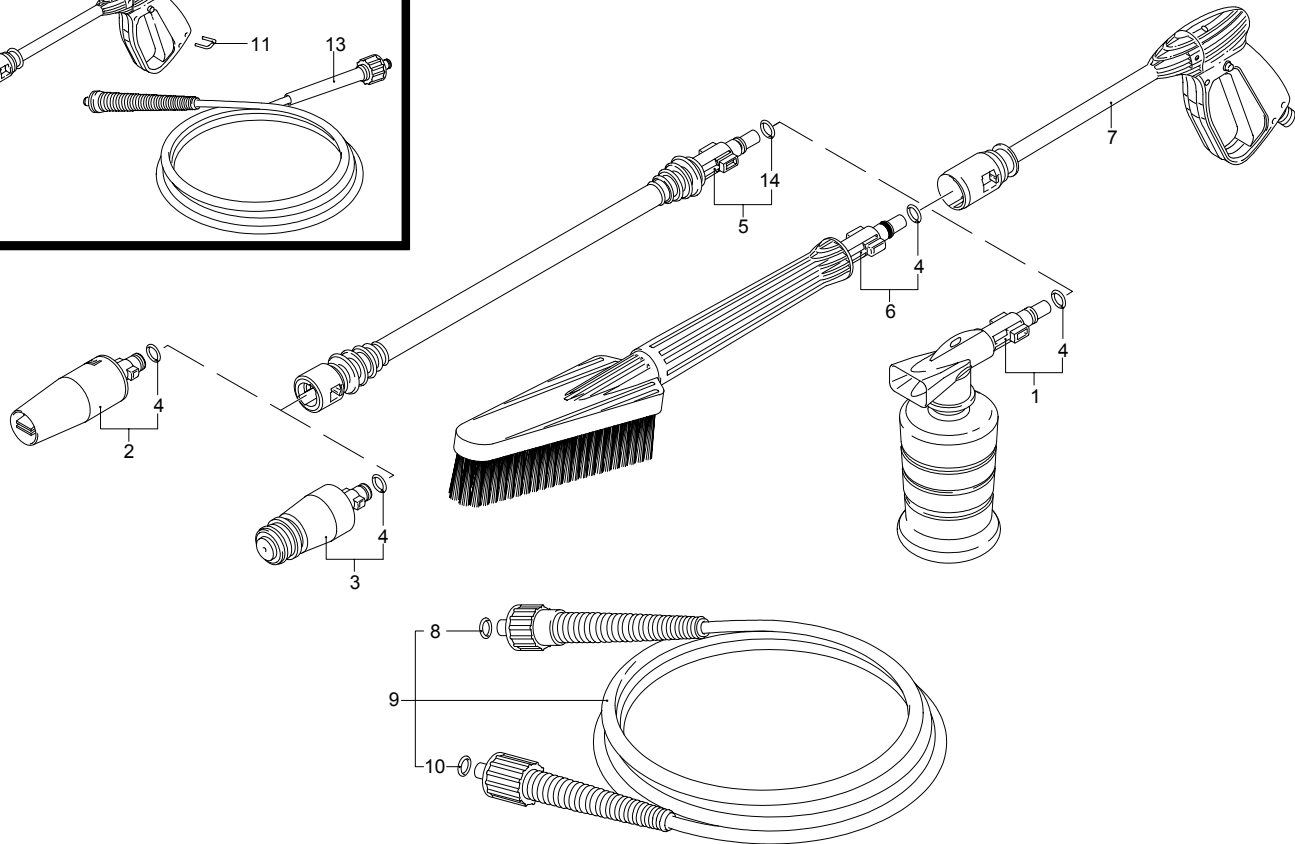

Gültigkeit	Pos.	Code	Bezeichnung	Menge
	1	40352	Tank	1
	2	40480	Düsenkopf	1
	3	40343	Düsenkopf Rotopower	1
	4	1680220	O-Ring-Dichtung	3
	5	40667	Lanze	1
	6	40417	Fixe Bürste	1
I--> 09/06	7	40666	Pistole	1
	8	600180	O-Ring-Dichtung	1
I--> 09/06	9	2620400	Hochdruckschlauch	1
	10	2000770	O-Ring-Dichtung	1
--->I 08/06	11	2000080	Klemme	1
--->I 08/06	12	40409	Pistole	1
--->I 08/06	13	2000420	Hochdruckschlauch	1
	14	880840	O-Ring-Dichtung	1

UN_CE_0338-AW