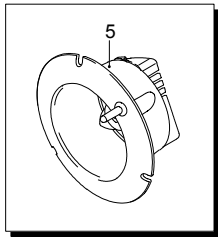

# Modell PW 1700 WST

Ausführung:

Seriennummer:

Code: **12345**

01/02/2010

Gültigkeit	Pos.	Code	Bezeichnung	Menge
	1	2860230	Verschluss	1
	2	2860110	Schlauchhaspel	1
	3	2100300	Schraube	2
	4	2860070	Bügel	1
	5	42197	Vormontage Schlauchhaspel	1