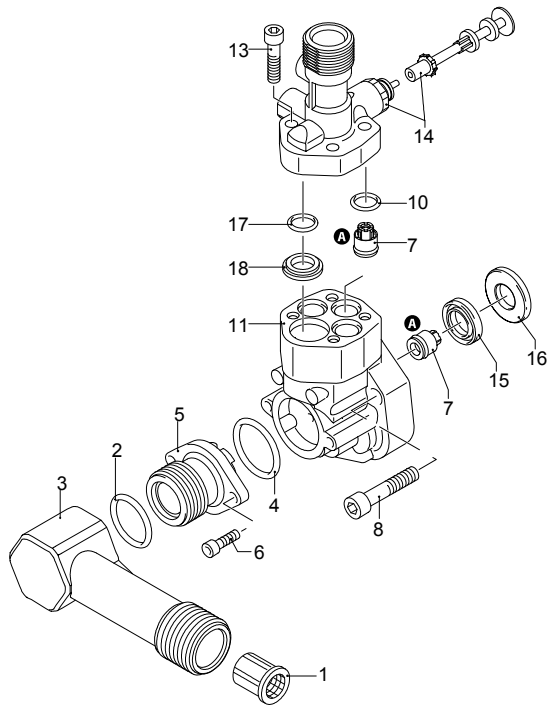

# Modell PW 1700 WST

Ausführung:

Seriennummer:

Code: **12345**

01/02/2010

Gültigkeit	Pos.	Code	Bezeichnung	Menge
	1	1340260	Filter	1
	2	2440230	Dichtung	1
	3	2560700	Verbindungsstück	1
	4	550350	O-Ring-Dichtung	1
	5	2100540	Verbindungsstück	1
	6	2101000	Schraube	2
	7	2109050	Ventil	6
	8	850850	Schraube	3
	10	880840	O-Ring-Dichtung	4
	11	2100550	Kopf	1
	13	1260760	Schraube	4
	14	42012	Vormontage Verbindungsstück	1
	15	2200141	Wasserdichtung	3
	16	2020041	Ring	3
	17	394280	O-Ring-Dichtung	1
	18	2560480	Buchse	1
	30	1461470	Verbindungsstück	1
	33	2208	Vormontage Kopf	1
	A	2574	Satz Ventile	1

# Modell PW 1700 WST

Ausführung:

Seriennummer:

Code: **12345**

01/02/2010

Gültigkeit	Pos.	Code	Bezeichnung	Menge
	1	2560350	Deckel	1
	2	2560130	Leitblech	1
	3	2560390	Schalter	1
	4	2560120	Leitblech	1
	5	2100300	Schraube	2
	6	2560900	Kabel	1
	7	2569618	Vormontage Elektropumpe	1
	8	2260	Bürstensatz für Motor	1

# Modell PW 1700 WST

Ausführung:

Seriennummer:

Code: **12345**

01/02/2010

Gültigkeit	Pos.	Code	Bezeichnung	Menge
	1	2860230	Verschluss	1
	2	2860110	Schlauchhaspel	1
	3	2100300	Schraube	2
	4	2860070	Bügel	1
	5	42197	Vormontage Schlauchhaspel	1

# Modell PW 1700 WST

Ausführung:

Seriennummer:

Code: **12345**

01/02/2010

Gültigkeit	Pos.	Code	Bezeichnung	Menge
	1	40352	Tank	1
	2	40480	Düsenkopf	1
	3	40343	Düsenkopf Rotopower	1
	4	1680220	O-Ring-Dichtung	3
	5	40667	Lanze	1
	6	40417	Fixe Bürste	1
I--> 09/06	7	40666	Pistole	1
	8	600180	O-Ring-Dichtung	1
I--> 09/06	9	2620400	Hochdruckschlauch	1
	10	2000770	O-Ring-Dichtung	1
--->I 08/06	11	2000080	Klemme	1
--->I 08/06	12	40409	Pistole	1
--->I 08/06	13	2000420	Hochdruckschlauch	1
	14	880840	O-Ring-Dichtung	1