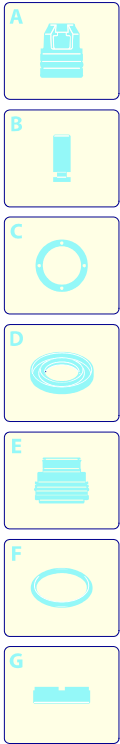

# Modell PW 1700 WST

Ausführung:

Seriennummer:

Code: **12345**

01/02/2010

Gültigkeit	Pos.	Code	Bezeichnung	Menge
	1	2560380	Drehknopf	1
	2	2560490	Stecker	1
	3	2860200	Orangefarbene Haube	1
	4	2440071	Rad	2
	5	2100300	Schraube	19
	6	2860170	Schwarze Haube	1
	7	2860160	Schwarze Haube	1
	8	2860210	Griff	1

# Modell PW 1700 WST

Ausführung:

Seriennummer:

Code: **12345**

01/02/2010

Gültigkeit	Pos.	Code	Bezeichnung	Menge
	1	1340260	Filter	1
	2	2440230	Dichtung	1
	3	2560700	Verbindungsstück	1
	4	550350	O-Ring-Dichtung	1
	5	2100540	Verbindungsstück	1
	6	2101000	Schraube	2
	7	2109050	Ventil	6
	8	850850	Schraube	3
	10	880840	O-Ring-Dichtung	4
	11	2100550	Kopf	1
	13	1260760	Schraube	4
	14	42012	Vormontage Verbindungsstück	1
	15	2200141	Wasserdichtung	3
	16	2020041	Ring	3
	17	394280	O-Ring-Dichtung	1
	18	2560480	Buchse	1
	30	1461470	Verbindungsstück	1
	33	2208	Vormontage Kopf	1
	A	2574	Satz Ventile	1

# Modell PW 1700 WST

Ausführung:

Seriennummer:

Code: **12345**

01/02/2010

Gültigkeit	Pos.	Code	Bezeichnung	Menge
	1	2560350	Deckel	1
	2	2560130	Leitblech	1
	3	2560390	Schalter	1
	4	2560120	Leitblech	1
	5	2100300	Schraube	2
	6	2560900	Kabel	1
	7	2569618	Vormontage Elektropumpe	1
	8	2260	Bürstensatz für Motor	1

# Modell PW 1700 WST

Ausführung:

Seriennummer:

Code: **12345**

01/02/2010

Gültigkeit	Pos.	Code	Bezeichnung	Menge
	1	2860230	Verschluss	1
	2	2860110	Schlauchhaspel	1
	3	2100300	Schraube	2
	4	2860070	Bügel	1
	5	42197	Vormontage Schlauchhaspel	1