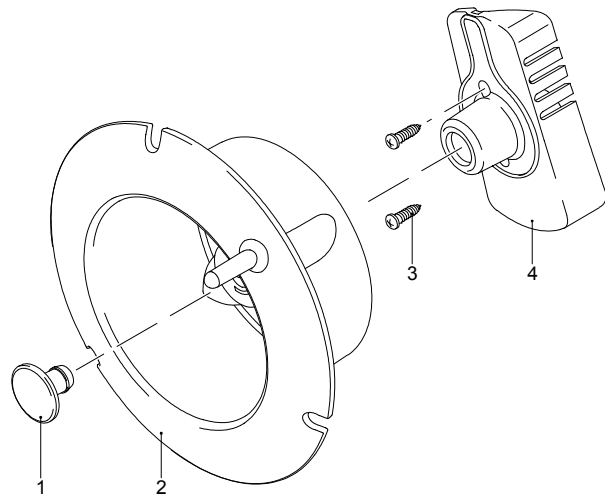

# Modell PW 1700 WST

Ausführung:

Seriennummer:

Code: **12345**

01/02/2010

Gültigkeit	Pos.	Code	Bezeichnung	Menge
	1	2860230	Verschluss	1
	2	2860110	Schlauchhaspel	1
	3	2100300	Schraube	2
	4	2860070	Bügel	1
	5	42197	Vormontage Schlauchhaspel	1