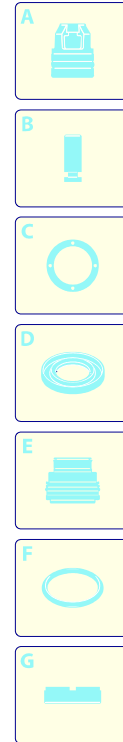

# Modell PW 1700 WST

Ausführung:

Seriennummer:

Code: **12345**

01/02/2010

Gültigkeit	Pos.	Code	Bezeichnung	Menge
	1	2560380	Drehknopf	1
	2	2560490	Stecker	1
	3	2860200	Orangefarbene Haube	1
	4	2440071	Rad	2
	5	2100300	Schraube	19
	6	2860170	Schwarze Haube	1
	7	2860160	Schwarze Haube	1
	8	2860210	Griff	1

# Modell PW 1700 WST

Ausführung:

Seriennummer:

Code: **12345**

01/02/2010

Gültigkeit	Pos.	Code	Bezeichnung	Menge
	1	1340260	Filter	1
	2	2440230	Dichtung	1
	3	2560700	Verbindungsstück	1
	4	550350	O-Ring-Dichtung	1
	5	2100540	Verbindungsstück	1
	6	2101000	Schraube	2
	7	2109050	Ventil	6
	8	850850	Schraube	3
	10	880840	O-Ring-Dichtung	4
	11	2100550	Kopf	1
	13	1260760	Schraube	4
	14	42012	Vormontage Verbindungsstück	1
	15	2200141	Wasserdichtung	3
	16	2020041	Ring	3
	17	394280	O-Ring-Dichtung	1
	18	2560480	Buchse	1
	30	1461470	Verbindungsstück	1
	33	2208	Vormontage Kopf	1
	A	2574	Satz Ventile	1

# Modell PW 1700 WST

Ausführung:

Seriennummer:

Code: **12345**

01/02/2010

Gültigkeit	Pos.	Code	Bezeichnung	Menge
	1	2560350	Deckel	1
	2	2560130	Leitblech	1
	3	2560390	Schalter	1
	4	2560120	Leitblech	1
	5	2100300	Schraube	2
	6	2560900	Kabel	1
	7	2569618	Vormontage Elektropumpe	1
	8	2260	Bürstensatz für Motor	1