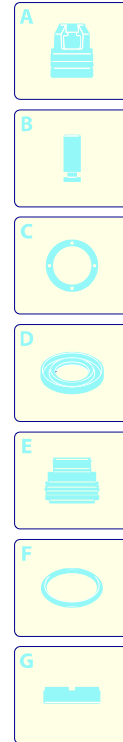

Gültigkeit	Pos.	Code	Bezeichnung	Menge
	1	40352	Tank	1
	2	40480	Düsenkopf	1
	3	40343	Düsenkopf Rotopower	1
	4	1680220	O-Ring-Dichtung	3
	5	40667	Lanze	1
	6	40417	Fixe Bürste	1
I--> 09/06	7	40666	Pistole	1
	8	600180	O-Ring-Dichtung	1
I--> 09/06	9	2620400	Hochdruckschlauch	1
	10	2000770	O-Ring-Dichtung	1
--->I 08/06	11	2000080	Klemme	1
--->I 08/06	12	40409	Pistole	1
--->I 08/06	13	2000420	Hochdruckschlauch	1
	14	880840	O-Ring-Dichtung	1

UN_CE_0338-AW