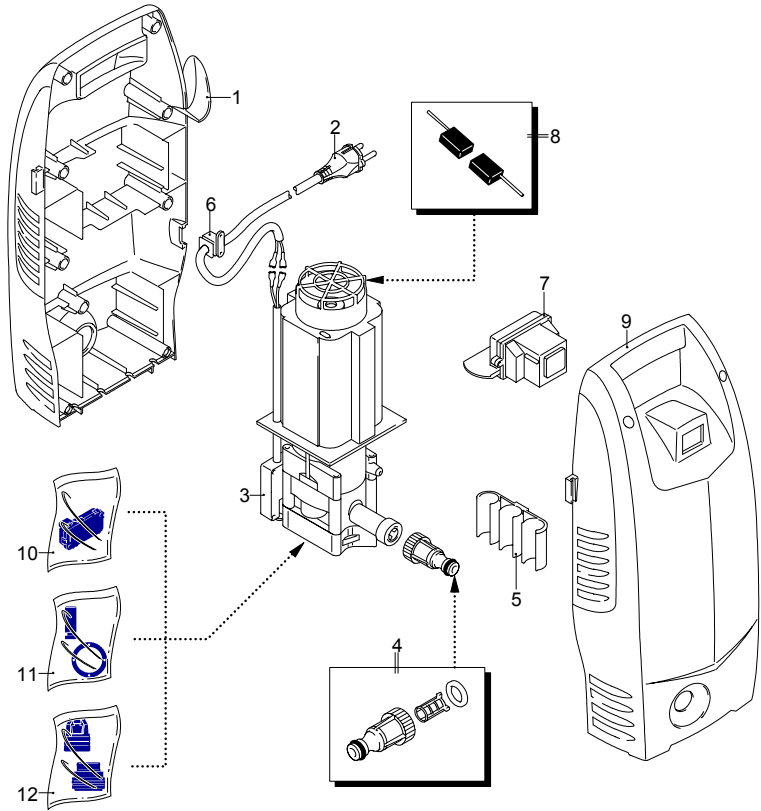

Modell PW 1300 B

Ausführung: **PW 1300 B (08)**
 Seriennummer:
 Code: **12610**

01/02/2010

Gültigkeit	Pos.	Code	Bezeichnung	Menge
	1	3081160	Basis	1
	2	50940	Kabel	1
	3	50953	Vormontage Elektropumpe	1
	4	3082130	Wasser Schnellverbindungsatz	1
	5	50947	Zubehörträger	1
	6	3080580	Kabelverschraubung	1
	7	3082770	Schalter	1
	8	3082580	Bürstesatz für Motor	1
	9	3081170	Orangefarbene Haube	1
	10	3081280	Satz TSS	1
	11	3081270	Kolben + Dichtungssatz	1
	12	3081290	Ventile + Dichtungssatz	1

Modell PW 1300 B

Ausführung: **PW 1300 B (08)**

Seriennummer: _____

Code: **12610**

01/02/2010

Gültigkeit	Pos.	Code	Bezeichnung	Menge
	1	50955	Lanze+Düsenkopf	1
	2	50954	Tank	1
I--> 01/09	3	3082280	Pistole	1
I--> 01/09	4	3081300	Hochdruckschlauch	1
-->I 12/08	5	50956	Pistole	1
-->I 12/08	6	3082650	Klemme	1
-->I 12/08	7	3082340	Hochdruckschlauch	1