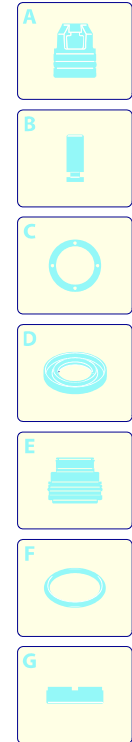

Modell PW 1300 B

Ausführung: **PW 1300 B (08)**
 Seriennummer:
 Code: **12610**

01/02/2010

Gültigkeit	Pos.	Code	Bezeichnung	Menge
	1	3081160	Basis	1
	2	50940	Kabel	1
	3	50953	Vormontage Elektropumpe	1
	4	3082130	Wasser Schnellverbindungsatz	1
	5	50947	Zubehörträger	1
	6	3080580	Kabelverschraubung	1
	7	3082770	Schalter	1
	8	3082580	Bürstesatz für Motor	1
	9	3081170	Orangefarbene Haube	1
	10	3081280	Satz TSS	1
	11	3081270	Kolben + Dichtungssatz	1
	12	3081290	Ventile + Dichtungssatz	1

Modell PW 1300 B

Ausführung: **PW 1300 B (08)**

Seriennummer: _____

Code: **12610**

01/02/2010

Gültigkeit	Pos.	Code	Bezeichnung	Menge
	1	50955	Lanze+Düsenkopf	1
	2	50954	Tank	1
I--> 01/09	3	3082280	Pistole	1
I--> 01/09	4	3081300	Hochdruckschlauch	1
-->I 12/08	5	50956	Pistole	1
-->I 12/08	6	3082650	Klemme	1
-->I 12/08	7	3082340	Hochdruckschlauch	1