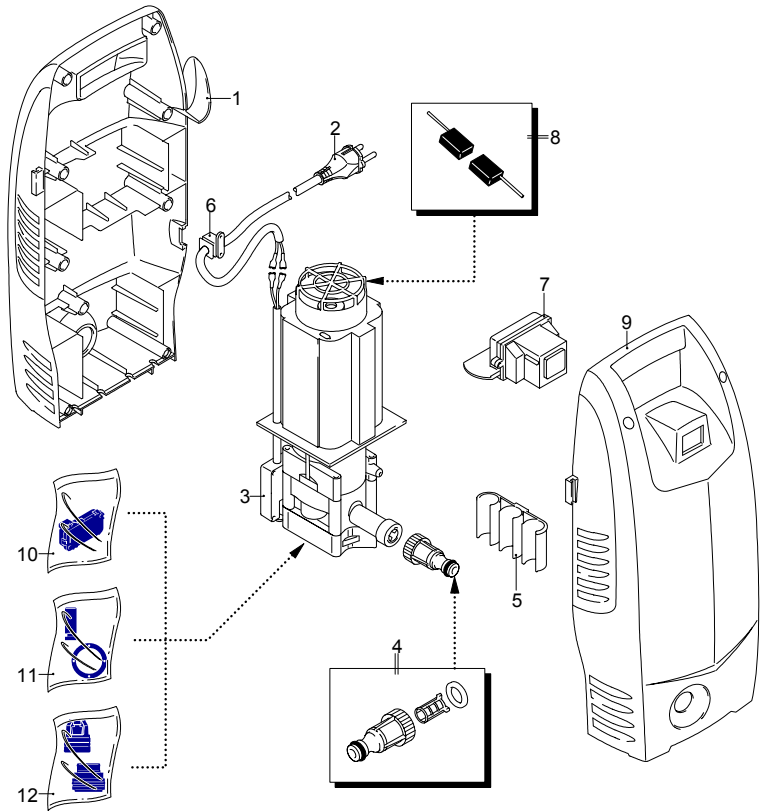

Modèle PW 1300 B

Version:

Numéro de série:

Code: **12465**

01/02/2010

Validité	Pos.	Code	Dénomination	Q.té
	1	3081160	Base	1
	2	50940	Câble	1
	3	50953	Pré-montage électropompe	1
	4	3082130	Kit attache eau	1
	5	50947	Porte-accessoires	1
	6	3080580	Serre-câble	1
	7	3082770	Interrupteur	1
	8	3082580	Kit brosse pour moteur	1
	9	3081170	Capot orange	1
	10	3081280	Kit TSS	1
	11	3081270	Kit pistons + joints	1
	12	3081290	Kit vannes + joints	1

Modèle PW 1300 B

Version:

Numéro de série:

Code: **12465**

01/02/2010

Validité	Pos.	Code	Dénomination	Q.té
	1	50955	Lance+tête	1
	2	50954	Réservoir	1
I--> 01/09	3	3082280	Pistolet	1
I--> 01/09	4	3081300	Tuyau haute pression	1
-->I 12/08	5	50956	Pistolet	1
-->I 12/08	6	3082650	Collier	1
-->I 12/08	7	3082340	Tuyau haute pression	1