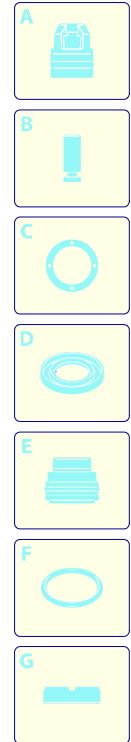

Modèle PW 1300 B

Version:

Numéro de série:

Code: **12465**

01/02/2010

Validité	Pos.	Code	Dénomination	Q.té
	1	3081160	Base	1
	2	50940	Câble	1
	3	50953	Pré-montage électropompe	1
	4	3082130	Kit attache eau	1
	5	50947	Porte-accessoires	1
	6	3080580	Serre-câble	1
	7	3082770	Interrupteur	1
	8	3082580	Kit brosse pour moteur	1
	9	3081170	Capot orange	1
	10	3081280	Kit TSS	1
	11	3081270	Kit pistons + joints	1
	12	3081290	Kit vannes + joints	1

Modèle PW 1300 B

Version:

Numéro de série:

Code: **12465**

01/02/2010

Validité	Pos.	Code	Dénomination	Q.té
	1	50955	Lance+tête	1
	2	50954	Réservoir	1
I--> 01/09	3	3082280	Pistolet	1
I--> 01/09	4	3081300	Tuyau haute pression	1
-->I 12/08	5	50956	Pistolet	1
-->I 12/08	6	3082650	Collier	1
-->I 12/08	7	3082340	Tuyau haute pression	1