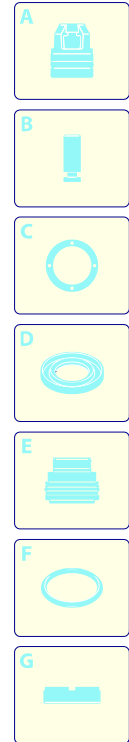

Modello PW 1300 B

Versione:

Matricola:

Codice: **12465**

01/02/2010

Validità	Pos.	Codice	Denominazione	Q
	1	3081160	Base	1
	2	50940	Cavo	1
	3	50953	Premontaggio elettropompa	1
	4	3082130	Kit attacco acqua	1
	5	50947	Porta-accessori	1
	6	3080580	Pressacavo	1
	7	3082770	Interruttore	1
	8	3082580	Kit spazzola per motore	1
	9	3081170	Cofano arancio	1
	10	3081280	Kit TSS	1
	11	3081270	Kit pistoni + tenute	1
	12	3081290	Kit valvole + tenute	1

Modello PW 1300 B

Versione:

Matricola:

Codice: **12465**

01/02/2010

Validità	Pos.	Codice	Denominazione	Q
	1	50955	Lancia+testina	1
	2	50954	Serbatoio	1
I--> 01/09	3	3082280	Pistola	1
I--> 01/09	4	3081300	Tubo alta pressione	1
-->I 12/08	5	50956	Pistola	1
-->I 12/08	6	3082650	Forcella	1
-->I 12/08	7	3082340	Tubo alta pressione	1