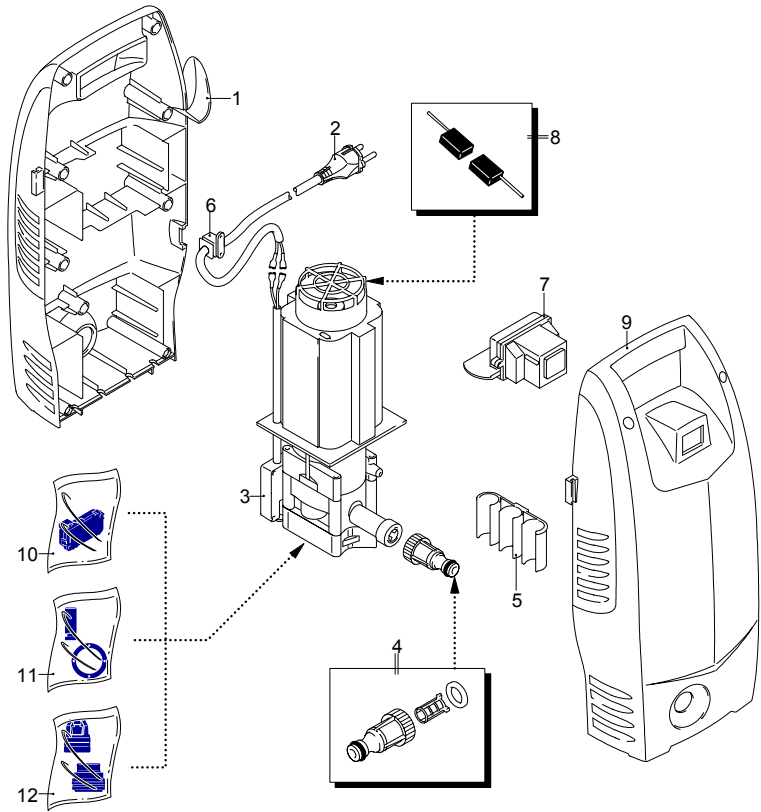

Modello PW 1300 B

Versione:

Matricola:

Codice: **12465**

01/02/2010

Validità	Pos.	Codice	Denominazione	Q
	1	3081160	Base	1
	2	50940	Cavo	1
	3	50953	Premontaggio elettropompa	1
	4	3082130	Kit attacco acqua	1
	5	50947	Porta-accessori	1
	6	3080580	Pressacavo	1
	7	3082770	Interruttore	1
	8	3082580	Kit spazzola per motore	1
	9	3081170	Cofano arancio	1
	10	3081280	Kit TSS	1
	11	3081270	Kit pistoni + tenute	1
	12	3081290	Kit valvole + tenute	1

Modello PW 1300 B

Versione:

Matricola:

Codice: **12465**

01/02/2010

Validità	Pos.	Codice	Denominazione	Q
	1	50955	Lancia+testina	1
	2	50954	Serbatoio	1
I--> 01/09	3	3082280	Pistola	1
I--> 01/09	4	3081300	Tubo alta pressione	1
-->I 12/08	5	50956	Pistola	1
-->I 12/08	6	3082650	Forcella	1
-->I 12/08	7	3082340	Tubo alta pressione	1