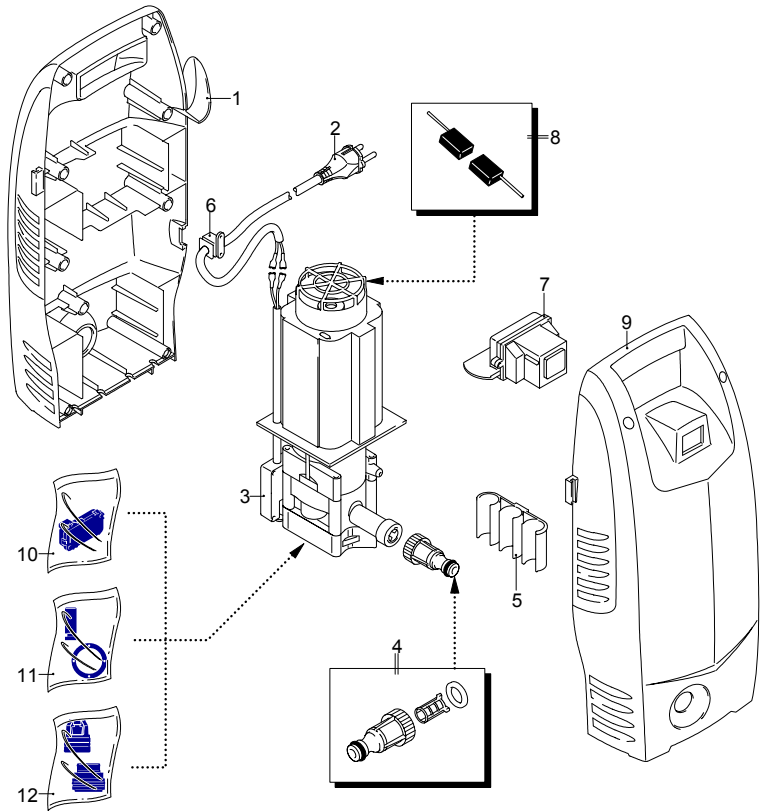

Modelo PW 1300 B

Versión:

Matrícula:

Código: **12465**

01/02/2010

Validez	Pos.	Código	Denominación	Cant.
	1	3081160	Base	1
	2	50940	Cable	1
	3	50953	Premontaje electrobomba	1
	4	3082130	Kit enchufe agua	1
	5	50947	Porta-accesorios	1
	6	3080580	Prensacable	1
	7	3082770	Interruptor	1
	8	3082580	Kit escobilla para motor	1
	9	3081170	Capó anaranjado	1
	10	3081280	Kit TSS	1
	11	3081270	Kit pistones + retenciones	1
	12	3081290	Kit válvulas + retenciones	1

Modelo PW 1300 B

Versión:

Matrícula:

Código: **12465**

01/02/2010

Validez	Pos.	Código	Denominación	Cant.
	1	50955	Lanza+cabezal	1
	2	50954	Depósito	1
I--> 01/09	3	3082280	Pistola	1
I--> 01/09	4	3081300	Tubo alta presión	1
-->I 12/08	5	50956	Pistola	1
-->I 12/08	6	3082650	Horquilla	1
-->I 12/08	7	3082340	Tubo alta presión	1