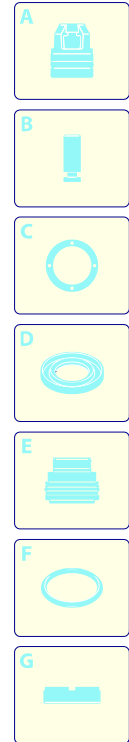

Modelo PW 1300 B

Versión:

Matrícula:

Código: **12465**

01/02/2010

Validez	Pos.	Código	Denominación	Cant.
	1	3081160	Base	1
	2	50940	Cable	1
	3	50953	Premontaje electrobomba	1
	4	3082130	Kit enchufe agua	1
	5	50947	Porta-accesorios	1
	6	3080580	Prensacable	1
	7	3082770	Interruptor	1
	8	3082580	Kit escobilla para motor	1
	9	3081170	Capó anaranjado	1
	10	3081280	Kit TSS	1
	11	3081270	Kit pistones + retenciones	1
	12	3081290	Kit válvulas + retenciones	1

Modelo PW 1300 B

Versión:

Matrícula:

Código: **12465**

01/02/2010

Validez	Pos.	Código	Denominación	Cant.
	1	50955	Lanza+cabezal	1
	2	50954	Depósito	1
I--> 01/09	3	3082280	Pistola	1
I--> 01/09	4	3081300	Tubo alta presión	1
-->I 12/08	5	50956	Pistola	1
-->I 12/08	6	3082650	Horquilla	1
-->I 12/08	7	3082340	Tubo alta presión	1