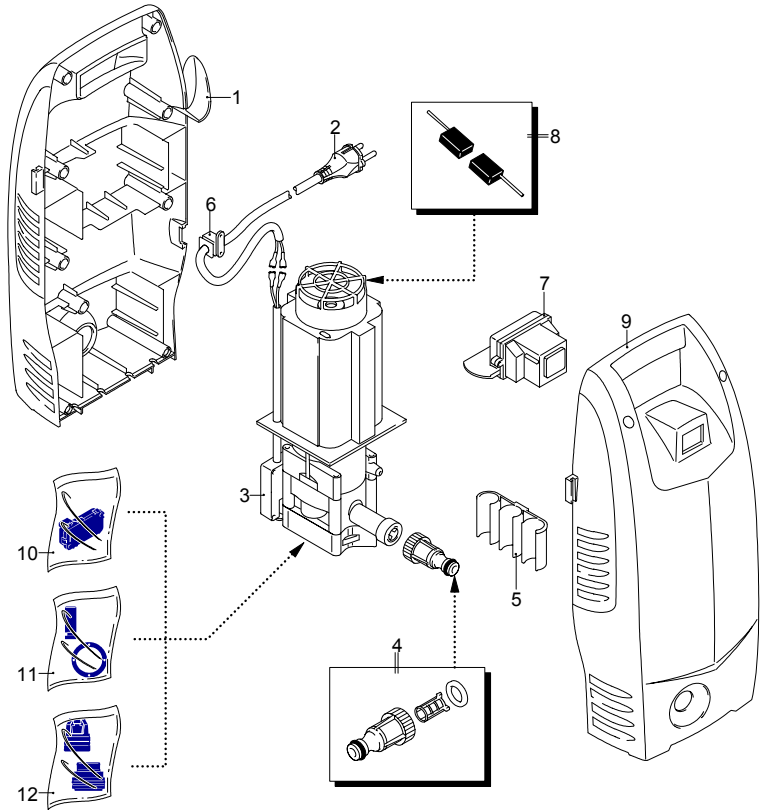

# Modell PW 1300 B

Ausführung:

Seriennummer:

Code: **12465**

01/02/2010

Gültigkeit	Pos.	Code	Bezeichnung	Menge
	1	3081160	Basis	1
	2	50940	Kabel	1
	3	50953	Vormontage Elektropumpe	1
	4	3082130	Wasser Schnellverbindungsatz	1
	5	50947	Zubehörträger	1
	6	3080580	Kabelverschraubung	1
	7	3082770	Schalter	1
	8	3082580	Bürstesatz für Motor	1
	9	3081170	Orangefarbene Haube	1
	10	3081280	Satz TSS	1
	11	3081270	Kolben + Dichtungssatz	1
	12	3081290	Ventile + Dichtungssatz	1

# Modell PW 1300 B

Ausführung:

Seriennummer:

Code: **12465**

01/02/2010

Gültigkeit	Pos.	Code	Bezeichnung	Menge
	1	50955	Lanze+Düsenkopf	1
	2	50954	Tank	1
I--> 01/09	3	3082280	Pistole	1
I--> 01/09	4	3081300	Hochdruckschlauch	1
-->I 12/08	5	50956	Pistole	1
-->I 12/08	6	3082650	Klemme	1
-->I 12/08	7	3082340	Hochdruckschlauch	1