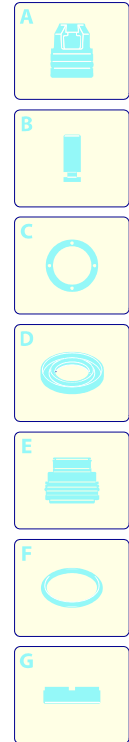

# Modell PW 1300 B

Ausführung:

Seriennummer:

Code: **12465**

01/02/2010

Gültigkeit	Pos.	Code	Bezeichnung	Menge
	1	3081160	Basis	1
	2	50940	Kabel	1
	3	50953	Vormontage Elektropumpe	1
	4	3082130	Wasser Schnellverbindungsatz	1
	5	50947	Zubehörträger	1
	6	3080580	Kabelverschraubung	1
	7	3082770	Schalter	1
	8	3082580	Bürstesatz für Motor	1
	9	3081170	Orangefarbene Haube	1
	10	3081280	Satz TSS	1
	11	3081270	Kolben + Dichtungssatz	1
	12	3081290	Ventile + Dichtungssatz	1

# Modell PW 1300 B

Ausführung:

Seriennummer:

Code: **12465**

01/02/2010

Gültigkeit	Pos.	Code	Bezeichnung	Menge
	1	50955	Lanze+Düsenkopf	1
	2	50954	Tank	1
I--> 01/09	3	3082280	Pistole	1
I--> 01/09	4	3081300	Hochdruckschlauch	1
-->I 12/08	5	50956	Pistole	1
-->I 12/08	6	3082650	Klemme	1
-->I 12/08	7	3082340	Hochdruckschlauch	1