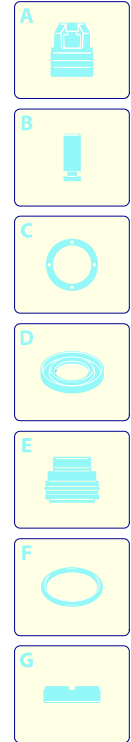

12/04/2010

Validité	Pos.	Code	Dénomination	Q.té
	1	3082130	Kit attache eau	1
	2	3480030	Porte	1
	3	3480040	Porte	1
	4	3480010	Capot orange	1
	5	3480050	Manche	1
	6	3480110	Interrupteur	1
	7	3480170	Kit brosse pour moteur	1
	8	3480180	Pré-montage électropompe	1
	9	3500090	Collier	1
	10	3500081	Raccord	1
	11	3480130	Kit TSS	1
	12	3480150	Kit pistons + joints	1
	13	3480140	Kit vannes + joints	1
	14	3480020	Base	1
	15	3080580	Serre-câble	1
	16	50940	Câble	1
	17	3480060	Porte-accessoires	1
	18	3480120	Kit aspiration	1
	19	3480100	Bouchon	2
	20	3480160	Collier	1

# Modèle PW 1300 TD

Version:

Numéro de série:

Code: **12900**

12/04/2010

Validité	Pos.	Code	Dénomination	Q.té
	1	3080080	Lance+rotopower	1
	2	3080090	Lance+tête	1
	3	3480200	Réservoir	1
	4	3080070	Rallonge	1
	5	3080060	Pistolet	1
	6	3500340	Tuyau haute pression	1