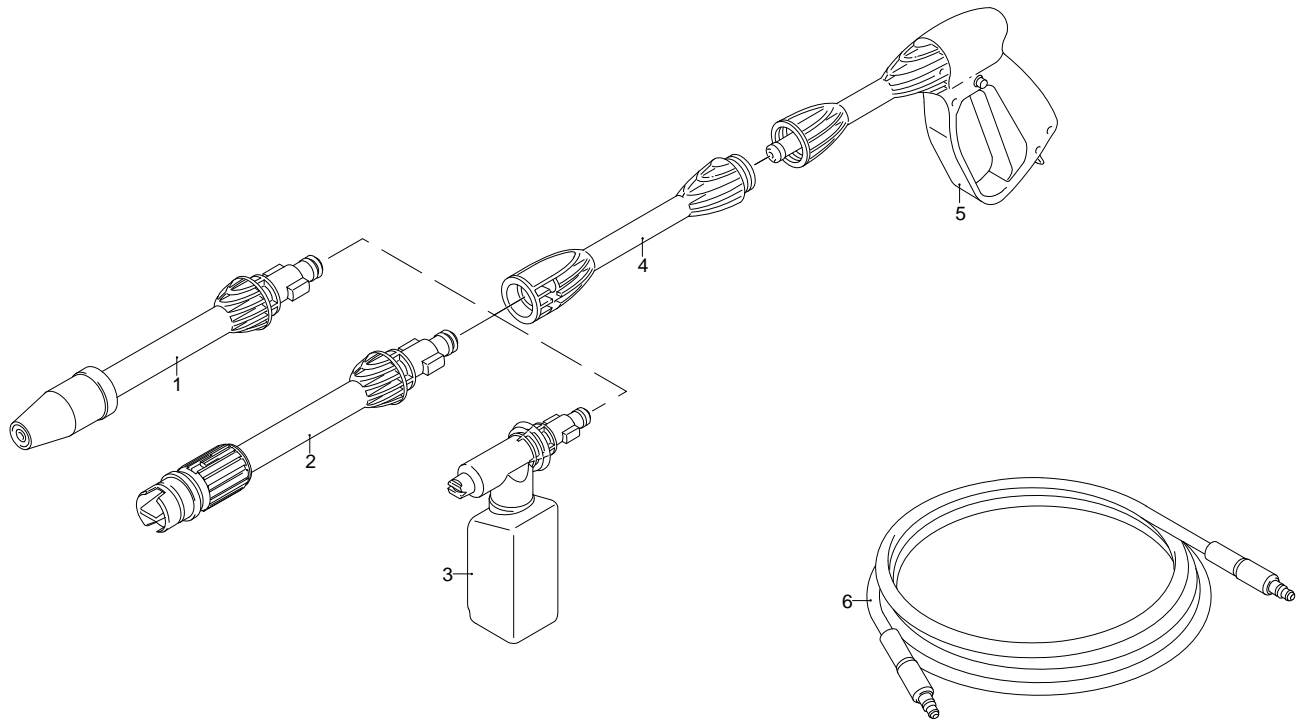

12/04/2010

Validité	Pos.	Code	Dénomination	Q.té
	1	3082130	Kit attache eau	1
	2	3480030	Porte	1
	3	3480040	Porte	1
	4	3480010	Capot orange	1
	5	3480050	Manche	1
	6	3480110	Interrupteur	1
	7	3480170	Kit brosse pour moteur	1
	8	3480180	Pré-montage électropompe	1
	9	3500090	Collier	1
	10	3500081	Raccord	1
	11	3480130	Kit TSS	1
	12	3480150	Kit pistons + joints	1
	13	3480140	Kit vannes + joints	1
	14	3480020	Base	1
	15	3080580	Serre-câble	1
	16	50940	Câble	1
	17	3480060	Porte-accessoires	1
	18	3480120	Kit aspiration	1
	19	3480100	Bouchon	2
	20	3480160	Collier	1

# Modèle PW 1300 TD

Version:

Numéro de série:

Code: **12900**

12/04/2010

Validité	Pos.	Code	Dénomination	Q.té
	1	3080080	Lance+rotopower	1
	2	3080090	Lance+tête	1
	3	3480200	Réservoir	1
	4	3080070	Rallonge	1
	5	3080060	Pistolet	1
	6	3500340	Tuyau haute pression	1