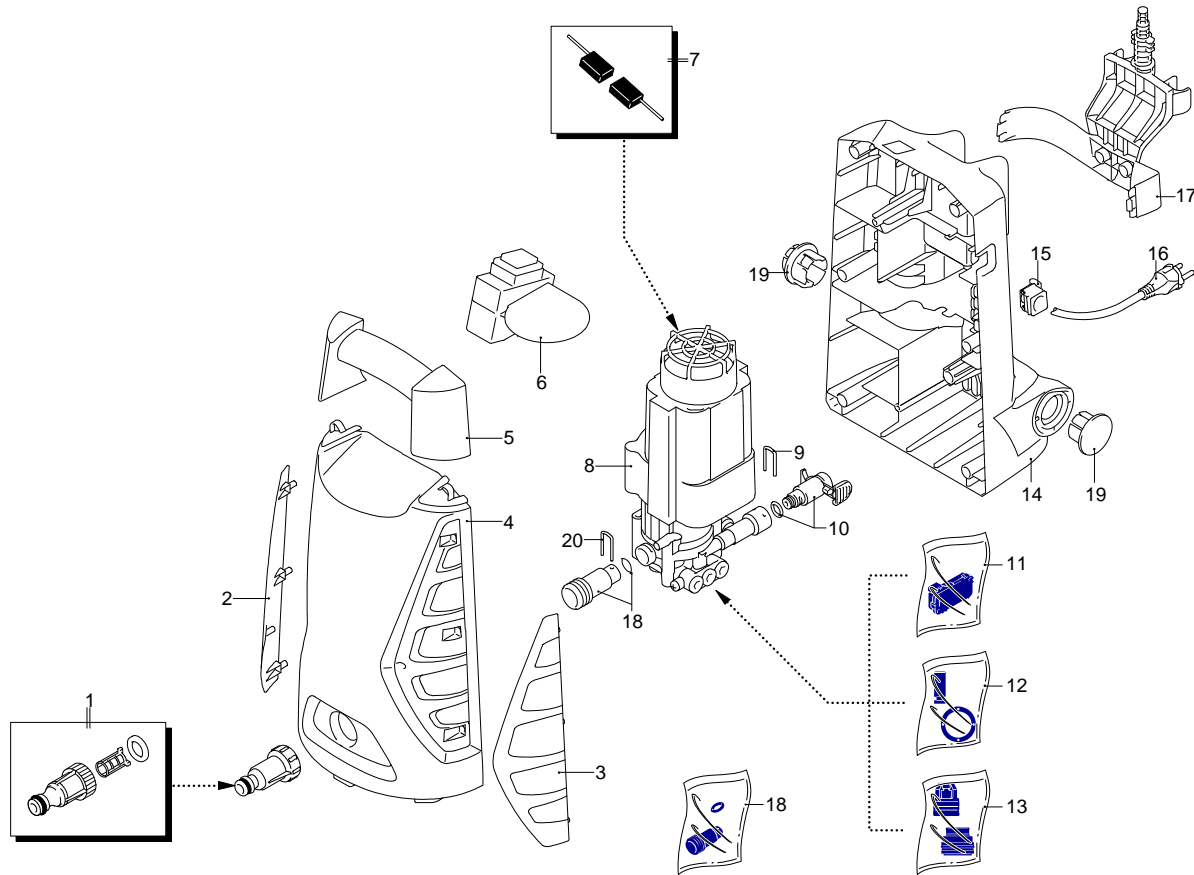

12/04/2010

Validité	Pos.	Code	Dénomination	Q.té
	1	3082130	Kit attache eau	1
	2	3480030	Porte	1
	3	3480040	Porte	1
	4	3480010	Capot orange	1
	5	3480050	Manche	1
	6	3480110	Interrupteur	1
	7	3480170	Kit brosse pour moteur	1
	8	3480180	Pré-montage électropompe	1
	9	3500090	Collier	1
	10	3500081	Raccord	1
	11	3480130	Kit TSS	1
	12	3480150	Kit pistons + joints	1
	13	3480140	Kit vannes + joints	1
	14	3480020	Base	1
	15	3080580	Serre-câble	1
	16	50940	Câble	1
	17	3480060	Porte-accessoires	1
	18	3480120	Kit aspiration	1
	19	3480100	Bouchon	2
	20	3480160	Collier	1

# Modèle PW 1300 TD

Version:

Numéro de série:

Code: **12900**

12/04/2010

Validité	Pos.	Code	Dénomination	Q.té
	1	3080080	Lance+rotopower	1
	2	3080090	Lance+tête	1
	3	3480200	Réservoir	1
	4	3080070	Rallonge	1
	5	3080060	Pistolet	1
	6	3500340	Tuyau haute pression	1