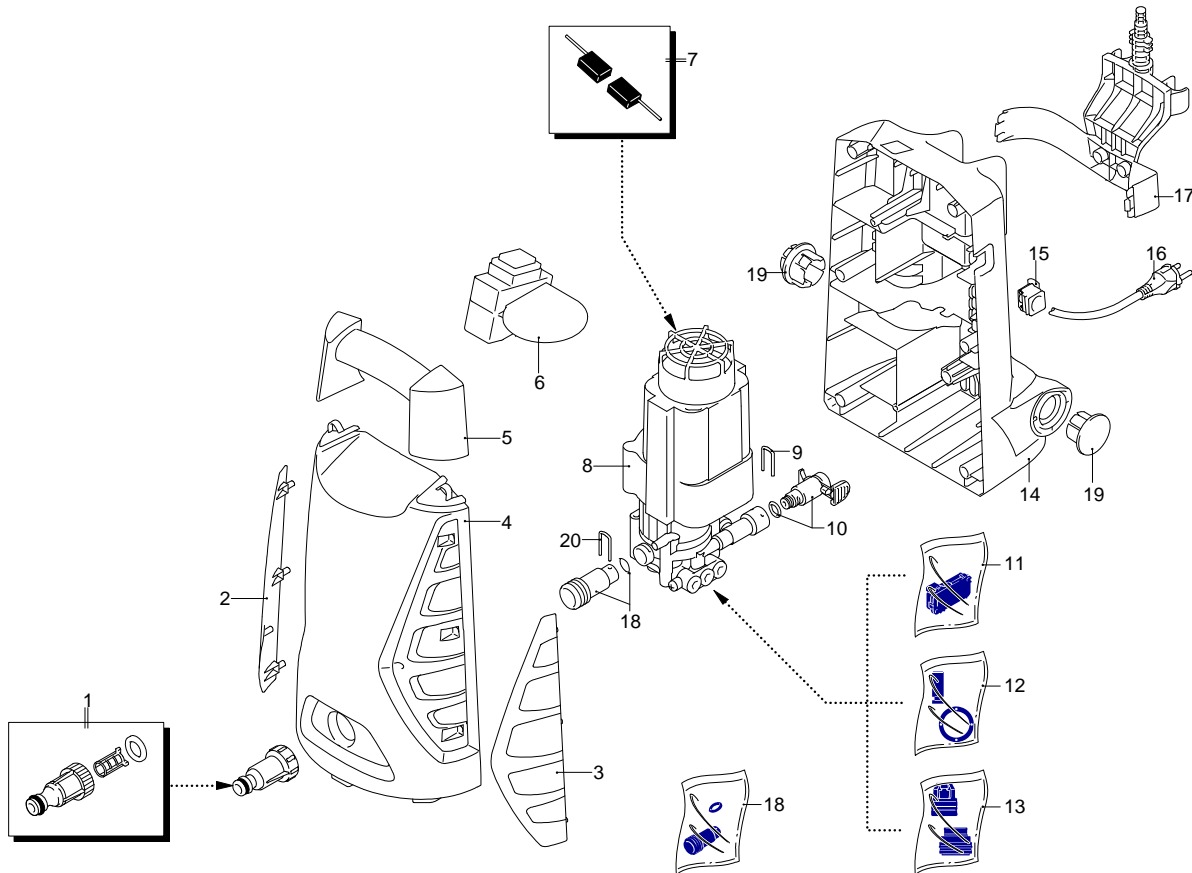

Modello PW 1300 TD

Versione: _____

Matricola: _____

Codice: **12900**

12/04/2010

Validità	Pos.	Codice	Denominazione	Q
	1	3082130	Kit attacco acqua	1
	2	3480030	Sportello	1
	3	3480040	Sportello	1
	4	3480010	Cofano arancio	1
	5	3480050	Manico	1
	6	3480110	Interruttore	1
	7	3480170	Kit spazzola per motore	1
	8	3480180	Premontaggio elettropompa	1
	9	3500090	Forcella	1
	10	3500081	Raccordo	1
	11	3480130	Kit TSS	1
	12	3480150	Kit pistoni + tenute	1
	13	3480140	Kit valvole + tenute	1
	14	3480020	Base	1
	15	3080580	Pressacavo	1
	16	50940	Cavo	1
	17	3480060	Porta-accessori	1
	18	3480120	Kit aspirazione	1
	19	3480100	Tappo	2
	20	3480160	Forcella	1

UN_CE_0440-DW

Modello PW 1300 TD

Versione:

Matricola:

Codice: **12900**

12/04/2010

Validità	Pos.	Codice	Denominazione	Q
	1	3080080	Lancia+rotopower	1
	2	3080090	Lancia+testina	1
	3	3480200	Serbatoio	1
	4	3080070	Prolunga	1
	5	3080060	Pistola	1
	6	3500340	Tubo alta pressione	1