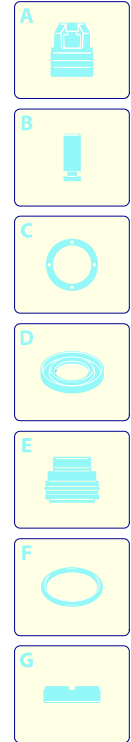

Modello PW 1300 TD

Versione: _____

Matricola: _____

Codice: **12900**

12/04/2010

Validità	Pos.	Codice	Denominazione	Q
	1	3082130	Kit attacco acqua	1
	2	3480030	Sportello	1
	3	3480040	Sportello	1
	4	3480010	Cofano arancio	1
	5	3480050	Manico	1
	6	3480110	Interruttore	1
	7	3480170	Kit spazzola per motore	1
	8	3480180	Premontaggio elettropompa	1
	9	3500090	Forcella	1
	10	3500081	Raccordo	1
	11	3480130	Kit TSS	1
	12	3480150	Kit pistoni + tenute	1
	13	3480140	Kit valvole + tenute	1
	14	3480020	Base	1
	15	3080580	Pressacavo	1
	16	50940	Cavo	1
	17	3480060	Porta-accessori	1
	18	3480120	Kit aspirazione	1
	19	3480100	Tappo	2
	20	3480160	Forcella	1

UN_CE_0440-DW

Modello PW 1300 TD

Versione:

Matricola:

Codice: **12900**

12/04/2010

Validità	Pos.	Codice	Denominazione	Q
	1	3080080	Lancia+rotopower	1
	2	3080090	Lancia+testina	1
	3	3480200	Serbatoio	1
	4	3080070	Prolunga	1
	5	3080060	Pistola	1
	6	3500340	Tubo alta pressione	1