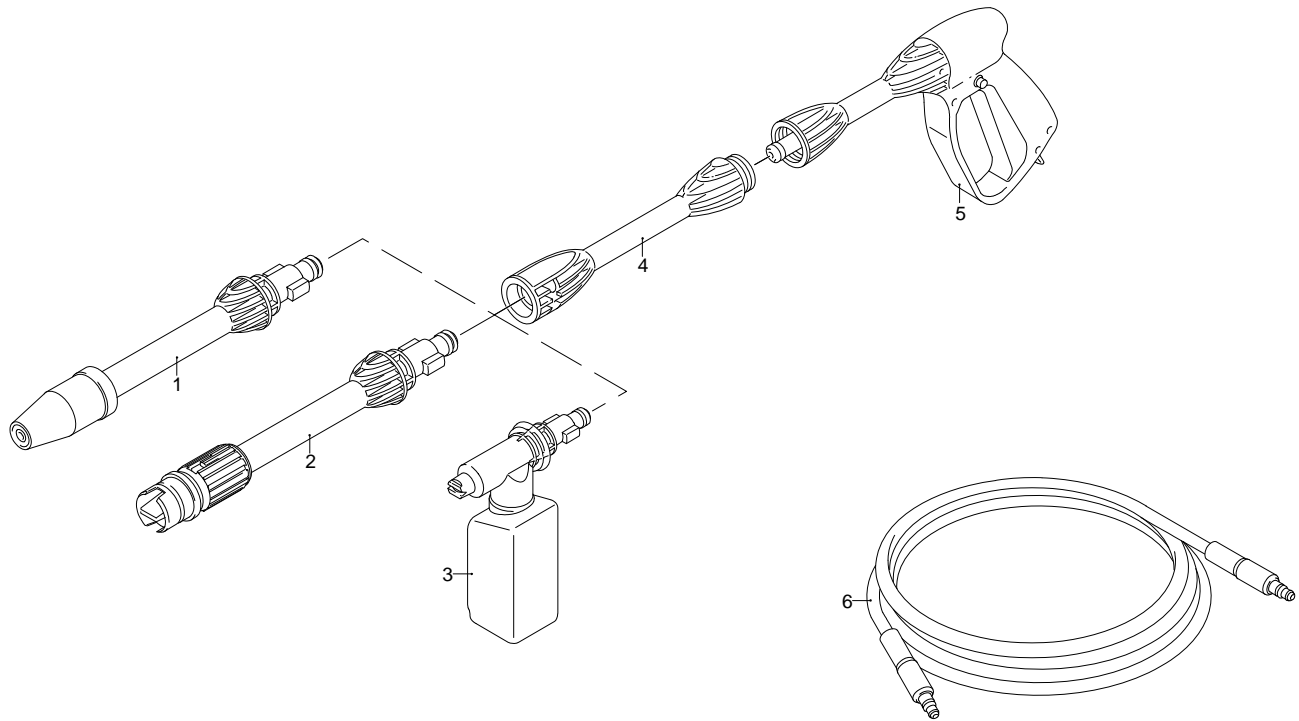

UN_CE_0440-DW

Modello PW 1300 TD

Versione:

Matricola:

Codice: **12900**

12/04/2010

Validità	Pos.	Codice	Denominazione	Q
	1	3080080	Lancia+rotopower	1
	2	3080090	Lancia+testina	1
	3	3480200	Serbatoio	1
	4	3080070	Prolunga	1
	5	3080060	Pistola	1
	6	3500340	Tubo alta pressione	1