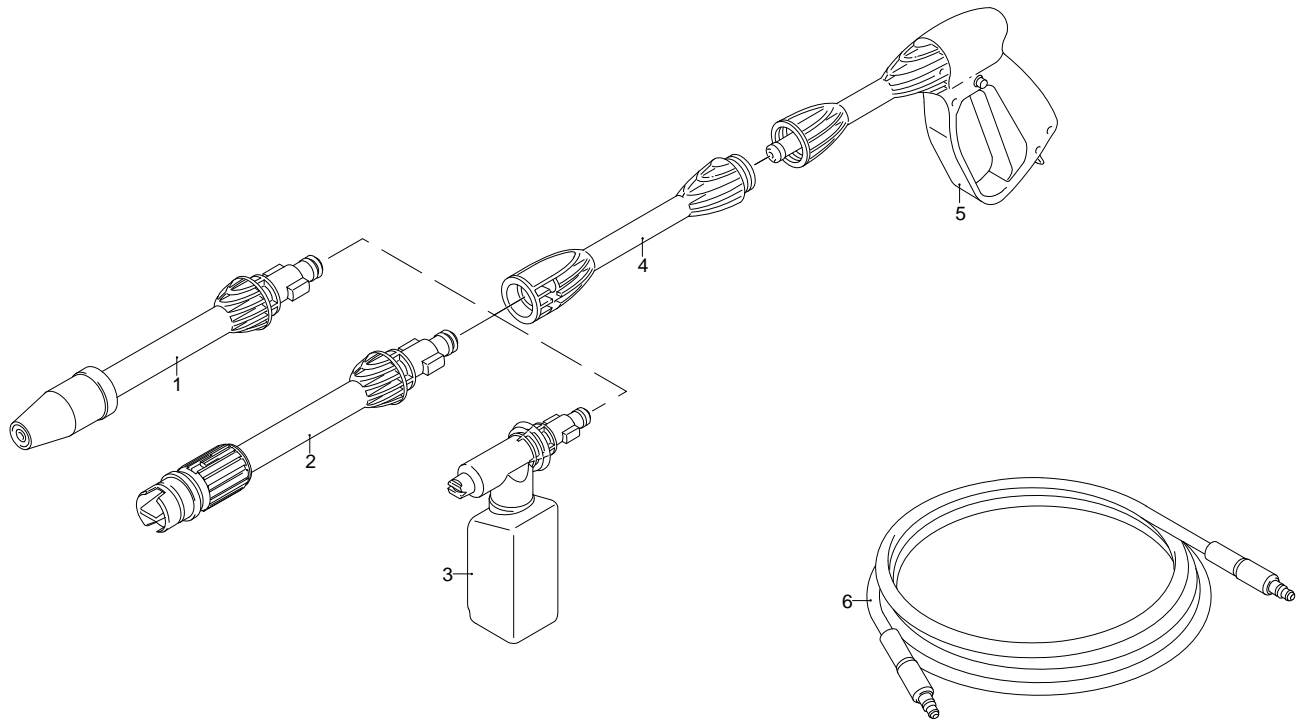

# Modelo PW 1300 TD

Versión:

Matrícula:

Código: **12900**

12/04/2010

Validez	Pos.	Código	Denominación	Cant.
	1	3080080	Lanza+rotopower	1
	2	3080090	Lanza+cabezal	1
	3	3480200	Depósito	1
	4	3080070	Alargador	1
	5	3080060	Pistola	1
	6	3500340	Tubo alta presión	1