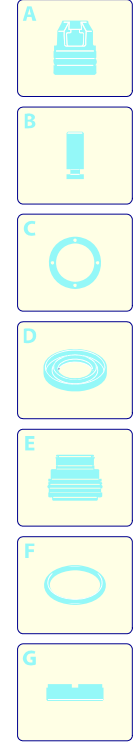

# Modelo PW 1300 TD

Versión:   
 Matrícula:   
 Código: **12900**

12/04/2010

Validez	Pos.	Código	Denominación	Cant.
	1	3082130	Kit enchufe agua	1
	2	3480030	Portezuela	1
	3	3480040	Portezuela	1
	4	3480010	Capó anaranjado	1
	5	3480050	Mango	1
	6	3480110	Interruptor	1
	7	3480170	Kit escobilla para motor	1
	8	3480180	Premontaje electrobomba	1
	9	3500090	Horquilla	1
	10	3500081	Racor	1
	11	3480130	Kit TSS	1
	12	3480150	Kit pistones + retenciones	1
	13	3480140	Kit válvulas + retenciones	1
	14	3480020	Base	1
	15	3080580	Prensacable	1
	16	50940	Cable	1
	17	3480060	Porta-accesorios	1
	18	3480120	kit aspiración	1
	19	3480100	Tapón	2
	20	3480160	Horquilla	1

# Modelo PW 1300 TD

Versión:

Matrícula:

Código: **12900**

12/04/2010

Validez	Pos.	Código	Denominación	Cant.
	1	3080080	Lanza+rotopower	1
	2	3080090	Lanza+cabezal	1
	3	3480200	Depósito	1
	4	3080070	Alargador	1
	5	3080060	Pistola	1
	6	3500340	Tubo alta presión	1