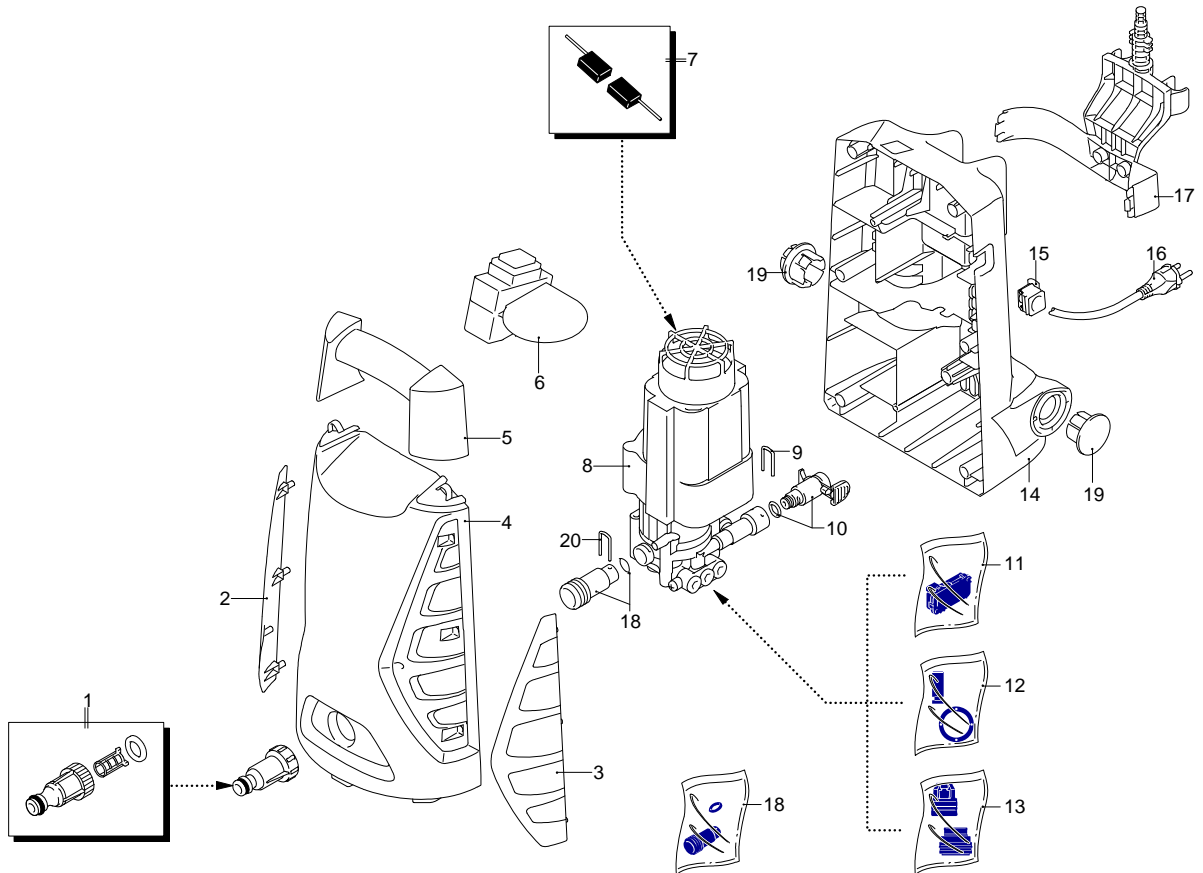

# Modelo PW 1300 TD

Versión:   
 Matrícula:   
 Código: **12900**

12/04/2010

Validez	Pos.	Código	Denominación	Cant.
	1	3082130	Kit enchufe agua	1
	2	3480030	Portezuela	1
	3	3480040	Portezuela	1
	4	3480010	Capó anaranjado	1
	5	3480050	Mango	1
	6	3480110	Interruptor	1
	7	3480170	Kit escobilla para motor	1
	8	3480180	Premontaje electrobomba	1
	9	3500090	Horquilla	1
	10	3500081	Racor	1
	11	3480130	Kit TSS	1
	12	3480150	Kit pistones + retenciones	1
	13	3480140	Kit válvulas + retenciones	1
	14	3480020	Base	1
	15	3080580	Prensacable	1
	16	50940	Cable	1
	17	3480060	Porta-accesorios	1
	18	3480120	kit aspiración	1
	19	3480100	Tapón	2
	20	3480160	Horquilla	1

# Modelo PW 1300 TD

Versión:

Matrícula:

Código: **12900**

12/04/2010

Validez	Pos.	Código	Denominación	Cant.
	1	3080080	Lanza+rotopower	1
	2	3080090	Lanza+cabezal	1
	3	3480200	Depósito	1
	4	3080070	Alargador	1
	5	3080060	Pistola	1
	6	3500340	Tubo alta presión	1