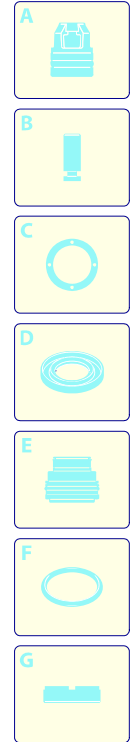

# Modelo PW 1300 TD

Versión:   
 Matrícula:   
 Código: **12900**

12/04/2010

Validez	Pos.	Código	Denominación	Cant.
	1	3082130	Kit enchufe agua	1
	2	3480030	Portezuela	1
	3	3480040	Portezuela	1
	4	3480010	Capó anaranjado	1
	5	3480050	Mango	1
	6	3480110	Interruptor	1
	7	3480170	Kit escobilla para motor	1
	8	3480180	Premontaje electrobomba	1
	9	3500090	Horquilla	1
	10	3500081	Racor	1
	11	3480130	Kit TSS	1
	12	3480150	Kit pistones + retenciones	1
	13	3480140	Kit válvulas + retenciones	1
	14	3480020	Base	1
	15	3080580	Prensacable	1
	16	50940	Cable	1
	17	3480060	Porta-accesorios	1
	18	3480120	kit aspiración	1
	19	3480100	Tapón	2
	20	3480160	Horquilla	1

# Modelo PW 1300 TD

Versión:

Matrícula:

Código: **12900**

12/04/2010

Validez	Pos.	Código	Denominación	Cant.
	1	3080080	Lanza+rotopower	1
	2	3080090	Lanza+cabezal	1
	3	3480200	Depósito	1
	4	3080070	Alargador	1
	5	3080060	Pistola	1
	6	3500340	Tubo alta presión	1