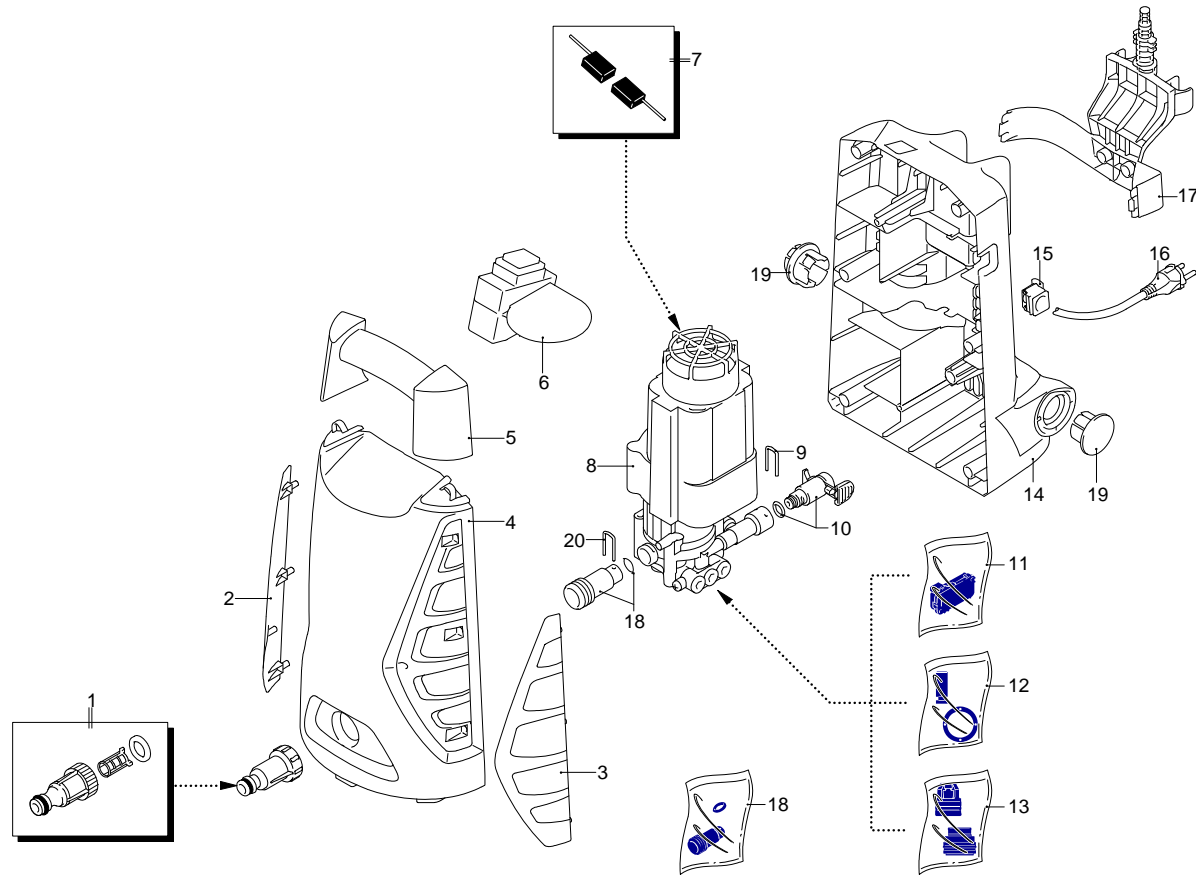

# Modell PW 1300 TD

Ausführung:

Seriennummer:

Code: **12900**

12/04/2010

Gültigkeit	Pos.	Code	Bezeichnung	Menge
	1	3082130	Wasser Schnellverbindungsatz	1
	2	3480030	Tür	1
	3	3480040	Tür	1
	4	3480010	Orangefarbene Haube	1
	5	3480050	Griff	1
	6	3480110	Schalter	1
	7	3480170	Bürstesatz für Motor	1
	8	3480180	Vormontage Elektropumpe	1
	9	3500090	Klemme	1
	10	3500081	Verbindungsstück	1
	11	3480130	Satz TSS	1
	12	3480150	Kolben + Dichtungsatz	1
	13	3480140	Ventile + Dichtungsatz	1
	14	3480020	Basis	1
	15	3080580	Kabelverschraubung	1
	16	50940	Kabel	1
	17	3480060	Zubehörträger	1
	18	3480120	Ansaugensatz	1
	19	3480100	Verschluss	2
	20	3480160	Klemme	1

# Modell PW 1300 TD

Ausführung:

Seriennummer:

Code: **12900**

12/04/2010

Gültigkeit	Pos.	Code	Bezeichnung	Menge
	1	3080080	Lanze+Rotopower	1
	2	3080090	Lanze+Düsenkopf	1
	3	3480200	Tank	1
	4	3080070	Verlängerung	1
	5	3080060	Pistole	1
	6	3500340	Hochdruckschlauch	1