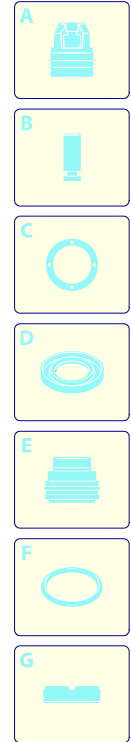

# Modell PW 1300 TD

Ausführung:

Seriennummer:

Code: **12900**

12/04/2010

Gültigkeit	Pos.	Code	Bezeichnung	Menge
	1	3082130	Wasser Schnellverbindungsatz	1
	2	3480030	Tür	1
	3	3480040	Tür	1
	4	3480010	Orangefarbene Haube	1
	5	3480050	Griff	1
	6	3480110	Schalter	1
	7	3480170	Bürstesatz für Motor	1
	8	3480180	Vormontage Elektropumpe	1
	9	3500090	Klemme	1
	10	3500081	Verbindungsstück	1
	11	3480130	Satz TSS	1
	12	3480150	Kolben + Dichtungsatz	1
	13	3480140	Ventile + Dichtungsatz	1
	14	3480020	Basis	1
	15	3080580	Kabelverschraubung	1
	16	50940	Kabel	1
	17	3480060	Zubehörträger	1
	18	3480120	Ansaugensatz	1
	19	3480100	Verschluss	2
	20	3480160	Klemme	1

# Modell PW 1300 TD

Ausführung:

Seriennummer:

Code: **12900**

12/04/2010

Gültigkeit	Pos.	Code	Bezeichnung	Menge
	1	3080080	Lanze+Rotopower	1
	2	3080090	Lanze+Düsenkopf	1
	3	3480200	Tank	1
	4	3080070	Verlängerung	1
	5	3080060	Pistole	1
	6	3500340	Hochdruckschlauch	1