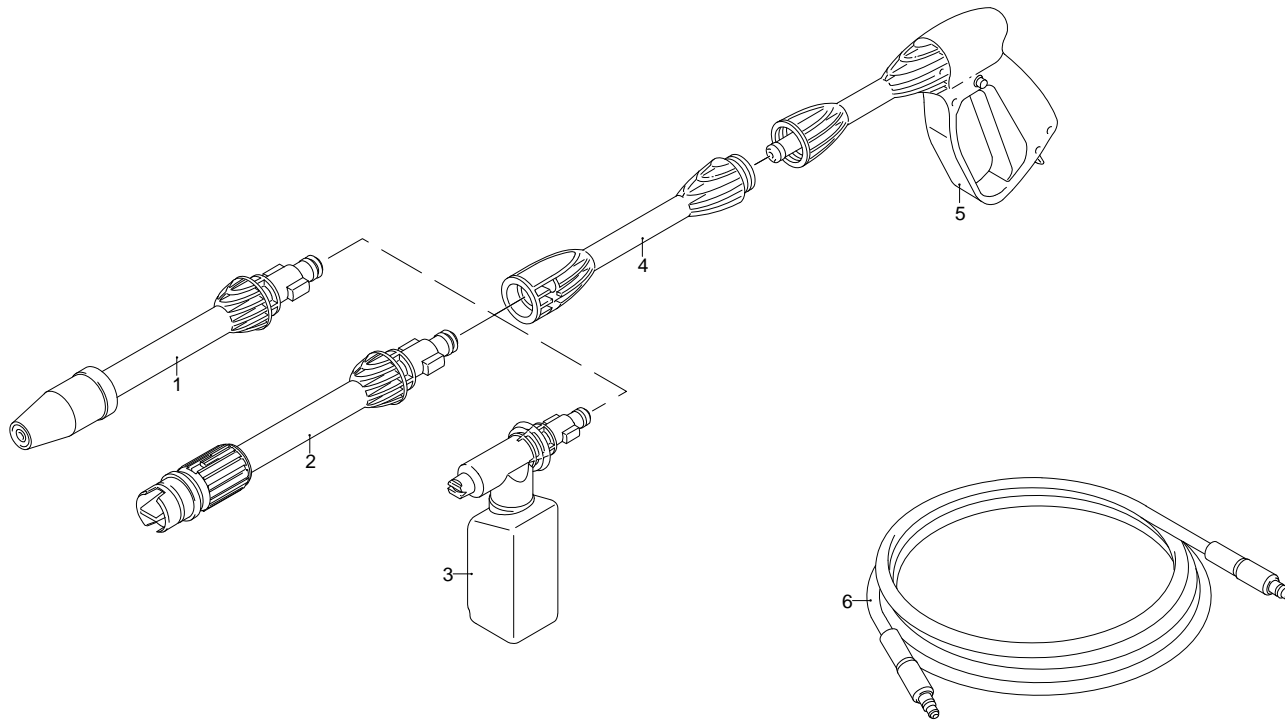

# Modell PW 1300 TD

Ausführung:

Seriennummer:

Code: **12900**

12/04/2010

Gültigkeit	Pos.	Code	Bezeichnung	Menge
	1	3082130	Wasser Schnellverbindungsatz	1
	2	3480030	Tür	1
	3	3480040	Tür	1
	4	3480010	Orangefarbene Haube	1
	5	3480050	Griff	1
	6	3480110	Schalter	1
	7	3480170	Bürstesatz für Motor	1
	8	3480180	Vormontage Elektropumpe	1
	9	3500090	Klemme	1
	10	3500081	Verbindungsstück	1
	11	3480130	Satz TSS	1
	12	3480150	Kolben + Dichtungsatz	1
	13	3480140	Ventile + Dichtungsatz	1
	14	3480020	Basis	1
	15	3080580	Kabelverschraubung	1
	16	50940	Kabel	1
	17	3480060	Zubehörträger	1
	18	3480120	Ansaugensatz	1
	19	3480100	Verschluss	2
	20	3480160	Klemme	1

# Modell PW 1300 TD

Ausführung:

Seriennummer:

Code: **12900**

12/04/2010

Gültigkeit	Pos.	Code	Bezeichnung	Menge
	1	3080080	Lanze+Rotopower	1
	2	3080090	Lanze+Düsenkopf	1
	3	3480200	Tank	1
	4	3080070	Verlängerung	1
	5	3080060	Pistole	1
	6	3500340	Hochdruckschlauch	1