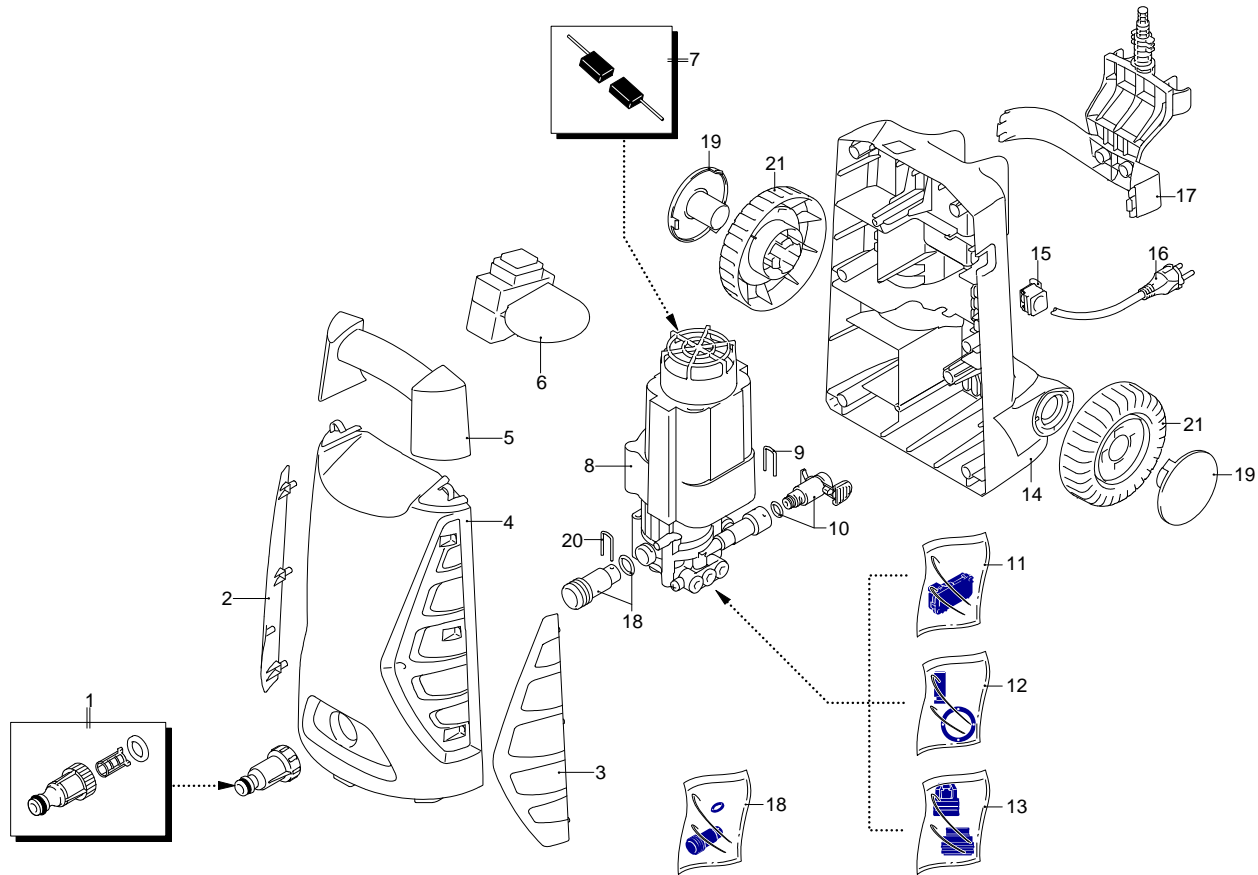

12/04/2010

Validité	Pos.	Code	Dénomination	Q.té
	1	3082130	Kit attache eau	1
	2	3480030	Porte	1
	3	3480040	Porte	1
	4	3480010	Capot orange	1
	5	3480050	Manche	1
	6	3480110	Interrupteur	1
	7	3480170	Kit brosse pour moteur	1
	8	3480180	Pré-montage électropompe	1
	9	3500090	Collier	1
	10	3500081	Raccord	1
	11	3480130	Kit TSS	1
	12	3480150	Kit pistons + joints	1
	13	3480140	Kit vannes + joints	1
	14	3480020	Base	1
	15	3080580	Serre-câble	1
	16	50940	Câble	1
	17	3480060	Porte-accessoires	1
	18	3480120	Kit aspiration	1
	19	3081180	Protection	2
	20	3480160	Collier	1
	21	3081140	Roue	2

# Modèle PW 1300 TDW

Version:

Numéro de série:

Code: **12901**

Validité	Pos.	Code	Dénomination	Q.té
	1	3080080	Lance+rotopower	1
	2	3080090	Lance+tête	1
	3	3480200	Réservoir	1
	4	3080070	Rallonge	1
	5	3080060	Pistolet	1
	6	3500340	Tuyau haute pression	1