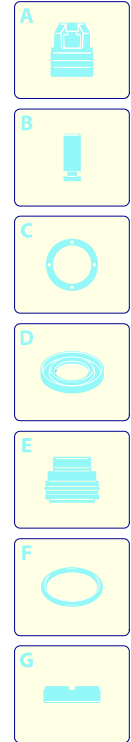

12/04/2010

Validité	Pos.	Code	Dénomination	Q.té
	1	3082130	Kit attache eau	1
	2	3480030	Porte	1
	3	3480040	Porte	1
	4	3480010	Capot orange	1
	5	3480050	Manche	1
	6	3480110	Interrupteur	1
	7	3480170	Kit brosse pour moteur	1
	8	3480180	Pré-montage électropompe	1
	9	3500090	Collier	1
	10	3500081	Raccord	1
	11	3480130	Kit TSS	1
	12	3480150	Kit pistons + joints	1
	13	3480140	Kit vannes + joints	1
	14	3480020	Base	1
	15	3080580	Serre-câble	1
	16	50940	Câble	1
	17	3480060	Porte-accessoires	1
	18	3480120	Kit aspiration	1
	19	3081180	Protection	2
	20	3480160	Collier	1
	21	3081140	Roue	2

# Modèle PW 1300 TDW

Version:

Numéro de série:

Code: **12901**

Validité	Pos.	Code	Dénomination	Q.té
	1	3080080	Lance+rotopower	1
	2	3080090	Lance+tête	1
	3	3480200	Réservoir	1
	4	3080070	Rallonge	1
	5	3080060	Pistolet	1
	6	3500340	Tuyau haute pression	1