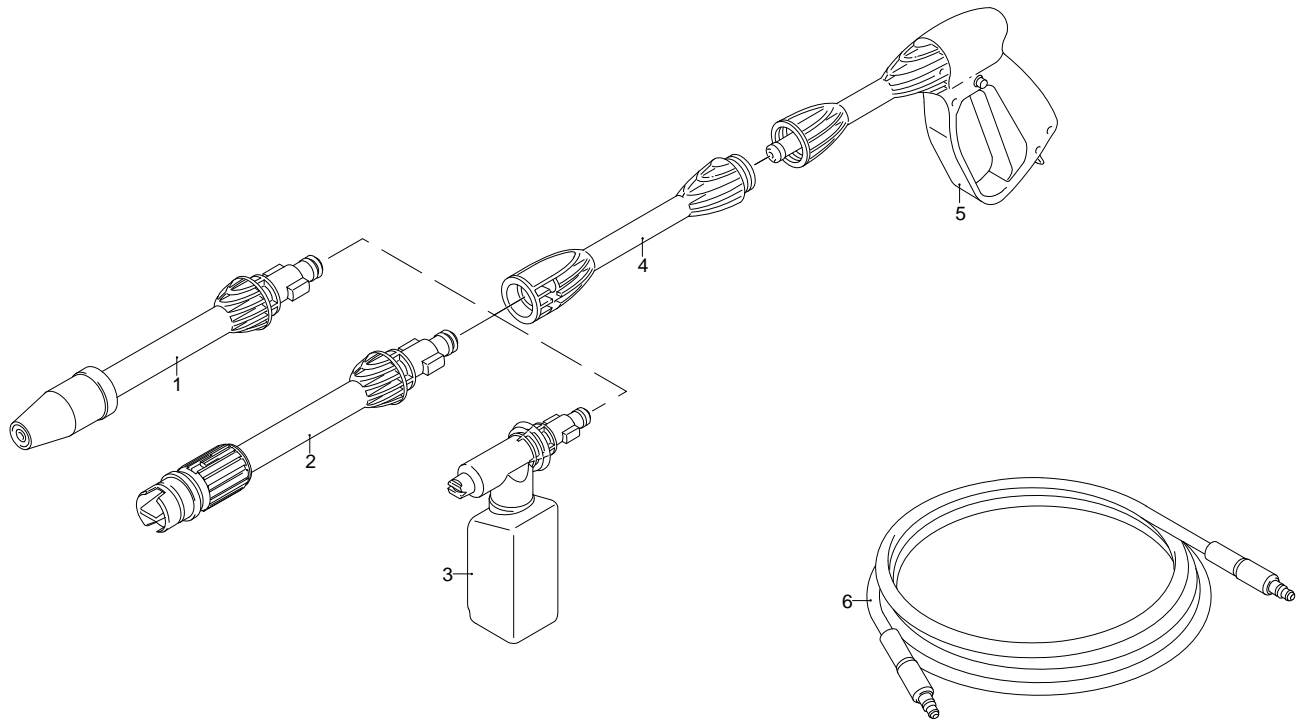

12/04/2010

Validité	Pos.	Code	Dénomination	Q.té
	1	3082130	Kit attache eau	1
	2	3480030	Porte	1
	3	3480040	Porte	1
	4	3480010	Capot orange	1
	5	3480050	Manche	1
	6	3480110	Interrupteur	1
	7	3480170	Kit brosse pour moteur	1
	8	3480180	Pré-montage électropompe	1
	9	3500090	Collier	1
	10	3500081	Raccord	1
	11	3480130	Kit TSS	1
	12	3480150	Kit pistons + joints	1
	13	3480140	Kit vannes + joints	1
	14	3480020	Base	1
	15	3080580	Serre-câble	1
	16	50940	Câble	1
	17	3480060	Porte-accessoires	1
	18	3480120	Kit aspiration	1
	19	3081180	Protection	2
	20	3480160	Collier	1
	21	3081140	Roue	2

# Modèle PW 1300 TDW

Version:

Numéro de série:

Code: **12901**

Validité	Pos.	Code	Dénomination	Q.té
	1	3080080	Lance+rotopower	1
	2	3080090	Lance+tête	1
	3	3480200	Réservoir	1
	4	3080070	Rallonge	1
	5	3080060	Pistolet	1
	6	3500340	Tuyau haute pression	1