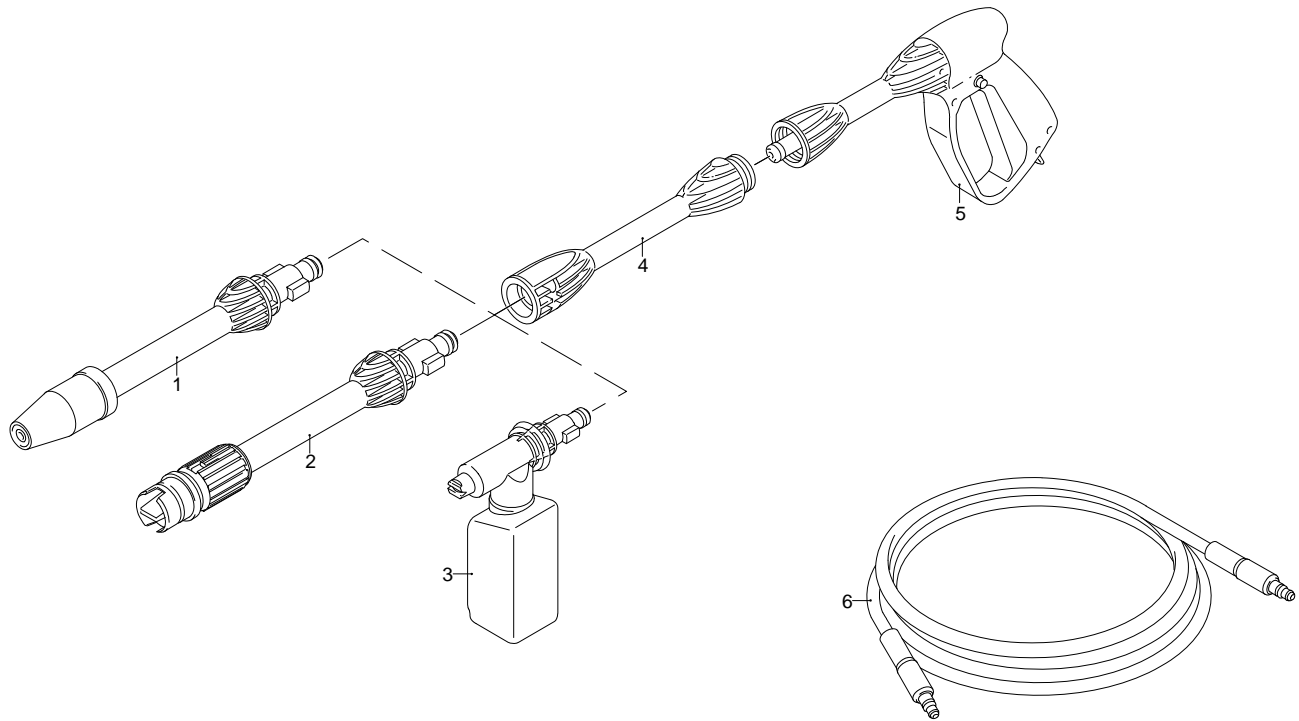

UN_CE_0442-DW

Modello PW 1300 TDW

Versione:

Matricola:

Codice: **12901**

12/04/2010

Validità	Pos.	Codice	Denominazione	Q
	1	3080080	Lancia+rotopower	1
	2	3080090	Lancia+testina	1
	3	3480200	Serbatoio	1
	4	3080070	Prolunga	1
	5	3080060	Pistola	1
	6	3500340	Tubo alta pressione	1