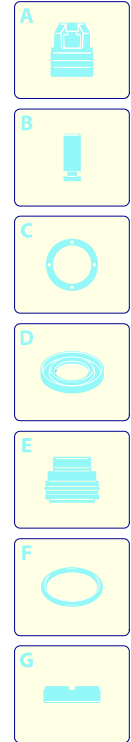

Modello PW 1300 TDW

Versione:

Matricola:

Codice: **12901**

12/04/2010

Validità	Pos.	Codice	Denominazione	Q
	1	3082130	Kit attacco acqua	1
	2	3480030	Sportello	1
	3	3480040	Sportello	1
	4	3480010	Cofano arancio	1
	5	3480050	Manico	1
	6	3480110	Interruttore	1
	7	3480170	Kit spazzola per motore	1
	8	3480180	Premontaggio elettropompa	1
	9	3500090	Forcella	1
	10	3500081	Raccordo	1
	11	3480130	Kit TSS	1
	12	3480150	Kit pistoni + tenute	1
	13	3480140	Kit valvole + tenute	1
	14	3480020	Base	1
	15	3080580	Pressacavo	1
	16	50940	Cavo	1
	17	3480060	Porta-accessori	1
	18	3480120	Kit aspirazione	1
	19	3081180	Protezione	2
	20	3480160	Forcella	1
	21	3081140	Ruota	2

UN_CE_0442-DW

Modello PW 1300 TDW

Versione:

Matricola:

Codice: **12901**

12/04/2010

Validità	Pos.	Codice	Denominazione	Q
	1	3080080	Lancia+rotopower	1
	2	3080090	Lancia+testina	1
	3	3480200	Serbatoio	1
	4	3080070	Prolunga	1
	5	3080060	Pistola	1
	6	3500340	Tubo alta pressione	1