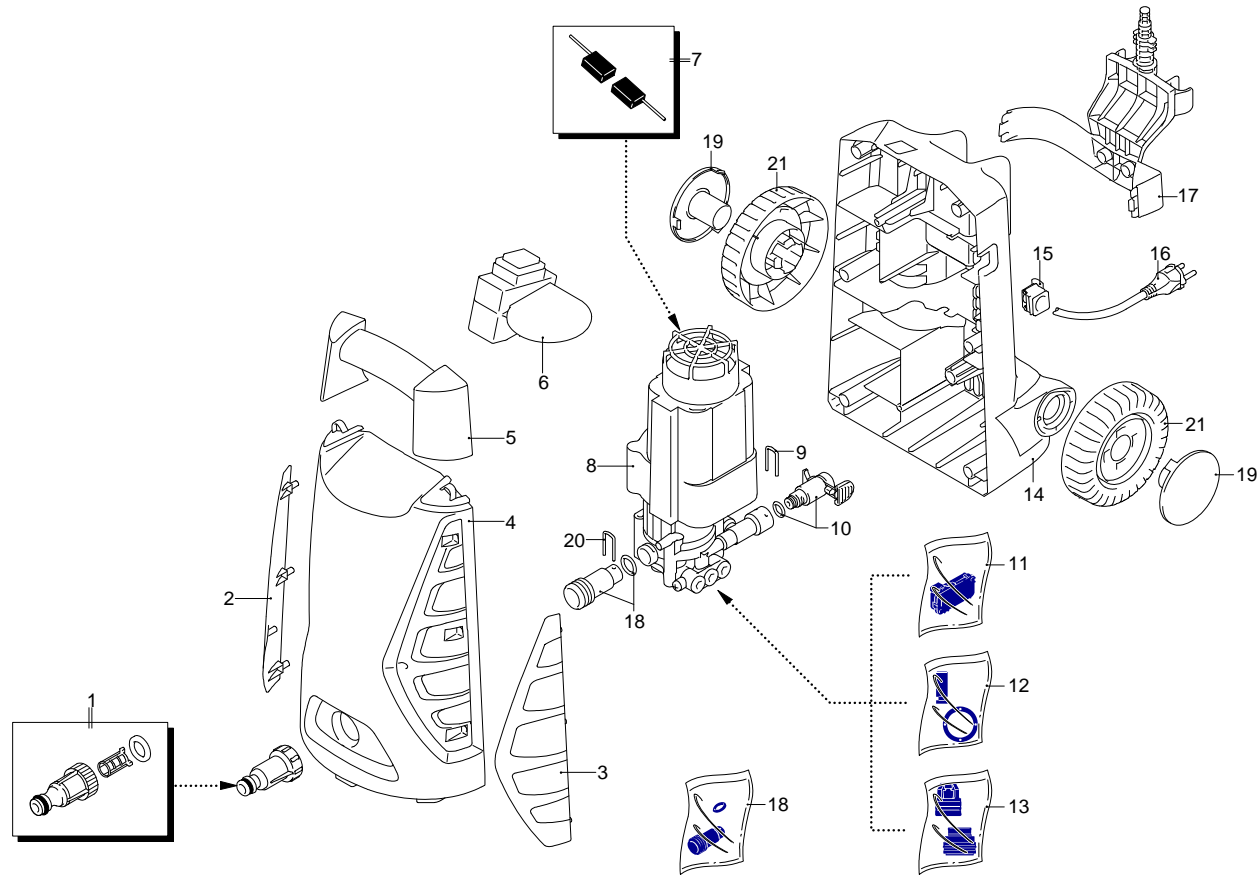

Modello PW 1300 TDW

Versione:

Matricola:

Codice: **12901**

12/04/2010

Validità	Pos.	Codice	Denominazione	Q
	1	3082130	Kit attacco acqua	1
	2	3480030	Sportello	1
	3	3480040	Sportello	1
	4	3480010	Cofano arancio	1
	5	3480050	Manico	1
	6	3480110	Interruttore	1
	7	3480170	Kit spazzola per motore	1
	8	3480180	Premontaggio elettropompa	1
	9	3500090	Forcella	1
	10	3500081	Raccordo	1
	11	3480130	Kit TSS	1
	12	3480150	Kit pistoni + tenute	1
	13	3480140	Kit valvole + tenute	1
	14	3480020	Base	1
	15	3080580	Pressacavo	1
	16	50940	Cavo	1
	17	3480060	Porta-accessori	1
	18	3480120	Kit aspirazione	1
	19	3081180	Protezione	2
	20	3480160	Forcella	1
	21	3081140	Ruota	2

UN_CE_0442-DW

Modello PW 1300 TDW

Versione:

Matricola:

Codice: **12901**

12/04/2010

Validità	Pos.	Codice	Denominazione	Q
	1	3080080	Lancia+rotopower	1
	2	3080090	Lancia+testina	1
	3	3480200	Serbatoio	1
	4	3080070	Prolunga	1
	5	3080060	Pistola	1
	6	3500340	Tubo alta pressione	1