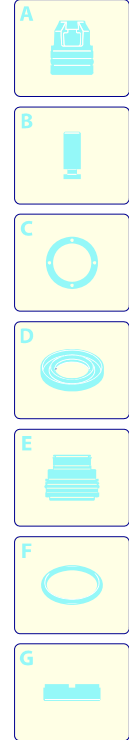

Modelo PW 1300 TDW

Versión:

Matrícula:

Código: **129001**

12/04/2010

Validez	Pos.	Código	Denominación	Cant.
	1	3082130	Kit enchufe agua	1
	2	3480030	Portezuela	1
	3	3480040	Portezuela	1
	4	3480010	Capó anaranjado	1
	5	3480050	Mango	1
	6	3480110	Interruptor	1
	7	3480170	Kit escobilla para motor	1
	8	3480180	Premontaje electrobomba	1
	9	3500090	Horquilla	1
	10	3500081	Racor	1
	11	3480130	Kit TSS	1
	12	3480150	Kit pistones + retenciones	1
	13	3480140	Kit válvulas + retenciones	1
	14	3480020	Base	1
	15	3080580	Premsacable	1
	16	50940	Cable	1
	17	3480060	Porta-accesorios	1
	18	3480120	kit aspiración	1
	19	3081180	Protección	2
	20	3480160	Horquilla	1
	21	3081140	Rueda	2

UN_CE_0442-DW

12/04/2010

Modelo PW 1300 TDW

Versión:

Matrícula:

Código: **12901**

Validez	Pos.	Código	Denominación	Cant.
	1	3080080	Lanza+rotopower	1
	2	3080090	Lanza+cabezal	1
	3	3480200	Depósito	1
	4	3080070	Alargador	1
	5	3080060	Pistola	1
	6	3500340	Tubo alta presión	1