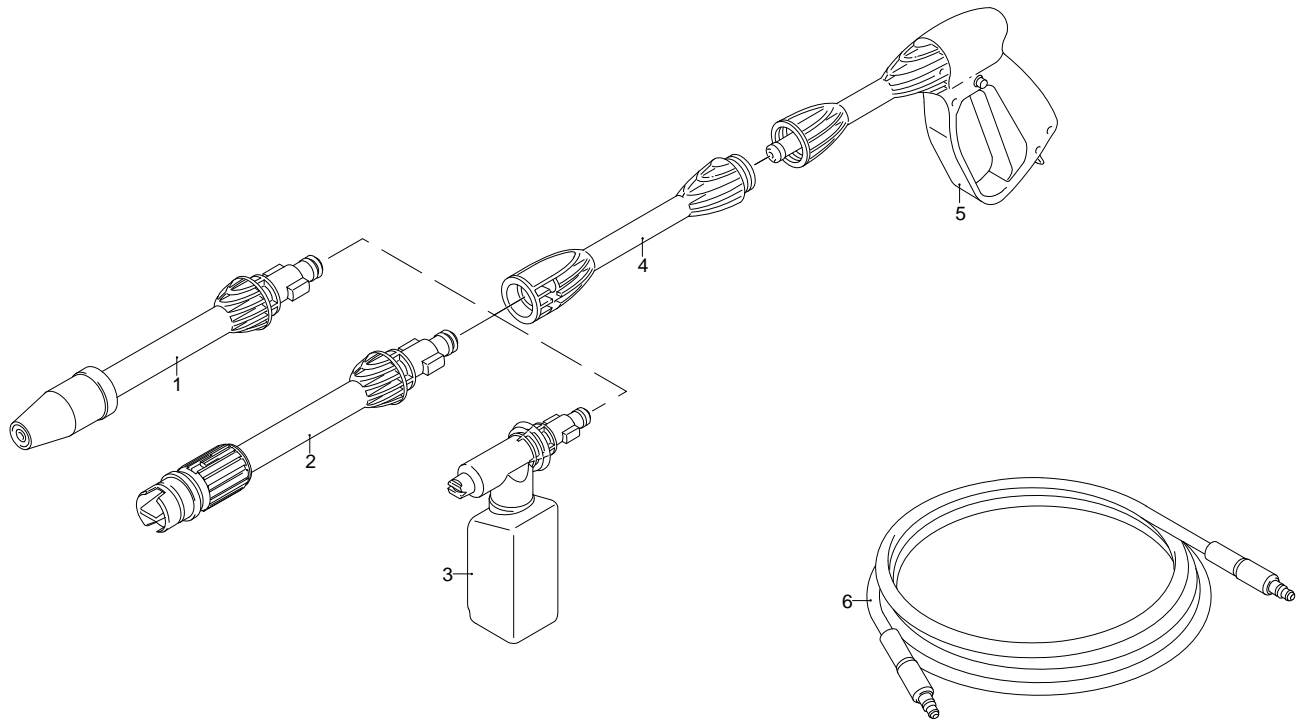

UN_CE_0442-DW

12/04/2010

Modelo PW 1300 TDW

Versión:

Matrícula:

Código: **12901**

Validez	Pos.	Código	Denominación	Cant.
	1	3080080	Lanza+rotopower	1
	2	3080090	Lanza+cabezal	1
	3	3480200	Depósito	1
	4	3080070	Alargador	1
	5	3080060	Pistola	1
	6	3500340	Tubo alta presión	1