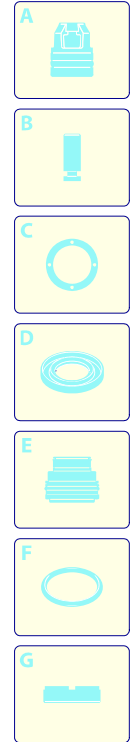

Modelo PW 1300 TDW

Versión:

Matrícula:

Código: **129001**

12/04/2010

Validez	Pos.	Código	Denominación	Cant.
	1	3082130	Kit enchufe agua	1
	2	3480030	Portezuela	1
	3	3480040	Portezuela	1
	4	3480010	Capó anaranjado	1
	5	3480050	Mango	1
	6	3480110	Interruptor	1
	7	3480170	Kit escobilla para motor	1
	8	3480180	Premontaje electrobomba	1
	9	3500090	Horquilla	1
	10	3500081	Racor	1
	11	3480130	Kit TSS	1
	12	3480150	Kit pistones + retenciones	1
	13	3480140	Kit válvulas + retenciones	1
	14	3480020	Base	1
	15	3080580	Premsacable	1
	16	50940	Cable	1
	17	3480060	Porta-accesorios	1
	18	3480120	kit aspiración	1
	19	3081180	Protección	2
	20	3480160	Horquilla	1
	21	3081140	Rueda	2

UN_CE_0442-DW

12/04/2010

Modelo PW 1300 TDW

Versión:

Matrícula:

Código: **12901**

Validez	Pos.	Código	Denominación	Cant.
	1	3080080	Lanza+rotopower	1
	2	3080090	Lanza+cabezal	1
	3	3480200	Depósito	1
	4	3080070	Alargador	1
	5	3080060	Pistola	1
	6	3500340	Tubo alta presión	1