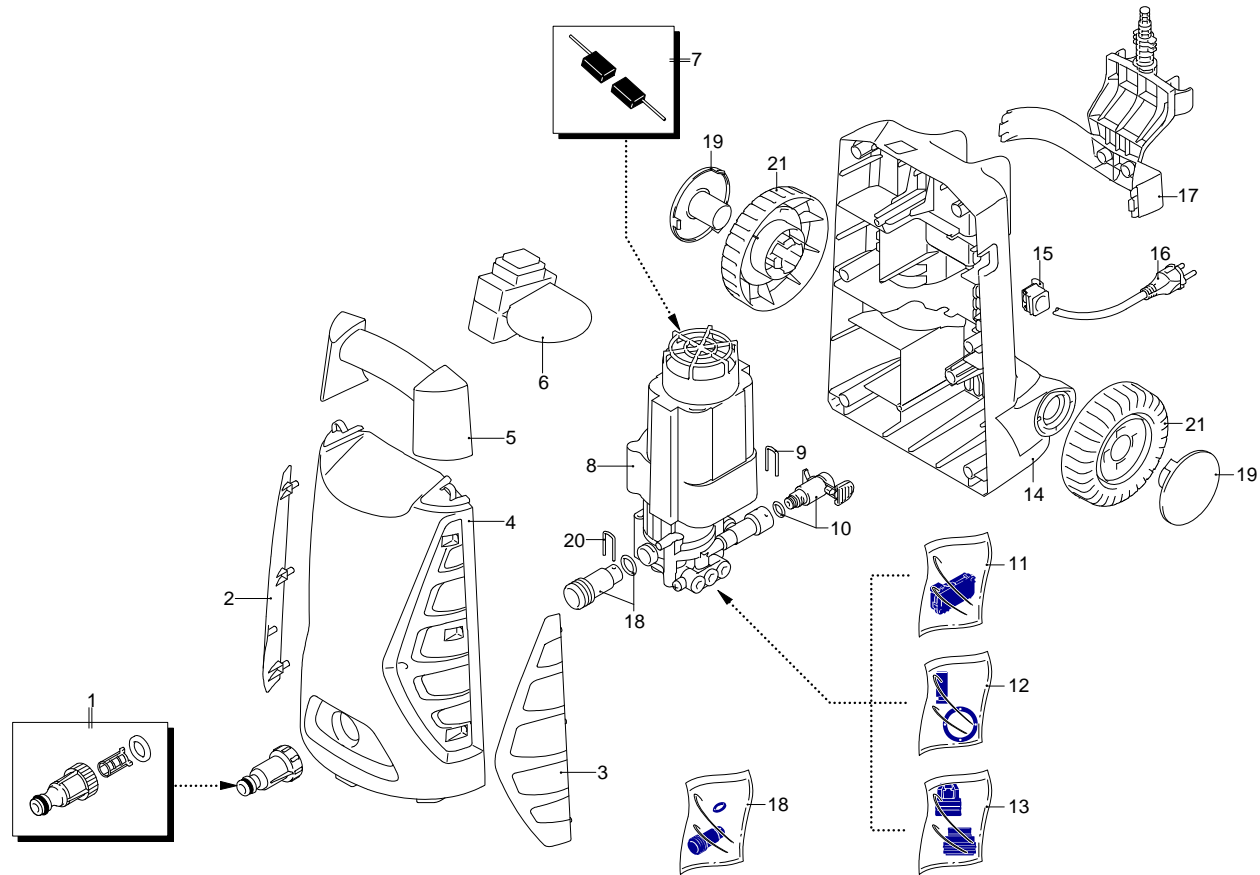

Modelo PW 1300 TDW

Versión:

Matrícula:

Código: **129001**

12/04/2010

Validez	Pos.	Código	Denominación	Cant.
	1	3082130	Kit enchufe agua	1
	2	3480030	Portezuela	1
	3	3480040	Portezuela	1
	4	3480010	Capó anaranjado	1
	5	3480050	Mango	1
	6	3480110	Interruptor	1
	7	3480170	Kit escobilla para motor	1
	8	3480180	Premontaje electrobomba	1
	9	3500090	Horquilla	1
	10	3500081	Racor	1
	11	3480130	Kit TSS	1
	12	3480150	Kit pistones + retenciones	1
	13	3480140	Kit válvulas + retenciones	1
	14	3480020	Base	1
	15	3080580	Premsacable	1
	16	50940	Cable	1
	17	3480060	Porta-accesorios	1
	18	3480120	kit aspiración	1
	19	3081180	Protección	2
	20	3480160	Horquilla	1
	21	3081140	Rueda	2

UN_CE_0442-DW

12/04/2010

Modelo PW 1300 TDW

Versión:

Matrícula:

Código: **12901**

Validez	Pos.	Código	Denominación	Cant.
	1	3080080	Lanza+rotopower	1
	2	3080090	Lanza+cabezal	1
	3	3480200	Depósito	1
	4	3080070	Alargador	1
	5	3080060	Pistola	1
	6	3500340	Tubo alta presión	1