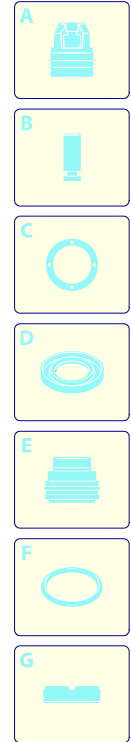

Modell PW 1300 TDW

Ausführung:

Seriennummer:

Code: **12901**

12/04/2010

Gültigkeit	Pos.	Code	Bezeichnung	Menge
	1	3082130	Wasser Schnellverbindungsatz	1
	2	3480030	Tür	1
	3	3480040	Tür	1
	4	3480010	Orangefarbene Haube	1
	5	3480050	Griff	1
	6	3480110	Schalter	1
	7	3480170	Bürstesatz für Motor	1
	8	3480180	Vormontage Elektropumpe	1
	9	3500090	Klemme	1
	10	3500081	Verbindungsstück	1
	11	3480130	Satz TSS	1
	12	3480150	Kolben + Dichtungsatz	1
	13	3480140	Ventile + Dichtungsatz	1
	14	3480020	Basis	1
	15	3080580	Kabelverschraubung	1
	16	50940	Kabel	1
	17	3480060	Zubehörträger	1
	18	3480120	Ansaugensatz	1
	19	3081180	Schutzeinrichtung	2
	20	3480160	Klemme	1
	21	3081140	Rad	2

12/04/2010

Modell PW 1300 TDW

Ausführung:

Seriennummer:

Code: **12901**

Gültigkeit	Pos.	Code	Bezeichnung	Menge
	1	3080080	Lanze+Rotopower	1
	2	3080090	Lanze+Düsenkopf	1
	3	3480200	Tank	1
	4	3080070	Verlängerung	1
	5	3080060	Pistole	1
	6	3500340	Hochdruckschlauch	1