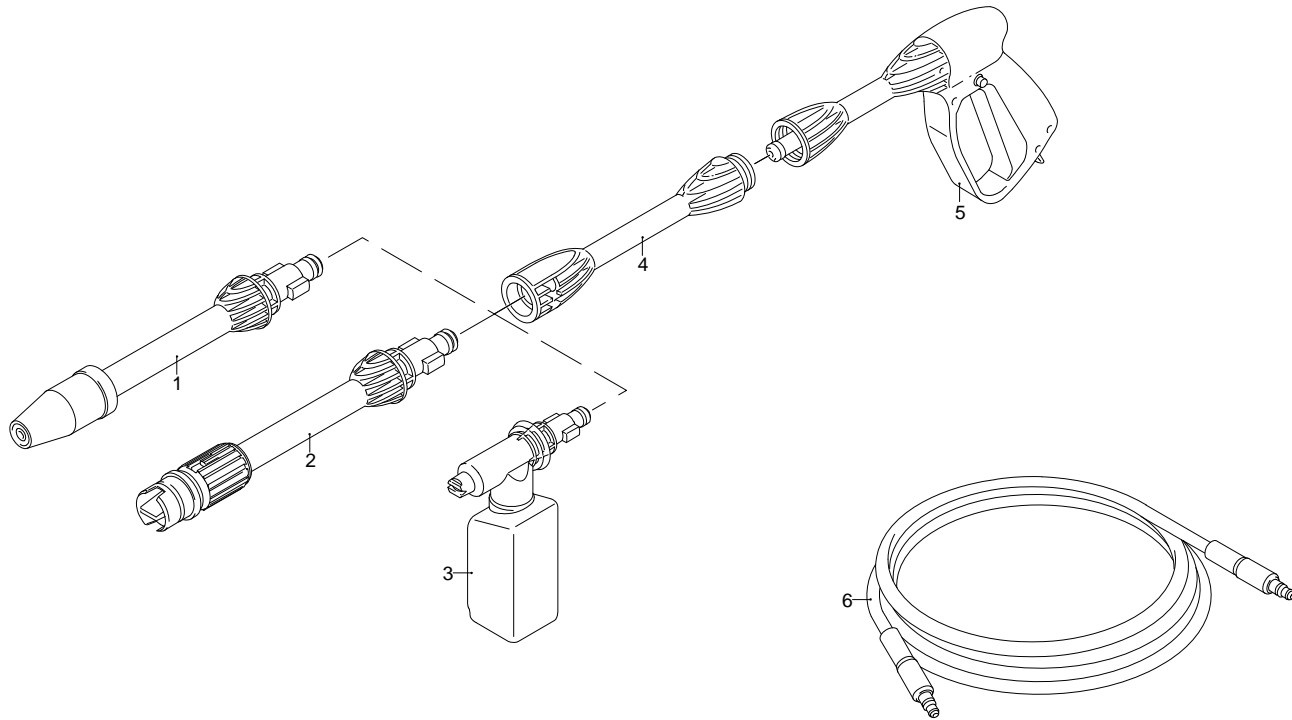

Modell PW 1300 TDW

Ausführung:

Seriennummer:

Code: **12901**

12/04/2010

Gültigkeit	Pos.	Code	Bezeichnung	Menge
	1	3082130	Wasser Schnellverbindungsatz	1
	2	3480030	Tür	1
	3	3480040	Tür	1
	4	3480010	Orangefarbene Haube	1
	5	3480050	Griff	1
	6	3480110	Schalter	1
	7	3480170	Bürstesatz für Motor	1
	8	3480180	Vormontage Elektropumpe	1
	9	3500090	Klemme	1
	10	3500081	Verbindungsstück	1
	11	3480130	Satz TSS	1
	12	3480150	Kolben + Dichtungsatz	1
	13	3480140	Ventile + Dichtungsatz	1
	14	3480020	Basis	1
	15	3080580	Kabelverschraubung	1
	16	50940	Kabel	1
	17	3480060	Zubehörträger	1
	18	3480120	Ansaugensatz	1
	19	3081180	Schutzeinrichtung	2
	20	3480160	Klemme	1
	21	3081140	Rad	2

12/04/2010

Modell PW 1300 TDW

Ausführung:

Seriennummer:

Code: **12901**

Gültigkeit	Pos.	Code	Bezeichnung	Menge
	1	3080080	Lanze+Rotopower	1
	2	3080090	Lanze+Düsenkopf	1
	3	3480200	Tank	1
	4	3080070	Verlängerung	1
	5	3080060	Pistole	1
	6	3500340	Hochdruckschlauch	1