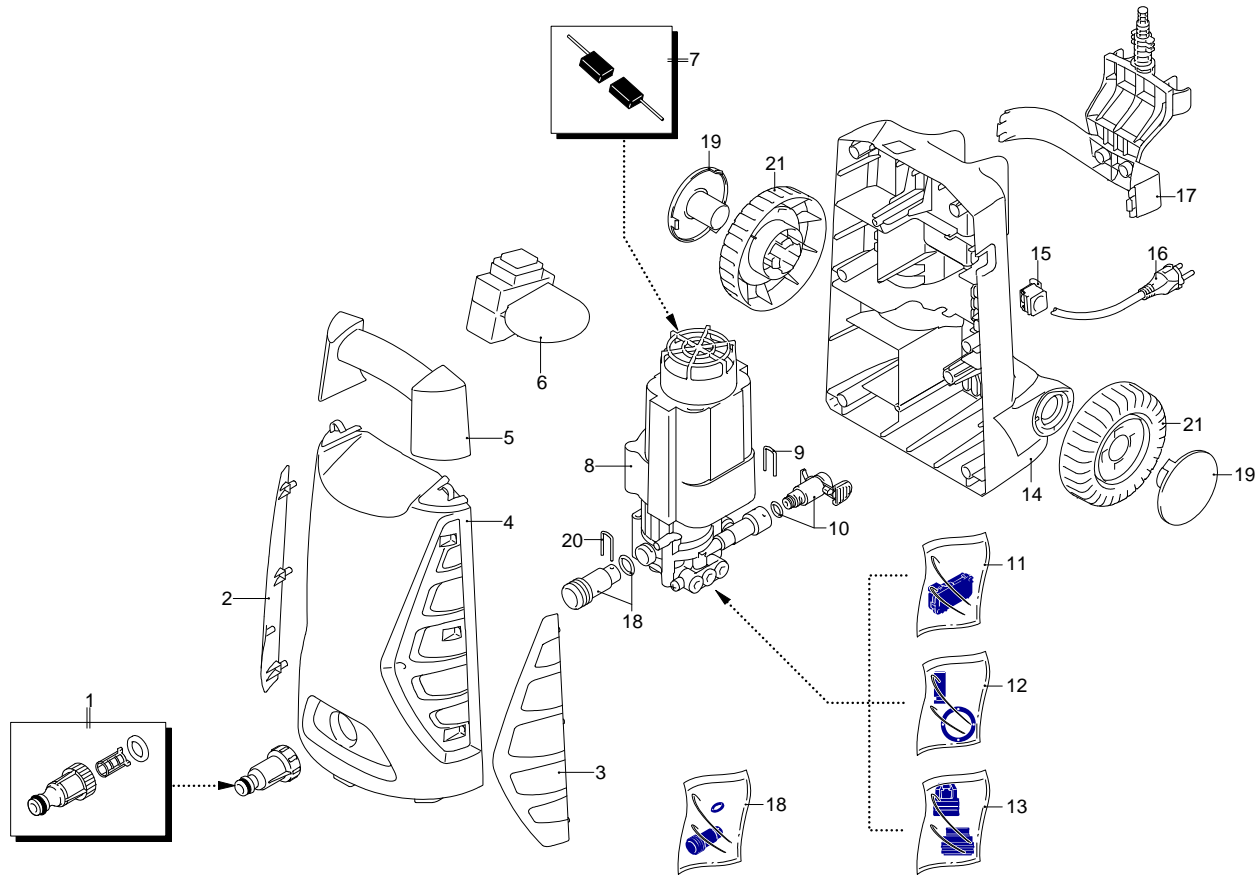

Modell PW 1300 TDW

Ausführung:

Seriennummer:

Code: **12901**

12/04/2010

Gültigkeit	Pos.	Code	Bezeichnung	Menge
	1	3082130	Wasser Schnellverbindungsatz	1
	2	3480030	Tür	1
	3	3480040	Tür	1
	4	3480010	Orangefarbene Haube	1
	5	3480050	Griff	1
	6	3480110	Schalter	1
	7	3480170	Bürstesatz für Motor	1
	8	3480180	Vormontage Elektropumpe	1
	9	3500090	Klemme	1
	10	3500081	Verbindungsstück	1
	11	3480130	Satz TSS	1
	12	3480150	Kolben + Dichtungsatz	1
	13	3480140	Ventile + Dichtungsatz	1
	14	3480020	Basis	1
	15	3080580	Kabelverschraubung	1
	16	50940	Kabel	1
	17	3480060	Zubehörträger	1
	18	3480120	Ansaugensatz	1
	19	3081180	Schutzeinrichtung	2
	20	3480160	Klemme	1
	21	3081140	Rad	2

12/04/2010

Modell PW 1300 TDW

Ausführung:

Seriennummer:

Code: **12901**

Gültigkeit	Pos.	Code	Bezeichnung	Menge
	1	3080080	Lanze+Rotopower	1
	2	3080090	Lanze+Düsenkopf	1
	3	3480200	Tank	1
	4	3080070	Verlängerung	1
	5	3080060	Pistole	1
	6	3500340	Hochdruckschlauch	1