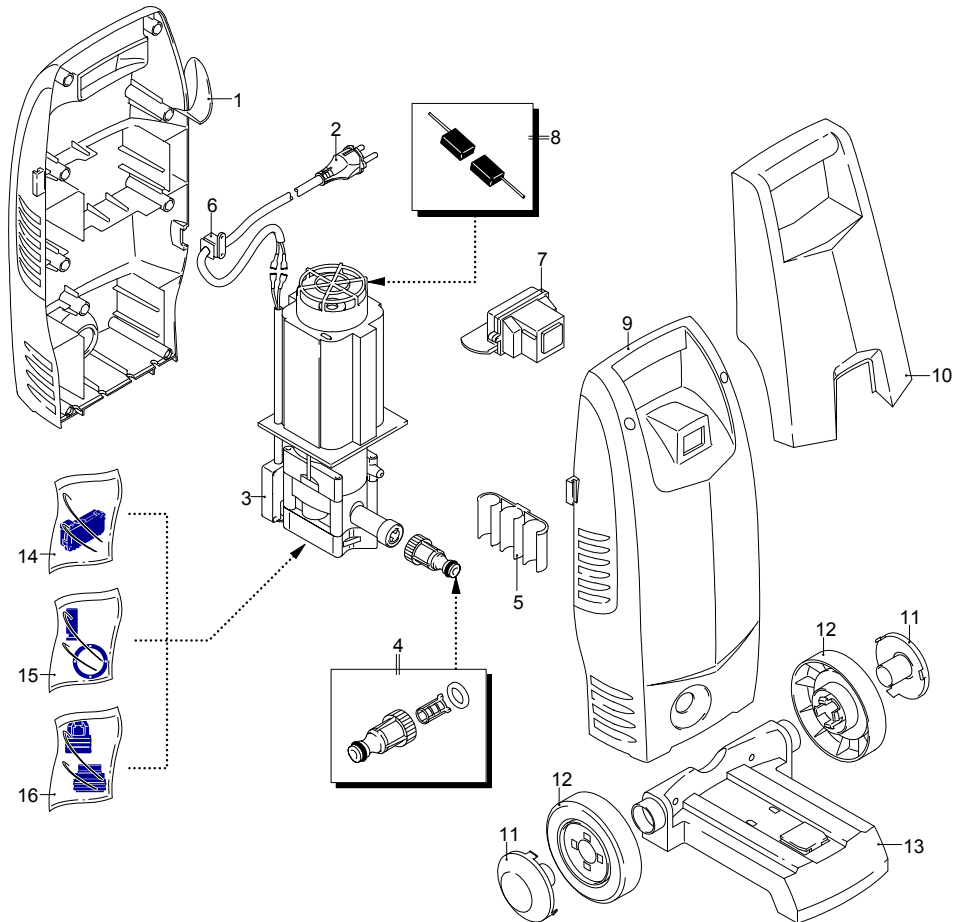

Modell PW 1400 K

Ausführung: **PW 1400 K (08)**
 Seriennummer:
 Code: **12612**

01/02/2010

230 V - 50 Hz **schuko**

Gültigkeit	Pos.	Code	Bezeichnung	Menge
	1	3081160	Basis	1
	2	50940	Kabel	1
	3	3081190	Vormontage Elektropumpe	1
	4	3082130	Wasser Schnellverbindungsatz	1
	5	50947	Zubehörträger	1
	6	3080580	Kabelverschraubung	1
	7	3082770	Schalter	1
	8	3082580	Bürstesatz für Motor	1
	9	3081170	Orangefarbene Haube	1
	10	3081120	Griff	1
	11	3081180	Schutzeinrichtung	2
	12	3081140	Rad	2
	13	3081130	Basis	1
	14	3081280	Satz TSS	1
	15	3081270	Kolben + Dichtungsatz	1
	16	3081290	Ventile + Dichtungsatz	1

Modell PW 1400 K

Ausführung: **PW 1400 K (08)**
 Seriennummer:
 Code: **12612**

01/02/2010

230 V - 50 Hz **schuko**

Gültigkeit	Pos.	Code	Bezeichnung	Menge
	1	50955	Lanze+Düsenkopf	1
	2	3082330	Lanze+Rotopower	1
	3	50954	Tank	1
I--> 01/09	4	3082280	Pistole	1
I--> 01/09	5	3082290	Hochdruckschlauch	1
-->I 12/08	6	50956	Pistole	1
-->I 12/08	7	3082650	Klemme	1
-->I 12/08	8	50957	Hochdruckschlauch	1