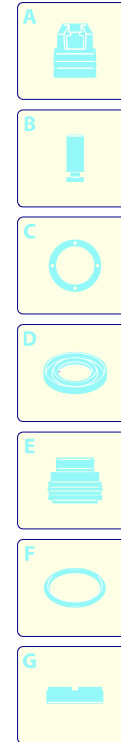

Modell PW 1400 K

Ausführung: **PW 1400 K (08)**
 Seriennummer:
 Code: **12612**

01/02/2010

230 V - 50 Hz **schuko**

Gültigkeit	Pos.	Code	Bezeichnung	Menge
	1	3081160	Basis	1
	2	50940	Kabel	1
	3	3081190	Vormontage Elektropumpe	1
	4	3082130	Wasser Schnellverbindungsatz	1
	5	50947	Zubehörträger	1
	6	3080580	Kabelverschraubung	1
	7	3082770	Schalter	1
	8	3082580	Bürstesatz für Motor	1
	9	3081170	Orangefarbene Haube	1
	10	3081120	Griff	1
	11	3081180	Schutzeinrichtung	2
	12	3081140	Rad	2
	13	3081130	Basis	1
	14	3081280	Satz TSS	1
	15	3081270	Kolben + Dichtungsatz	1
	16	3081290	Ventile + Dichtungsatz	1

Modell PW 1400 K

Ausführung: **PW 1400 K (08)**
 Seriennummer:
 Code: **12612**

01/02/2010

230 V - 50 Hz **schuko**

Gültigkeit	Pos.	Code	Bezeichnung	Menge
	1	50955	Lanze+Düsenkopf	1
	2	3082330	Lanze+Rotopower	1
	3	50954	Tank	1
I--> 01/09	4	3082280	Pistole	1
I--> 01/09	5	3082290	Hochdruckschlauch	1
-->I 12/08	6	50956	Pistole	1
-->I 12/08	7	3082650	Klemme	1
-->I 12/08	8	50957	Hochdruckschlauch	1