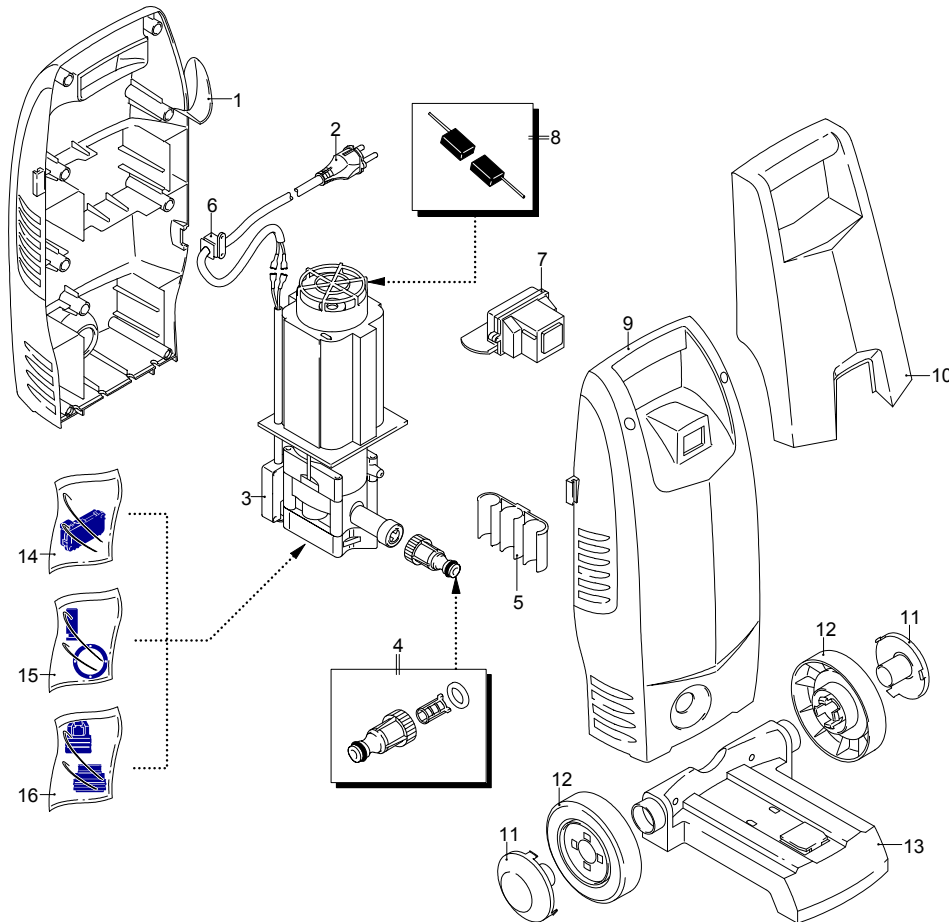

Modèle PW 1400 K

Version:

Numéro de série:

Code: **12466**

01/02/2010

Validité	Pos.	Code	Dénomination	Q.té
	1	3081160	Base	1
	2	50940	Câble	1
	3	3081190	Pré-montage électropompe	1
	4	3082130	Kit attache eau	1
	5	50947	Porte-accessoires	1
	6	3080580	Serre-câble	1
	7	3082770	Interrupteur	1
	8	3082580	Kit brosse pour moteur	1
	9	3081170	Capot orange	1
	10	3081120	Manche	1
	11	3081180	Protection	2
	12	3081140	Roue	2
	13	3081130	Base	1
	14	3081280	Kit TSS	1
	15	3081270	Kit pistons + joints	1
	16	3081290	Kit vannes + joints	1

Modèle PW 1400 K

Version:

Numéro de série:

Code: **12466**

01/02/2010

Validité	Pos.	Code	Dénomination	Q.té
	1	50955	Lance+tête	1
	3	50954	Réservoir	1
I--> 01/09	4	3082280	Pistolet	1
I--> 01/09	5	3082290	Tuyau haute pression	1
-->I 12/08	6	50956	Pistolet	1
-->I 12/08	7	3082650	Collier	1
-->I 12/08	8	50957	Tuyau haute pression	1