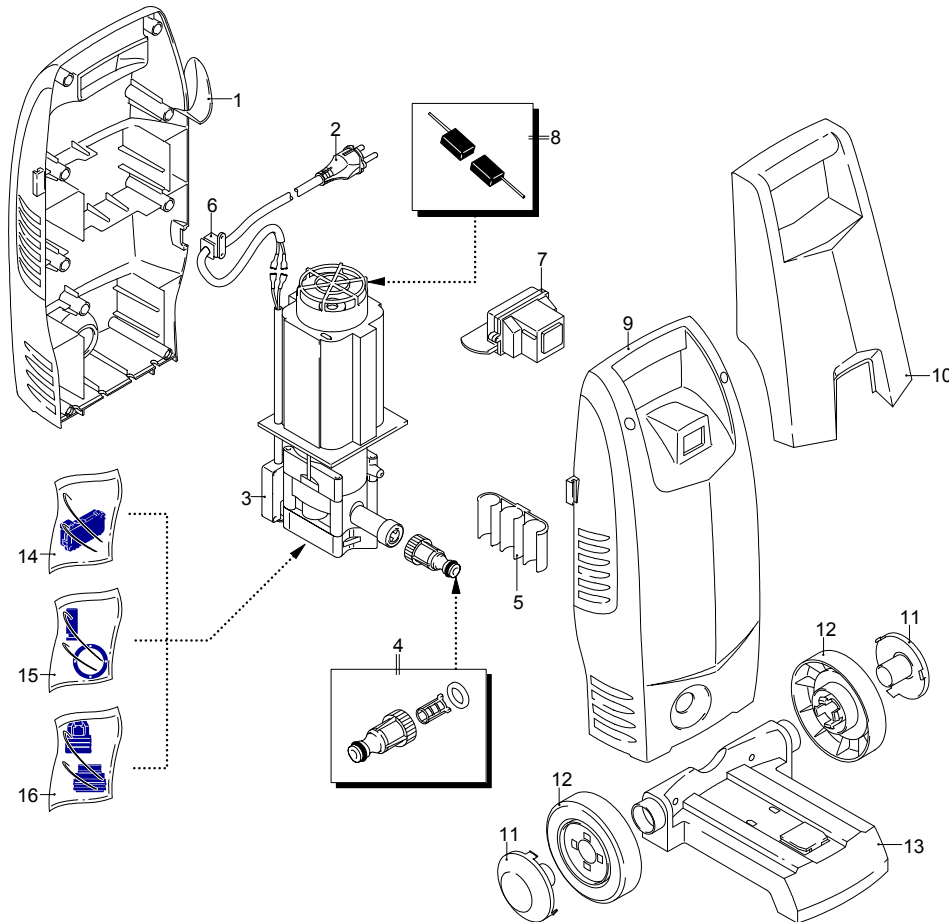

# Modello PW 1400 K

Versione:

Matricola:

Codice: **12466**

01/02/2010

Validità	Pos.	Codice	Denominazione	Q
	1	3081160	Base	1
	2	50940	Cavo	1
	3	3081190	Premontaggio elettropompa	1
	4	3082130	Kit attacco acqua	1
	5	50947	Porta-accessori	1
	6	3080580	Pressacavo	1
	7	3082770	Interruttore	1
	8	3082580	Kit spazzola per motore	1
	9	3081170	Cofano arancio	1
	10	3081120	Manico	1
	11	3081180	Protezione	2
	12	3081140	Ruota	2
	13	3081130	Base	1
	14	3081280	Kit TSS	1
	15	3081270	Kit pistoni + tenute	1
	16	3081290	Kit valvole + tenute	1

# Modello PW 1400 K

Versione:

Matricola:

Codice: **12466**

01/02/2010

Validità	Pos.	Codice	Denominazione	Q
	1	50955	Lancia+testina	1
	3	50954	Serbatoio	1
I--> 01/09	4	3082280	Pistola	1
I--> 01/09	5	3082290	Tubo alta pressione	1
-->I 12/08	6	50956	Pistola	1
-->I 12/08	7	3082650	Forcella	1
-->I 12/08	8	50957	Tubo alta pressione	1