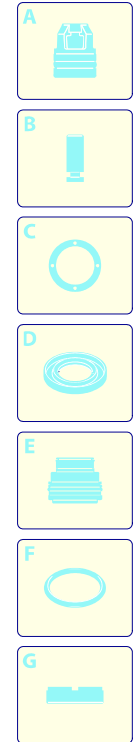

# Modello PW 1400 K

Versione:

Matricola:

Codice: **12466**

01/02/2010

Validità	Pos.	Codice	Denominazione	Q
	1	3081160	Base	1
	2	50940	Cavo	1
	3	3081190	Premontaggio elettropompa	1
	4	3082130	Kit attacco acqua	1
	5	50947	Porta-accessori	1
	6	3080580	Pressacavo	1
	7	3082770	Interruttore	1
	8	3082580	Kit spazzola per motore	1
	9	3081170	Cofano arancio	1
	10	3081120	Manico	1
	11	3081180	Protezione	2
	12	3081140	Ruota	2
	13	3081130	Base	1
	14	3081280	Kit TSS	1
	15	3081270	Kit pistoni + tenute	1
	16	3081290	Kit valvole + tenute	1

# Modello PW 1400 K

Versione:

Matricola:

Codice: **12466**

01/02/2010

Validità	Pos.	Codice	Denominazione	Q
	1	50955	Lancia+testina	1
	3	50954	Serbatoio	1
I--> 01/09	4	3082280	Pistola	1
I--> 01/09	5	3082290	Tubo alta pressione	1
-->I 12/08	6	50956	Pistola	1
-->I 12/08	7	3082650	Forcella	1
-->I 12/08	8	50957	Tubo alta pressione	1