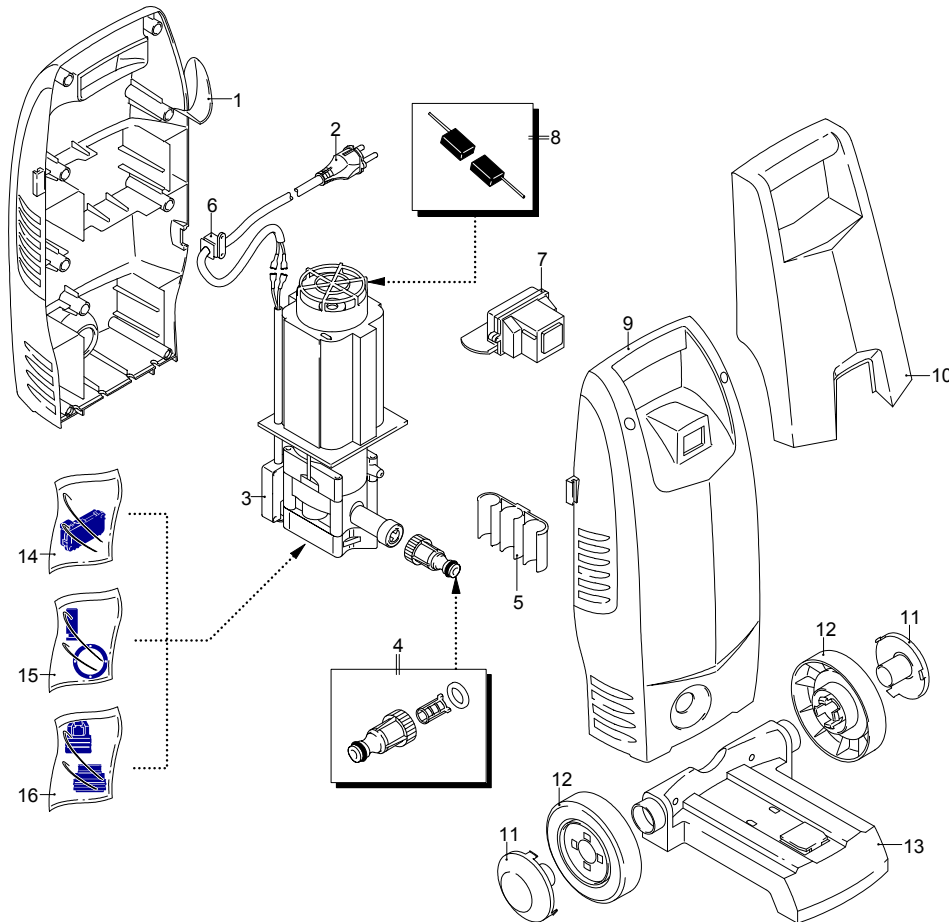

Modelo PW 1400 K

Versión:

Matrícula:

Código: **12466**

01/02/2010

Validez	Pos.	Código	Denominación	Cant.
	1	3081160	Base	1
	2	50940	Cable	1
	3	3081190	Premontaje electrobomba	1
	4	3082130	Kit enchufe agua	1
	5	50947	Porta-accesorios	1
	6	3080580	Prensacable	1
	7	3082770	Interruptor	1
	8	3082580	Kit escobilla para motor	1
	9	3081170	Capó anaranjado	1
	10	3081120	Mango	1
	11	3081180	Protección	2
	12	3081140	Rueda	2
	13	3081130	Base	1
	14	3081280	Kit TSS	1
	15	3081270	Kit pistones + retenciones	1
	16	3081290	Kit válvulas + retenciones	1

Modelo PW 1400 K

Versión:

Matrícula:

Código: **12466**

01/02/2010

Validez	Pos.	Código	Denominación	Cant.
	1	50955	Lanza+cabezal	1
	3	50954	Depósito	1
I--> 01/09	4	3082280	Pistola	1
I--> 01/09	5	3082290	Tubo alta presión	1
-->I 12/08	6	50956	Pistola	1
-->I 12/08	7	3082650	Horquilla	1
-->I 12/08	8	50957	Tubo alta presión	1