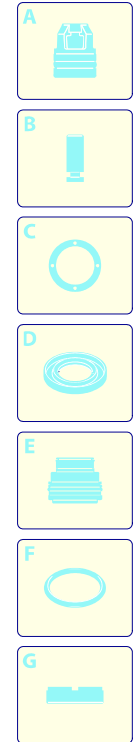

Modelo PW 1400 K

Versión:

Matrícula:

Código: **12466**

01/02/2010

Validez	Pos.	Código	Denominación	Cant.
	1	3081160	Base	1
	2	50940	Cable	1
	3	3081190	Premontaje electrobomba	1
	4	3082130	Kit enchufe agua	1
	5	50947	Porta-accesorios	1
	6	3080580	Prensacable	1
	7	3082770	Interruptor	1
	8	3082580	Kit escobilla para motor	1
	9	3081170	Capó anaranjado	1
	10	3081120	Mango	1
	11	3081180	Protección	2
	12	3081140	Rueda	2
	13	3081130	Base	1
	14	3081280	Kit TSS	1
	15	3081270	Kit pistones + retenciones	1
	16	3081290	Kit válvulas + retenciones	1

Modelo PW 1400 K

Versión:

Matrícula:

Código: **12466**

01/02/2010

Validez	Pos.	Código	Denominación	Cant.
	1	50955	Lanza+cabezal	1
	3	50954	Depósito	1
I--> 01/09	4	3082280	Pistola	1
I--> 01/09	5	3082290	Tubo alta presión	1
-->I 12/08	6	50956	Pistola	1
-->I 12/08	7	3082650	Horquilla	1
-->I 12/08	8	50957	Tubo alta presión	1