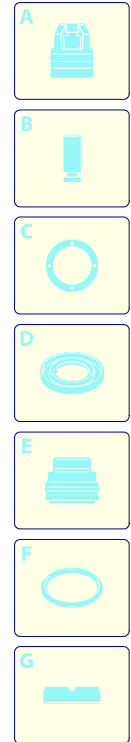

Modell PW 1400 K

Ausführung:

Seriennummer:

Code: **12466**

01/02/2010

Gültigkeit	Pos.	Code	Bezeichnung	Menge
	1	3081160	Basis	1
	2	50940	Kabel	1
	3	3081190	Vormontage Elektropumpe	1
	4	3082130	Wasser Schnellverbindungsatz	1
	5	50947	Zubehörträger	1
	6	3080580	Kabelverschraubung	1
	7	3082770	Schalter	1
	8	3082580	Bürstesatz für Motor	1
	9	3081170	Orangefarbene Haube	1
	10	3081120	Griff	1
	11	3081180	Schutzeinrichtung	2
	12	3081140	Rad	2
	13	3081130	Basis	1
	14	3081280	Satz TSS	1
	15	3081270	Kolben + Dichtungssatz	1
	16	3081290	Ventile + Dichtungssatz	1

Modell PW 1400 K

Ausführung:

Seriennummer:

Code: **12466**

01/02/2010

Gültigkeit	Pos.	Code	Bezeichnung	Menge
	1	50955	Lanze+Düsenkopf	1
	3	50954	Tank	1
I--> 01/09	4	3082280	Pistole	1
I--> 01/09	5	3082290	Hochdruckschlauch	1
-->I 12/08	6	50956	Pistole	1
-->I 12/08	7	3082650	Klemme	1
-->I 12/08	8	50957	Hochdruckschlauch	1