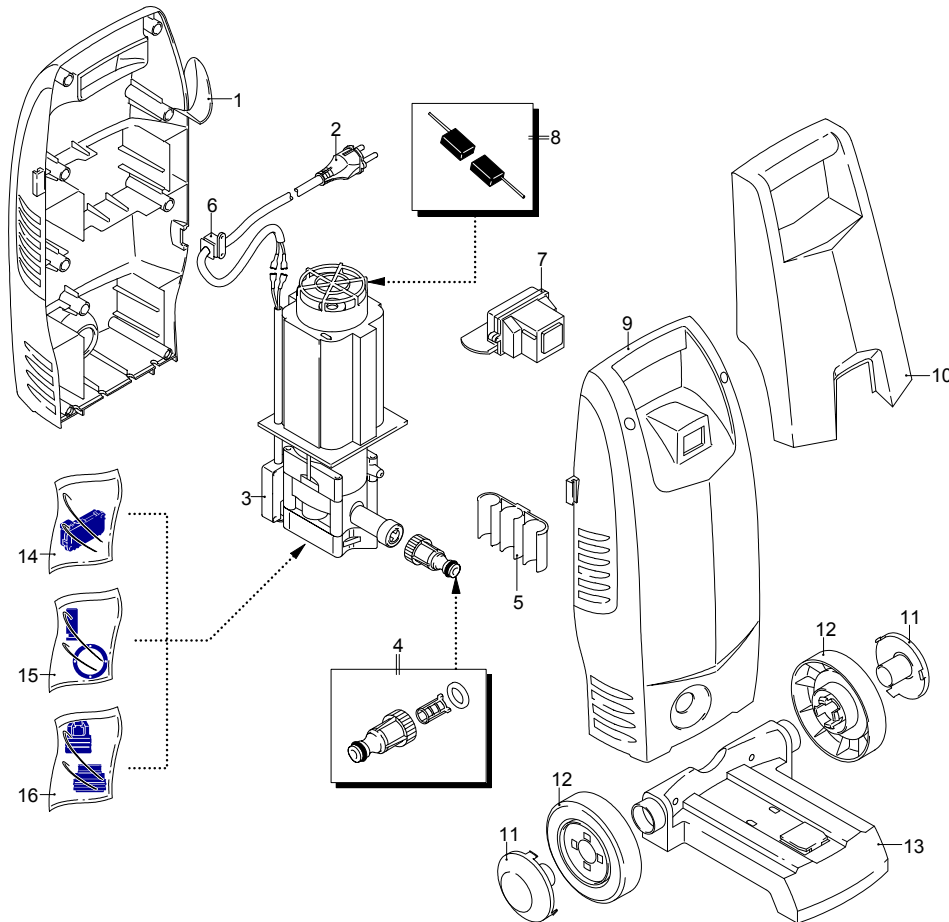

Modell PW 1400 K

Ausführung:

Seriennummer:

Code: **12466**

01/02/2010

Gültigkeit	Pos.	Code	Bezeichnung	Menge
	1	3081160	Basis	1
	2	50940	Kabel	1
	3	3081190	Vormontage Elektropumpe	1
	4	3082130	Wasser Schnellverbindungsatz	1
	5	50947	Zubehörträger	1
	6	3080580	Kabelverschraubung	1
	7	3082770	Schalter	1
	8	3082580	Bürstesatz für Motor	1
	9	3081170	Orangefarbene Haube	1
	10	3081120	Griff	1
	11	3081180	Schutzeinrichtung	2
	12	3081140	Rad	2
	13	3081130	Basis	1
	14	3081280	Satz TSS	1
	15	3081270	Kolben + Dichtungssatz	1
	16	3081290	Ventile + Dichtungssatz	1

Modell PW 1400 K

Ausführung:

Seriennummer:

Code: **12466**

01/02/2010

Gültigkeit	Pos.	Code	Bezeichnung	Menge
	1	50955	Lanze+Düsenkopf	1
	3	50954	Tank	1
I--> 01/09	4	3082280	Pistole	1
I--> 01/09	5	3082290	Hochdruckschlauch	1
-->I 12/08	6	50956	Pistole	1
-->I 12/08	7	3082650	Klemme	1
-->I 12/08	8	50957	Hochdruckschlauch	1