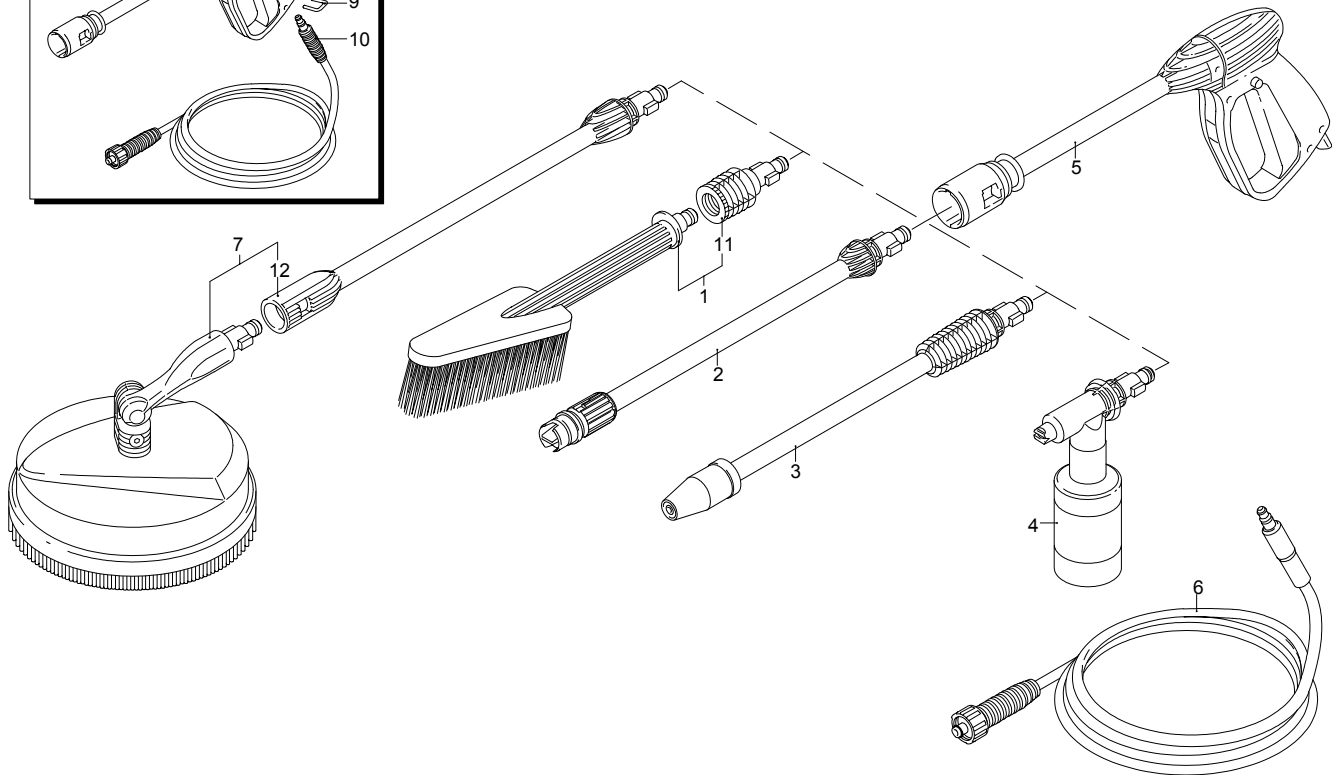

# Modèle PW 1400 K PLUS

Version:

Numéro de série:

Code: **12510**

01/02/2010

Validité	Pos.	Code	Dénomination	Q.té
	1	40787	Brosse fixe	1
	2	50955	Lance+tête	1
	3	3082330	Lance+rotopower	1
	4	50954	Réservoir	1
I--> 01/09	5	3082280	Pistolet	1
I--> 01/09	6	3082290	Tuyau haute pression	1
	7	40780	Mini patio brush	1
--->I 12/08	8	50956	Pistolet	1
--->I 12/08	9	3082650	Collier	1
--->I 12/08	10	50957	Tuyau haute pression	1
	11	40788	Adaptateur	1
	12	3082860	Rallonge	1