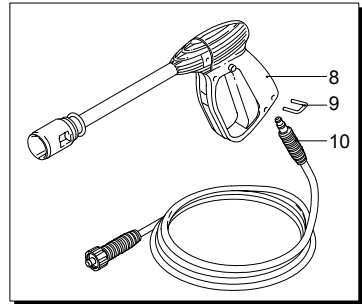

# Modèle PW 1400 K PLUS

Version:

Numéro de série:

Code: **12510**

01/02/2010

Validité	Pos.	Code	Dénomination	Q.té
	1	40787	Brosse fixe	1
	2	50955	Lance+tête	1
	3	3082330	Lance+rotopower	1
	4	50954	Réservoir	1
I--> 01/09	5	3082280	Pistolet	1
I--> 01/09	6	3082290	Tuyau haute pression	1
	7	40780	Mini patio brush	1
--->I 12/08	8	50956	Pistolet	1
--->I 12/08	9	3082650	Collier	1
--->I 12/08	10	50957	Tuyau haute pression	1
	11	40788	Adaptateur	1
	12	3082860	Rallonge	1