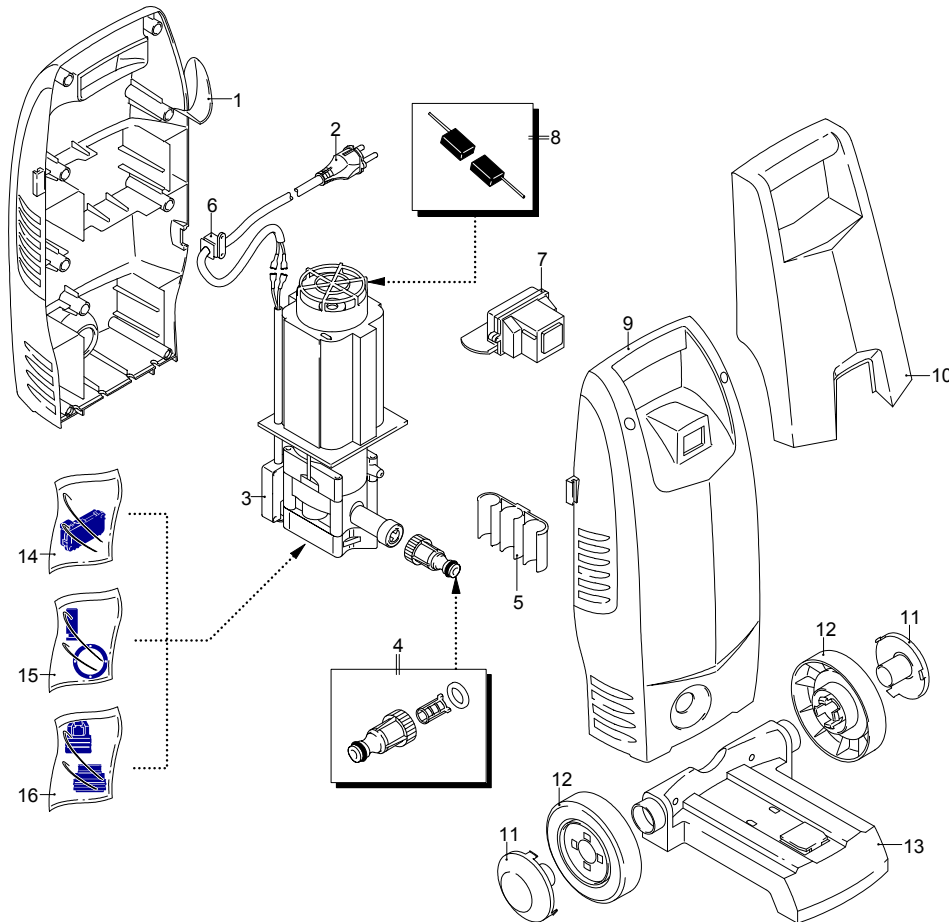

# Modèle PW 1400 K PLUS

Version:

Numéro de série:

Code: **12510**

01/02/2010

Validité	Pos.	Code	Dénomination	Q.té
	1	3081160	Base	1
	2	50940	Câble	1
	3	3081190	Pré-montage électropompe	1
	4	3082130	Kit attache eau	1
	5	50947	Porte-accessoires	1
	6	3080580	Serre-câble	1
	7	3082770	Interrupteur	1
	8	3082580	Kit brosse pour moteur	1
	9	3081170	Capot orange	1
	10	3081120	Manche	1
	11	3081180	Protection	2
	12	3081140	Roue	2
	13	3081130	Base	1
	14	3081280	Kit TSS	1
	15	3081270	Kit pistons + joints	1
	16	3081290	Kit vannes + joints	1

# Modèle PW 1400 K PLUS

Version:

Numéro de série:

Code: **12510**

01/02/2010

Validité	Pos.	Code	Dénomination	Q.té
	1	40787	Brosse fixe	1
	2	50955	Lance+tête	1
	3	3082330	Lance+rotopower	1
	4	50954	Réservoir	1
I--> 01/09	5	3082280	Pistolet	1
I--> 01/09	6	3082290	Tuyau haute pression	1
	7	40780	Mini patio brush	1
--->I 12/08	8	50956	Pistolet	1
--->I 12/08	9	3082650	Collier	1
--->I 12/08	10	50957	Tuyau haute pression	1
	11	40788	Adaptateur	1
	12	3082860	Rallonge	1