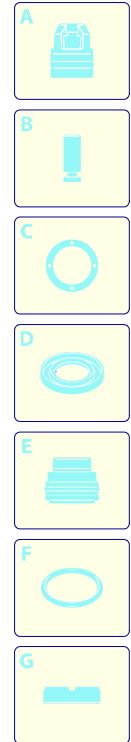

# Modèle PW 1400 K PLUS

Version:

Numéro de série:

Code: **12510**

01/02/2010

Validité	Pos.	Code	Dénomination	Q.té
	1	3081160	Base	1
	2	50940	Câble	1
	3	3081190	Pré-montage électropompe	1
	4	3082130	Kit attache eau	1
	5	50947	Porte-accessoires	1
	6	3080580	Serre-câble	1
	7	3082770	Interrupteur	1
	8	3082580	Kit brosse pour moteur	1
	9	3081170	Capot orange	1
	10	3081120	Manche	1
	11	3081180	Protection	2
	12	3081140	Roue	2
	13	3081130	Base	1
	14	3081280	Kit TSS	1
	15	3081270	Kit pistons + joints	1
	16	3081290	Kit vannes + joints	1

# Modèle PW 1400 K PLUS

Version:

Numéro de série:

Code: **12510**

01/02/2010

Validité	Pos.	Code	Dénomination	Q.té
	1	40787	Brosse fixe	1
	2	50955	Lance+tête	1
	3	3082330	Lance+rotopower	1
	4	50954	Réservoir	1
I--> 01/09	5	3082280	Pistolet	1
I--> 01/09	6	3082290	Tuyau haute pression	1
	7	40780	Mini patio brush	1
--->I 12/08	8	50956	Pistolet	1
--->I 12/08	9	3082650	Collier	1
--->I 12/08	10	50957	Tuyau haute pression	1
	11	40788	Adaptateur	1
	12	3082860	Rallonge	1