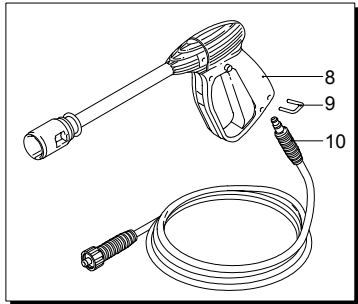

Modelo PW 1400 K PLUS

Versión:

Matrícula:

Código: **12510**

01/02/2010

Validez	Pos.	Código	Denominación	Cant.
	1	3081160	Base	1
	2	50940	Cable	1
	3	3081190	Premontaje electrobomba	1
	4	3082130	Kit enchufe agua	1
	5	50947	Porta-accesorios	1
	6	3080580	Prensacable	1
	7	3082770	Interruptor	1
	8	3082580	Kit escobilla para motor	1
	9	3081170	Capó anaranjado	1
	10	3081120	Mango	1
	11	3081180	Protección	2
	12	3081140	Rueda	2
	13	3081130	Base	1
	14	3081280	Kit TSS	1
	15	3081270	Kit pistones + retenciones	1
	16	3081290	Kit válvulas + retenciones	1

Modelo PW 1400 K PLUS

Versión:

Matrícula:

Código: **12510**

01/02/2010

Validez	Pos.	Código	Denominación	Cant.
	1	40787	Escobilla fija	1
	2	50955	Lanza+cabezal	1
	3	3082330	Lanza+rotopower	1
	4	50954	Depósito	1
I--> 01/09	5	3082280	Pistola	1
I--> 01/09	6	3082290	Tubo alta presión	1
	7	40780	Mini patio brush	1
--->I 12/08	8	50956	Pistola	1
--->I 12/08	9	3082650	Horquilla	1
--->I 12/08	10	50957	Tubo alta presión	1
	11	40788	Adaptador	1
	12	3082860	Alargador	1