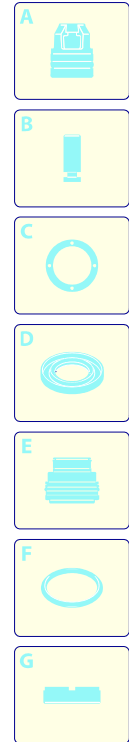

Modelo PW 1400 K PLUS

Versión:

Matrícula:

Código: **12510**

01/02/2010

Validez	Pos.	Código	Denominación	Cant.
	1	3081160	Base	1
	2	50940	Cable	1
	3	3081190	Premontaje electrobomba	1
	4	3082130	Kit enchufe agua	1
	5	50947	Porta-accesorios	1
	6	3080580	Prensacable	1
	7	3082770	Interruptor	1
	8	3082580	Kit escobilla para motor	1
	9	3081170	Capó anaranjado	1
	10	3081120	Mango	1
	11	3081180	Protección	2
	12	3081140	Rueda	2
	13	3081130	Base	1
	14	3081280	Kit TSS	1
	15	3081270	Kit pistones + retenciones	1
	16	3081290	Kit válvulas + retenciones	1

Modelo PW 1400 K PLUS

Versión:

Matrícula:

Código: **12510**

01/02/2010

Validez	Pos.	Código	Denominación	Cant.
	1	40787	Escobilla fija	1
	2	50955	Lanza+cabezal	1
	3	3082330	Lanza+rotopower	1
	4	50954	Depósito	1
I--> 01/09	5	3082280	Pistola	1
I--> 01/09	6	3082290	Tubo alta presión	1
	7	40780	Mini patio brush	1
--->I 12/08	8	50956	Pistola	1
--->I 12/08	9	3082650	Horquilla	1
--->I 12/08	10	50957	Tubo alta presión	1
	11	40788	Adaptador	1
	12	3082860	Alargador	1