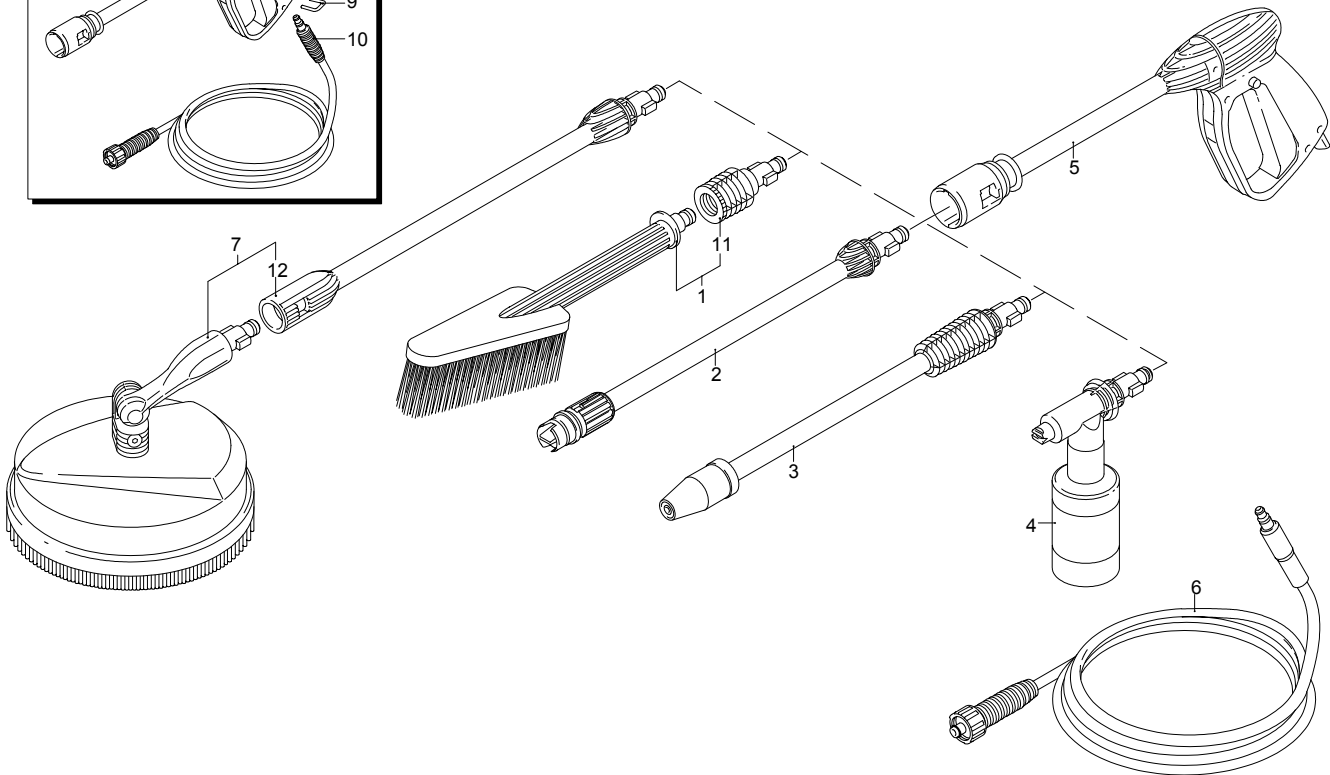

Modelo PW 1400 K PLUS

Versión:

Matrícula:

Código: **12510**

01/02/2010

Validez	Pos.	Código	Denominación	Cant.
	1	3081160	Base	1
	2	50940	Cable	1
	3	3081190	Premontaje electrobomba	1
	4	3082130	Kit enchufe agua	1
	5	50947	Porta-accesorios	1
	6	3080580	Prensacable	1
	7	3082770	Interruptor	1
	8	3082580	Kit escobilla para motor	1
	9	3081170	Capó anaranjado	1
	10	3081120	Mango	1
	11	3081180	Protección	2
	12	3081140	Rueda	2
	13	3081130	Base	1
	14	3081280	Kit TSS	1
	15	3081270	Kit pistones + retenciones	1
	16	3081290	Kit válvulas + retenciones	1

Modelo PW 1400 K PLUS

Versión:

Matrícula:

Código: **12510**

01/02/2010

Validez	Pos.	Código	Denominación	Cant.
	1	40787	Escobilla fija	1
	2	50955	Lanza+cabezal	1
	3	3082330	Lanza+rotopower	1
	4	50954	Depósito	1
I--> 01/09	5	3082280	Pistola	1
I--> 01/09	6	3082290	Tubo alta presión	1
	7	40780	Mini patio brush	1
--->I 12/08	8	50956	Pistola	1
--->I 12/08	9	3082650	Horquilla	1
--->I 12/08	10	50957	Tubo alta presión	1
	11	40788	Adaptador	1
	12	3082860	Alargador	1