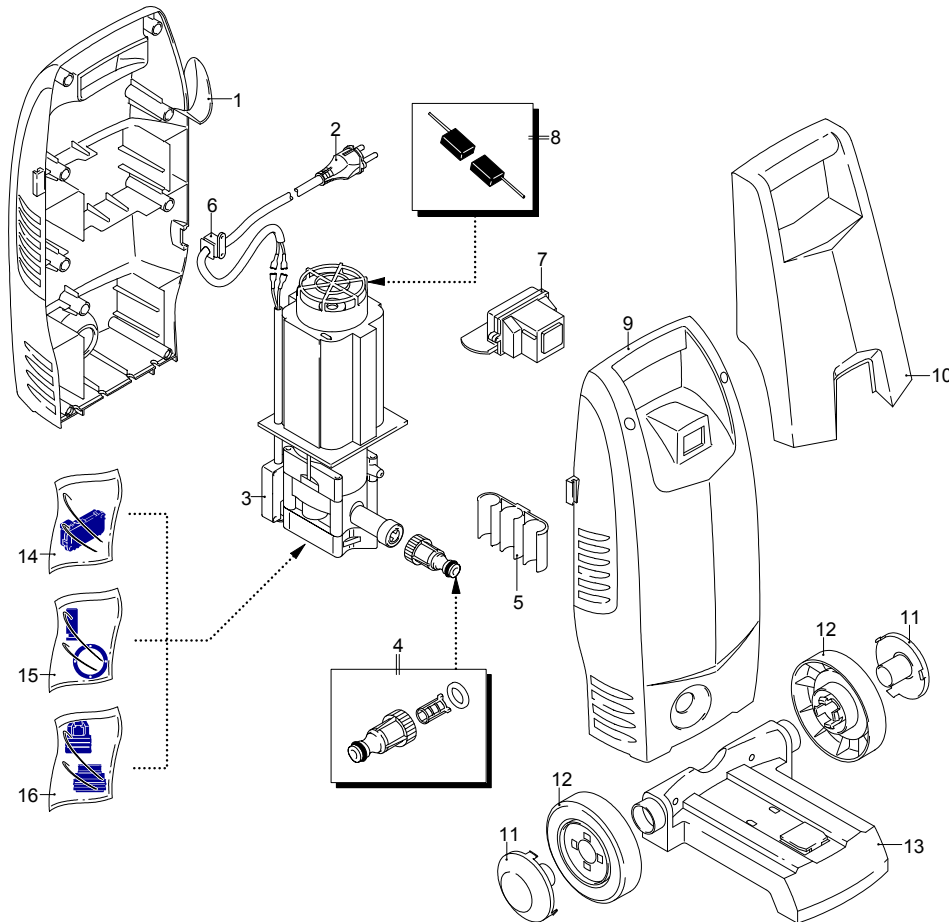

Modelo PW 1400 K PLUS

Versión:

Matrícula:

Código: **12510**

01/02/2010

Validez	Pos.	Código	Denominación	Cant.
	1	3081160	Base	1
	2	50940	Cable	1
	3	3081190	Premontaje electrobomba	1
	4	3082130	Kit enchufe agua	1
	5	50947	Porta-accesorios	1
	6	3080580	Prensacable	1
	7	3082770	Interruptor	1
	8	3082580	Kit escobilla para motor	1
	9	3081170	Capó anaranjado	1
	10	3081120	Mango	1
	11	3081180	Protección	2
	12	3081140	Rueda	2
	13	3081130	Base	1
	14	3081280	Kit TSS	1
	15	3081270	Kit pistones + retenciones	1
	16	3081290	Kit válvulas + retenciones	1

Modelo PW 1400 K PLUS

Versión:

Matrícula:

Código: **12510**

01/02/2010

Validez	Pos.	Código	Denominación	Cant.
	1	40787	Escobilla fija	1
	2	50955	Lanza+cabezal	1
	3	3082330	Lanza+rotopower	1
	4	50954	Depósito	1
I--> 01/09	5	3082280	Pistola	1
I--> 01/09	6	3082290	Tubo alta presión	1
	7	40780	Mini patio brush	1
--->I 12/08	8	50956	Pistola	1
--->I 12/08	9	3082650	Horquilla	1
--->I 12/08	10	50957	Tubo alta presión	1
	11	40788	Adaptador	1
	12	3082860	Alargador	1