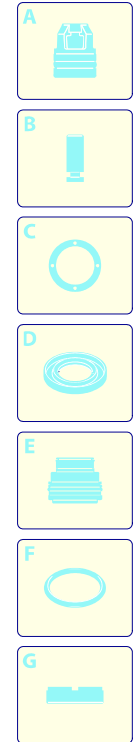

Modelo PW 1400 K PLUS

Versión:

Matrícula:

Código: **12510**

01/02/2010

Validez	Pos.	Código	Denominación	Cant.
	1	3081160	Base	1
	2	50940	Cable	1
	3	3081190	Premontaje electrobomba	1
	4	3082130	Kit enchufe agua	1
	5	50947	Porta-accesorios	1
	6	3080580	Prensacable	1
	7	3082770	Interruptor	1
	8	3082580	Kit escobilla para motor	1
	9	3081170	Capó anaranjado	1
	10	3081120	Mango	1
	11	3081180	Protección	2
	12	3081140	Rueda	2
	13	3081130	Base	1
	14	3081280	Kit TSS	1
	15	3081270	Kit pistones + retenciones	1
	16	3081290	Kit válvulas + retenciones	1

Modelo PW 1400 K PLUS

Versión:

Matrícula:

Código: **12510**

01/02/2010

Validez	Pos.	Código	Denominación	Cant.
	1	40787	Escobilla fija	1
	2	50955	Lanza+cabezal	1
	3	3082330	Lanza+rotopower	1
	4	50954	Depósito	1
I--> 01/09	5	3082280	Pistola	1
I--> 01/09	6	3082290	Tubo alta presión	1
	7	40780	Mini patio brush	1
--->I 12/08	8	50956	Pistola	1
--->I 12/08	9	3082650	Horquilla	1
--->I 12/08	10	50957	Tubo alta presión	1
	11	40788	Adaptador	1
	12	3082860	Alargador	1