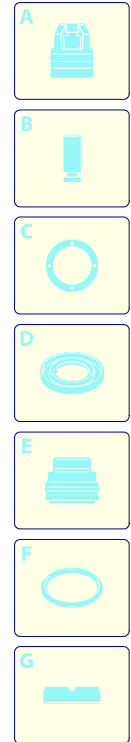

Modell PW 1400 K PLUS

Ausführung:

Seriennummer:

Code: **12510**

01/02/2010

Gültigkeit	Pos.	Code	Bezeichnung	Menge
	1	3081160	Basis	1
	2	50940	Kabel	1
	3	3081190	Vormontage Elektropumpe	1
	4	3082130	Wasser Schnellverbindingssatz	1
	5	50947	Zubehörträger	1
	6	3080580	Kabelverschraubung	1
	7	3082770	Schalter	1
	8	3082580	Bürstesatz für Motor	1
	9	3081170	Orangefarbene Haube	1
	10	3081120	Griff	1
	11	3081180	Schutzeinrichtung	2
	12	3081140	Rad	2
	13	3081130	Basis	1
	14	3081280	Satz TSS	1
	15	3081270	Kolben + Dichtungssatz	1
	16	3081290	Ventile + Dichtungssatz	1

Modell PW 1400 K PLUS

Ausführung:

Seriennummer:

Code: **12510**

01/02/2010

Gültigkeit	Pos.	Code	Bezeichnung	Menge
	1	40787	Fixe Bürste	1
	2	50955	Lanze+Düsenkopf	1
	3	3082330	Lanze+Rotopower	1
	4	50954	Tank	1
I--> 01/09	5	3082280	Pistole	1
I--> 01/09	6	3082290	Hochdruckschlauch	1
	7	40780	Mini patio brush	1
--->I 12/08	8	50956	Pistole	1
--->I 12/08	9	3082650	Klemme	1
--->I 12/08	10	50957	Hochdruckschlauch	1
	11	40788	Adapter	1
	12	3082860	Verlängerung	1