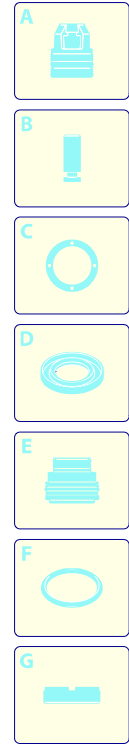

Modell PW 1400 K PLUS

Ausführung:

Seriennummer:

Code: **12510**

01/02/2010

Gültigkeit	Pos.	Code	Bezeichnung	Menge
	1	3081160	Basis	1
	2	50940	Kabel	1
	3	3081190	Vormontage Elektropumpe	1
	4	3082130	Wasser Schnellverbindingssatz	1
	5	50947	Zubehörträger	1
	6	3080580	Kabelverschraubung	1
	7	3082770	Schalter	1
	8	3082580	Bürstesatz für Motor	1
	9	3081170	Orangefarbene Haube	1
	10	3081120	Griff	1
	11	3081180	Schutzeinrichtung	2
	12	3081140	Rad	2
	13	3081130	Basis	1
	14	3081280	Satz TSS	1
	15	3081270	Kolben + Dichtungssatz	1
	16	3081290	Ventile + Dichtungssatz	1

Modell PW 1400 K PLUS

Ausführung:

Seriennummer:

Code: **12510**

01/02/2010

Gültigkeit	Pos.	Code	Bezeichnung	Menge
	1	40787	Fixe Bürste	1
	2	50955	Lanze+Düsenkopf	1
	3	3082330	Lanze+Rotopower	1
	4	50954	Tank	1
I--> 01/09	5	3082280	Pistole	1
I--> 01/09	6	3082290	Hochdruckschlauch	1
	7	40780	Mini patio brush	1
--->I 12/08	8	50956	Pistole	1
--->I 12/08	9	3082650	Klemme	1
--->I 12/08	10	50957	Hochdruckschlauch	1
	11	40788	Adapter	1
	12	3082860	Verlängerung	1