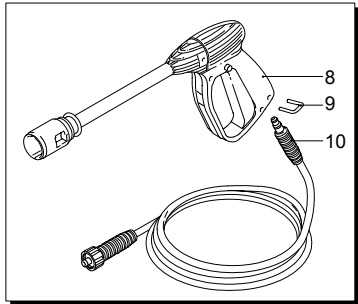

Modell PW 1400 K PLUS

Ausführung:

Seriennummer:

Code: **12510**

01/02/2010

Gültigkeit	Pos.	Code	Bezeichnung	Menge
	1	3081160	Basis	1
	2	50940	Kabel	1
	3	3081190	Vormontage Elektropumpe	1
	4	3082130	Wasser Schnellverbindingssatz	1
	5	50947	Zubehörträger	1
	6	3080580	Kabelverschraubung	1
	7	3082770	Schalter	1
	8	3082580	Bürstesatz für Motor	1
	9	3081170	Orangefarbene Haube	1
	10	3081120	Griff	1
	11	3081180	Schutzeinrichtung	2
	12	3081140	Rad	2
	13	3081130	Basis	1
	14	3081280	Satz TSS	1
	15	3081270	Kolben + Dichtungssatz	1
	16	3081290	Ventile + Dichtungssatz	1

Modell PW 1400 K PLUS

Ausführung:

Seriennummer:

Code: **12510**

01/02/2010

Gültigkeit	Pos.	Code	Bezeichnung	Menge
	1	40787	Fixe Bürste	1
	2	50955	Lanze+Düsenkopf	1
	3	3082330	Lanze+Rotopower	1
	4	50954	Tank	1
I--> 01/09	5	3082280	Pistole	1
I--> 01/09	6	3082290	Hochdruckschlauch	1
	7	40780	Mini patio brush	1
--->I 12/08	8	50956	Pistole	1
--->I 12/08	9	3082650	Klemme	1
--->I 12/08	10	50957	Hochdruckschlauch	1
	11	40788	Adapter	1
	12	3082860	Verlängerung	1