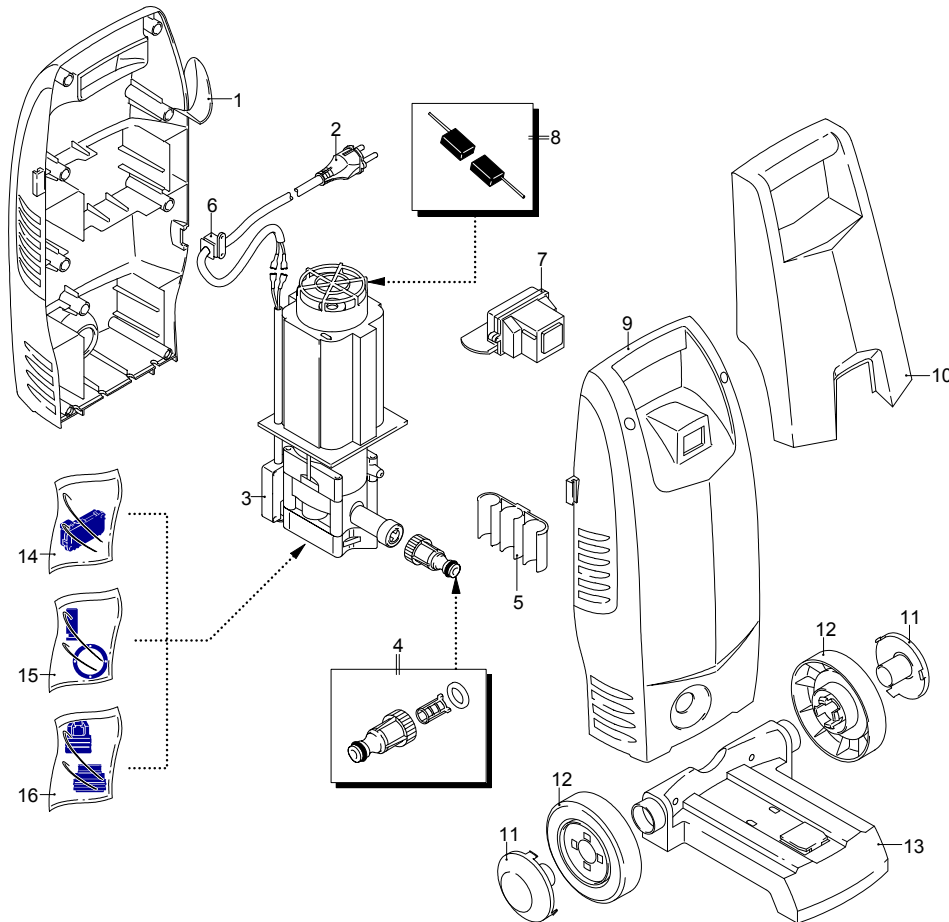

Modell PW 1400 K PLUS

Ausführung:

Seriennummer:

Code: **12510**

01/02/2010

Gültigkeit	Pos.	Code	Bezeichnung	Menge
	1	3081160	Basis	1
	2	50940	Kabel	1
	3	3081190	Vormontage Elektropumpe	1
	4	3082130	Wasser Schnellverbindingssatz	1
	5	50947	Zubehörträger	1
	6	3080580	Kabelverschraubung	1
	7	3082770	Schalter	1
	8	3082580	Bürstesatz für Motor	1
	9	3081170	Orangefarbene Haube	1
	10	3081120	Griff	1
	11	3081180	Schutzeinrichtung	2
	12	3081140	Rad	2
	13	3081130	Basis	1
	14	3081280	Satz TSS	1
	15	3081270	Kolben + Dichtungssatz	1
	16	3081290	Ventile + Dichtungssatz	1

Modell PW 1400 K PLUS

Ausführung:

Seriennummer:

Code: **12510**

01/02/2010

Gültigkeit	Pos.	Code	Bezeichnung	Menge
	1	40787	Fixe Bürste	1
	2	50955	Lanze+Düsenkopf	1
	3	3082330	Lanze+Rotopower	1
	4	50954	Tank	1
I--> 01/09	5	3082280	Pistole	1
I--> 01/09	6	3082290	Hochdruckschlauch	1
	7	40780	Mini patio brush	1
--->I 12/08	8	50956	Pistole	1
--->I 12/08	9	3082650	Klemme	1
--->I 12/08	10	50957	Hochdruckschlauch	1
	11	40788	Adapter	1
	12	3082860	Verlängerung	1