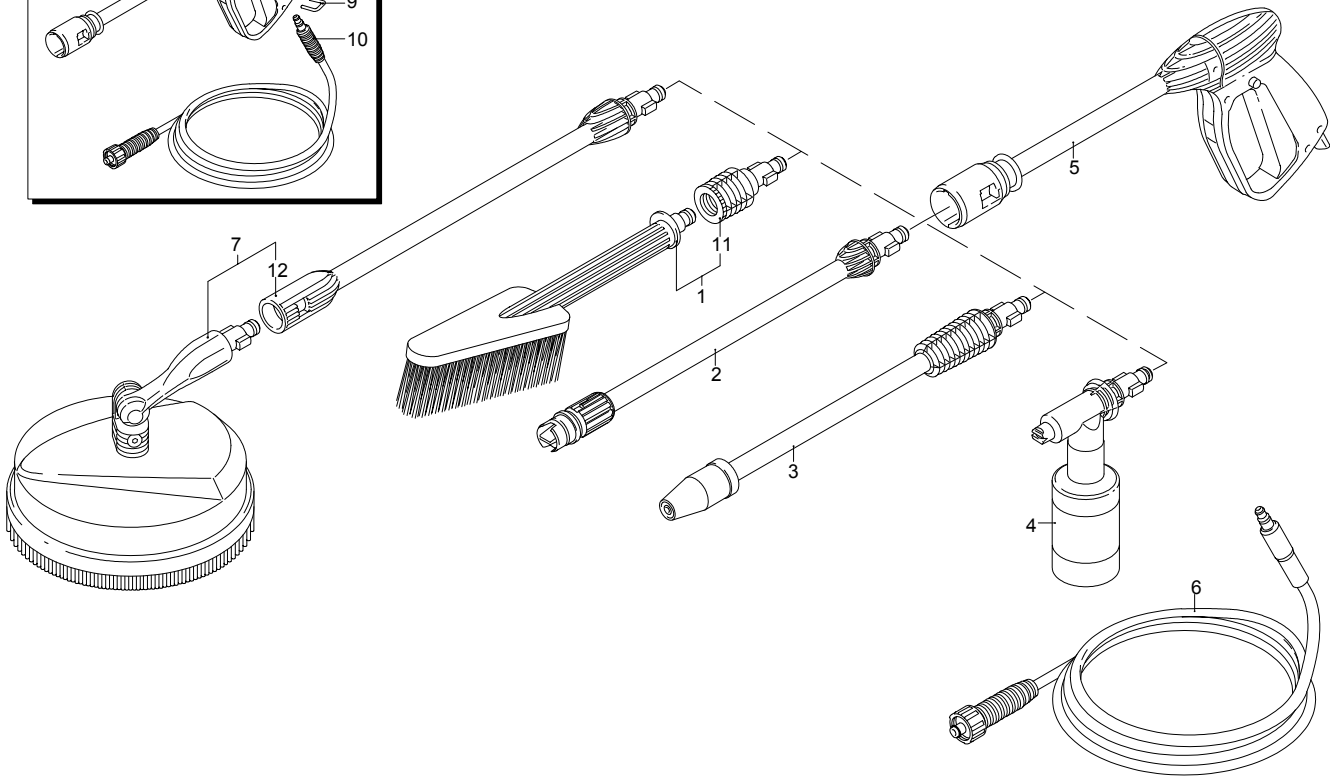

Modell PW 1400 K PLUS

Ausführung:

Seriennummer:

Code: **12510**

01/02/2010

Gültigkeit	Pos.	Code	Bezeichnung	Menge
	1	3081160	Basis	1
	2	50940	Kabel	1
	3	3081190	Vormontage Elektropumpe	1
	4	3082130	Wasser Schnellverbindingssatz	1
	5	50947	Zubehörträger	1
	6	3080580	Kabelverschraubung	1
	7	3082770	Schalter	1
	8	3082580	Bürstesatz für Motor	1
	9	3081170	Orangefarbene Haube	1
	10	3081120	Griff	1
	11	3081180	Schutzeinrichtung	2
	12	3081140	Rad	2
	13	3081130	Basis	1
	14	3081280	Satz TSS	1
	15	3081270	Kolben + Dichtungssatz	1
	16	3081290	Ventile + Dichtungssatz	1

Modell PW 1400 K PLUS

Ausführung:

Seriennummer:

Code: **12510**

01/02/2010

Gültigkeit	Pos.	Code	Bezeichnung	Menge
	1	40787	Fixe Bürste	1
	2	50955	Lanze+Düsenkopf	1
	3	3082330	Lanze+Rotopower	1
	4	50954	Tank	1
I--> 01/09	5	3082280	Pistole	1
I--> 01/09	6	3082290	Hochdruckschlauch	1
	7	40780	Mini patio brush	1
--->I 12/08	8	50956	Pistole	1
--->I 12/08	9	3082650	Klemme	1
--->I 12/08	10	50957	Hochdruckschlauch	1
	11	40788	Adapter	1
	12	3082860	Verlängerung	1