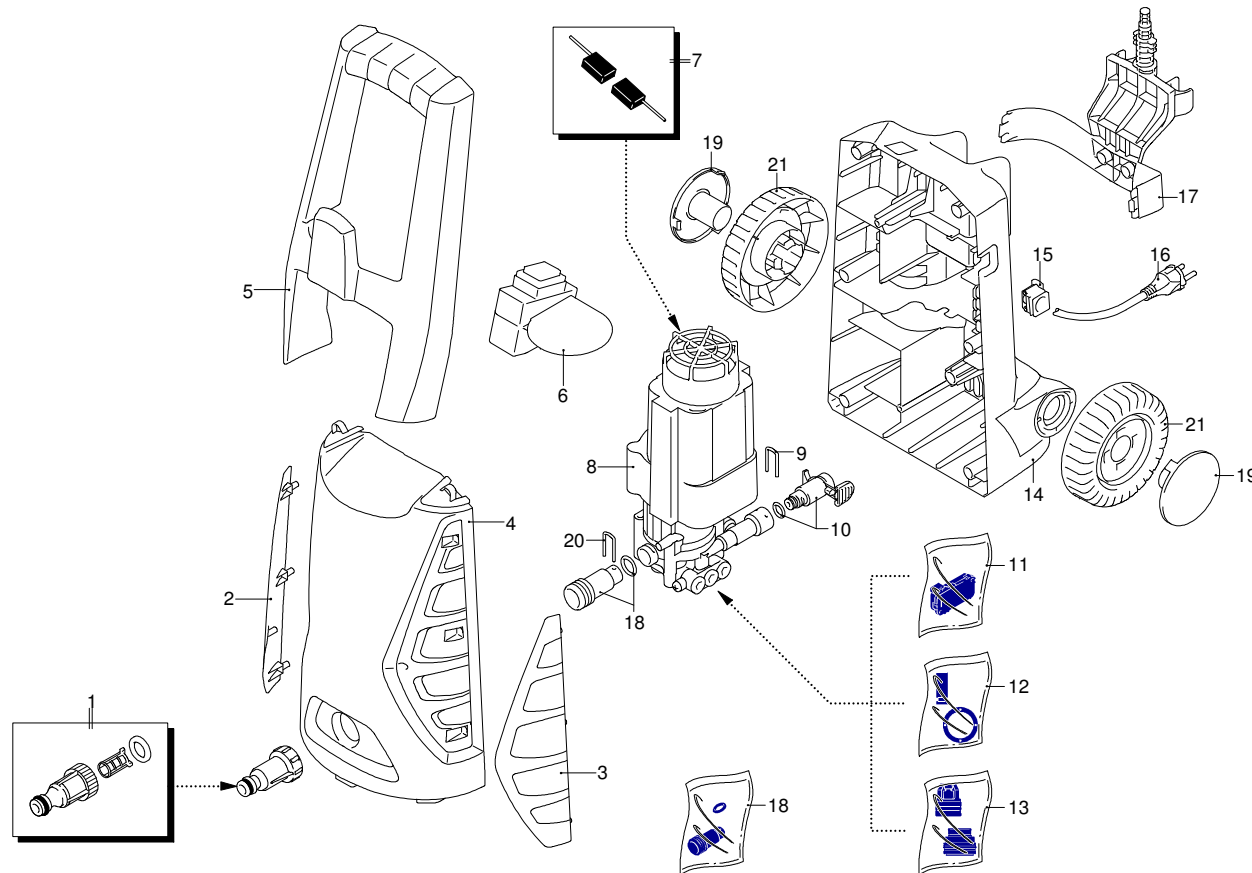

# Modèle PW 1400 TDK

Version:

Numéro de série:

Code: **12902**

12/04/2010

Validité	Pos.	Code	Dénomination	Q.té
	1	3082130	Kit attache eau	1
	2	3480030	Porte	1
	3	3480040	Porte	1
	4	3480010	Capot orange	1
	5	3480090	Manche	1
	6	3480110	Interrupteur	1
	7	3480170	Kit brosse pour moteur	1
	8	3480190	Pr.-montage ,lectropompe	1
	9	3500090	Collier	1
	10	3500081	Raccord	1
	11	3480130	Kit TSS	1
	12	3480150	Kit pistons + joints	1
	13	3480140	Kit vannes + joints	1
	14	3480020	Base	1
	15	3080580	Serre-cfble	1
	16	50940	Cfble	1
	17	3480060	Porte-accessoires	1
	18	3480120	Kit aspiration	1
	19	3081180	Protection	2
	20	3480160	Collier	1
	21	3081140	Roue	2

# Modèle PW 1400 TDK

Version:

Numéro de série:

Code: **12902**

Validité	Pos.	Code	Dénomination	Q.té
	1	3080080	Lance+rotopower	1
	2	3080090	Lance+tte	1
	3	3480200	R.servoir	1
	4	3080070	Rallonge	1
	5	3080060	Pistolet	1
	6	3500350	Tuyau haute pression	1