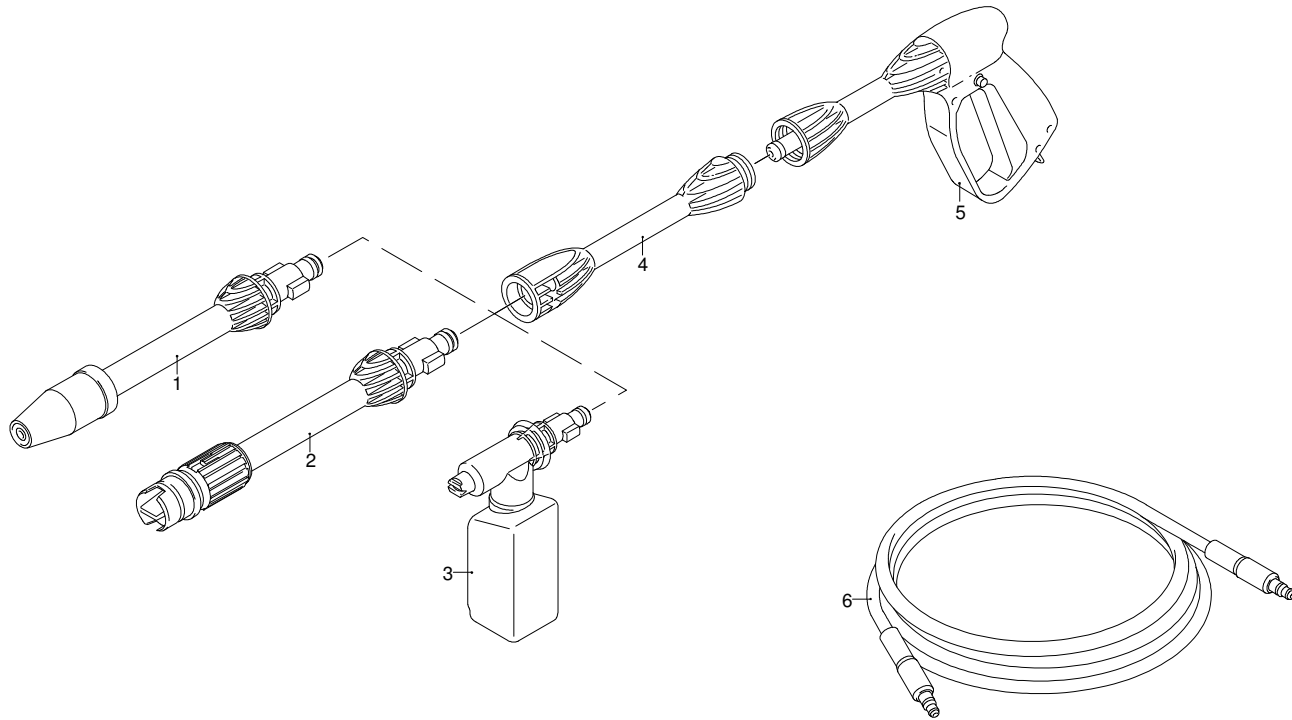

# Modèle PW 1400 TDK

Version:

Numéro de série:

Code: **12902**

12/04/2010

Validité	Pos.	Code	Dénomination	Q.té
	1	3082130	Kit attache eau	1
	2	3480030	Porte	1
	3	3480040	Porte	1
	4	3480010	Capot orange	1
	5	3480090	Manche	1
	6	3480110	Interrupteur	1
	7	3480170	Kit brosse pour moteur	1
	8	3480190	Pr.-montage ,lectropompe	1
	9	3500090	Collier	1
	10	3500081	Raccord	1
	11	3480130	Kit TSS	1
	12	3480150	Kit pistons + joints	1
	13	3480140	Kit vannes + joints	1
	14	3480020	Base	1
	15	3080580	Serre-cfble	1
	16	50940	Cfble	1
	17	3480060	Porte-accessoires	1
	18	3480120	Kit aspiration	1
	19	3081180	Protection	2
	20	3480160	Collier	1
	21	3081140	Roue	2

# Modèle PW 1400 TDK

Version:

Numéro de série:

Code: **12902**

Validité	Pos.	Code	Dénomination	Q.té
	1	3080080	Lance+rotopower	1
	2	3080090	Lance+tte	1
	3	3480200	R.servoir	1
	4	3080070	Rallonge	1
	5	3080060	Pistolet	1
	6	3500350	Tuyau haute pression	1