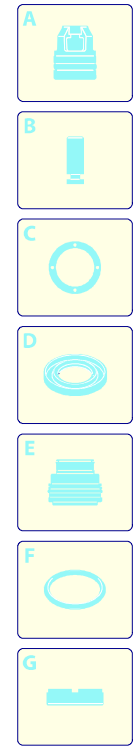

# Modèle PW 1400 TDK

Version:

Numéro de série:

Code: **12902**

12/04/2010

Validité	Pos.	Code	Dénomination	Q.té
	1	3082130	Kit attache eau	1
	2	3480030	Porte	1
	3	3480040	Porte	1
	4	3480010	Capot orange	1
	5	3480090	Manche	1
	6	3480110	Interrupteur	1
	7	3480170	Kit brosse pour moteur	1
	8	3480190	Pr.-montage ,lectropompe	1
	9	3500090	Collier	1
	10	3500081	Raccord	1
	11	3480130	Kit TSS	1
	12	3480150	Kit pistons + joints	1
	13	3480140	Kit vannes + joints	1
	14	3480020	Base	1
	15	3080580	Serre-cfble	1
	16	50940	Cfble	1
	17	3480060	Porte-accessoires	1
	18	3480120	Kit aspiration	1
	19	3081180	Protection	2
	20	3480160	Collier	1
	21	3081140	Roue	2

# Modèle PW 1400 TDK

Version:

Numéro de série:

Code: **12902**

Validité	Pos.	Code	Dénomination	Q.té
	1	3080080	Lance+rotopower	1
	2	3080090	Lance+tte	1
	3	3480200	R.servoir	1
	4	3080070	Rallonge	1
	5	3080060	Pistolet	1
	6	3500350	Tuyau haute pression	1