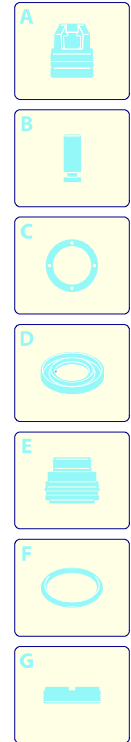

# Modèle PW 1400 TDK

Version:

Numéro de série:

Code: **12902**

12/04/2010

Validité	Pos.	Code	Dénomination	Q.té
	1	3082130	Kit attache eau	1
	2	3480030	Porte	1
	3	3480040	Porte	1
	4	3480010	Capot orange	1
	5	3480090	Manche	1
	6	3480110	Interrupteur	1
	7	3480170	Kit brosse pour moteur	1
	8	3480190	Pr.-montage ,lectropompe	1
	9	3500090	Collier	1
	10	3500081	Raccord	1
	11	3480130	Kit TSS	1
	12	3480150	Kit pistons + joints	1
	13	3480140	Kit vannes + joints	1
	14	3480020	Base	1
	15	3080580	Serre-cfble	1
	16	50940	Cfble	1
	17	3480060	Porte-accessoires	1
	18	3480120	Kit aspiration	1
	19	3081180	Protection	2
	20	3480160	Collier	1
	21	3081140	Roue	2

# Modèle PW 1400 TDK

Version:

Numéro de série:

Code: **12902**

Validité	Pos.	Code	Dénomination	Q.té
	1	3080080	Lance+rotopower	1
	2	3080090	Lance+tte	1
	3	3480200	R.servoir	1
	4	3080070	Rallonge	1
	5	3080060	Pistolet	1
	6	3500350	Tuyau haute pression	1