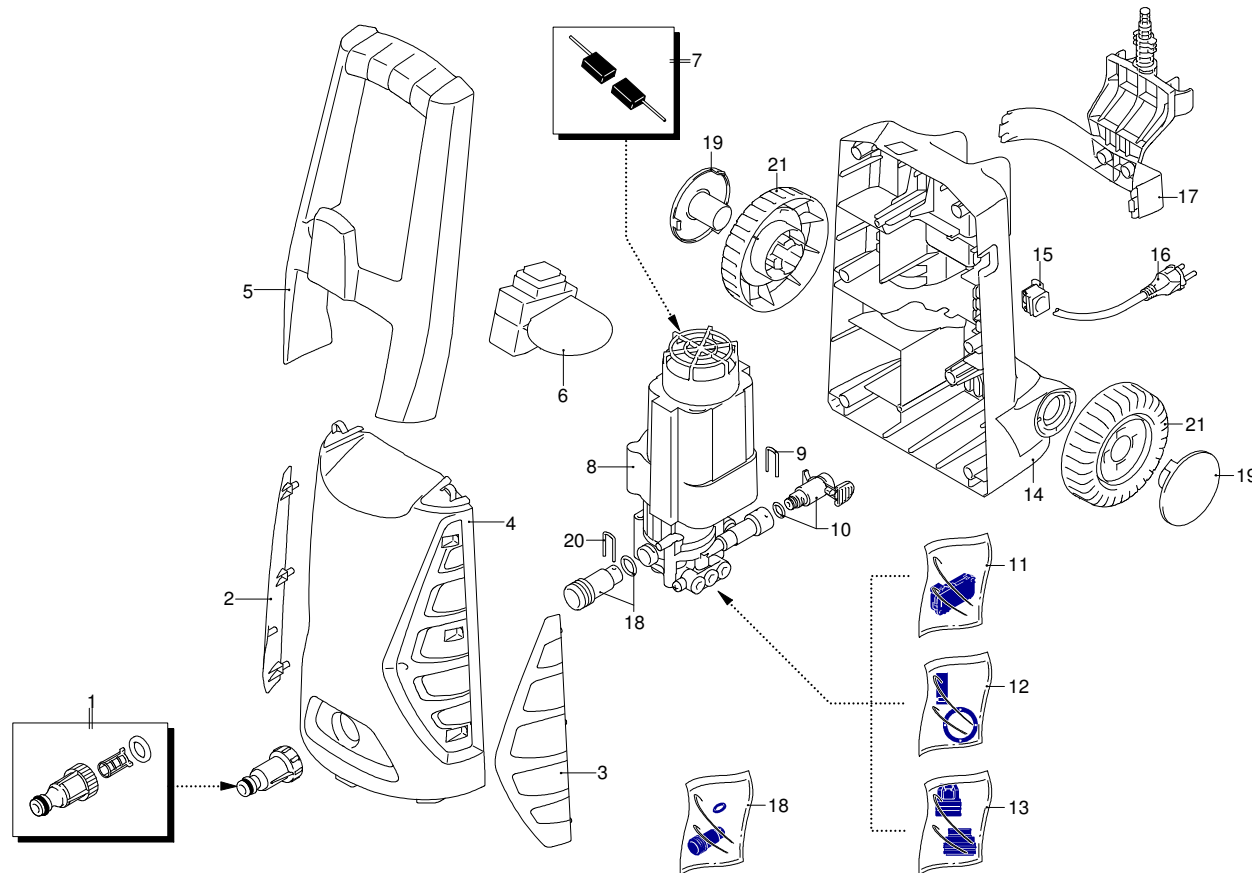

# Modello PW 1400 TDK

Versione: \_\_\_\_\_

Matricola: \_\_\_\_\_

Codice: **12902**

12/04/2010

Validità	Pos.	Codice	Denominazione	Q
	1	3082130	Kit attacco acqua	1
	2	3480030	Sportello	1
	3	3480040	Sportello	1
	4	3480010	Cofano arancio	1
	5	3480090	Manico	1
	6	3480110	Interruttore	1
	7	3480170	Kit spazzola per motore	1
	8	3480190	Premontaggio elettropompa	1
	9	3500090	Forcella	1
	10	3500081	Raccordo	1
	11	3480130	Kit TSS	1
	12	3480150	Kit pistoni + tenute	1
	13	3480140	Kit valvole + tenute	1
	14	3480020	Base	1
	15	3080580	Pressacavo	1
	16	50940	Cavo	1
	17	3480060	Porta-accessori	1
	18	3480120	Kit aspirazione	1
	19	3081180	Protezione	2
	20	3480160	Forcella	1
	21	3081140	Ruota	2

# Modello PW 1400 TDK

Versione:

Matricola:

Codice: **12902**

12/04/2010

Validità	Pos.	Codice	Denominazione	Q
	1	3080080	Lancia+rotopower	1
	2	3080090	Lancia+testina	1
	3	3480200	Serbatoio	1
	4	3080070	Prolunga	1
	5	3080060	Pistola	1
	6	3500350	Tubo alta pressione	1