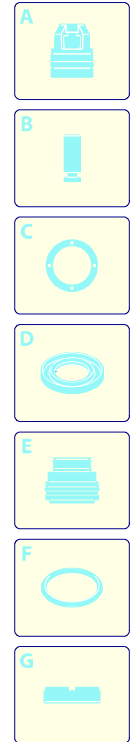

# Modello PW 1400 TDK

Versione: \_\_\_\_\_

Matricola: \_\_\_\_\_

Codice: **12902**

12/04/2010

Validità	Pos.	Codice	Denominazione	Q
	1	3082130	Kit attacco acqua	1
	2	3480030	Sportello	1
	3	3480040	Sportello	1
	4	3480010	Cofano arancio	1
	5	3480090	Manico	1
	6	3480110	Interruttore	1
	7	3480170	Kit spazzola per motore	1
	8	3480190	Premontaggio elettropompa	1
	9	3500090	Forcella	1
	10	3500081	Raccordo	1
	11	3480130	Kit TSS	1
	12	3480150	Kit pistoni + tenute	1
	13	3480140	Kit valvole + tenute	1
	14	3480020	Base	1
	15	3080580	Pressacavo	1
	16	50940	Cavo	1
	17	3480060	Porta-accessori	1
	18	3480120	Kit aspirazione	1
	19	3081180	Protezione	2
	20	3480160	Forcella	1
	21	3081140	Ruota	2

# Modello PW 1400 TDK

Versione:

Matricola:

Codice: **12902**

12/04/2010

Validità	Pos.	Codice	Denominazione	Q
	1	3080080	Lancia+rotopower	1
	2	3080090	Lancia+testina	1
	3	3480200	Serbatoio	1
	4	3080070	Prolunga	1
	5	3080060	Pistola	1
	6	3500350	Tubo alta pressione	1