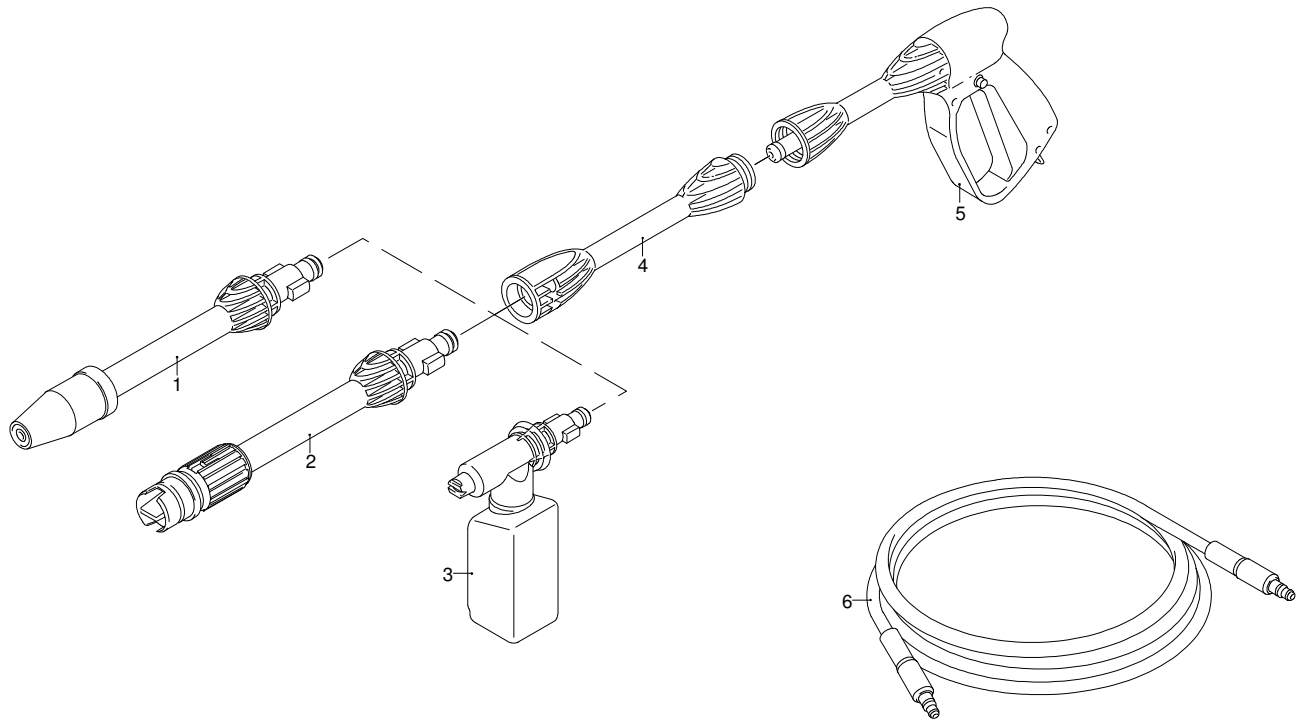

# Modello PW 1400 TDK

Versione: \_\_\_\_\_

Matricola: \_\_\_\_\_

Codice: **12902**

12/04/2010

Validità	Pos.	Codice	Denominazione	Q
	1	3082130	Kit attacco acqua	1
	2	3480030	Sportello	1
	3	3480040	Sportello	1
	4	3480010	Cofano arancio	1
	5	3480090	Manico	1
	6	3480110	Interruttore	1
	7	3480170	Kit spazzola per motore	1
	8	3480190	Premontaggio elettropompa	1
	9	3500090	Forcella	1
	10	3500081	Raccordo	1
	11	3480130	Kit TSS	1
	12	3480150	Kit pistoni + tenute	1
	13	3480140	Kit valvole + tenute	1
	14	3480020	Base	1
	15	3080580	Pressacavo	1
	16	50940	Cavo	1
	17	3480060	Porta-accessori	1
	18	3480120	Kit aspirazione	1
	19	3081180	Protezione	2
	20	3480160	Forcella	1
	21	3081140	Ruota	2

# Modello PW 1400 TDK

Versione:

Matricola:

Codice: **12902**

12/04/2010

Validità	Pos.	Codice	Denominazione	Q
	1	3080080	Lancia+rotopower	1
	2	3080090	Lancia+testina	1
	3	3480200	Serbatoio	1
	4	3080070	Prolunga	1
	5	3080060	Pistola	1
	6	3500350	Tubo alta pressione	1