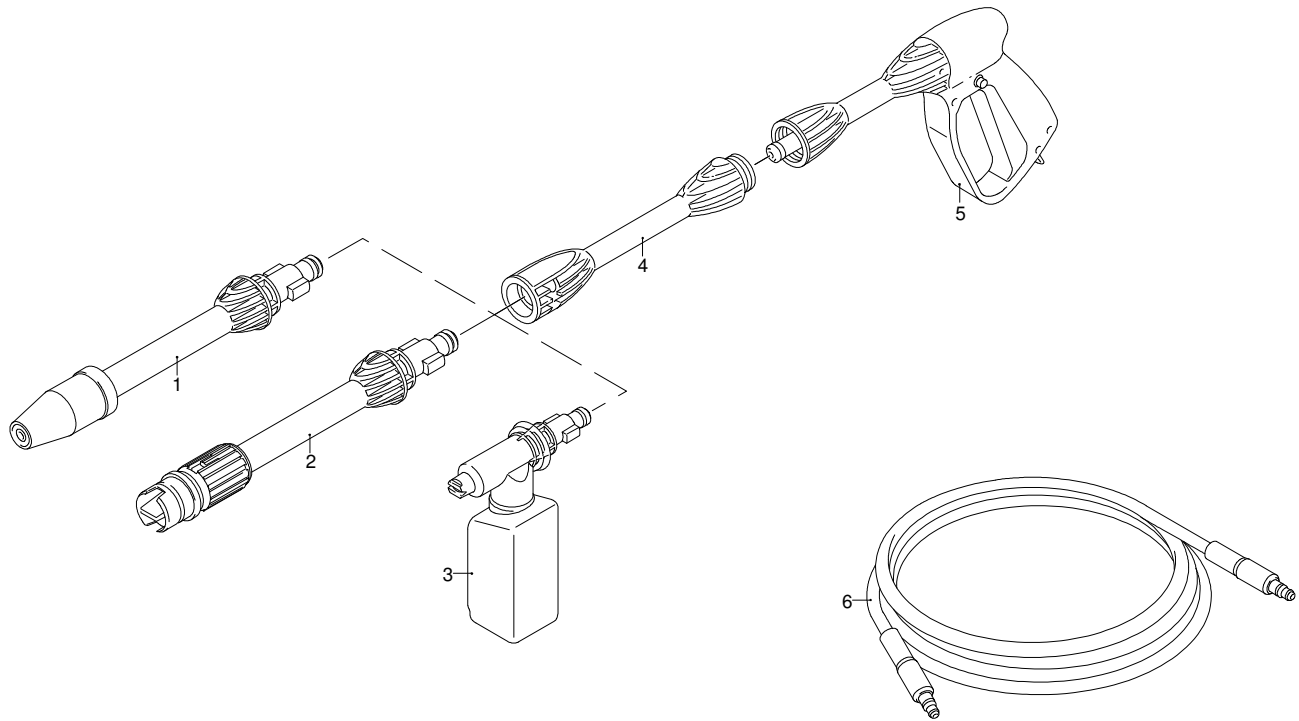

# Modelo PW 1400 TDK

Versión:   
 Matrícula:   
 Código: **12902**

12/04/2010

**230 V - 50 Hz**
**schuko**

Validez	Pos.	Código	Denominación	Cant.
	1	3082130	Kit enchufe agua	1
	2	3480030	Portezuela	1
	3	3480040	Portezuela	1
	4	3480010	Capç anaranjado	1
	5	3480090	Mango	1
	6	3480110	Interruptor	1
	7	3480170	Kit escobilla para motor	1
	8	3480190	Premontaje electrobomba	1
	9	3500090	Horquilla	1
	10	3500081	Racor	1
	11	3480130	Kit TSS	1
	12	3480150	Kit pistones + retenciones	1
	13	3480140	Kit v lvulas + retenciones	1
	14	3480020	Base	1
	15	3080580	Prensacable	1
	16	50940	Cable	1
	17	3480060	Porta-accesorios	1
	18	3480120	kit aspiraci3n	1
	19	3081180	Protecci3n	2
	20	3480160	Horquilla	1
	21	3081140	Rueda	2

# Modelo PW 1400 TDK

Versión:

Matrícula:

Código: **12902**

Validez	Pos.	Código	Denominación	Cant.
	1	3080080	Lanza+rotopower	1
	2	3080090	Lanza+cabezal	1
	3	3480200	Depósito	1
	4	3080070	Alargador	1
	5	3080060	Pistola	1
	6	3500350	Tubo alta presión	1