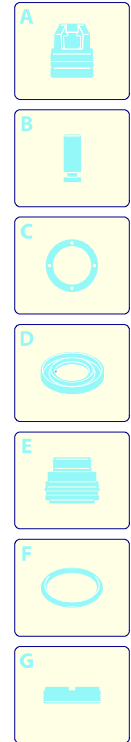

# Modelo PW 1400 TDK

Versión:   
 Matrícula:   
 Código: **12902**

12/04/2010

**230 V - 50 Hz**
**schuko**

Validez	Pos.	Código	Denominación	Cant.
	1	3082130	Kit enchufe agua	1
	2	3480030	Portezuela	1
	3	3480040	Portezuela	1
	4	3480010	Capç anaranjado	1
	5	3480090	Mango	1
	6	3480110	Interruptor	1
	7	3480170	Kit escobilla para motor	1
	8	3480190	Premontaje electrobomba	1
	9	3500090	Horquilla	1
	10	3500081	Racor	1
	11	3480130	Kit TSS	1
	12	3480150	Kit pistones + retenciones	1
	13	3480140	Kit v lvulas + retenciones	1
	14	3480020	Base	1
	15	3080580	Prensacable	1
	16	50940	Cable	1
	17	3480060	Porta-accesorios	1
	18	3480120	kit aspiraci3n	1
	19	3081180	Protecci3n	2
	20	3480160	Horquilla	1
	21	3081140	Rueda	2

# Modelo PW 1400 TDK

Versión:

Matrícula:

Código: **12902**

Validez	Pos.	Código	Denominación	Cant.
	1	3080080	Lanza+rotopower	1
	2	3080090	Lanza+cabezal	1
	3	3480200	Depósito	1
	4	3080070	Alargador	1
	5	3080060	Pistola	1
	6	3500350	Tubo alta presión	1