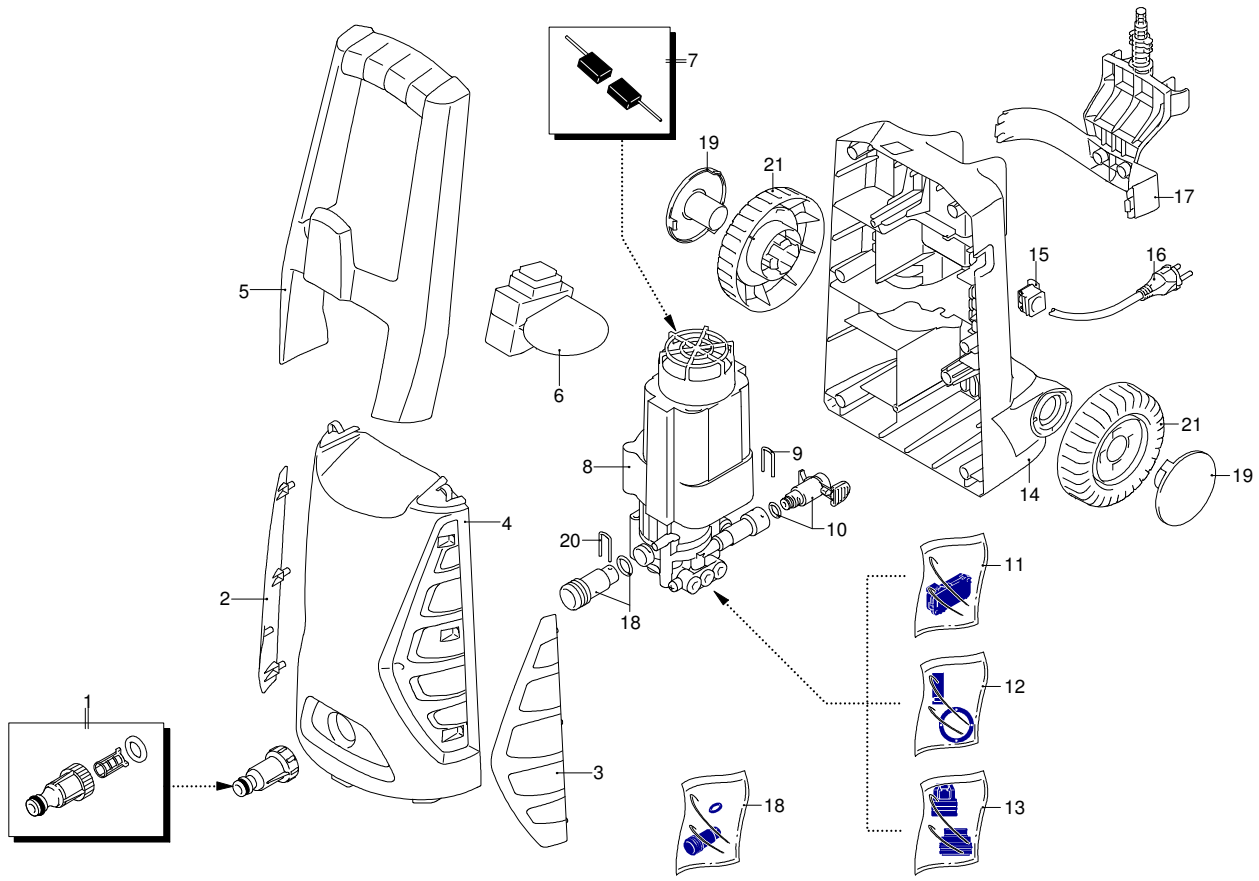

# Modelo PW 1400 TDK

Versión:   
 Matrícula:   
 Código: **12902**

12/04/2010

**230 V - 50 Hz**
**schuko**

Validez	Pos.	Código	Denominación	Cant.
	1	3082130	Kit enchufe agua	1
	2	3480030	Portezuela	1
	3	3480040	Portezuela	1
	4	3480010	Capç anaranjado	1
	5	3480090	Mango	1
	6	3480110	Interruptor	1
	7	3480170	Kit escobilla para motor	1
	8	3480190	Premontaje electrobomba	1
	9	3500090	Horquilla	1
	10	3500081	Racor	1
	11	3480130	Kit TSS	1
	12	3480150	Kit pistones + retenciones	1
	13	3480140	Kit v lvulas + retenciones	1
	14	3480020	Base	1
	15	3080580	Prensacable	1
	16	50940	Cable	1
	17	3480060	Porta-accesorios	1
	18	3480120	kit aspiraci3n	1
	19	3081180	Protecci3n	2
	20	3480160	Horquilla	1
	21	3081140	Rueda	2

# Modelo PW 1400 TDK

Versión:

Matrícula:

Código: **12902**

Validez	Pos.	Código	Denominación	Cant.
	1	3080080	Lanza+rotopower	1
	2	3080090	Lanza+cabezal	1
	3	3480200	Depósito	1
	4	3080070	Alargador	1
	5	3080060	Pistola	1
	6	3500350	Tubo alta presión	1