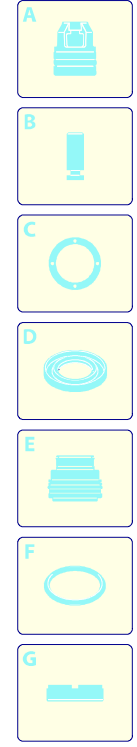

# Modelo PW 1400 TDK

Versión:   
 Matrícula:   
 Código: **12902**

12/04/2010

**230 V - 50 Hz**
**schuko**

Validez	Pos.	Código	Denominación	Cant.
	1	3082130	Kit enchufe agua	1
	2	3480030	Portezuela	1
	3	3480040	Portezuela	1
	4	3480010	Capç anaranjado	1
	5	3480090	Mango	1
	6	3480110	Interruptor	1
	7	3480170	Kit escobilla para motor	1
	8	3480190	Premontaje electrobomba	1
	9	3500090	Horquilla	1
	10	3500081	Racor	1
	11	3480130	Kit TSS	1
	12	3480150	Kit pistones + retenciones	1
	13	3480140	Kit v lvulas + retenciones	1
	14	3480020	Base	1
	15	3080580	Prensacable	1
	16	50940	Cable	1
	17	3480060	Porta-accesorios	1
	18	3480120	kit aspiraci3n	1
	19	3081180	Protecci3n	2
	20	3480160	Horquilla	1
	21	3081140	Rueda	2

# Modelo PW 1400 TDK

Versión:

Matrícula:

Código: **12902**

Validez	Pos.	Código	Denominación	Cant.
	1	3080080	Lanza+rotopower	1
	2	3080090	Lanza+cabezal	1
	3	3480200	Depósito	1
	4	3080070	Alargador	1
	5	3080060	Pistola	1
	6	3500350	Tubo alta presión	1