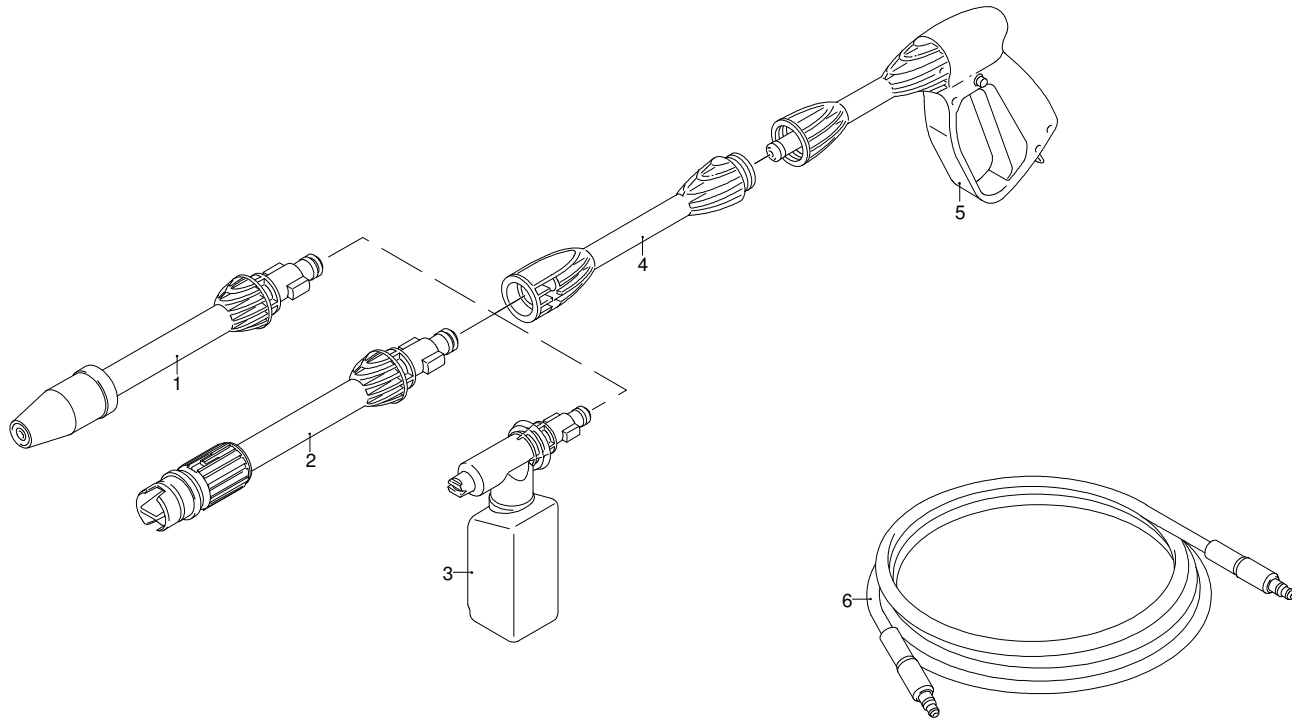

Modell PW 1400 TDK

Ausführung:

Seriennummer:

Code: **12902**

12/04/2010

Gültigkeit	Pos.	Code	Bezeichnung	Menge
	1	3082130	Wasser Schnellverbindungsatz	1
	2	3480030	T r	1
	3	3480040	T r	1
	4	3480010	Orangefarbene Haube	1
	5	3480090	Griff	1
	6	3480110	Schalter	1
	7	3480170	B rstesatz f r Motor	1
	8	3480190	Vormontage Elektropumpe	1
	9	3500090	Klemme	1
	10	3500081	Verbindungsst ck	1
	11	3480130	Satz TSS	1
	12	3480150	Kolben + Dichtungsatz	1
	13	3480140	Ventile + Dichtungsatz	1
	14	3480020	Basis	1
	15	3080580	Kabelverschraubung	1
	16	50940	Kabel	1
	17	3480060	Zubeh'rtr.,ger	1
	18	3480120	Ansaugensatz	1
	19	3081180	Schutzeinrichtung	2
	20	3480160	Klemme	1
	21	3081140	Rad	2

UN_CE_0443-DW

Modell PW 1400 TDK

Ausführung:

Seriennummer:

Code: **12902**

12/04/2010

Gültigkeit	Pos.	Code	Bezeichnung	Menge
	1	3080080	Lanze+Rotopower	1
	2	3080090	Lanze+D senkopf	1
	3	3480200	Tank	1
	4	3080070	Verl.,ngerung	1
	5	3080060	Pistole	1
	6	3500350	Hochdruckschlauch	1