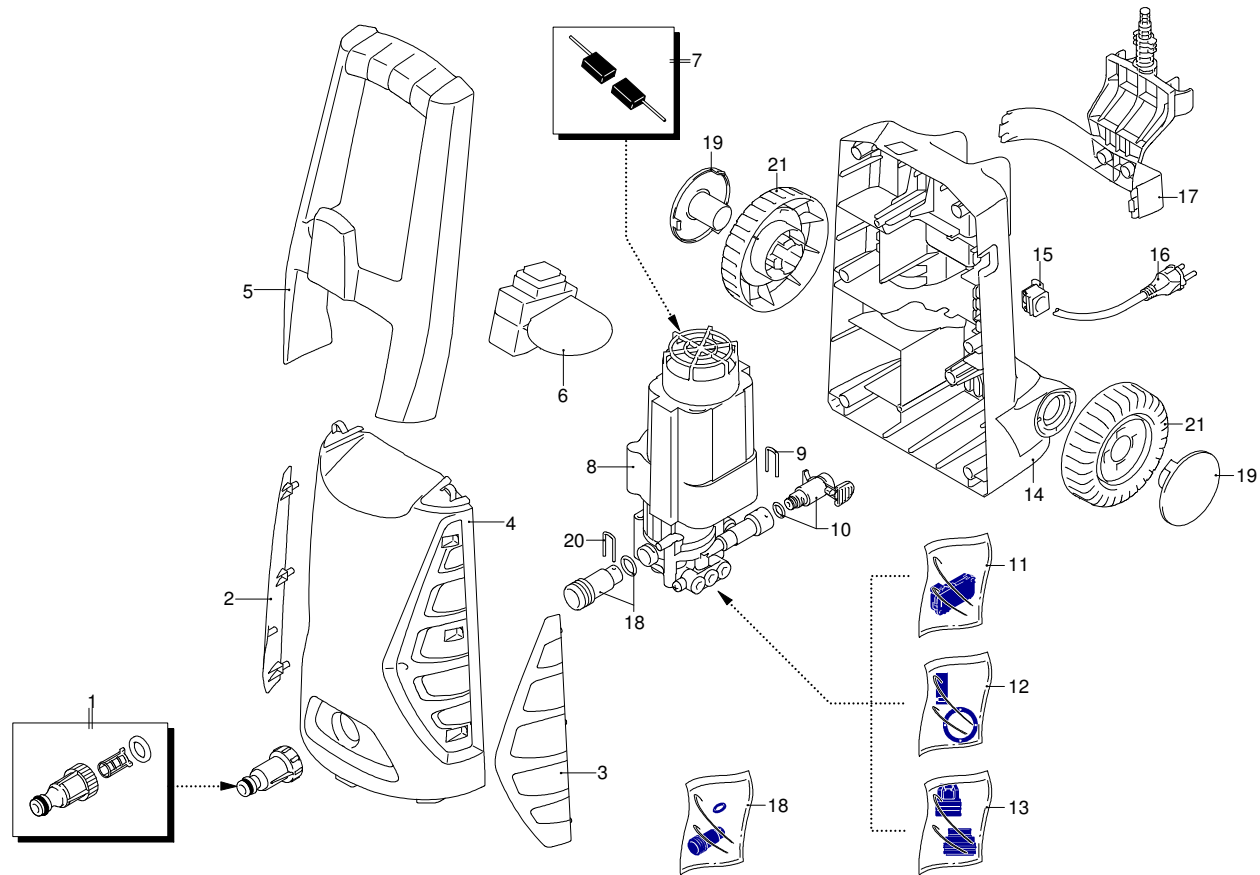

Modell PW 1400 TDK

Ausführung:

Seriennummer:

Code: **12902**

12/04/2010

Gültigkeit	Pos.	Code	Bezeichnung	Menge
	1	3082130	Wasser Schnellverbindungsatz	1
	2	3480030	T r	1
	3	3480040	T r	1
	4	3480010	Orangefarbene Haube	1
	5	3480090	Griff	1
	6	3480110	Schalter	1
	7	3480170	B rstesatz f r Motor	1
	8	3480190	Vormontage Elektropumpe	1
	9	3500090	Klemme	1
	10	3500081	Verbindungsst ck	1
	11	3480130	Satz TSS	1
	12	3480150	Kolben + Dichtungsatz	1
	13	3480140	Ventile + Dichtungsatz	1
	14	3480020	Basis	1
	15	3080580	Kabelverschraubung	1
	16	50940	Kabel	1
	17	3480060	Zubeh'rtr.,ger	1
	18	3480120	Ansaugensatz	1
	19	3081180	Schutzeinrichtung	2
	20	3480160	Klemme	1
	21	3081140	Rad	2

UN_CE_0443-DW

Modell PW 1400 TDK

Ausführung:

Seriennummer:

Code: **12902**

12/04/2010

Gültigkeit	Pos.	Code	Bezeichnung	Menge
	1	3080080	Lanze+Rotopower	1
	2	3080090	Lanze+D senkopf	1
	3	3480200	Tank	1
	4	3080070	Verl.,ngerung	1
	5	3080060	Pistole	1
	6	3500350	Hochdruckschlauch	1