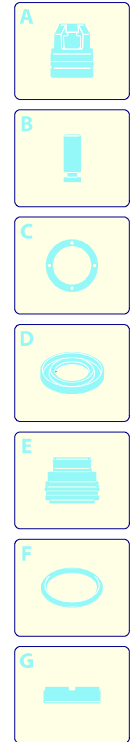

Modell PW 1400 TDK

Ausführung:

Seriennummer:

Code: **12902**

12/04/2010

Gültigkeit	Pos.	Code	Bezeichnung	Menge
	1	3082130	Wasser Schnellverbindungsatz	1
	2	3480030	T r	1
	3	3480040	T r	1
	4	3480010	Orangefarbene Haube	1
	5	3480090	Griff	1
	6	3480110	Schalter	1
	7	3480170	B rstesatz f r Motor	1
	8	3480190	Vormontage Elektropumpe	1
	9	3500090	Klemme	1
	10	3500081	Verbindungsst ck	1
	11	3480130	Satz TSS	1
	12	3480150	Kolben + Dichtungsatz	1
	13	3480140	Ventile + Dichtungsatz	1
	14	3480020	Basis	1
	15	3080580	Kabelverschraubung	1
	16	50940	Kabel	1
	17	3480060	Zubeh'rtr.,ger	1
	18	3480120	Ansaugensatz	1
	19	3081180	Schutzeinrichtung	2
	20	3480160	Klemme	1
	21	3081140	Rad	2

UN_CE_0443-DW

Modell PW 1400 TDK

Ausführung:

Seriennummer:

Code: **12902**

12/04/2010

Gültigkeit	Pos.	Code	Bezeichnung	Menge
	1	3080080	Lanze+Rotopower	1
	2	3080090	Lanze+D senkopf	1
	3	3480200	Tank	1
	4	3080070	Verl.,ngerung	1
	5	3080060	Pistole	1
	6	3500350	Hochdruckschlauch	1