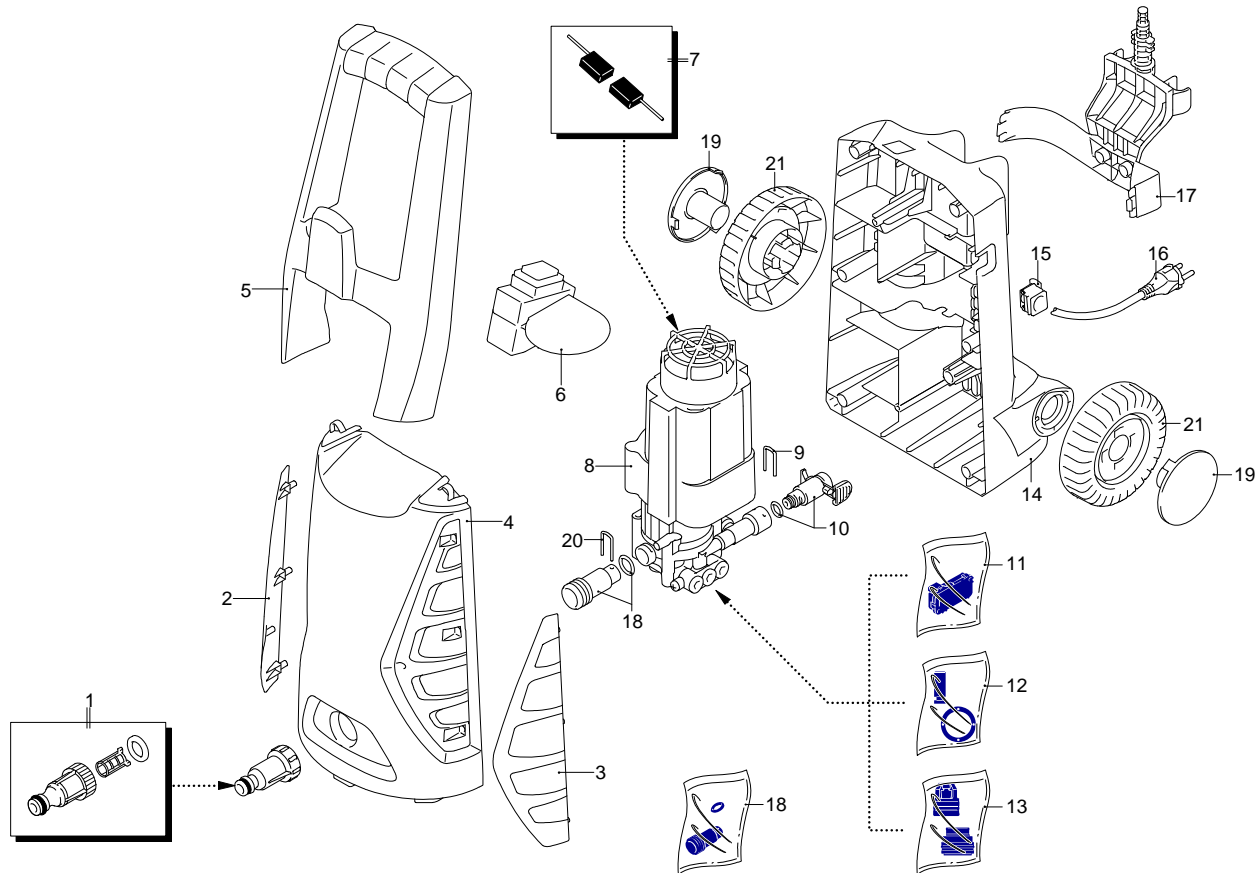

12/04/2010

Validité	Pos.	Code	Dénomination	Q.té
	1	3082130	Kit attache eau	1
	2	3480030	Porte	1
	3	3480040	Porte	1
	4	3480010	Capot orange	1
	5	3480080	Manche	1
	6	3480110	Interrupteur	1
	7	3480170	Kit brosse pour moteur	1
	8	3480190	Pré-montage électropompe	1
	9	3500090	Collier	1
	10	3500081	Raccord	1
	11	3480130	Kit TSS	1
	12	3480150	Kit pistons + joints	1
	13	3480140	Kit vannes + joints	1
	14	3480020	Base	1
	15	3080580	Serre-câble	1
	16	50940	Câble	1
	17	3480060	Porte-accessoires	1
	18	3480120	Kit aspiration	1
	19	3081180	Protection	2
	20	3480160	Collier	1
	21	3081140	Roue	2

# Modèle PW 1400 TDK PLUS

Version:

Numéro de série:

Code: **12903**

Validité	Pos.	Code	Dénomination	Q.té
	1	3080080	Lance+rotopower	1
	2	3080090	Lance+tête	1
	3	3480200	Réservoir	1
	4	3080070	Rallonge	1
	5	3080060	Pistolet	1
	6	3500350	Tuyau haute pression	1
	7	3082860	Rallonge	1
	8	40780	Mini patio brush	1
	9	40788	Adaptateur	1
	10	40787	Brosse fixe	1