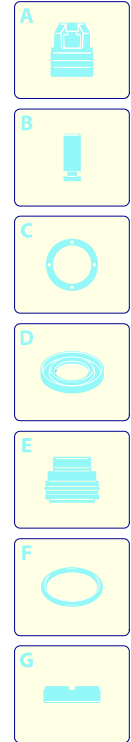

12/04/2010

Validité	Pos.	Code	Dénomination	Q.té
	1	3082130	Kit attache eau	1
	2	3480030	Porte	1
	3	3480040	Porte	1
	4	3480010	Capot orange	1
	5	3480080	Manche	1
	6	3480110	Interrupteur	1
	7	3480170	Kit brosse pour moteur	1
	8	3480190	Pré-montage électropompe	1
	9	3500090	Collier	1
	10	3500081	Raccord	1
	11	3480130	Kit TSS	1
	12	3480150	Kit pistons + joints	1
	13	3480140	Kit vannes + joints	1
	14	3480020	Base	1
	15	3080580	Serre-câble	1
	16	50940	Câble	1
	17	3480060	Porte-accessoires	1
	18	3480120	Kit aspiration	1
	19	3081180	Protection	2
	20	3480160	Collier	1
	21	3081140	Roue	2

# Modèle PW 1400 TDK PLUS

Version:

Numéro de série:

Code: **12903**

Validité	Pos.	Code	Dénomination	Q.té
	1	3080080	Lance+rotopower	1
	2	3080090	Lance+tête	1
	3	3480200	Réservoir	1
	4	3080070	Rallonge	1
	5	3080060	Pistolet	1
	6	3500350	Tuyau haute pression	1
	7	3082860	Rallonge	1
	8	40780	Mini patio brush	1
	9	40788	Adaptateur	1
	10	40787	Brosse fixe	1