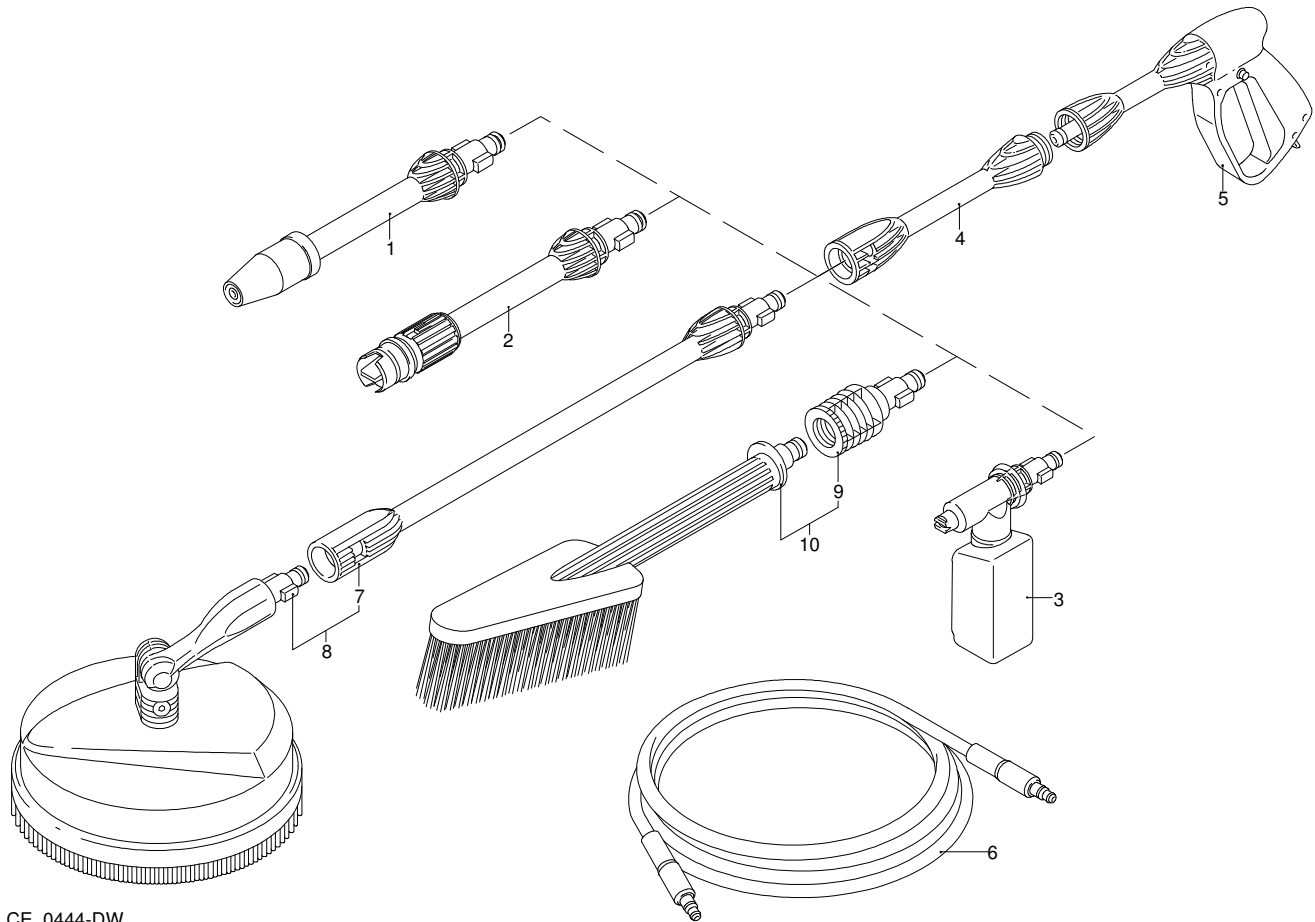

Validité	Pos.	Code	Dénomination	Q.té
	1	3080080	Lance+rotopower	1
	2	3080090	Lance+ti'te	1
	3	3480200	R.servoir	1
	4	3080070	Rallonge	1
	5	3080060	Pistolet	1
	6	3500350	Tuyau haute pression	1
	7	3082860	Rallonge	1
	8	40780	Mini patio brush	1
	9	40788	Adaptateur	1
	10	40787	Brosse fixe	1