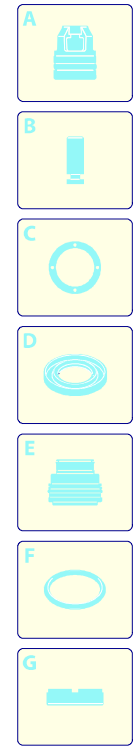

Modèle PW 1400 TDK PLUS

Version:

Numéro de série:

Code: **12903**

12/04/2010

Validité	Pos.	Code	Dénomination	Q.té
	1	3082130	Kit attache eau	1
	2	3480030	Porte	1
	3	3480040	Porte	1
	4	3480010	Capot orange	1
	5	3480090	Manche	1
	6	3480110	Interrupteur	1
	7	3480170	Kit brosse pour moteur	1
	8	3480190	Pr.-montage ,lectropompe	1
	9	3500090	Collier	1
	10	3500081	Raccord	1
	11	3480130	Kit TSS	1
	12	3480150	Kit pistons + joints	1
	13	3480140	Kit vanes + joints	1
	14	3480020	Base	1
	15	3080580	Serre-cfble	1
	16	50940	Cfble	1
	17	3480060	Porte-accessoires	1
	18	3480120	Kit aspiration	1
	19	3081180	Protection	2
	20	3480160	Collier	1
	21	3081140	Roue	2

UN_CE_0443-DW

12/04/2010

Modèle PW 1400 TDK PLUS

Version:

Numéro de série:

Code: **12903**

 230 V - 50 Hz

 schuko

Validité	Pos.	Code	Dénomination	Q.té
	1	3080080	Lance+rotopower	1
	2	3080090	Lance+ti'te	1
	3	3480200	R.servoir	1
	4	3080070	Rallonge	1
	5	3080060	Pistolet	1
	6	3500350	Tuyau haute pression	1
	7	3082860	Rallonge	1
	8	40780	Mini patio brush	1
	9	40788	Adaptateur	1
	10	40787	Brosse fixe	1