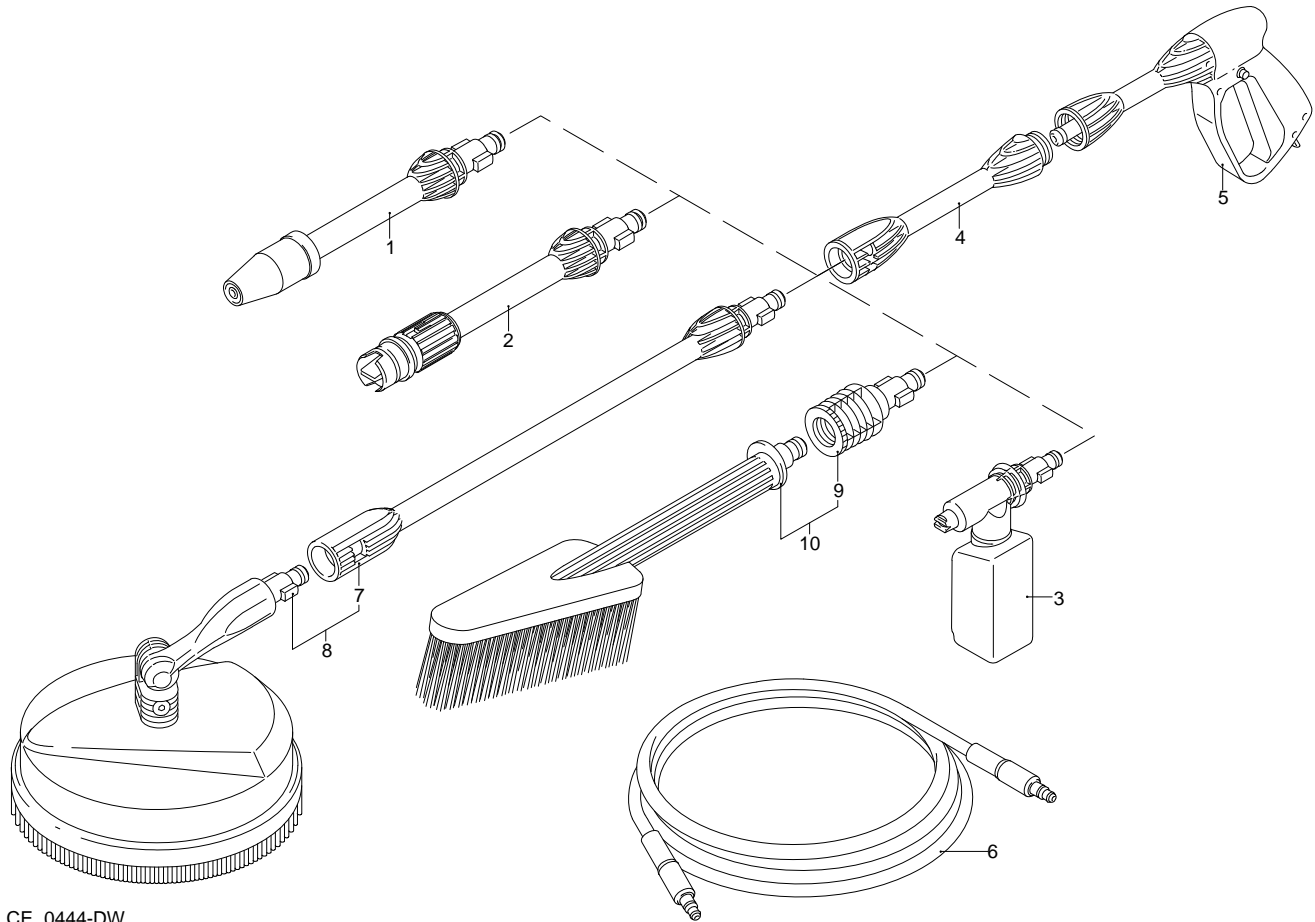

12/04/2010

Validité	Pos.	Code	Dénomination	Q.té
	1	3082130	Kit attache eau	1
	2	3480030	Porte	1
	3	3480040	Porte	1
	4	3480010	Capot orange	1
	5	3480080	Manche	1
	6	3480110	Interrupteur	1
	7	3480170	Kit brosse pour moteur	1
	8	3480190	Pré-montage électropompe	1
	9	3500090	Collier	1
	10	3500081	Raccord	1
	11	3480130	Kit TSS	1
	12	3480150	Kit pistons + joints	1
	13	3480140	Kit vannes + joints	1
	14	3480020	Base	1
	15	3080580	Serre-câble	1
	16	50940	Câble	1
	17	3480060	Porte-accessoires	1
	18	3480120	Kit aspiration	1
	19	3081180	Protection	2
	20	3480160	Collier	1
	21	3081140	Roue	2

# Modèle PW 1400 TDK PLUS

Version:

Numéro de série:

Code: **12903**

Validité	Pos.	Code	Dénomination	Q.té
	1	3080080	Lance+rotopower	1
	2	3080090	Lance+tête	1
	3	3480200	Réservoir	1
	4	3080070	Rallonge	1
	5	3080060	Pistolet	1
	6	3500350	Tuyau haute pression	1
	7	3082860	Rallonge	1
	8	40780	Mini patio brush	1
	9	40788	Adaptateur	1
	10	40787	Brosse fixe	1