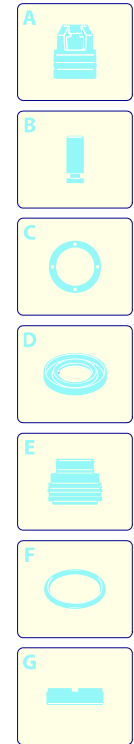

12/04/2010

Validité	Pos.	Code	Dénomination	Q.té
	1	3082130	Kit attache eau	1
	2	3480030	Porte	1
	3	3480040	Porte	1
	4	3480010	Capot orange	1
	5	3480080	Manche	1
	6	3480110	Interrupteur	1
	7	3480170	Kit brosse pour moteur	1
	8	3480190	Pré-montage électropompe	1
	9	3500090	Collier	1
	10	3500081	Raccord	1
	11	3480130	Kit TSS	1
	12	3480150	Kit pistons + joints	1
	13	3480140	Kit vannes + joints	1
	14	3480020	Base	1
	15	3080580	Serre-câble	1
	16	50940	Câble	1
	17	3480060	Porte-accessoires	1
	18	3480120	Kit aspiration	1
	19	3081180	Protection	2
	20	3480160	Collier	1
	21	3081140	Roue	2

# Modèle PW 1400 TDK PLUS

Version:

Numéro de série:

Code: **12903**

Validité	Pos.	Code	Dénomination	Q.té
	1	3080080	Lance+rotopower	1
	2	3080090	Lance+tête	1
	3	3480200	Réservoir	1
	4	3080070	Rallonge	1
	5	3080060	Pistolet	1
	6	3500350	Tuyau haute pression	1
	7	3082860	Rallonge	1
	8	40780	Mini patio brush	1
	9	40788	Adaptateur	1
	10	40787	Brosse fixe	1