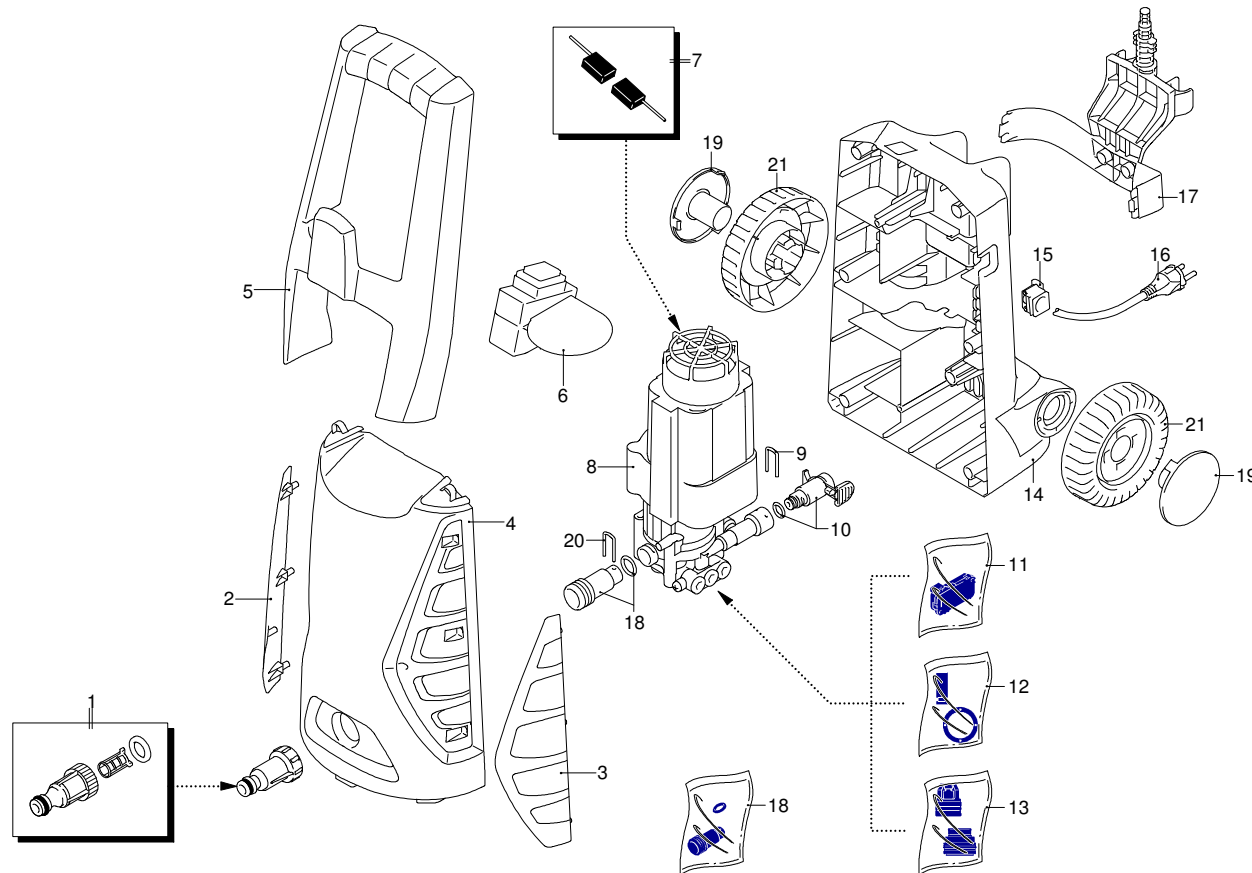

Modèle PW 1400 TDK PLUS

Version:

Numéro de série:

Code: **12903**

12/04/2010

Validité	Pos.	Code	Dénomination	Q.té
	1	3082130	Kit attache eau	1
	2	3480030	Porte	1
	3	3480040	Porte	1
	4	3480010	Capot orange	1
	5	3480090	Manche	1
	6	3480110	Interrupteur	1
	7	3480170	Kit brosse pour moteur	1
	8	3480190	Pr.-montage ,lectropompe	1
	9	3500090	Collier	1
	10	3500081	Raccord	1
	11	3480130	Kit TSS	1
	12	3480150	Kit pistons + joints	1
	13	3480140	Kit vanes + joints	1
	14	3480020	Base	1
	15	3080580	Serre-cfble	1
	16	50940	Cfble	1
	17	3480060	Porte-accessoires	1
	18	3480120	Kit aspiration	1
	19	3081180	Protection	2
	20	3480160	Collier	1
	21	3081140	Roue	2

UN_CE_0443-DW

12/04/2010

Modèle PW 1400 TDK PLUS

Version:

Numéro de série:

Code: **12903**

 230 V - 50 Hz

 schuko

Validité	Pos.	Code	Dénomination	Q.té
	1	3080080	Lance+rotopower	1
	2	3080090	Lance+ti'te	1
	3	3480200	R.servoir	1
	4	3080070	Rallonge	1
	5	3080060	Pistolet	1
	6	3500350	Tuyau haute pression	1
	7	3082860	Rallonge	1
	8	40780	Mini patio brush	1
	9	40788	Adaptateur	1
	10	40787	Brosse fixe	1