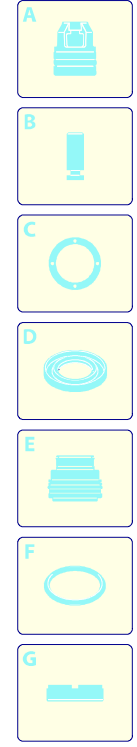

Modello PW 1400 TDK PLUS

Versione:
 Matricola:
 Codice: **12903**

12/04/2010

Validità	Pos.	Codice	Denominazione	Q
	1	3082130	Kit attacco acqua	1
	2	3480030	Sportello	1
	3	3480040	Sportello	1
	4	3480010	Cofano arancio	1
	5	3480090	Manico	1
	6	3480110	Interruttore	1
	7	3480170	Kit spazzola per motore	1
	8	3480190	Premontaggio elettropompa	1
	9	3500090	Forcella	1
	10	3500081	Raccordo	1
	11	3480130	Kit TSS	1
	12	3480150	Kit pistoni + tenute	1
	13	3480140	Kit valvole + tenute	1
	14	3480020	Base	1
	15	3080580	Pressacavo	1
	16	50940	Cavo	1
	17	3480060	Porta-accessori	1
	18	3480120	Kit aspirazione	1
	19	3081180	Protezione	2
	20	3480160	Forcella	1
	21	3081140	Ruota	2

Modello PW 1400 TDK PLUS

Versione:

Matricola:

Codice: **12903**

12/04/2010

Validità	Pos.	Codice	Denominazione	Q
	1	3080080	Lancia+rotopower	1
	2	3080090	Lancia+testina	1
	3	3480200	Serbatoio	1
	4	3080070	Prolunga	1
	5	3080060	Pistola	1
	6	3500350	Tubo alta pressione	1
	7	3082860	Prolunga	1
	8	40780	Mini patio brush	1
	9	40788	Adattatore	1
	10	40787	Spazzola fissa	1