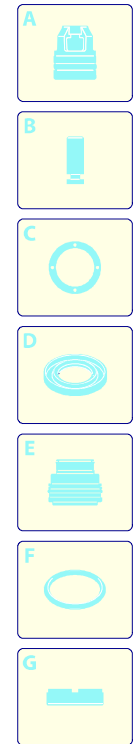

Modello PW 1400 TDK PLUS

Versione:
 Matricola:
 Codice: **12903**

12/04/2010

Validità	Pos.	Codice	Denominazione	Q
	1	3082130	Kit attacco acqua	1
	2	3480030	Sportello	1
	3	3480040	Sportello	1
	4	3480010	Cofano arancio	1
	5	3480090	Manico	1
	6	3480110	Interruttore	1
	7	3480170	Kit spazzola per motore	1
	8	3480190	Premontaggio elettropompa	1
	9	3500090	Forcella	1
	10	3500081	Raccordo	1
	11	3480130	Kit TSS	1
	12	3480150	Kit pistoni + tenute	1
	13	3480140	Kit valvole + tenute	1
	14	3480020	Base	1
	15	3080580	Pressacavo	1
	16	50940	Cavo	1
	17	3480060	Porta-accessori	1
	18	3480120	Kit aspirazione	1
	19	3081180	Protezione	2
	20	3480160	Forcella	1
	21	3081140	Ruota	2

Modello PW 1400 TDK PLUS

Versione:

Matricola:

Codice: **12903**

12/04/2010

Validità	Pos.	Codice	Denominazione	Q
	1	3080080	Lancia+rotopower	1
	2	3080090	Lancia+testina	1
	3	3480200	Serbatoio	1
	4	3080070	Prolunga	1
	5	3080060	Pistola	1
	6	3500350	Tubo alta pressione	1
	7	3082860	Prolunga	1
	8	40780	Mini patio brush	1
	9	40788	Adattatore	1
	10	40787	Spazzola fissa	1