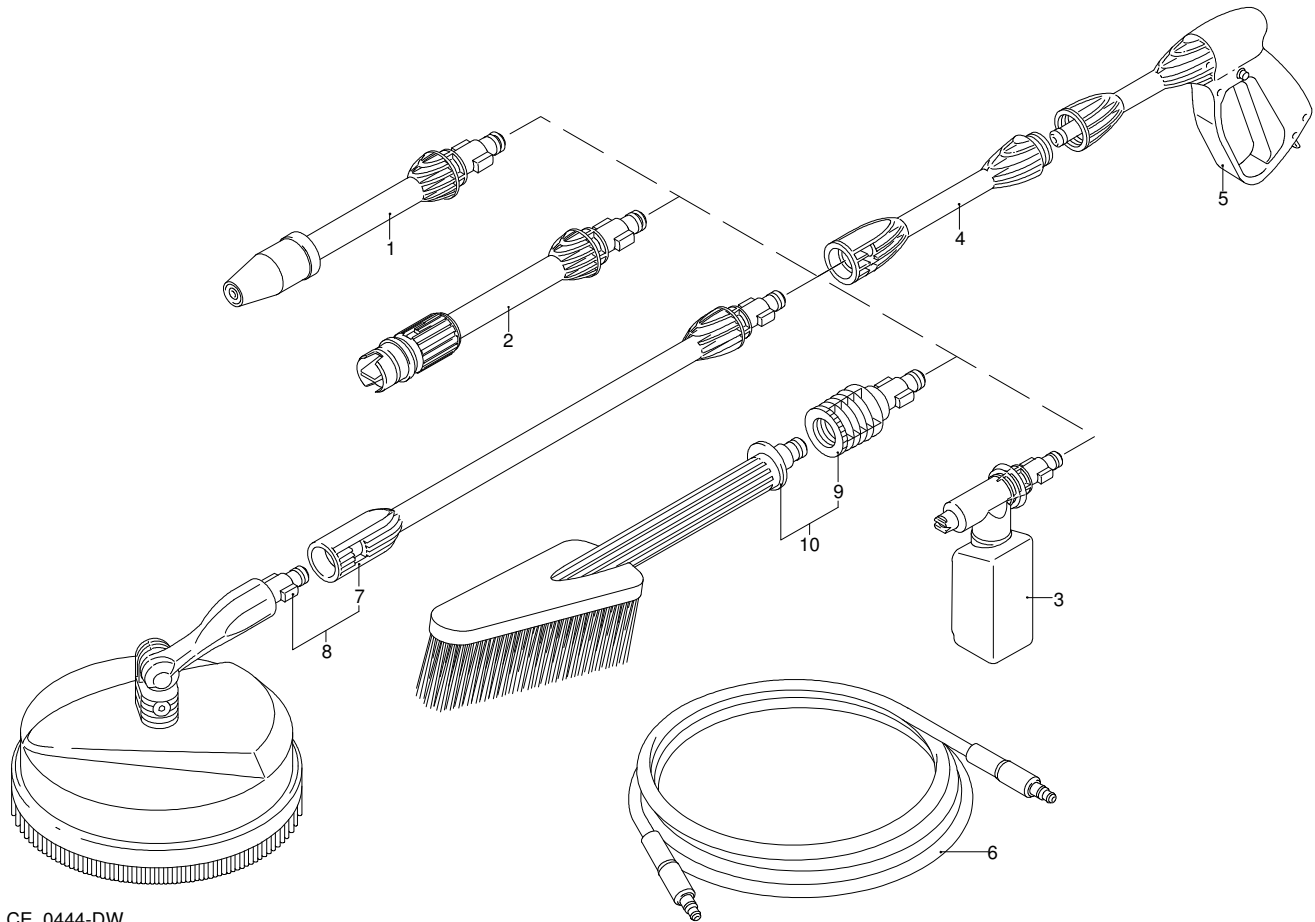

Modello PW 1400 TDK PLUS

Versione:
 Matricola:
 Codice: **12903**

12/04/2010

Validità	Pos.	Codice	Denominazione	Q
	1	3082130	Kit attacco acqua	1
	2	3480030	Sportello	1
	3	3480040	Sportello	1
	4	3480010	Cofano arancio	1
	5	3480090	Manico	1
	6	3480110	Interruttore	1
	7	3480170	Kit spazzola per motore	1
	8	3480190	Premontaggio elettropompa	1
	9	3500090	Forcella	1
	10	3500081	Raccordo	1
	11	3480130	Kit TSS	1
	12	3480150	Kit pistoni + tenute	1
	13	3480140	Kit valvole + tenute	1
	14	3480020	Base	1
	15	3080580	Pressacavo	1
	16	50940	Cavo	1
	17	3480060	Porta-accessori	1
	18	3480120	Kit aspirazione	1
	19	3081180	Protezione	2
	20	3480160	Forcella	1
	21	3081140	Ruota	2

Modello PW 1400 TDK PLUS

Versione:

Matricola:

Codice: **12903**

12/04/2010

Validità	Pos.	Codice	Denominazione	Q
	1	3080080	Lancia+rotopower	1
	2	3080090	Lancia+testina	1
	3	3480200	Serbatoio	1
	4	3080070	Prolunga	1
	5	3080060	Pistola	1
	6	3500350	Tubo alta pressione	1
	7	3082860	Prolunga	1
	8	40780	Mini patio brush	1
	9	40788	Adattatore	1
	10	40787	Spazzola fissa	1