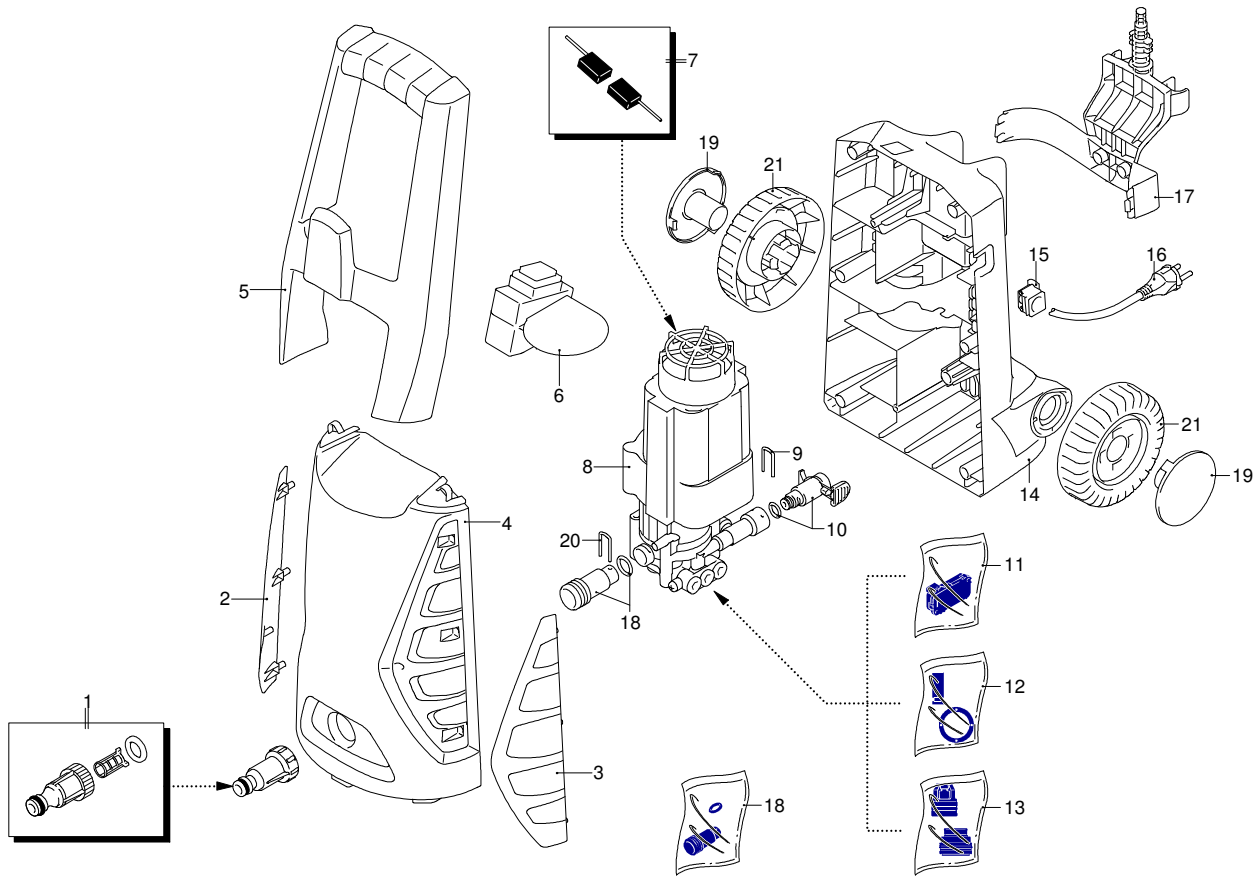

Modello PW 1400 TDK PLUS

Versione:
 Matricola:
 Codice: **12903**

12/04/2010

Validità	Pos.	Codice	Denominazione	Q
	1	3082130	Kit attacco acqua	1
	2	3480030	Sportello	1
	3	3480040	Sportello	1
	4	3480010	Cofano arancio	1
	5	3480090	Manico	1
	6	3480110	Interruttore	1
	7	3480170	Kit spazzola per motore	1
	8	3480190	Premontaggio elettropompa	1
	9	3500090	Forcella	1
	10	3500081	Raccordo	1
	11	3480130	Kit TSS	1
	12	3480150	Kit pistoni + tenute	1
	13	3480140	Kit valvole + tenute	1
	14	3480020	Base	1
	15	3080580	Pressacavo	1
	16	50940	Cavo	1
	17	3480060	Porta-accessori	1
	18	3480120	Kit aspirazione	1
	19	3081180	Protezione	2
	20	3480160	Forcella	1
	21	3081140	Ruota	2

Modello PW 1400 TDK PLUS

Versione:

Matricola:

Codice: **12903**

12/04/2010

Validità	Pos.	Codice	Denominazione	Q
	1	3080080	Lancia+rotopower	1
	2	3080090	Lancia+testina	1
	3	3480200	Serbatoio	1
	4	3080070	Prolunga	1
	5	3080060	Pistola	1
	6	3500350	Tubo alta pressione	1
	7	3082860	Prolunga	1
	8	40780	Mini patio brush	1
	9	40788	Adattatore	1
	10	40787	Spazzola fissa	1