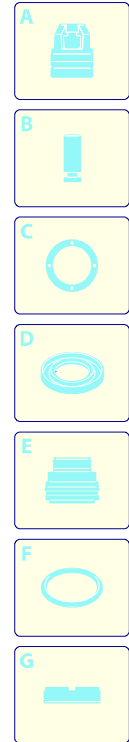

Modelo PW 1400 TDK PLUS

Versión:

Matrícula:

Código: **12903**

12/04/2010

Validez	Pos.	Código	Denominación	Cant.
	1	3082130	Kit enchufe agua	1
	2	3480030	Portezuela	1
	3	3480040	Portezuela	1
	4	3480010	Capç anaranjado	1
	5	3480090	Mango	1
	6	3480110	Interruptor	1
	7	3480170	Kit escobilla para motor	1
	8	3480190	Premontaje electrobomba	1
	9	3500090	Horquilla	1
	10	3500081	Racor	1
	11	3480130	Kit TSS	1
	12	3480150	Kit pistones + retenciones	1
	13	3480140	Kit v lvulas + retenciones	1
	14	3480020	Base	1
	15	3080580	Prensacable	1
	16	50940	Cable	1
	17	3480060	Porta-accesorios	1
	18	3480120	kit aspiraci3n	1
	19	3081180	Protecci3n	2
	20	3480160	Horquilla	1
	21	3081140	Rueda	2

UN_CE_0443-DW

12/04/2010

Modelo PW 1400 TDK PLUS

Versión:

Matrícula:

Código: **12903**

Validez	Pos.	Código	Denominación	Cant.
	1	3080080	Lanza+rotopower	1
	2	3080090	Lanza+cabezal	1
	3	3480200	Deposito	1
	4	3080070	Alargador	1
	5	3080060	Pistola	1
	6	3500350	Tubo alta presión	1
	7	3082860	Alargador	1
	8	40780	Mini patio brush	1
	9	40788	Adaptador	1
	10	40787	Escobilla fija	1