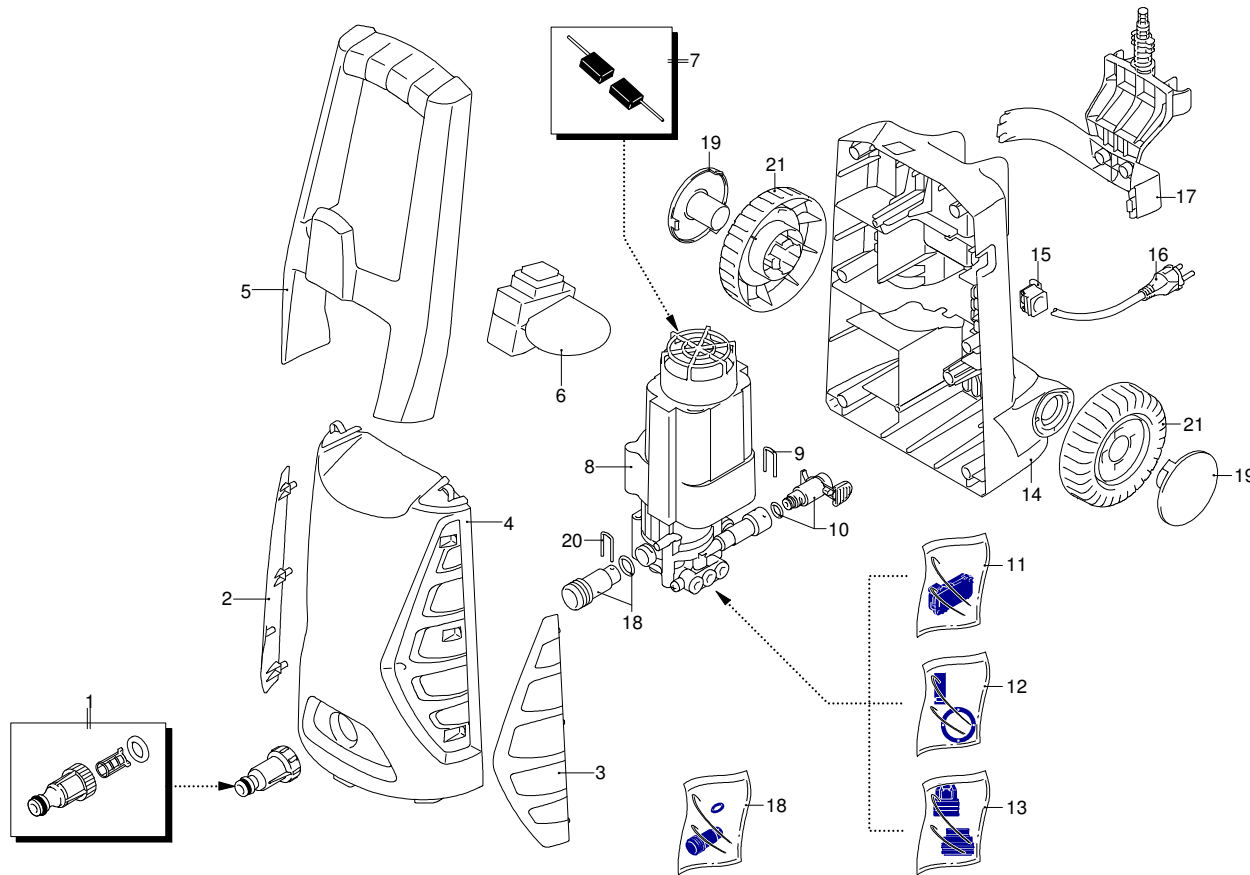

Modelo PW 1400 TDK PLUS

Versión:

Matrícula:

Código: **12903**

12/04/2010

Validez	Pos.	Código	Denominación	Cant.
	1	3082130	Kit enchufe agua	1
	2	3480030	Portezuela	1
	3	3480040	Portezuela	1
	4	3480010	Capç anaranjado	1
	5	3480090	Mango	1
	6	3480110	Interruptor	1
	7	3480170	Kit escobilla para motor	1
	8	3480190	Premontaje electrobomba	1
	9	3500090	Horquilla	1
	10	3500081	Racor	1
	11	3480130	Kit TSS	1
	12	3480150	Kit pistones + retenciones	1
	13	3480140	Kit v lvulas + retenciones	1
	14	3480020	Base	1
	15	3080580	Prensacable	1
	16	50940	Cable	1
	17	3480060	Porta-accesorios	1
	18	3480120	kit aspiraci3n	1
	19	3081180	Protecci3n	2
	20	3480160	Horquilla	1
	21	3081140	Rueda	2

UN_CE_0443-DW

12/04/2010

Modelo PW 1400 TDK PLUS

Versión:

Matrícula:

Código: **12903**

Validez	Pos.	Código	Denominación	Cant.
	1	3080080	Lanza+rotopower	1
	2	3080090	Lanza+cabezal	1
	3	3480200	Deposito	1
	4	3080070	Alargador	1
	5	3080060	Pistola	1
	6	3500350	Tubo alta presión	1
	7	3082860	Alargador	1
	8	40780	Mini patio brush	1
	9	40788	Adaptador	1
	10	40787	Escobilla fija	1