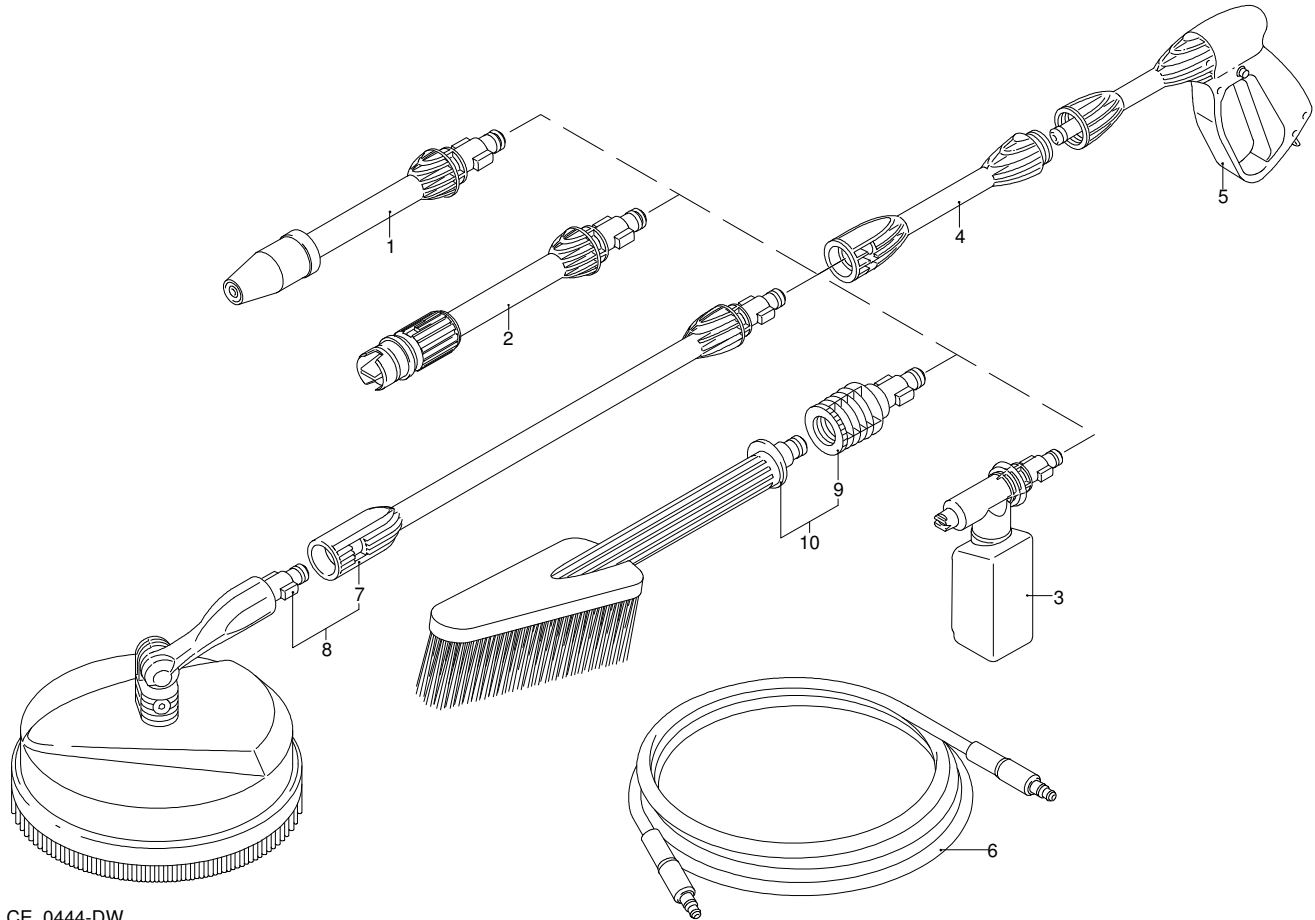

UN_CE_0443-DW

12/04/2010

Modelo PW 1400 TDK PLUS

Versión:

Matrícula:

Código: **12903**

Validez	Pos.	Código	Denominación	Cant.
	1	3080080	Lanza+rotopower	1
	2	3080090	Lanza+cabezal	1
	3	3480200	Deposito	1
	4	3080070	Alargador	1
	5	3080060	Pistola	1
	6	3500350	Tubo alta presión	1
	7	3082860	Alargador	1
	8	40780	Mini patio brush	1
	9	40788	Adaptador	1
	10	40787	Escobilla fija	1