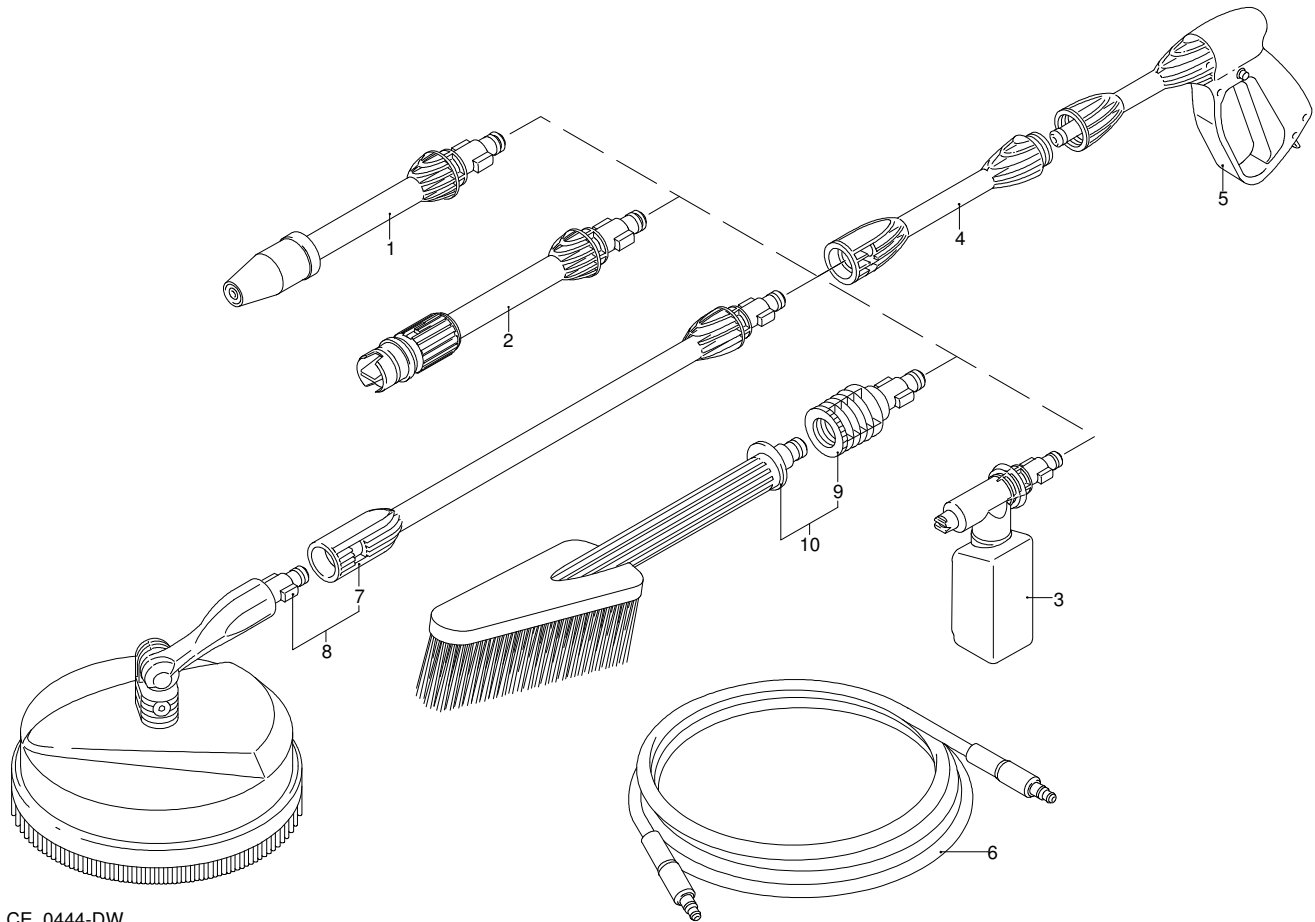

UN_CE_0443-DW

Modell PW 1400 TDK PLUS

Ausführung:

Seriennummer:

Code: **12903**

12/04/2010

Gültigkeit	Pos.	Code	Bezeichnung	Menge
	1	3080080	Lanze+Rotopower	1
	2	3080090	Lanze+D senkopf	1
	3	3480200	Tank	1
	4	3080070	Verl.,ngerung	1
	5	3080060	Pistole	1
	6	3500350	Hochdruckschlauch	1
	7	3082860	Verl.,ngerung	1
	8	40780	Mini patio brush	1
	9	40788	Adapter	1
	10	40787	Fixe B rste	1