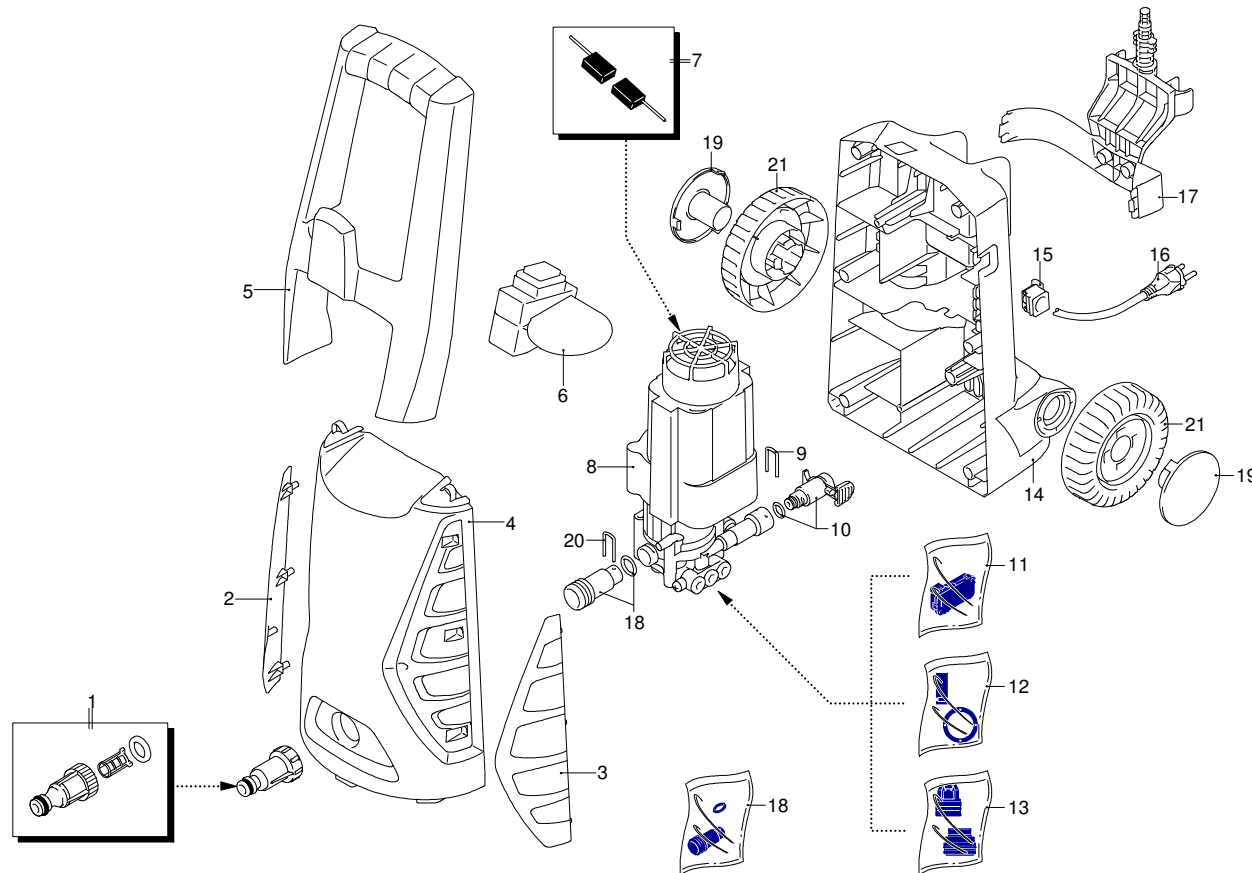

Modell PW 1400 TDK PLUS

Ausführung:

Seriennummer:

Code: **12903**

12/04/2010

Gültigkeit	Pos.	Code	Bezeichnung	Menge
	1	3082130	Wasser Schnellverbindungsatz	1
	2	3480030	T r	1
	3	3480040	T r	1
	4	3480010	Orangefarbene Haube	1
	5	3480090	Griff	1
	6	3480110	Schalter	1
	7	3480170	B rstesatz f r Motor	1
	8	3480190	Vormontage Elektropumpe	1
	9	3500090	Klemme	1
	10	3500081	Verbindungsst ck	1
	11	3480130	Satz TSS	1
	12	3480150	Kolben + Dichtungsatz	1
	13	3480140	Ventile + Dichtungsatz	1
	14	3480020	Basis	1
	15	3080580	Kabelverschraubung	1
	16	50940	Kabel	1
	17	3480060	Zubeh'rtr.,ger	1
	18	3480120	Ansaugensatz	1
	19	3081180	Schutzeinrichtung	2
	20	3480160	Klemme	1
	21	3081140	Rad	2

UN_CE_0443-DW

Modell PW 1400 TDK PLUS

Ausführung:

Seriennummer:

Code: **12903**

12/04/2010

Gültigkeit	Pos.	Code	Bezeichnung	Menge
	1	3080080	Lanze+Rotopower	1
	2	3080090	Lanze+D senkopf	1
	3	3480200	Tank	1
	4	3080070	Verl.,ngerung	1
	5	3080060	Pistole	1
	6	3500350	Hochdruckschlauch	1
	7	3082860	Verl.,ngerung	1
	8	40780	Mini patio brush	1
	9	40788	Adapter	1
	10	40787	Fixe B rste	1