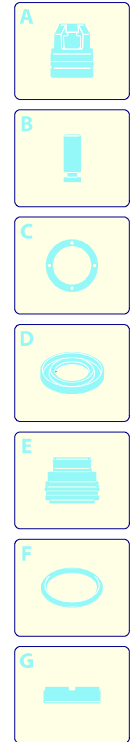

Modell PW 1400 TDK PLUS

Ausführung:

Seriennummer:

Code: **12903**

12/04/2010

Gültigkeit	Pos.	Code	Bezeichnung	Menge
	1	3082130	Wasser Schnellverbindungsatz	1
	2	3480030	T r	1
	3	3480040	T r	1
	4	3480010	Orangefarbene Haube	1
	5	3480090	Griff	1
	6	3480110	Schalter	1
	7	3480170	B rstesatz f r Motor	1
	8	3480190	Vormontage Elektropumpe	1
	9	3500090	Klemme	1
	10	3500081	Verbindungsst ck	1
	11	3480130	Satz TSS	1
	12	3480150	Kolben + Dichtungsatz	1
	13	3480140	Ventile + Dichtungsatz	1
	14	3480020	Basis	1
	15	3080580	Kabelverschraubung	1
	16	50940	Kabel	1
	17	3480060	Zubeh'rtr.,ger	1
	18	3480120	Ansaugensatz	1
	19	3081180	Schutzeinrichtung	2
	20	3480160	Klemme	1
	21	3081140	Rad	2

UN_CE_0443-DW

Modell PW 1400 TDK PLUS

Ausführung:

Seriennummer:

Code: **12903**

12/04/2010

Gültigkeit	Pos.	Code	Bezeichnung	Menge
	1	3080080	Lanze+Rotopower	1
	2	3080090	Lanze+D senkopf	1
	3	3480200	Tank	1
	4	3080070	Verl.,ngerung	1
	5	3080060	Pistole	1
	6	3500350	Hochdruckschlauch	1
	7	3082860	Verl.,ngerung	1
	8	40780	Mini patio brush	1
	9	40788	Adapter	1
	10	40787	Fixe B rste	1