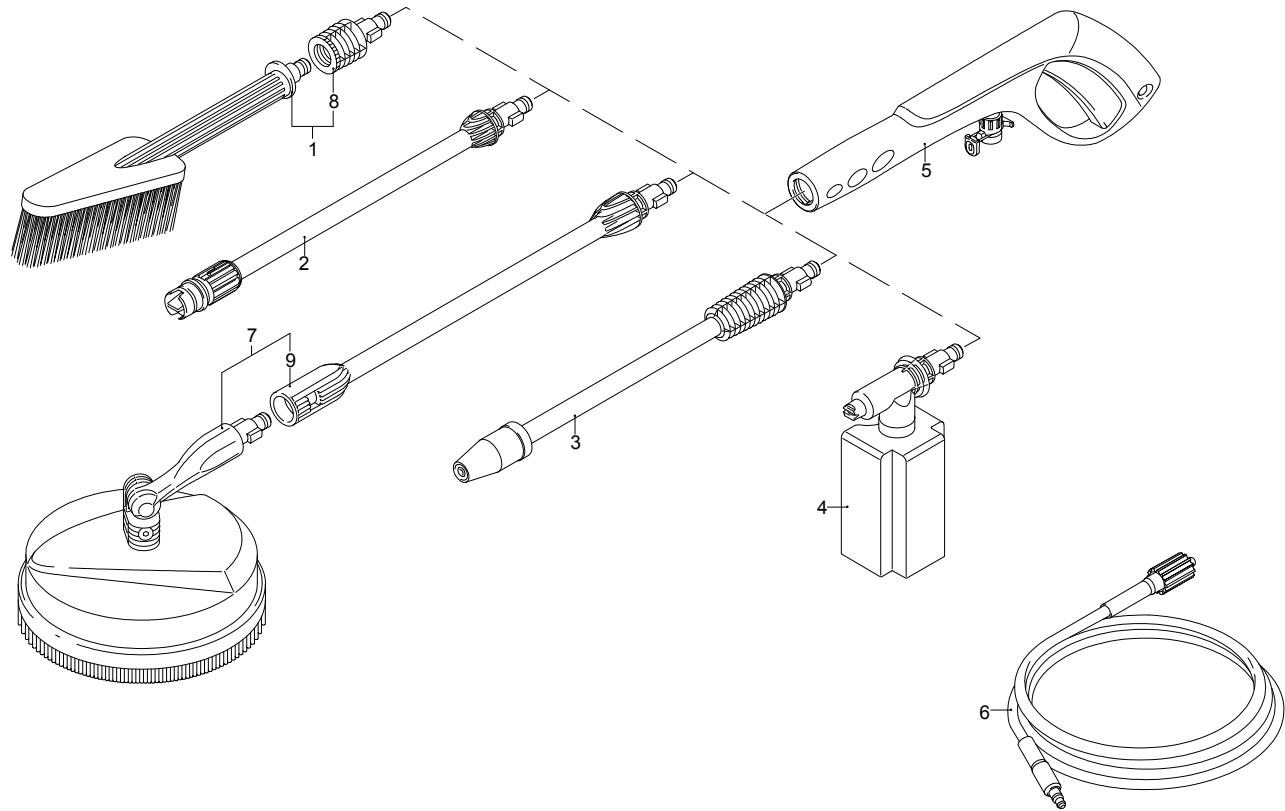

Modèle PW 1500 SP PLUS

Version:

Numéro de série:

Code: **12649**

01/02/2010

Validité	Pos.	Code	Dénomination	Q.té
	1	3080620	Grille	1
	2	3080630	Grille	1
	3	3081200	Capot orange	1
	4	3080270	Porte	1
	5	3080260	Porte	1
	6	3080170	Boîte	1
	7	3081210	Pré-montage électropompe	1
	8	3080100	Base	1
	9	3080150	Roue	2
	10	3080580	Serre-câble	1
	11	3080180	Manche	1
	12	3080280	Porte-accessoires	1
	13	3080190	Porte-accessoires	1
	14	3081280	Kit TSS	1
	15	3081270	Kit pistons + joints	1
	16	3081290	Kit vannes + joints	1
	17	50940	Câble	1
	18	3082130	Kit attache eau	1
	19	3082580	Kit brosse pour moteur	1

UN_CE_0247-AW

Modèle PW 1500 SP PLUS

Version:

Numéro de série:

Code: **12649**

01/02/2010

Validité	Pos.	Code	Dénomination	Q.té
	1	40787	Brosse fixe	1
	2	50970	Lance+tête	1
	3	50971	Lance+rotopower	1
	4	50972	Réservoir	1
	5	50991	Pistolet	1
	6	50969	Tuyau haute pression	1
	7	40780	Mini patio brush	1
	8	40788	Adaptateur	1
	9	3082860	Rallonge	1