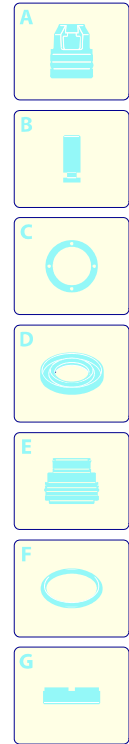

Modèle PW 1500 SP PLUS

Version:

Numéro de série:

Code: **12649**

01/02/2010

Validité	Pos.	Code	Dénomination	Q.té
	1	3080620	Grille	1
	2	3080630	Grille	1
	3	3081200	Capot orange	1
	4	3080270	Porte	1
	5	3080260	Porte	1
	6	3080170	Boîte	1
	7	3081210	Pré-montage électropompe	1
	8	3080100	Base	1
	9	3080150	Roue	2
	10	3080580	Serre-câble	1
	11	3080180	Manche	1
	12	3080280	Porte-accessoires	1
	13	3080190	Porte-accessoires	1
	14	3081280	Kit TSS	1
	15	3081270	Kit pistons + joints	1
	16	3081290	Kit vannes + joints	1
	17	50940	Câble	1
	18	3082130	Kit attache eau	1
	19	3082580	Kit brosse pour moteur	1

UN_CE_0247-AW

Modèle PW 1500 SP PLUS

Version:

Numéro de série:

Code: **12649**

01/02/2010

Validité	Pos.	Code	Dénomination	Q.té
	1	40787	Brosse fixe	1
	2	50970	Lance+tête	1
	3	50971	Lance+rotopower	1
	4	50972	Réservoir	1
	5	50991	Pistolet	1
	6	50969	Tuyau haute pression	1
	7	40780	Mini patio brush	1
	8	40788	Adaptateur	1
	9	3082860	Rallonge	1