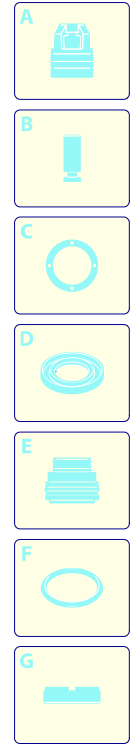

Modèle PW 1500 SP PLUS

Version:

Numéro de série:

Code: **12649**

01/02/2010

Validité	Pos.	Code	Dénomination	Q.té
	1	3080620	Grille	1
	2	3080630	Grille	1
	3	3081200	Capot orange	1
	4	3080270	Porte	1
	5	3080260	Porte	1
	6	3080170	Boîte	1
	7	3081210	Pré-montage électropompe	1
	8	3080100	Base	1
	9	3080150	Roue	2
	10	3080580	Serre-câble	1
	11	3080180	Manche	1
	12	3080280	Porte-accessoires	1
	13	3080190	Porte-accessoires	1
	14	3081280	Kit TSS	1
	15	3081270	Kit pistons + joints	1
	16	3081290	Kit vannes + joints	1
	17	50940	Câble	1
	18	3082130	Kit attache eau	1
	19	3082580	Kit brosse pour moteur	1

UN_CE_0247-AW

Modèle PW 1500 SP PLUS

Version:

Numéro de série:

Code: **12649**

01/02/2010

Validité	Pos.	Code	Dénomination	Q.té
	1	40787	Brosse fixe	1
	2	50970	Lance+tête	1
	3	50971	Lance+rotopower	1
	4	50972	Réservoir	1
	5	50991	Pistolet	1
	6	50969	Tuyau haute pression	1
	7	40780	Mini patio brush	1
	8	40788	Adaptateur	1
	9	3082860	Rallonge	1