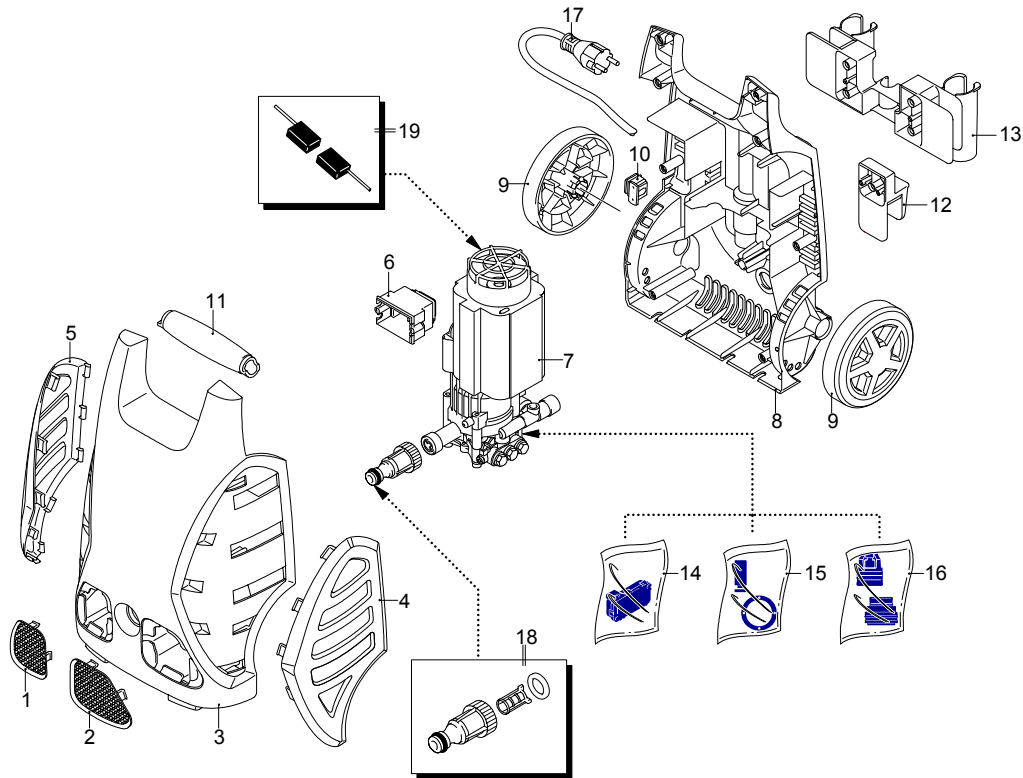

Modèle PW 1500 SP PLUS

Version:

Numéro de série:

Code: **12649**

01/02/2010

Validité	Pos.	Code	Dénomination	Q.té
	1	3080620	Grille	1
	2	3080630	Grille	1
	3	3081200	Capot orange	1
	4	3080270	Porte	1
	5	3080260	Porte	1
	6	3080170	Boîte	1
	7	3081210	Pré-montage électropompe	1
	8	3080100	Base	1
	9	3080150	Roue	2
	10	3080580	Serre-câble	1
	11	3080180	Manche	1
	12	3080280	Porte-accessoires	1
	13	3080190	Porte-accessoires	1
	14	3081280	Kit TSS	1
	15	3081270	Kit pistons + joints	1
	16	3081290	Kit vannes + joints	1
	17	50940	Câble	1
	18	3082130	Kit attache eau	1
	19	3082580	Kit brosse pour moteur	1

UN_CE_0247-AW

Modèle PW 1500 SP PLUS

Version:

Numéro de série:

Code: **12649**

01/02/2010

Validité	Pos.	Code	Dénomination	Q.té
	1	40787	Brosse fixe	1
	2	50970	Lance+tête	1
	3	50971	Lance+rotopower	1
	4	50972	Réservoir	1
	5	50991	Pistolet	1
	6	50969	Tuyau haute pression	1
	7	40780	Mini patio brush	1
	8	40788	Adaptateur	1
	9	3082860	Rallonge	1