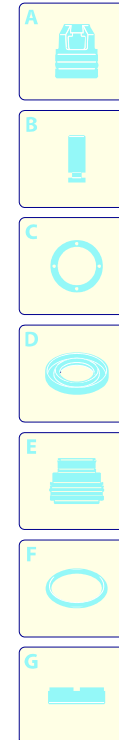

Modello PW 1500 SP PLUS

Versione:

Matricola:

Codice: **12649**

01/02/2010

Validità	Pos.	Codice	Denominazione	Q
	1	3080620	Griglia	1
	2	3080630	Griglia	1
	3	3081200	Cofano arancio	1
	4	3080270	Sportello	1
	5	3080260	Sportello	1
	6	3080170	Scatola	1
	7	3081210	Premontaggio elettropompa	1
	8	3080100	Base	1
	9	3080150	Ruota	2
	10	3080580	Pressacavo	1
	11	3080180	Manico	1
	12	3080280	Porta-accessori	1
	13	3080190	Porta-accessori	1
	14	3081280	Kit TSS	1
	15	3081270	Kit pistoni + tenute	1
	16	3081290	Kit valvole + tenute	1
	17	50940	Cavo	1
	18	3082130	Kit attacco acqua	1
	19	3082580	Kit spazzola per motore	1

Modello PW 1500 SP PLUS

Versione:

Matricola:

Codice: **12649**

01/02/2010

Validità	Pos.	Codice	Denominazione	Q
	1	40787	Spazzola fissa	1
	2	50970	Lancia+testina	1
	3	50971	Lancia+rotopower	1
	4	50972	Serbatoio	1
	5	50991	Pistola	1
	6	50969	Tubo alta pressione	1
	7	40780	Mini patio brush	1
	8	40788	Adattatore	1
	9	3082860	Prolunga	1