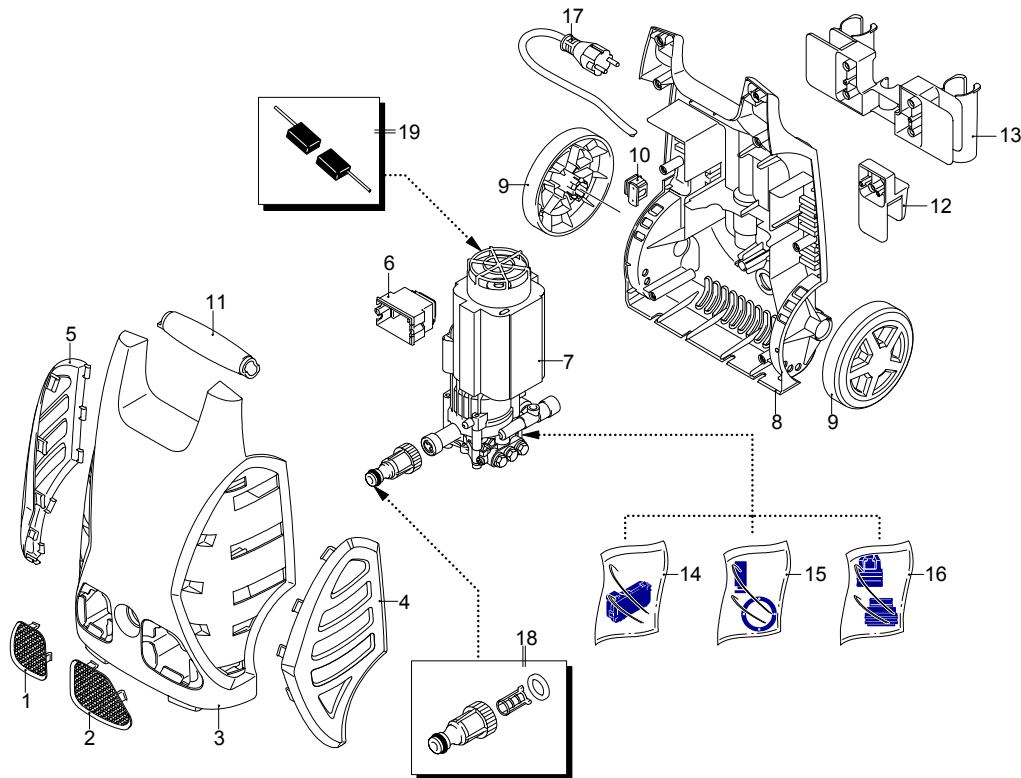

Modello PW 1500 SP PLUS

Versione:

Matricola:

Codice: **12649**

01/02/2010

Validità	Pos.	Codice	Denominazione	Q
	1	3080620	Griglia	1
	2	3080630	Griglia	1
	3	3081200	Cofano arancio	1
	4	3080270	Sportello	1
	5	3080260	Sportello	1
	6	3080170	Scatola	1
	7	3081210	Premontaggio elettropompa	1
	8	3080100	Base	1
	9	3080150	Ruota	2
	10	3080580	Pressacavo	1
	11	3080180	Manico	1
	12	3080280	Porta-accessori	1
	13	3080190	Porta-accessori	1
	14	3081280	Kit TSS	1
	15	3081270	Kit pistoni + tenute	1
	16	3081290	Kit valvole + tenute	1
	17	50940	Cavo	1
	18	3082130	Kit attacco acqua	1
	19	3082580	Kit spazzola per motore	1

Modello PW 1500 SP PLUS

Versione:

Matricola:

Codice: **12649**

01/02/2010

Validità	Pos.	Codice	Denominazione	Q
	1	40787	Spazzola fissa	1
	2	50970	Lancia+testina	1
	3	50971	Lancia+rotopower	1
	4	50972	Serbatoio	1
	5	50991	Pistola	1
	6	50969	Tubo alta pressione	1
	7	40780	Mini patio brush	1
	8	40788	Adattatore	1
	9	3082860	Prolunga	1