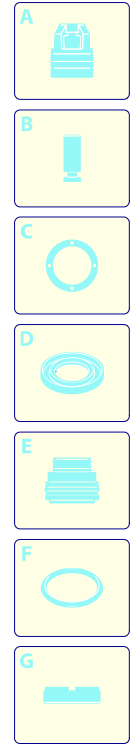

Modello PW 1500 SP PLUS

Versione:

Matricola:

Codice: **12649**

01/02/2010

Validità	Pos.	Codice	Denominazione	Q
	1	3080620	Griglia	1
	2	3080630	Griglia	1
	3	3081200	Cofano arancio	1
	4	3080270	Sportello	1
	5	3080260	Sportello	1
	6	3080170	Scatola	1
	7	3081210	Premontaggio elettropompa	1
	8	3080100	Base	1
	9	3080150	Ruota	2
	10	3080580	Pressacavo	1
	11	3080180	Manico	1
	12	3080280	Porta-accessori	1
	13	3080190	Porta-accessori	1
	14	3081280	Kit TSS	1
	15	3081270	Kit pistoni + tenute	1
	16	3081290	Kit valvole + tenute	1
	17	50940	Cavo	1
	18	3082130	Kit attacco acqua	1
	19	3082580	Kit spazzola per motore	1

Modello PW 1500 SP PLUS

Versione:

Matricola:

Codice: **12649**

01/02/2010

Validità	Pos.	Codice	Denominazione	Q
	1	40787	Spazzola fissa	1
	2	50970	Lancia+testina	1
	3	50971	Lancia+rotopower	1
	4	50972	Serbatoio	1
	5	50991	Pistola	1
	6	50969	Tubo alta pressione	1
	7	40780	Mini patio brush	1
	8	40788	Adattatore	1
	9	3082860	Prolunga	1