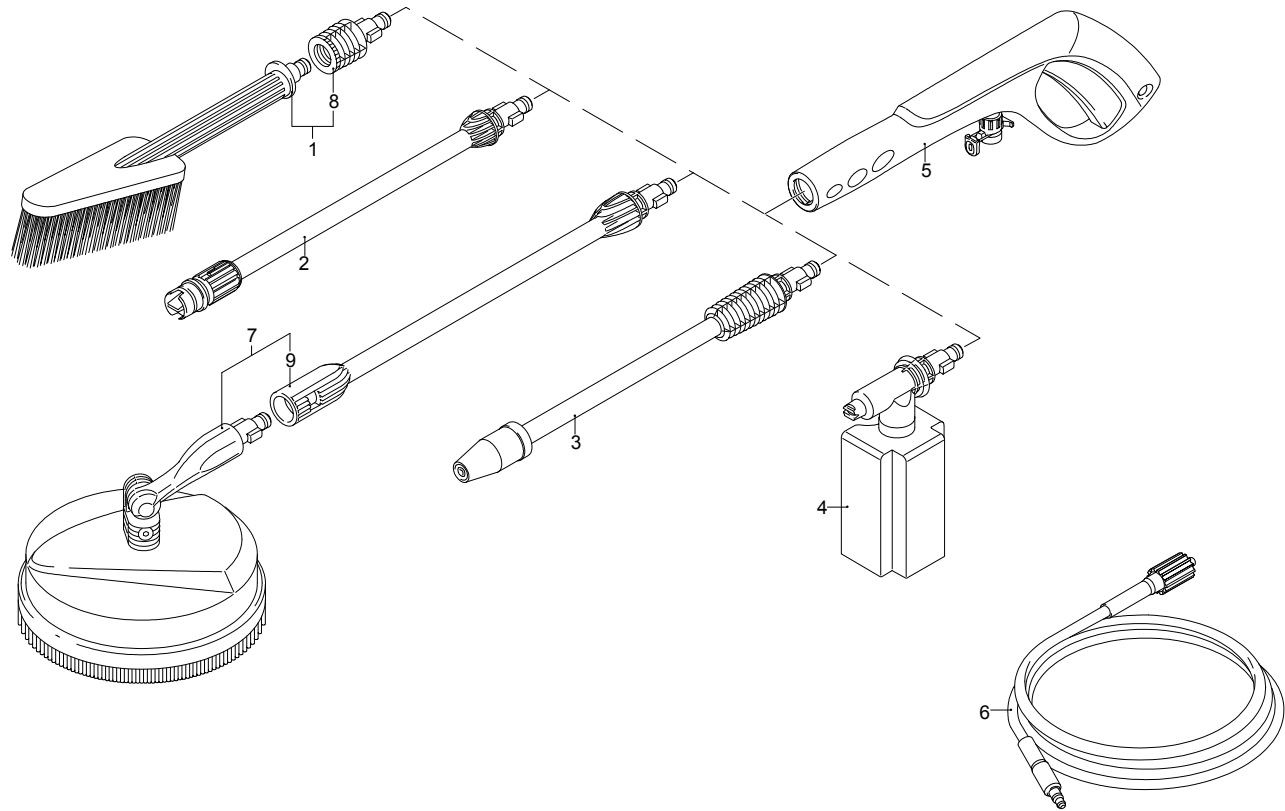

Modello PW 1500 SP PLUS

Versione:

Matricola:

Codice: **12649**

01/02/2010

Validità	Pos.	Codice	Denominazione	Q
	1	3080620	Griglia	1
	2	3080630	Griglia	1
	3	3081200	Cofano arancio	1
	4	3080270	Sportello	1
	5	3080260	Sportello	1
	6	3080170	Scatola	1
	7	3081210	Premontaggio elettropompa	1
	8	3080100	Base	1
	9	3080150	Ruota	2
	10	3080580	Pressacavo	1
	11	3080180	Manico	1
	12	3080280	Porta-accessori	1
	13	3080190	Porta-accessori	1
	14	3081280	Kit TSS	1
	15	3081270	Kit pistoni + tenute	1
	16	3081290	Kit valvole + tenute	1
	17	50940	Cavo	1
	18	3082130	Kit attacco acqua	1
	19	3082580	Kit spazzola per motore	1

Modello PW 1500 SP PLUS

Versione:

Matricola:

Codice: **12649**

01/02/2010

Validità	Pos.	Codice	Denominazione	Q
	1	40787	Spazzola fissa	1
	2	50970	Lancia+testina	1
	3	50971	Lancia+rotopower	1
	4	50972	Serbatoio	1
	5	50991	Pistola	1
	6	50969	Tubo alta pressione	1
	7	40780	Mini patio brush	1
	8	40788	Adattatore	1
	9	3082860	Prolunga	1