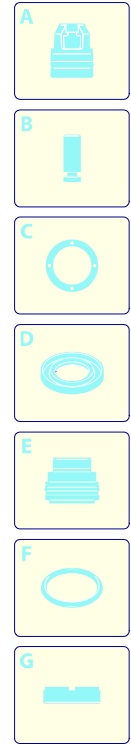

Modell PW 1500 SP PLUS

Ausführung:

Seriennummer:

Code: **12649**

01/02/2010

Gültigkeit	Pos.	Code	Bezeichnung	Menge
	1	3080620	Gitter	1
	2	3080630	Gitter	1
	3	3081200	Orangefarbene Haube	1
	4	3080270	Tür	1
	5	3080260	Tür	1
	6	3080170	Kasten	1
	7	3081210	Vormontage Elektropumpe	1
	8	3080100	Basis	1
	9	3080150	Rad	2
	10	3080580	Kabelverschraubung	1
	11	3080180	Griff	1
	12	3080280	Zubehörträger	1
	13	3080190	Zubehörträger	1
	14	3081280	Satz TSS	1
	15	3081270	Kolben + Dichtungssatz	1
	16	3081290	Ventile + Dichtungssatz	1
	17	50940	Kabel	1
	18	3082130	Wasser Schnellverbindungsatz	1
	19	3082580	Bürstesatz für Motor	1

UN_CE_0247-AW

Modell PW 1500 SP PLUS

Ausführung:

Seriennummer:

Code: **12649**

01/02/2010

Gültigkeit	Pos.	Code	Bezeichnung	Menge
	1	40787	Fixe Bürste	1
	2	50970	Lanze+Düsenkopf	1
	3	50971	Lanze+Rotopower	1
	4	50972	Tank	1
	5	50991	Pistole	1
	6	50969	Hochdruckschlauch	1
	7	40780	Mini patio brush	1
	8	40788	Adapter	1
	9	3082860	Verlängerung	1