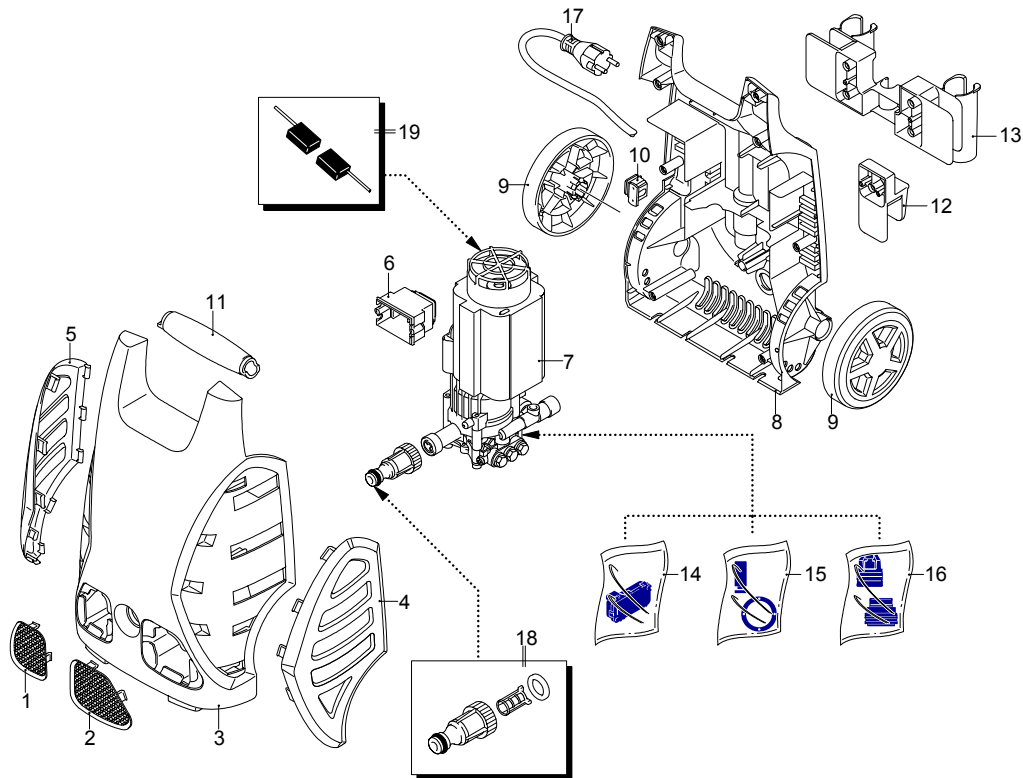

Modell PW 1500 SP PLUS

Ausführung:

Seriennummer:

Code: **12649**

01/02/2010

Gültigkeit	Pos.	Code	Bezeichnung	Menge
	1	3080620	Gitter	1
	2	3080630	Gitter	1
	3	3081200	Orangefarbene Haube	1
	4	3080270	Tür	1
	5	3080260	Tür	1
	6	3080170	Kasten	1
	7	3081210	Vormontage Elektropumpe	1
	8	3080100	Basis	1
	9	3080150	Rad	2
	10	3080580	Kabelverschraubung	1
	11	3080180	Griff	1
	12	3080280	Zubehörträger	1
	13	3080190	Zubehörträger	1
	14	3081280	Satz TSS	1
	15	3081270	Kolben + Dichtungssatz	1
	16	3081290	Ventile + Dichtungssatz	1
	17	50940	Kabel	1
	18	3082130	Wasser Schnellverbindungsatz	1
	19	3082580	Bürstesatz für Motor	1

UN_CE_0247-AW

Modell PW 1500 SP PLUS

Ausführung:

Seriennummer:

Code: **12649**

01/02/2010

Gültigkeit	Pos.	Code	Bezeichnung	Menge
	1	40787	Fixe Bürste	1
	2	50970	Lanze+Düsenkopf	1
	3	50971	Lanze+Rotopower	1
	4	50972	Tank	1
	5	50991	Pistole	1
	6	50969	Hochdruckschlauch	1
	7	40780	Mini patio brush	1
	8	40788	Adapter	1
	9	3082860	Verlängerung	1