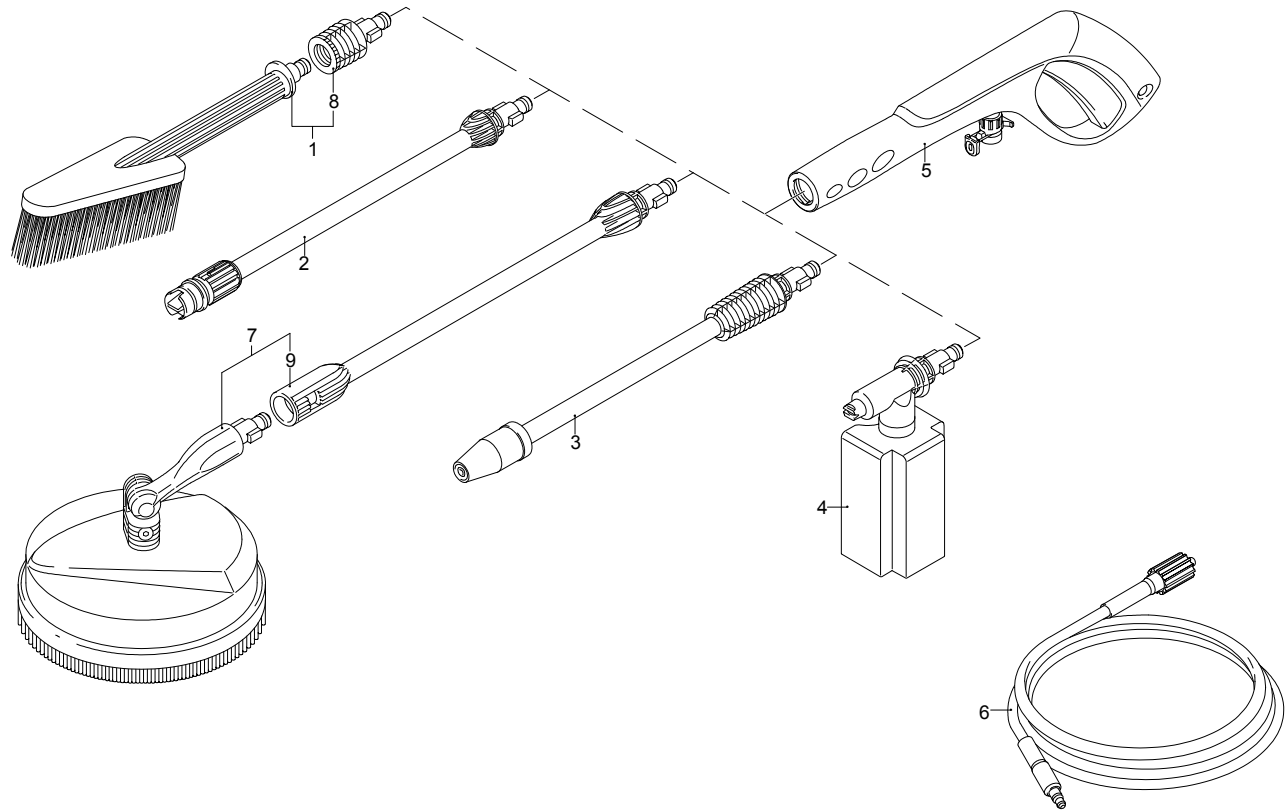

UN_CE_0247-AW

Modell PW 1500 SP PLUS

Ausführung:

Seriennummer:

Code: **12649**

01/02/2010

Gültigkeit	Pos.	Code	Bezeichnung	Menge
	1	40787	Fixe Bürste	1
	2	50970	Lanze+Düsenkopf	1
	3	50971	Lanze+Rotopower	1
	4	50972	Tank	1
	5	50991	Pistole	1
	6	50969	Hochdruckschlauch	1
	7	40780	Mini patio brush	1
	8	40788	Adapter	1
	9	3082860	Verlängerung	1